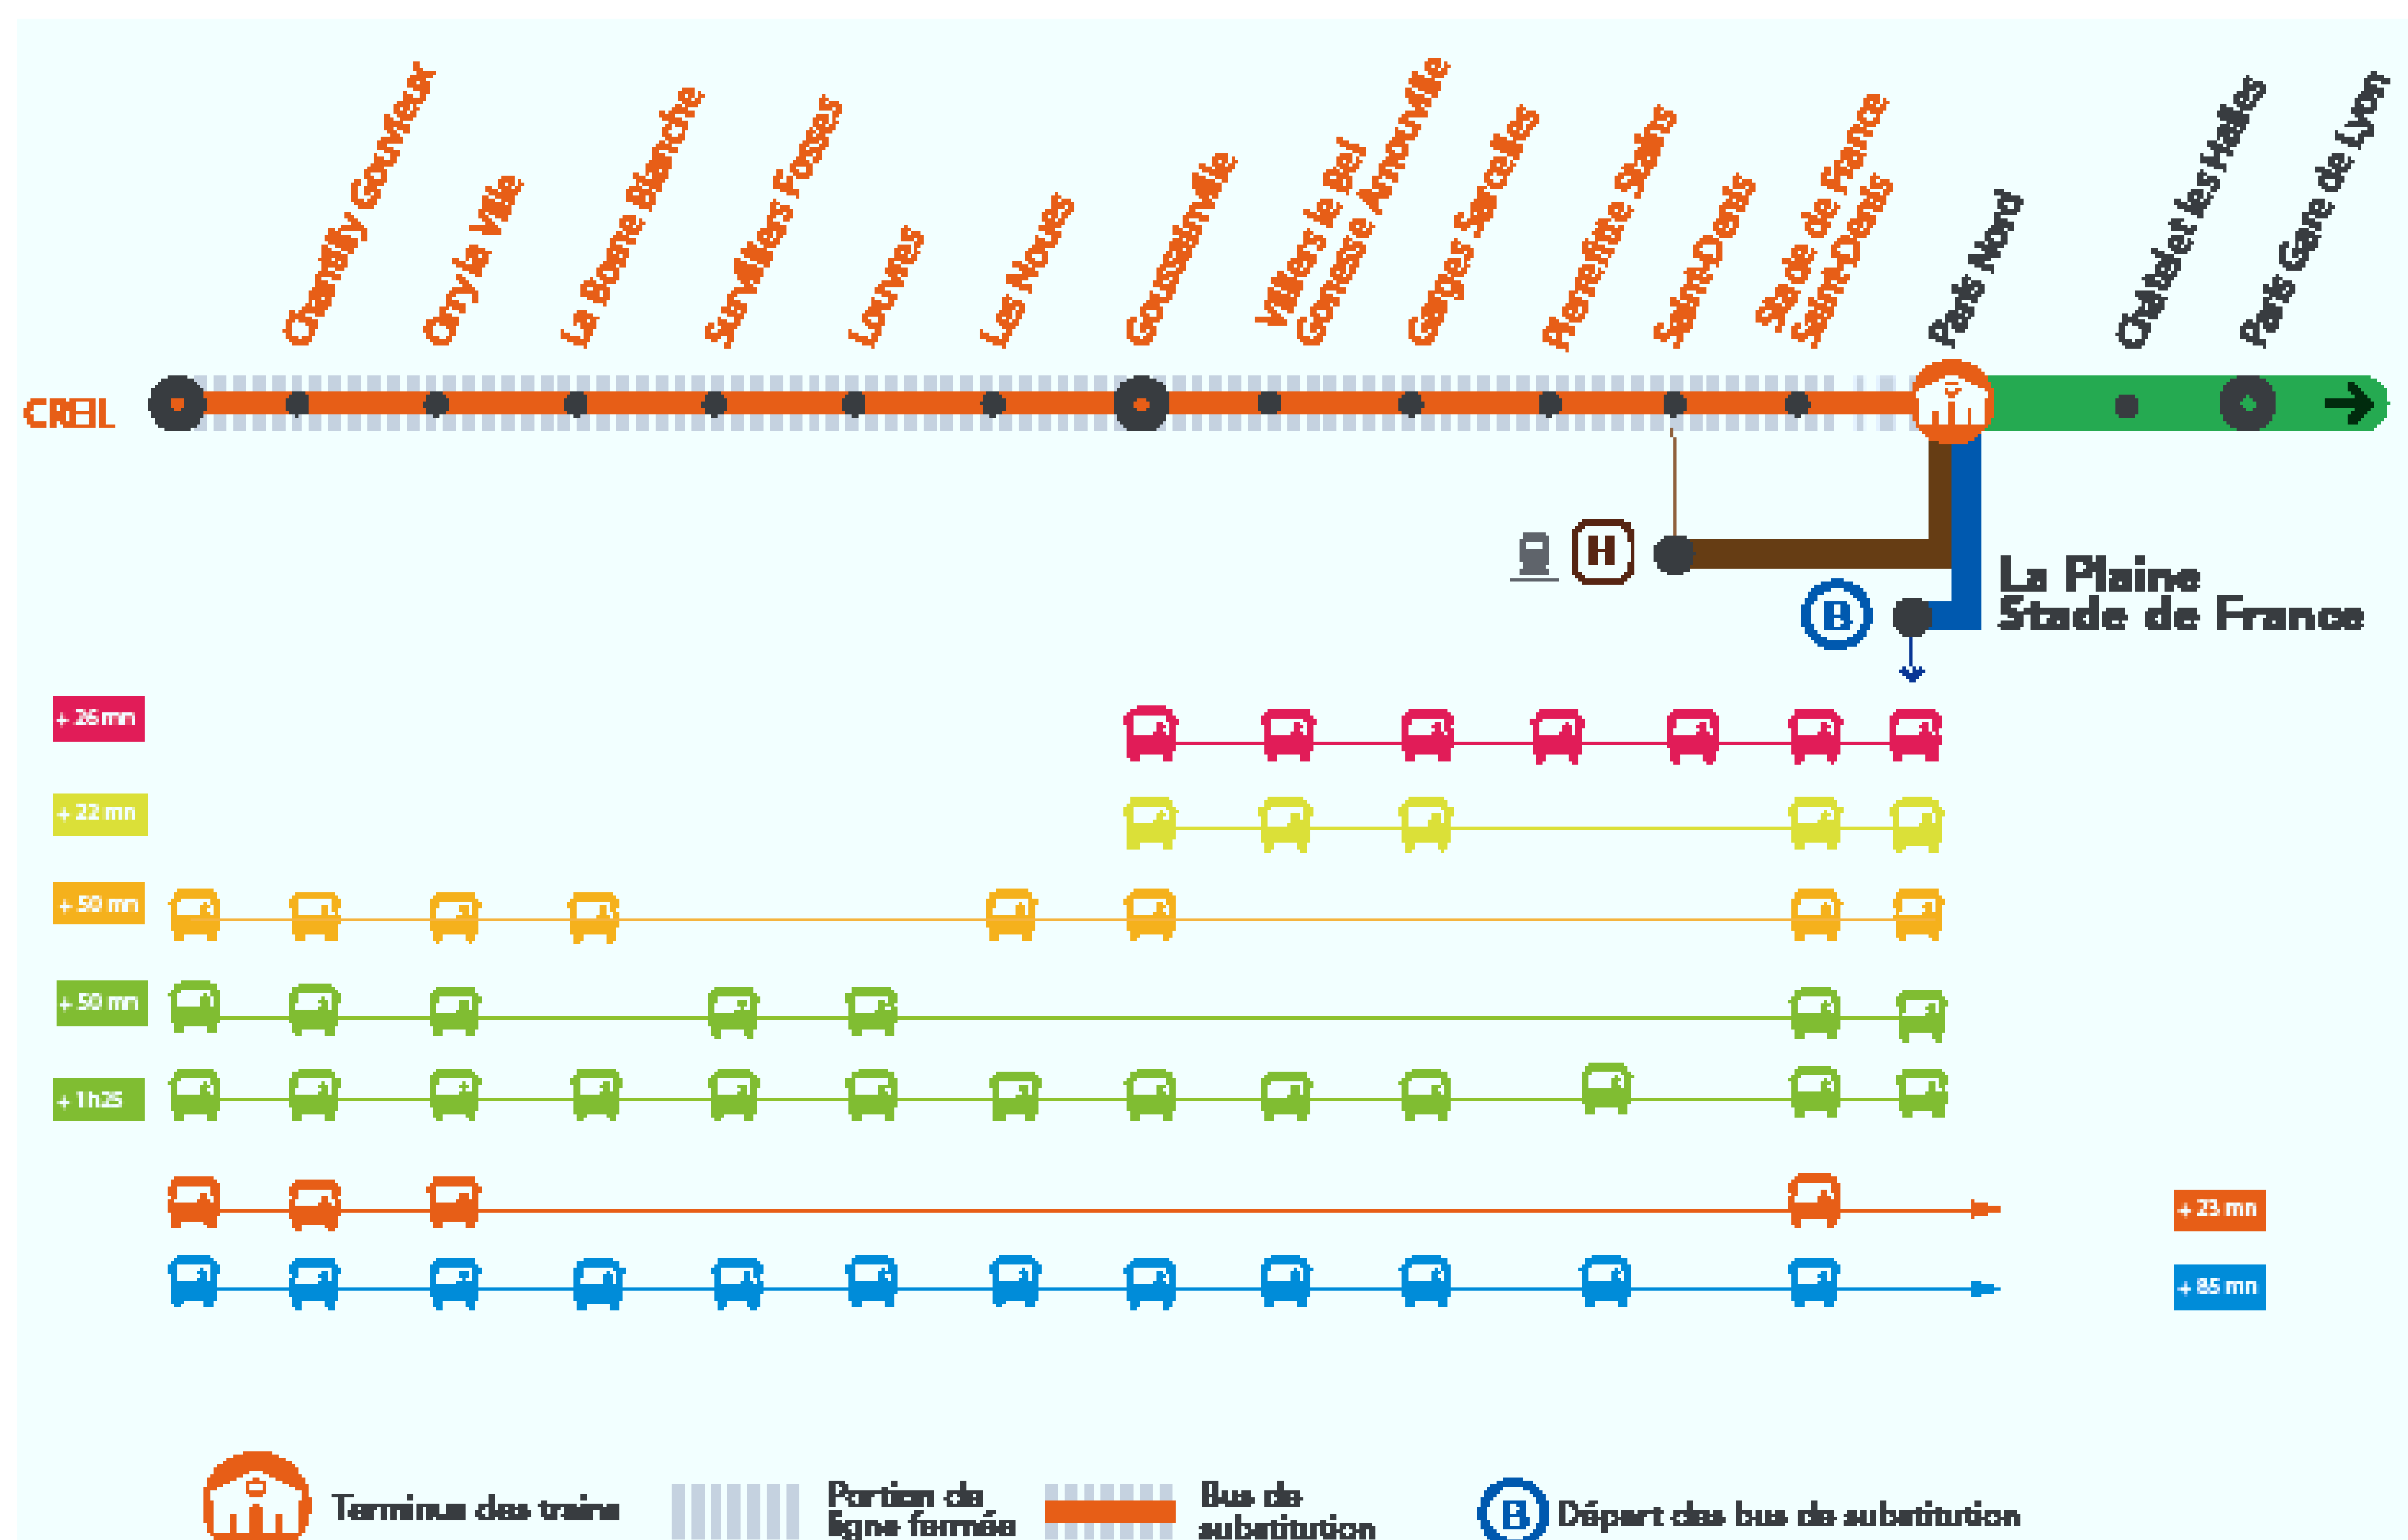

INFO TRAVAUX

RER D FERMÉ À PARTIR DE 23H25 ENTRE PARIS GARE DU NORD ET CREIL LUNDI AU VENDREDI

Départ des bus de la **Gare La Plaine Stade de France RER B** à partir de 23h25

OCT.

11
au 15

+ D'INFORMATION

[→ appli Île-de-France Mobilités](#)
[→ transilien.com](#)
[→ maligned.transilien.com](#)
[→ Assistant SNCF](#)
[→ agents SNCF](#)

RER D FERMÉ

ENTRE PARIS GARE DE LYON ET CREIL

À PARTIR DE 23H25

LUNDI 11 AU VENDREDI 15 OCTOBRE

- Les bus de substitutions sont au départ de la gare de La Plaine Stade de France.
- Pour vous y rendre, merci d'emprunter un train de la ligne B à la Gare du nord puis descendre à La Plaine Saint Denis pour prendre les bus de substitutions.

				IBEN45					ILTA47					
PARIS-GARE-DE-LYON Banlieue														
CHÂTELET-LES-HALLES														
PARIS-NORD Banlieue														01:15
PARIS-NORD Souterraine				00:36					00:51					01:30
LA PLAINE SDF	00:25	00:25	00:25	00:39	00:50	00:50	00:50	00:50	00:54	01:05	01:05	01:05	01:05	I
STADE-DE-FRANCE	00:30	00:30	00:30		00:55	00:55	00:55	00:55		01:10	01:10	01:10	01:10	01:55
ST-DENIS					01:02						01:17			02:07
PIERREFITTE-STAINS					01:12						01:27			02:22
GARGES-SARCELLES	00:51				01:22	01:16					01:37	01:31	01:40	02:32
VILLIERS-LE-BEL-GONESSE	01:03				01:34	01:28					01:49	01:43	01:46	02:44
GOUSSAINVILLE	01:18	01:00			01:49	01:43	01:25				02:04	01:58	02:21	02:59
LES NOUES		01:06					01:31							03:05
LOUVRES			01:00					01:25		01:40				03:21
SURVILLIERS-FOSSES			01:14					01:39		01:54				03:31
LA BORNE BLANCHE		01:41					02:06							03:41
ORRY-LA-VILLE-COYE		01:48	01:30				02:13	01:55		02:10			02:28	03:46
CHANTILLY-GOUVIEUX		02:07	01:49				02:32	02:14		02:29			02:47	03:51
CREIL		02:27	02:09				02:52	02:34		02:49			03:07	04:06