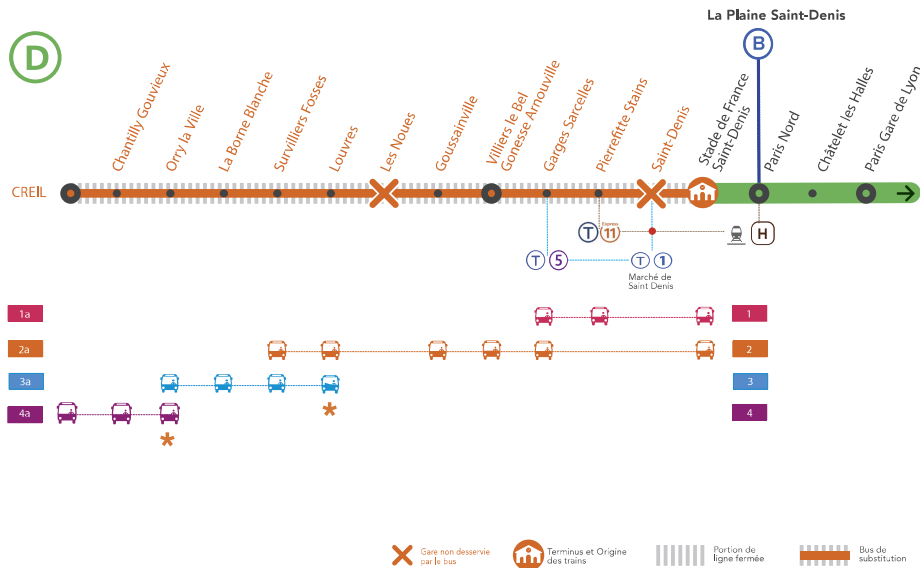

INFO TRAVAUX

RER D FERMÉ AUCUN TRAIN ENTRE STADE DE FRANCE ET CREIL SAMEDI ET DIMANCHE

OCT.
23
et **24**

+ D'INFORMATION

- appli Île-de-France Mobilités
- transilien.com
- maligned.transilien.com
- Assistant SNCF
- agents SNCF

* À PARTIR DE 22H00, LES BUS À DESTINATION DE ORRY LA VILLE ET CREIL SONT AU DÉPART DE STADE DE FRANCE.

BUS DE SUBSTITUTION / ALLONGEMENT DE TRAJET

Stade de France ← → Creil + 60 MIN

RER D fermé entre Stade de France et Creil

Moins de trains entre Stade de France et Paris Gare de Lyon

Bus mis en place au départ de Stade de France toute la journée pour Garges et Survilliers

Bus mis en place au départ de Louvres toute la journée pour Orry

Bus mis en place au départ de Orry pour Creil

À partir de 22h00, les bus à destination de Orry et Creil sont au départ de Stade de France

SAMEDI 23 OCTOBRE

Paris ↗ Stade de France

	EOLA	EOPA	EOPA	EOPA	EOPA	EOPA	EOPA	EOPA	EOPA	EOPA	EOPA	EOPA	EOPA	EOPA
CHÂTELET-LES-HALLES		5:18	5:48	6:18	6:48	7:03	7:18	7:33	7:48	8:03	8:18	8:33	8:48	9:03
PARIS-NORD (BANLIEUE)	5:06													
PARIS-NORD (SOUTERRAINE)		5:28	5:58	6:28	6:58	7:13	7:28	7:43	7:58	8:13	8:28	8:43	8:58	9:13
STADE-DE-FRANCE	5:13	5:33	6:03	6:33	7:03	7:18	7:33	7:48	8:03	8:18	8:33	8:48	9:03	9:18