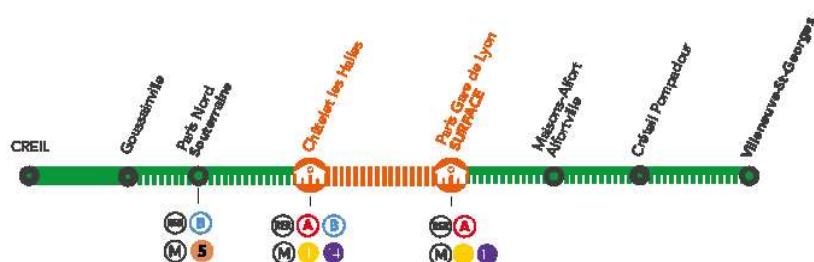

INFO TRAVAUX

WEEK
END

MOINS DE TRAINS

ENTRE PARIS ET VILLENEUVE ST GEORGES

DIMANCHE ET LUNDI

DE 11H40 À 21H00

OCT.

31

GARES NON DESSERVIES

DE PARIS À VILLENEUVE ST GEORGES

LUNDI 1^{ER} NOVEMBRE

À PARTIR DE 21H20

BUS DE SUBSTITUTION / ALLONGEMENT DE TRAJET

Paris

Villeneuve
Saint-Georges

+50 MIN

Transilien SNCF

pour

Île de France
mobilités

MOINS DE TRAINS ENTRE PARIS ET VILLENEUVE ST GEORGES

DIMANCHE DE 11H40 À 21H00

Paris Villeneuve Saint-Georges

Dernier train au départ Villeneuve St Georges à destination de Paris Lyon : 1h00.