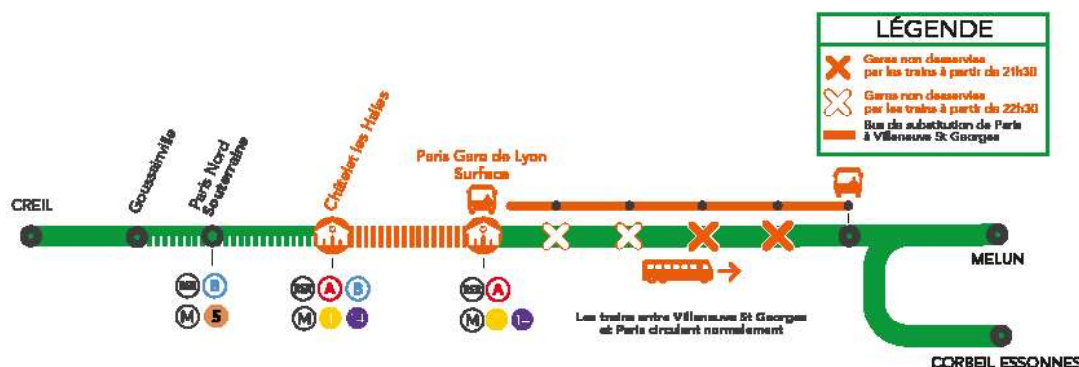

INFO TRAVAUX

WEEK
END

MOINS DE TRAINS

ENTRE PARIS ET VILLENEUVE ST GEORGES

DIMANCHE ET LUNDI

DE 11H40 À 21H00

OCT.

31

GARES NON DESSERVIES

DE PARIS À VILLENEUVE ST GEORGES

LUNDI 1^{ER} NOVEMBRE

À PARTIR DE 21H20

BUS DE SUBSTITUTION / ALLONGEMENT DE TRAJET

Paris

Villeneuve
Saint-Georges

+50 MIN

Transilien SNCF

pour

Île de France
mobilités

MOINS DE TRAINS ENTRE PARIS ET VILLENEUVE ST GEORGES

DIMANCHE DE 11H40 À 21H00

Paris Villeneuve Saint-Georges

Dernier train au départ Villeneuve St Georges à destination de Paris Lyon : 1h00.