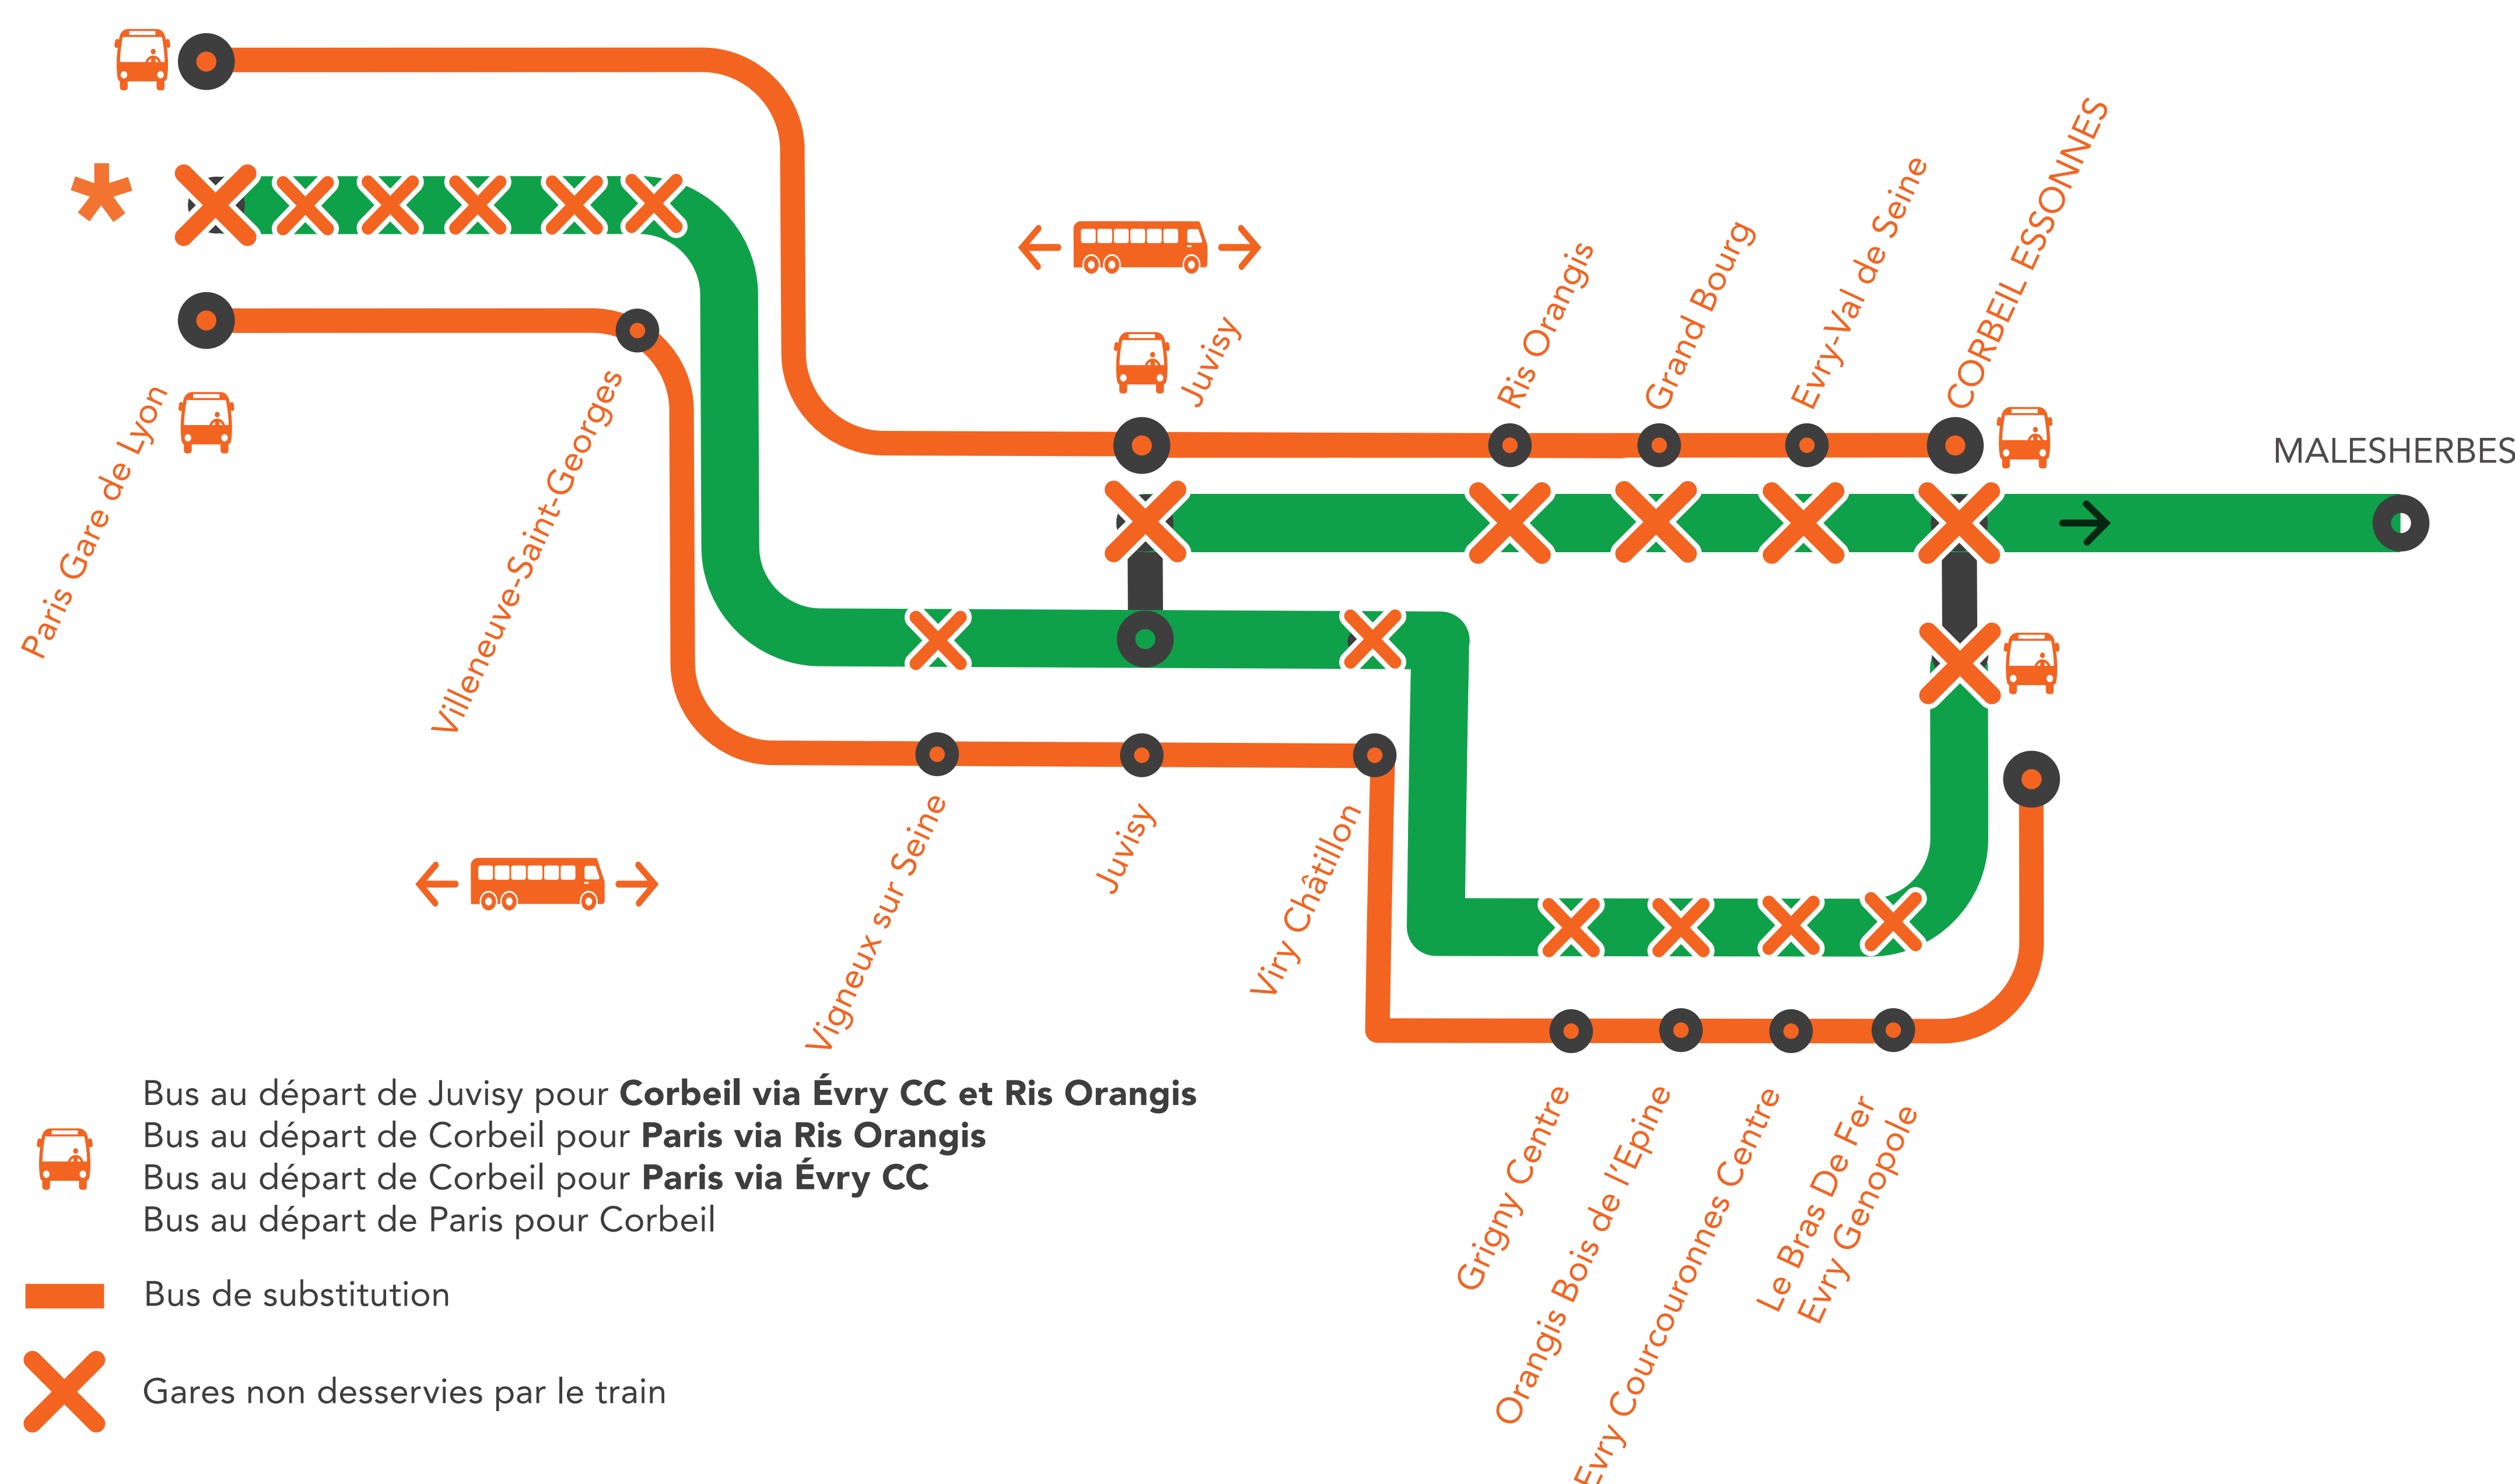

LIGNE D FERMÉE À PARTIR DE 23H30 ENTRE JUVISY ET CORBEIL-ESSONNES

LIGNE D FERMÉE À PARTIR DE 23H55 ENTRE PARIS GARE DE LYON* ET CORBEIL-ESSONNES

* Trains au départ de Paris Gare de Lyon Grandes Lignes à partir de 22h50

OCT.

4

au 8

+ D'INFORMATION

➔ appli
Île-de-France Mobilités

➔ transilien.com
➔ Assistant SNCF

➔ maligneD.transilien.com
➔ agents SNCF

BUS DE SUBSTITUTION / ALLONGEMENT DE TRAJET

1. Juvisy ↔ Corbeil Essonnes
   via Évry Courcouronnes **40 MIN**
2. Juvisy ↔ Corbeil Essonnes
   via Ris Orangis **35 MIN**