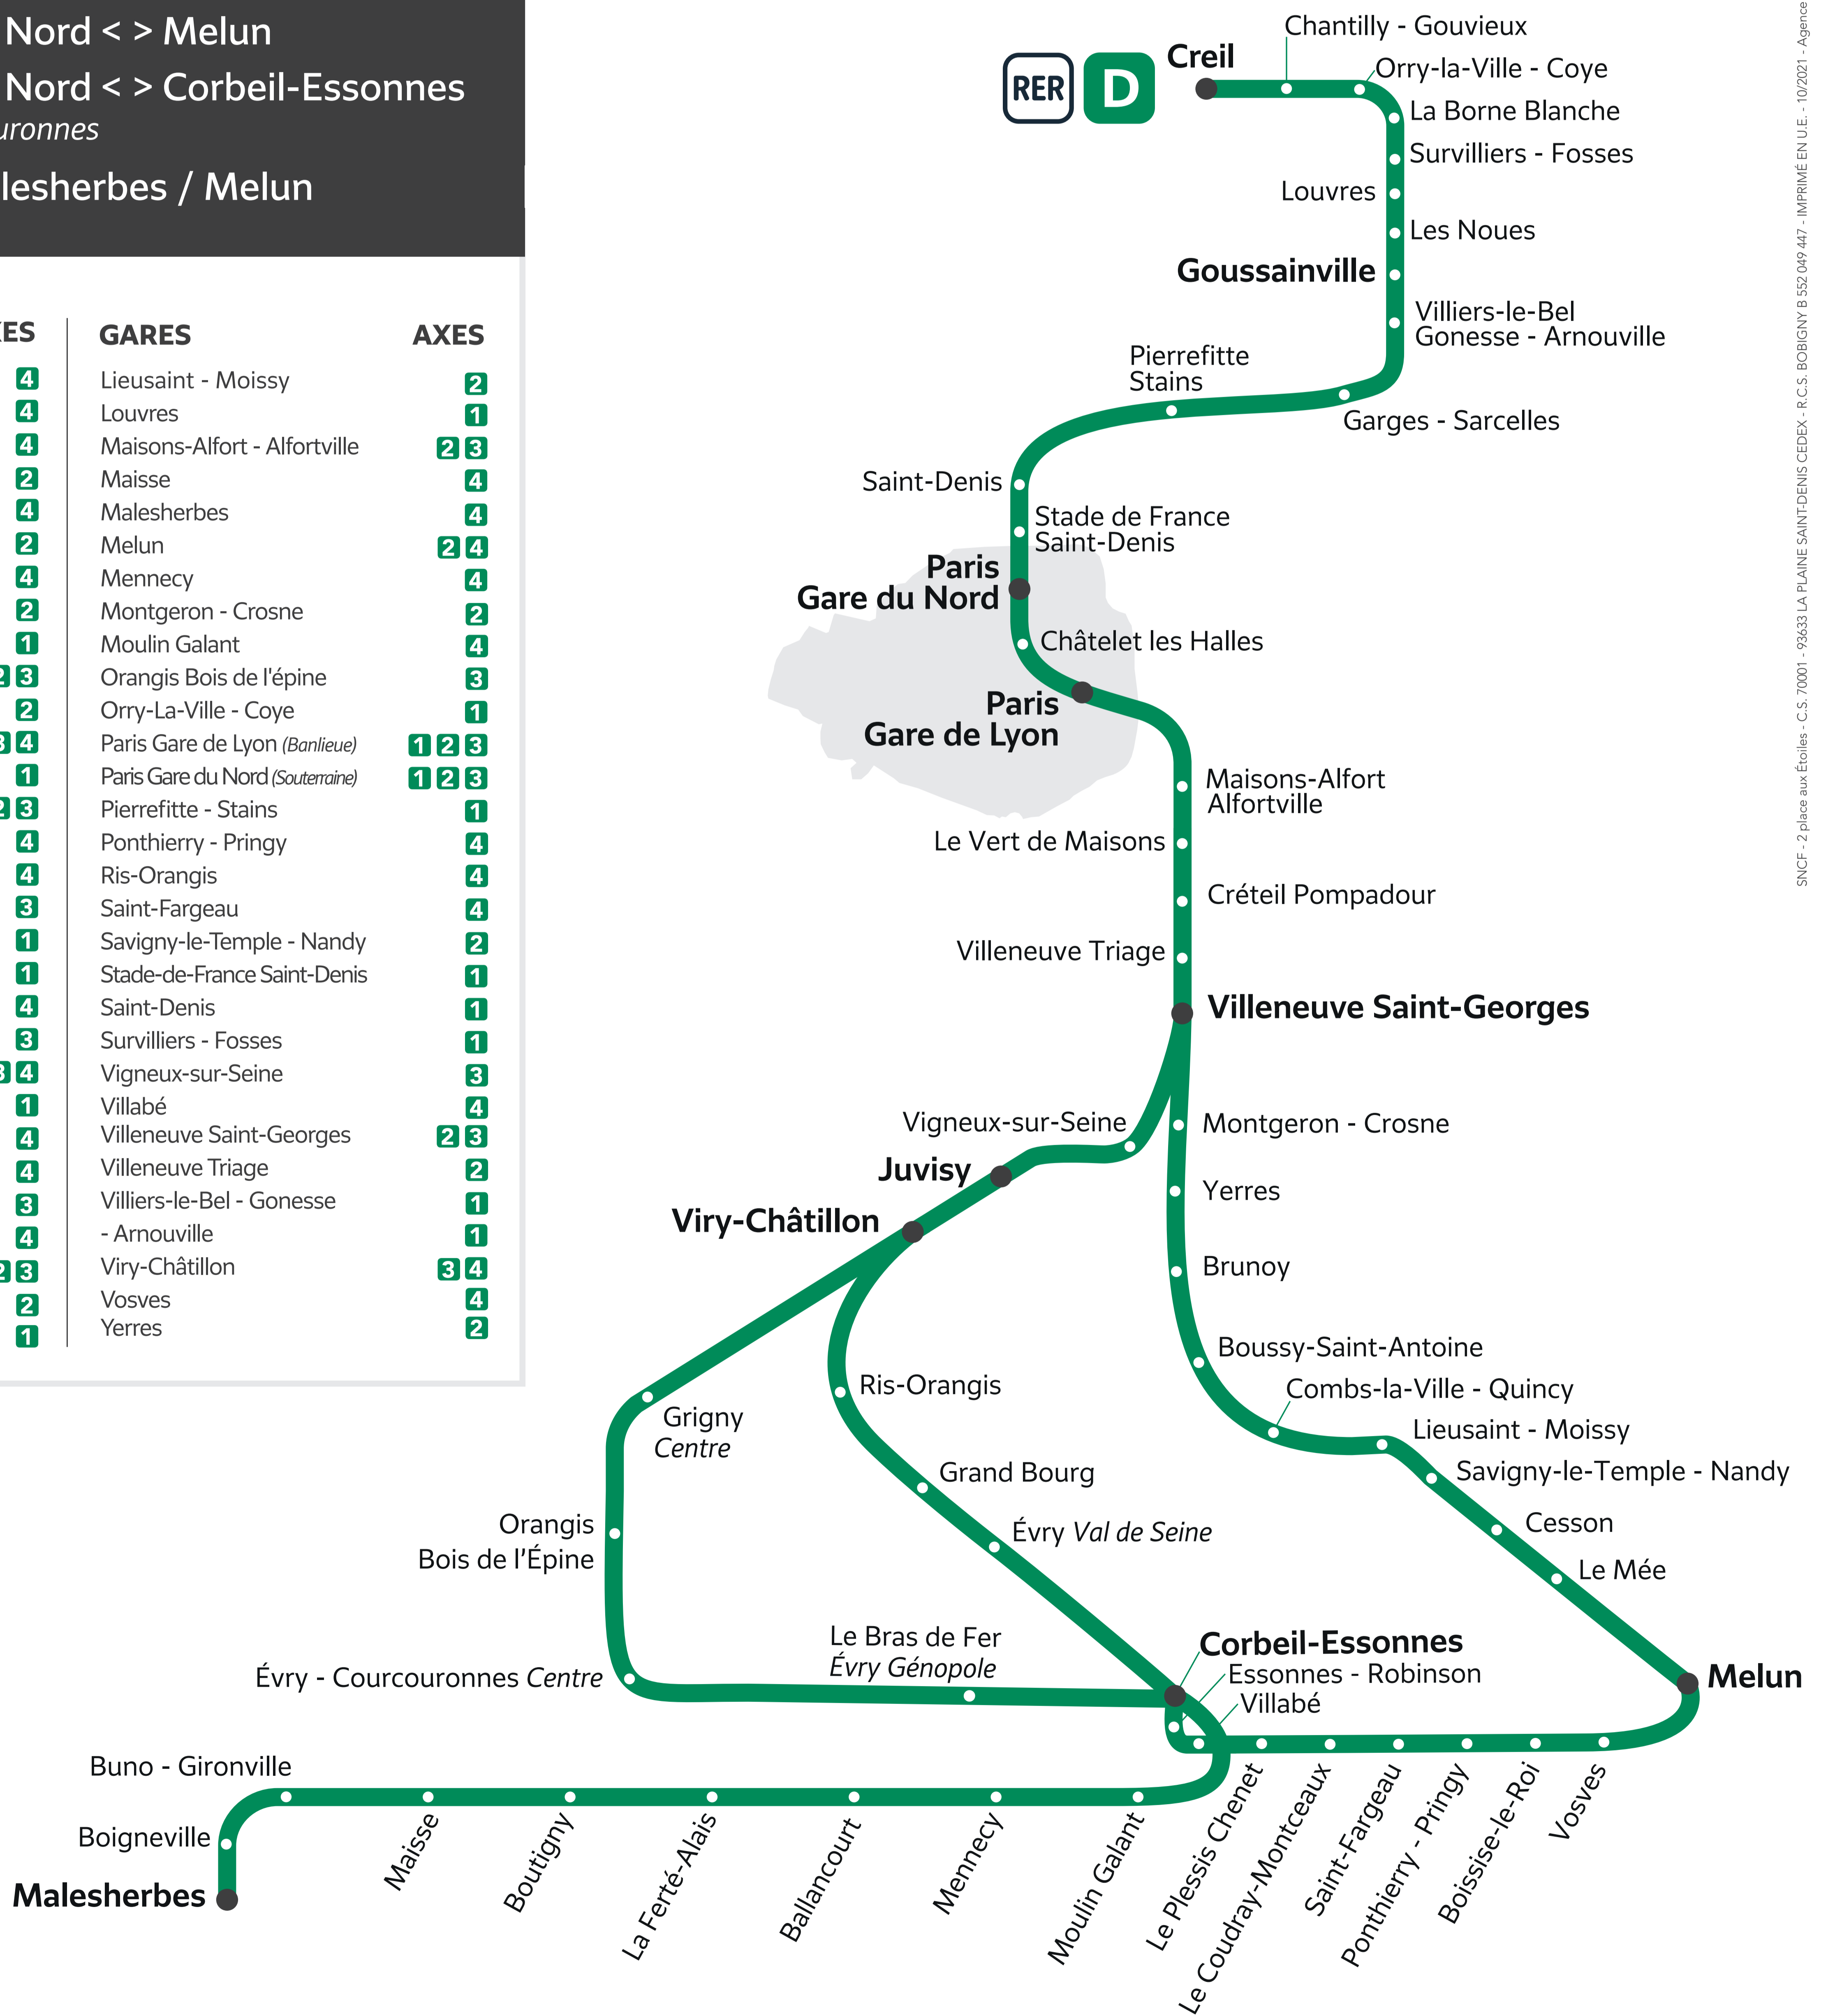

- Axe 1 Creil < > Paris Gare de Lyon
- Axe 2 Paris Gare du Nord < > Melun
- Axe 3 Paris Gare du Nord < > Corbeil-Essonnes via Evry - Courcouronnes
- Axe 4 Juvisy < > Malesherbes / Melun

GARES	AXES	GARES	AXES
Ballancourt	4	Lieusaint - Moissy	2
Boigneville	4	Louvres	1
Boissise-le-Roi	4	Maisons-Alfort - Alfortville	2 3
Boussy-Saint-Antoine	2	Maise	4
Boutigny	4	Malesherbes	4
Brunoy	2	Melun	2 4
Buno - Gironville	4	Menecy	4
Cesson	2	Montgeron - Crosne	2
Chantilly - Gouvieux	1	Moulin Galant	4
Châtelet les Halles	1 2 3	Orangis Bois de l'Épine	3
Combs-la Ville - Quincy	2	Orry-La-Ville - Coye	1
Corbeil-Essonnes	3 4	Paris Gare de Lyon (Banlieue)	1 2 3
Creil	1	Paris Gare du Nord (Souterraine)	1 2 3
Créteil Pompadour	2 3	Pierrefitte - Stains	1
Essonnes - Robinson	4	Ponthierry - Pringy	4
Évry - Val de Seine	4	Ris-Orangis	4
Évry - Courcouronnes	4	Saint-Fargeau	4
Garges - Sarcelles	1	Savigny-le-Temple - Nandy	2
Goussainville	1	Stade-de-France Saint-Denis	1
Grand Bourg	4	Saint-Denis	1
Grigny	3	Survilliers - Fosses	1
Juvisy	3 4	Vigneux-sur-Seine	3
La Borne Blanche	1	Villabé	4
Le Coudray-Montceaux	4	Villeneuve Saint-Georges	2 3
La Ferté-Alais	4	Villeneuve Triage	2
Le Bras de Fer	3	Villiers-le-Bel - Gonesse	1
Le Plessis Chenet	4	- Arnouville	1
Le Vert de Maisons	2 3	Viry-Châtillon	3 4
Le Mée	2	Vosves	4
Les Noues	1	Yerres	2

pour