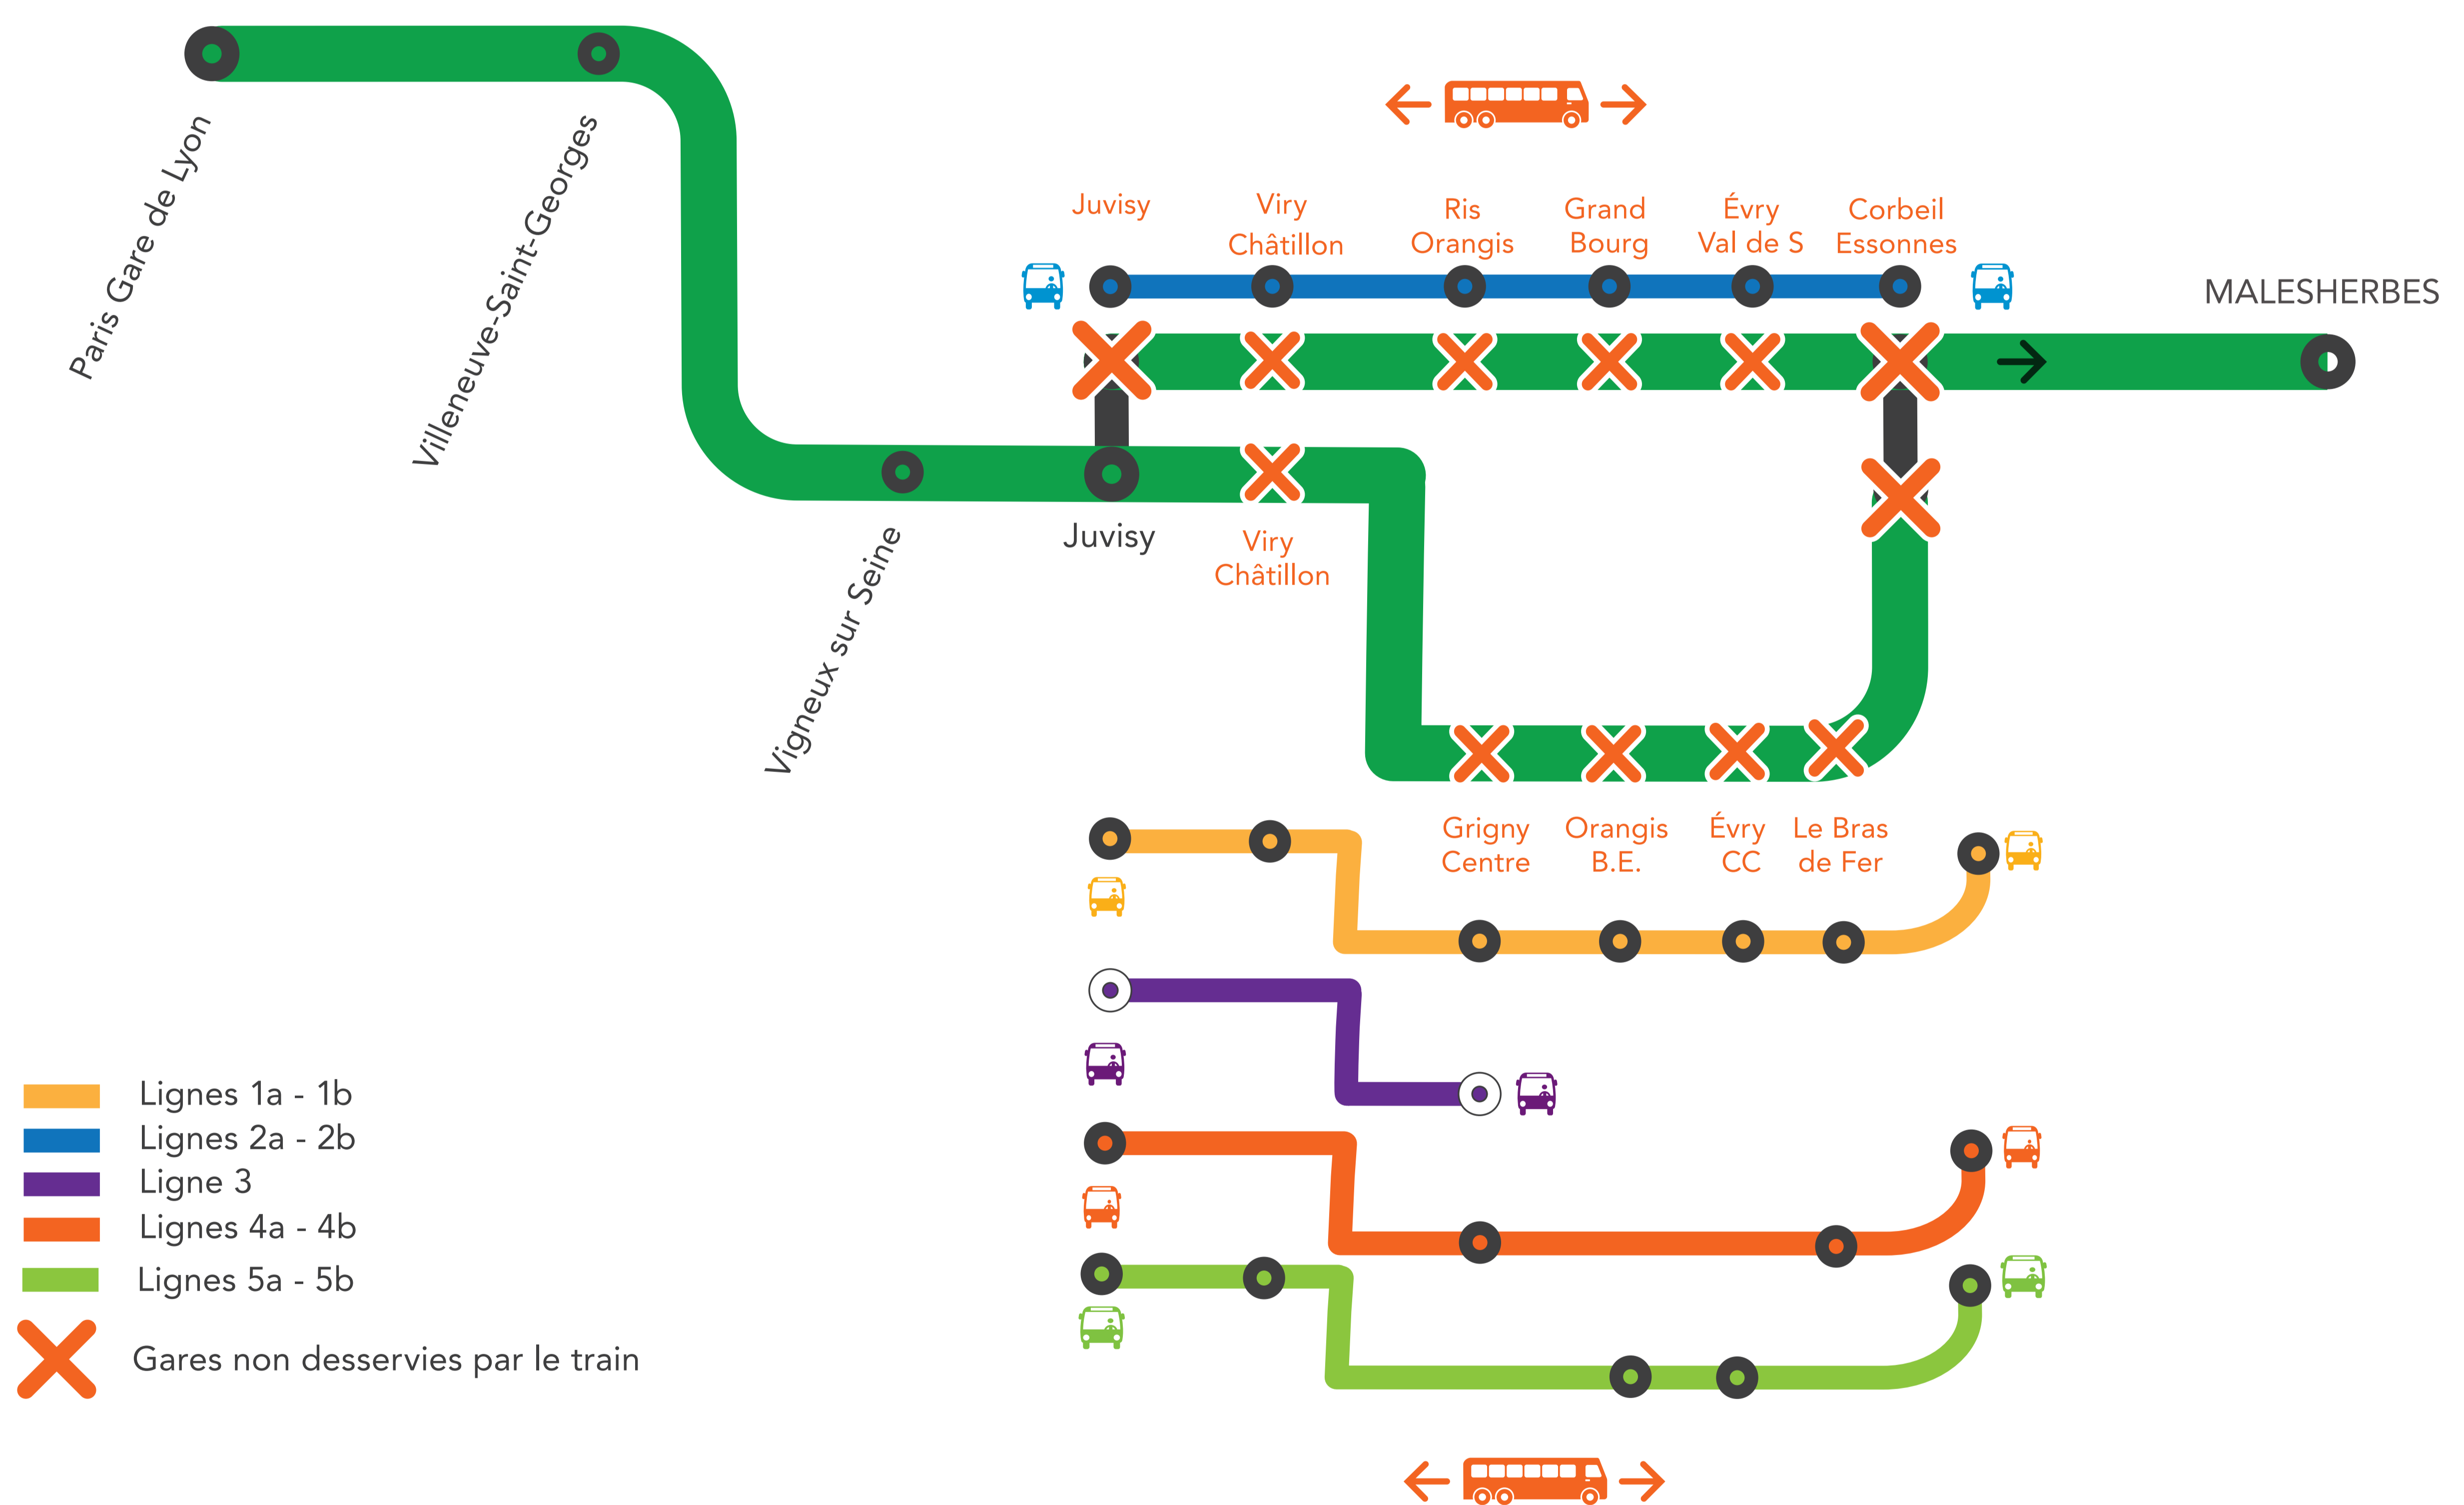

TRAVAUX LIGNE

PLANNED WORKS LINE D / OBRAS PREVISTAS LÍNEA D

AVRIL - MAI 2022

APRIL - MAY / ABRIL - MAYO

PERTURBATIONS À VENIR

PLANNED WORKS / OBRAS PREVISTAS

Préparez votre voyage !

PLAN YOUR JOURNEY! / ¡ORGANIZA SU VIAJE!

En savoir plus sur l'impact des travaux et les solutions de transport alternatives

More information about works impact and alternative routes / Más informaciones sobre los impactos de las obras y soluciones para viajar.

Appli
Île-de-France Mobilités

transilien.com

Appli SNCF

En gare

LES DATES IMPACTÉES EN AVRIL ET MAI

DATES AFFECTED IN APRIL - MAY / FECHAS IMPACTADAS EN ABRIL - MAYO

Week-ends - 23 et 24 avril, 30 avril et 01er mai, 7 et 8 mai, 14 et 15 mai, 21 et 22 mai, 28 et 29 mai :

Interruption des circulations toute la journée entre Juvisy et Corbeil-Essonnes via Evry Courcouronnes et Ris Orangis.

Bus de remplacement, dans chaque sens, entre Juvisy et Corbeil-Essonnes via Ris Orangis et Évry Courcouronnes.

Les trains de Malesherbes et Melun sont au départ et à l'arrivée de Corbeil-Essonnes.

pour