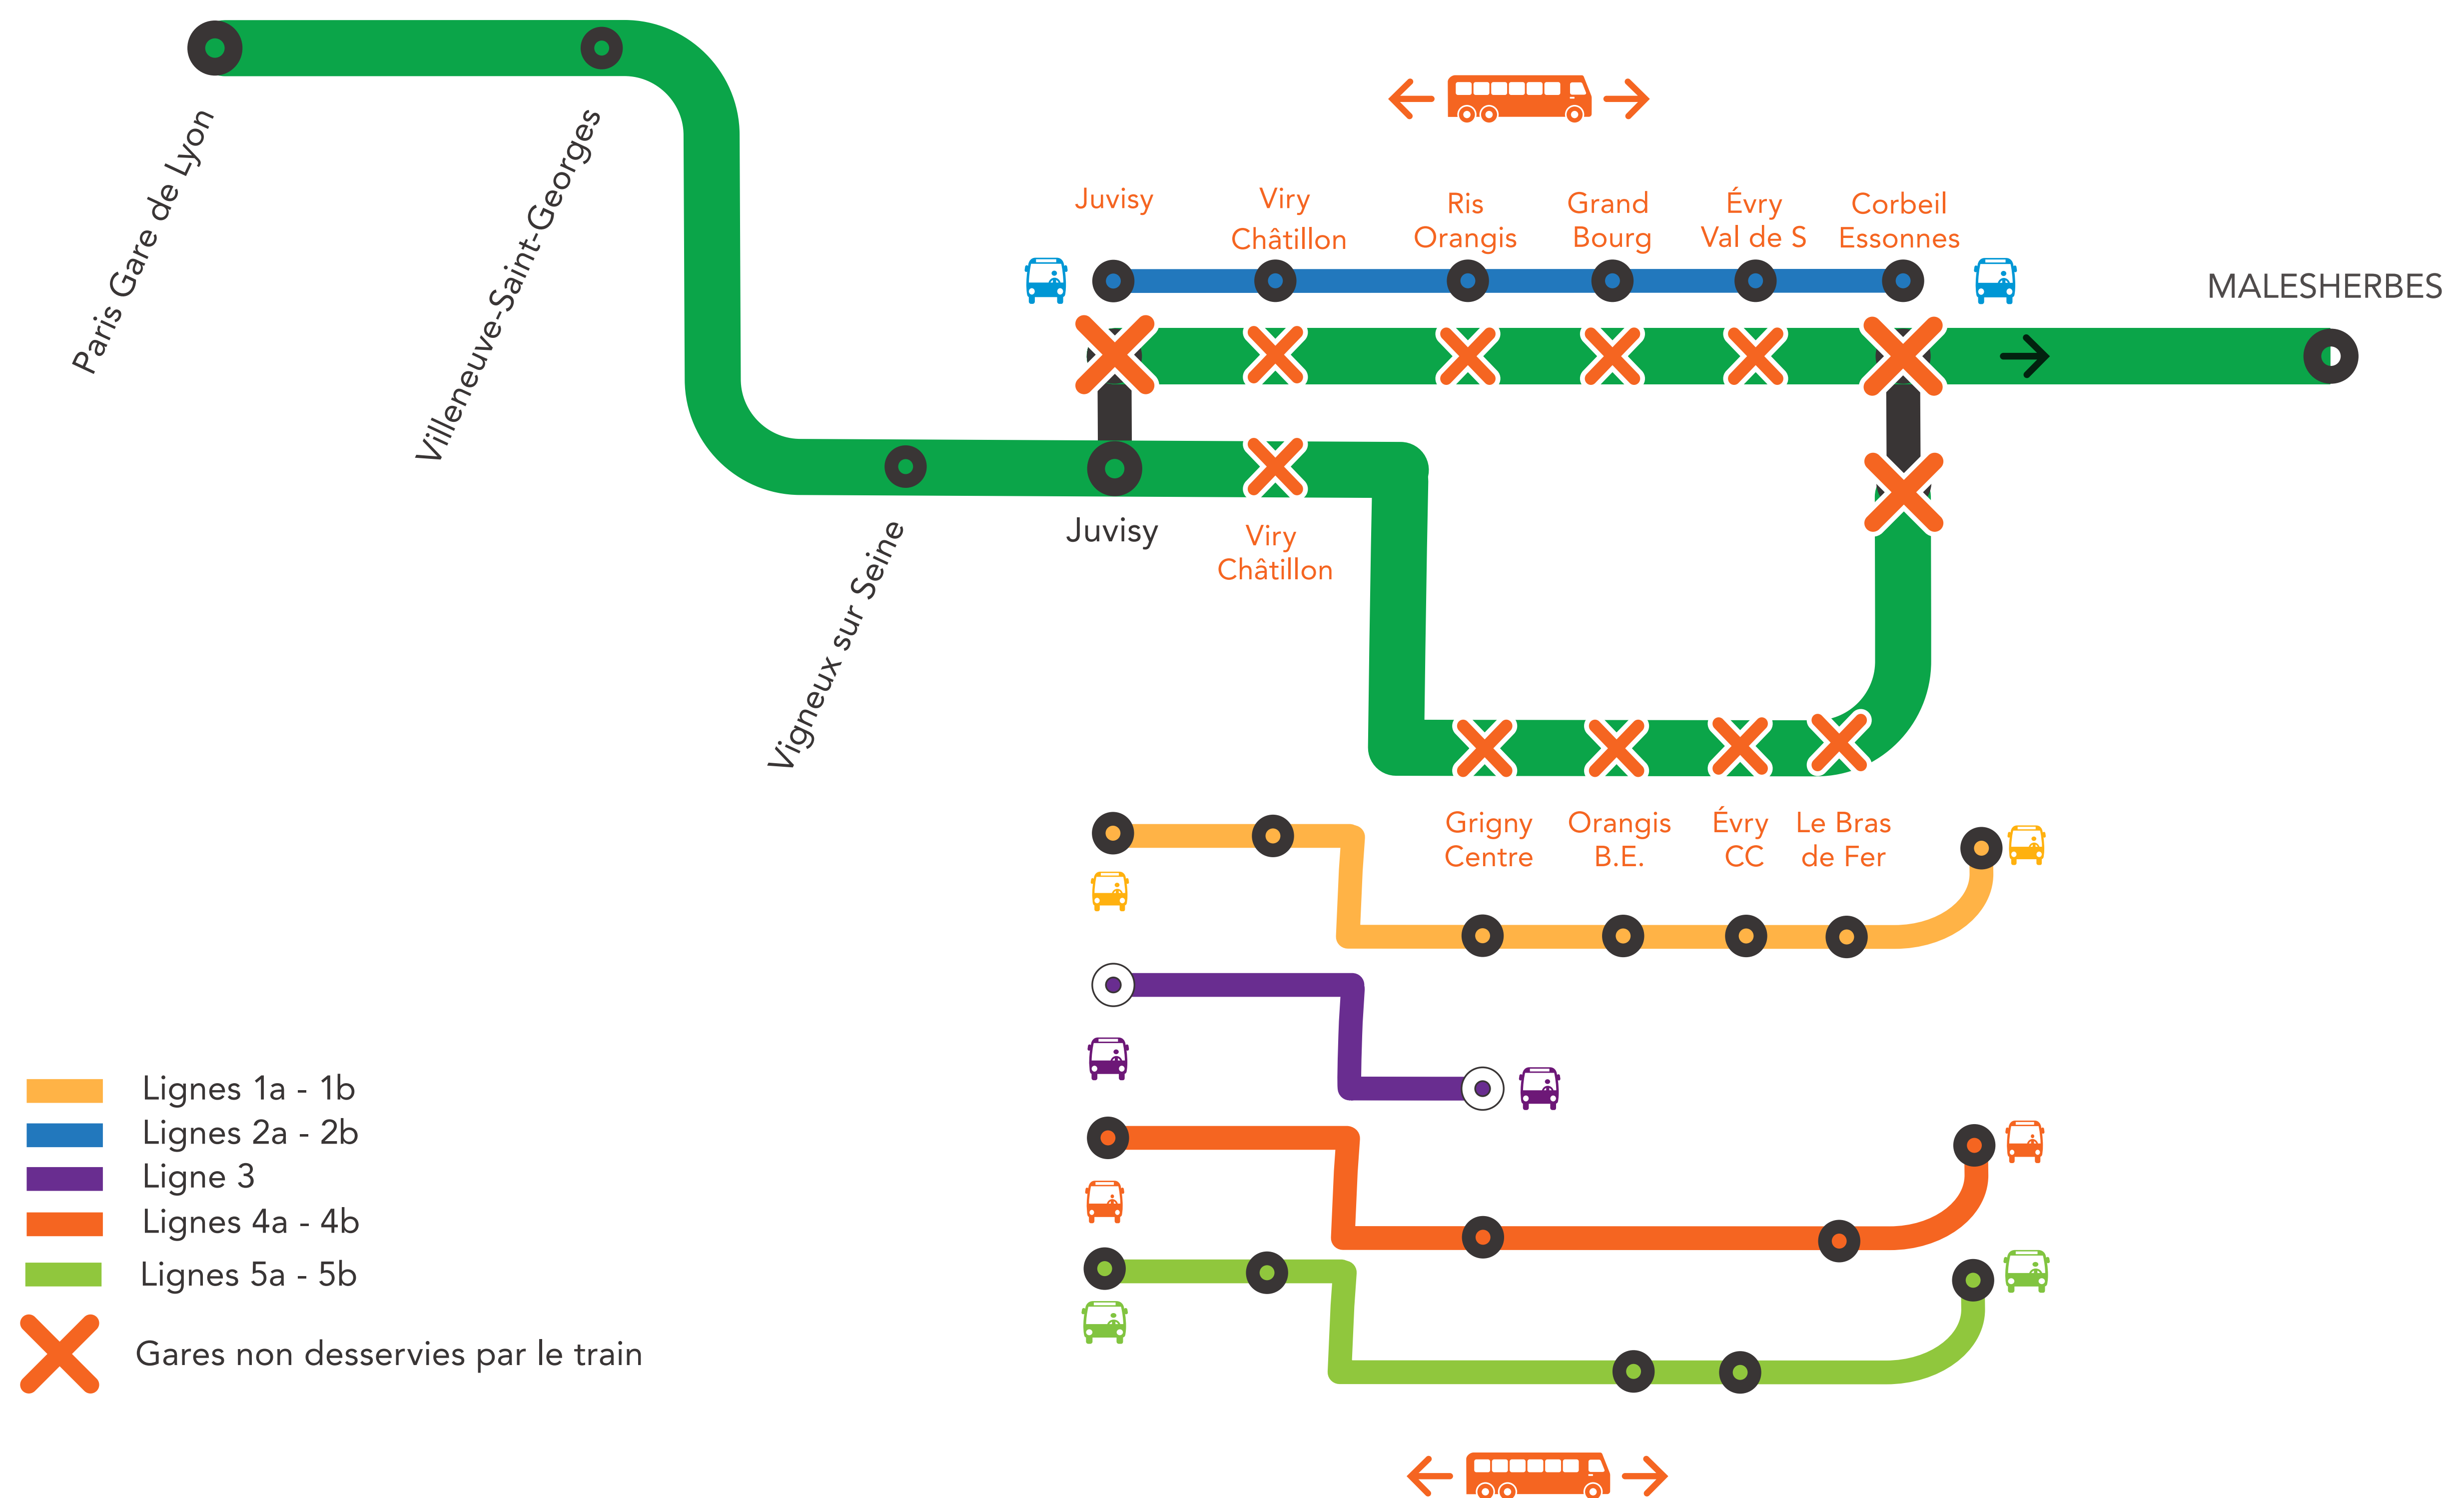

TRAVAUX LIGNE

PLANNED WORKS LINE D / OBRAS PREVISTAS LÍNEA D

AVRIL - MAI 2022

APRIL - MAY / ABRIL - MAYO

PERTURBATIONS À VENIR

PLANNED WORKS / OBRAS PREVISTAS

Préparez votre voyage !

PLAN YOUR JOURNEY! / ¡ORGANIZA SU VIAJE!

En savoir plus sur l'impact des travaux et les solutions de transport alternatives

More information about works impact and alternative routes / Más informaciones sobre los impactos de las obras y soluciones para viajar.

Appli
Île-de-France Mobilités

transilien.com

Appli SNCF

En gare

LES DATES IMPACTÉES EN AVRIL ET MAI

DATES AFFECTED IN APRIL - MAY / FECHAS IMPACTADAS EN ABRIL - MAYO

Week-ends - 23 et 24 avril, 30 avril et 01er mai, 7 et 8 mai, 14 et 15 mai, 21 et 22 mai, 28 et 29 mai :

Interruption des circulations toute la journée entre Juvisy et Corbeil-Essonnes via Évry Courcouronnes et Ris Orangis.

Bus de remplacement, dans chaque sens, entre Juvisy et Corbeil-Essonnes via Ris Orangis et Évry Courcouronnes.

Les trains de Malesherbes et Melun sont au départ et à l'arrivée de Corbeil-Essonnes.

pour