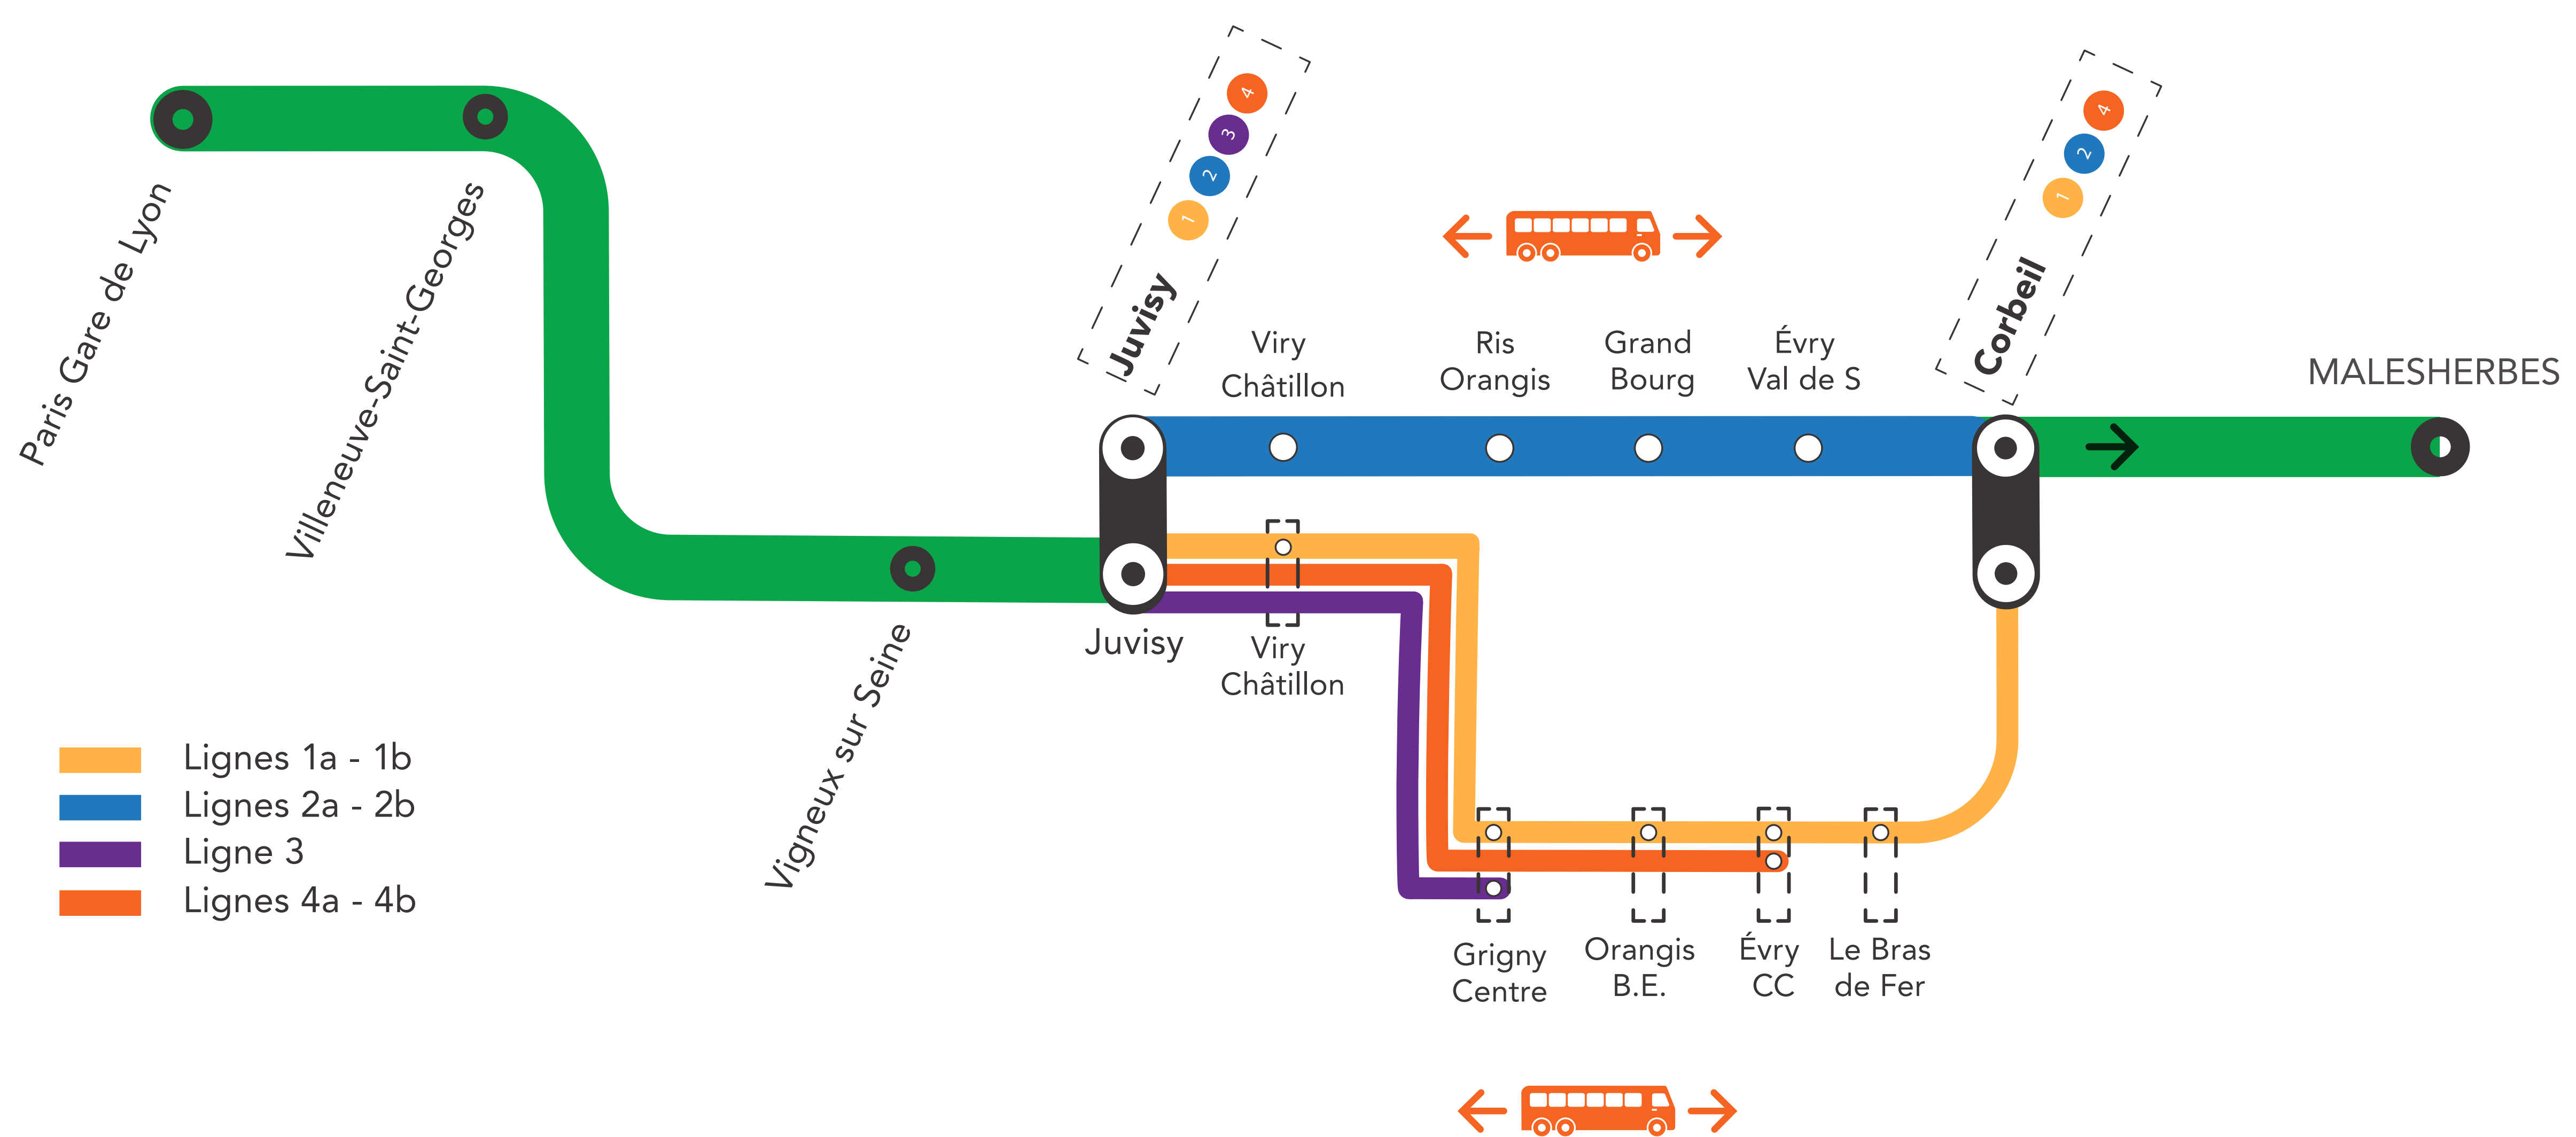

TRAVAUX LIGNE

PLANNED WORKS LINE D / OBRAS PREVISTAS LÍNEA D

AVRIL - MAI 2022

APRIL - MAY / ABRIL - MAYO

PERTURBATIONS À VENIR

PLANNED WORKS / OBRAS PREVISTAS

Préparez votre voyage !

PLAN YOUR JOURNEY! / ¡ORGANIZA SU VIAJE!

En savoir plus sur l'impact des travaux et les solutions de transport alternatives

More information about works impact and alternative routes / Más informaciones sobre los impactos de las obras y soluciones para viajar.

Appli
Île-de-France Mobilités

transilien.com

Appli SNCF

En gare

LES DATES IMPACTÉES EN AVRIL ET MAI

DATES AFFECTED IN APRIL - MAY / FECHAS IMPACTADAS EN ABRIL - MAYO

Week-ends - 23 et 24 avril, 30 avril et 01er mai, 7 et 8 mai, 14 et 15 mai, 21 et 22 mai, 28 et 29 mai :

Interruption des circulations toute la journée entre Juvisy et Corbeil-Essonnes *via Évry Courcouronnes et Ris Orangis.*

Bus de remplacement, dans chaque sens, entre Juvisy et Corbeil-Essonnes *via Ris Orangis et Évry Courcouronnes.*

Les trains de Malesherbes et Melun sont au départ et à l'arrivée de Corbeil-Essonnes.

pour