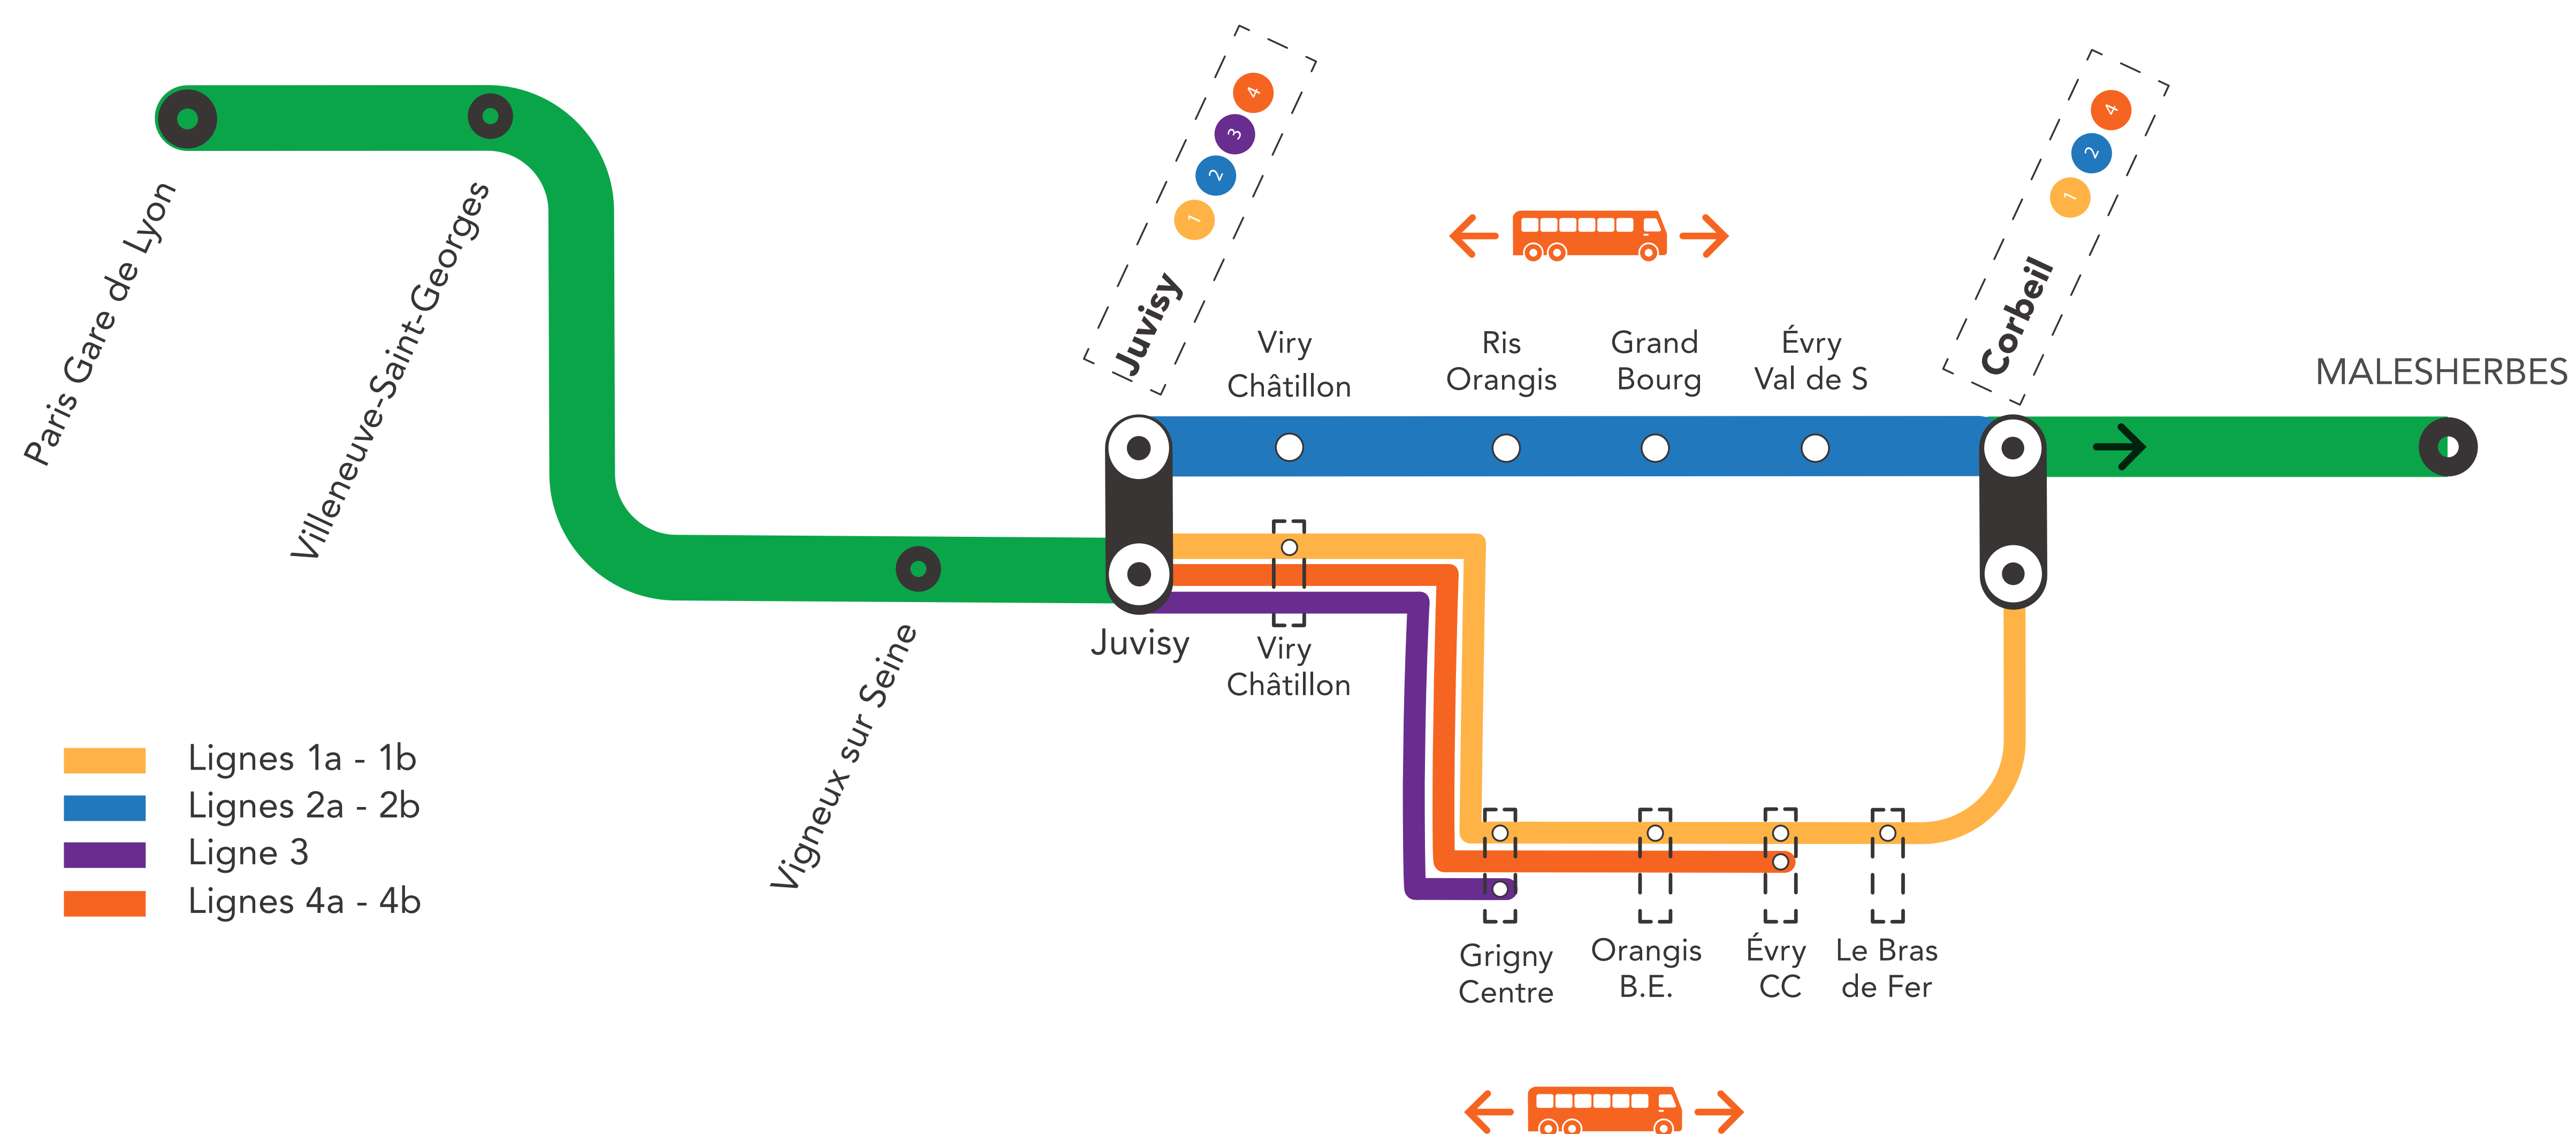

Appli
Île-de-France Mobilités

transilien.com

Appli SNCF

En gare

LES DATES IMPACTÉES EN MAI

DATES AFFECTED IN MAY / FECHAS IMPACTADAS EN MAYO

Week-end des 7 et 8 mai :

Interruption des circulations toute la journée entre Juvisy et Corbeil-Essonnes via *Évry Courcouronnes* et *Ris Orangis*.

Bus de remplacement, dans chaque sens, entre Juvisy et Corbeil-Essonnes via *Ris Orangis* et *Évry Courcouronnes*.

Les trains de Malesherbes et Melun sont au départ et à l'arrivée de Corbeil-Essonnes.

LIGNE D FERMÉE