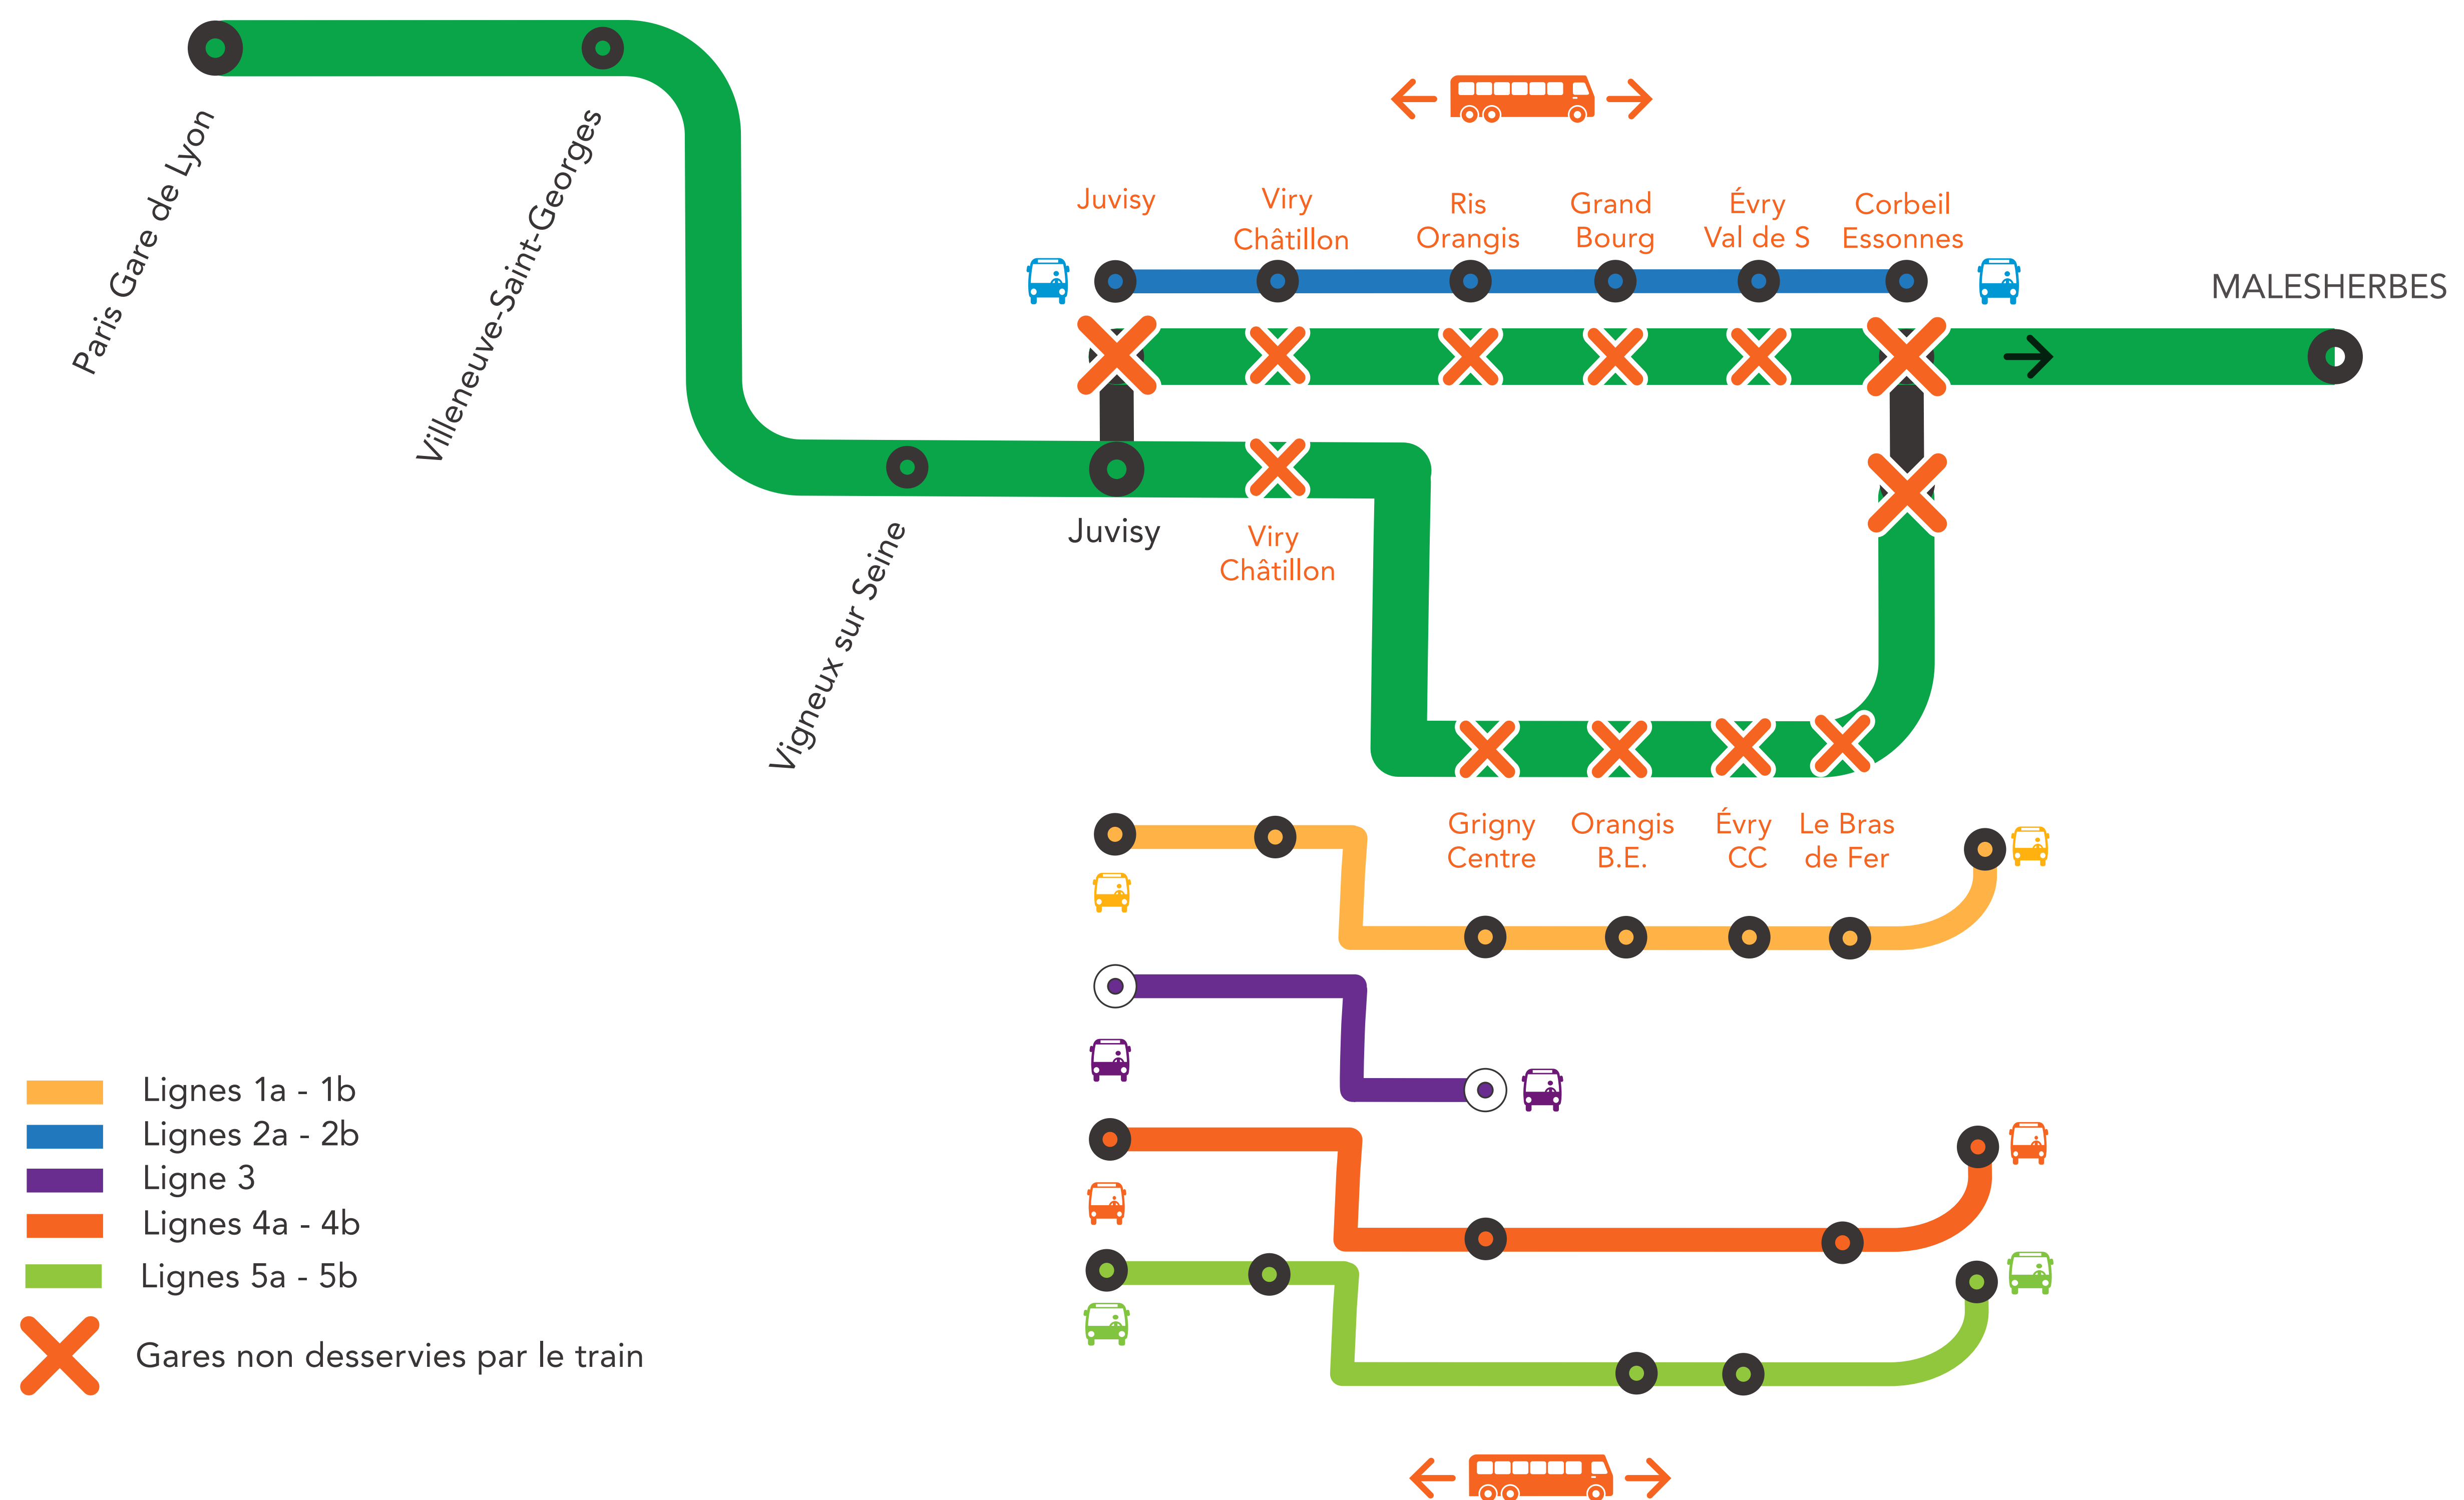

TRAVAUX LIGNE

PLANNED WORKS LINE D / OBRAS PREVISTAS LÍNEA D

MAI 2022

MAY 2022 / MAYO 2022

PERTURBATIONS À VENIR

PLANNED WORKS / OBRAS PREVISTAS

Préparez votre voyage !

PLAN YOUR JOURNEY! / ¡ORGANIZA SU VIAJE!

Appli
Île-de-France Mobilités

transilien.com

Appli SNCF

En gare

LES DATES IMPACTÉES EN MAI

DATES AFFECTED IN MAY / FECHAS IMPACTADAS EN MAYO

Week-end des 21 et 22 mai :

Interruption des circulations toute la journée entre Juvisy et Corbeil-Essonnes via *Évry Courcouronnes* et *Ris Orangis*.

Bus de remplacement, dans chaque sens, entre Juvisy et Corbeil-Essonnes via *Ris Orangis* et *Évry Courcouronnes*.

Les trains de Malesherbes et Melun sont au départ et à l'arrivée de Corbeil-Essonnes.

LIGNE D FERMÉE