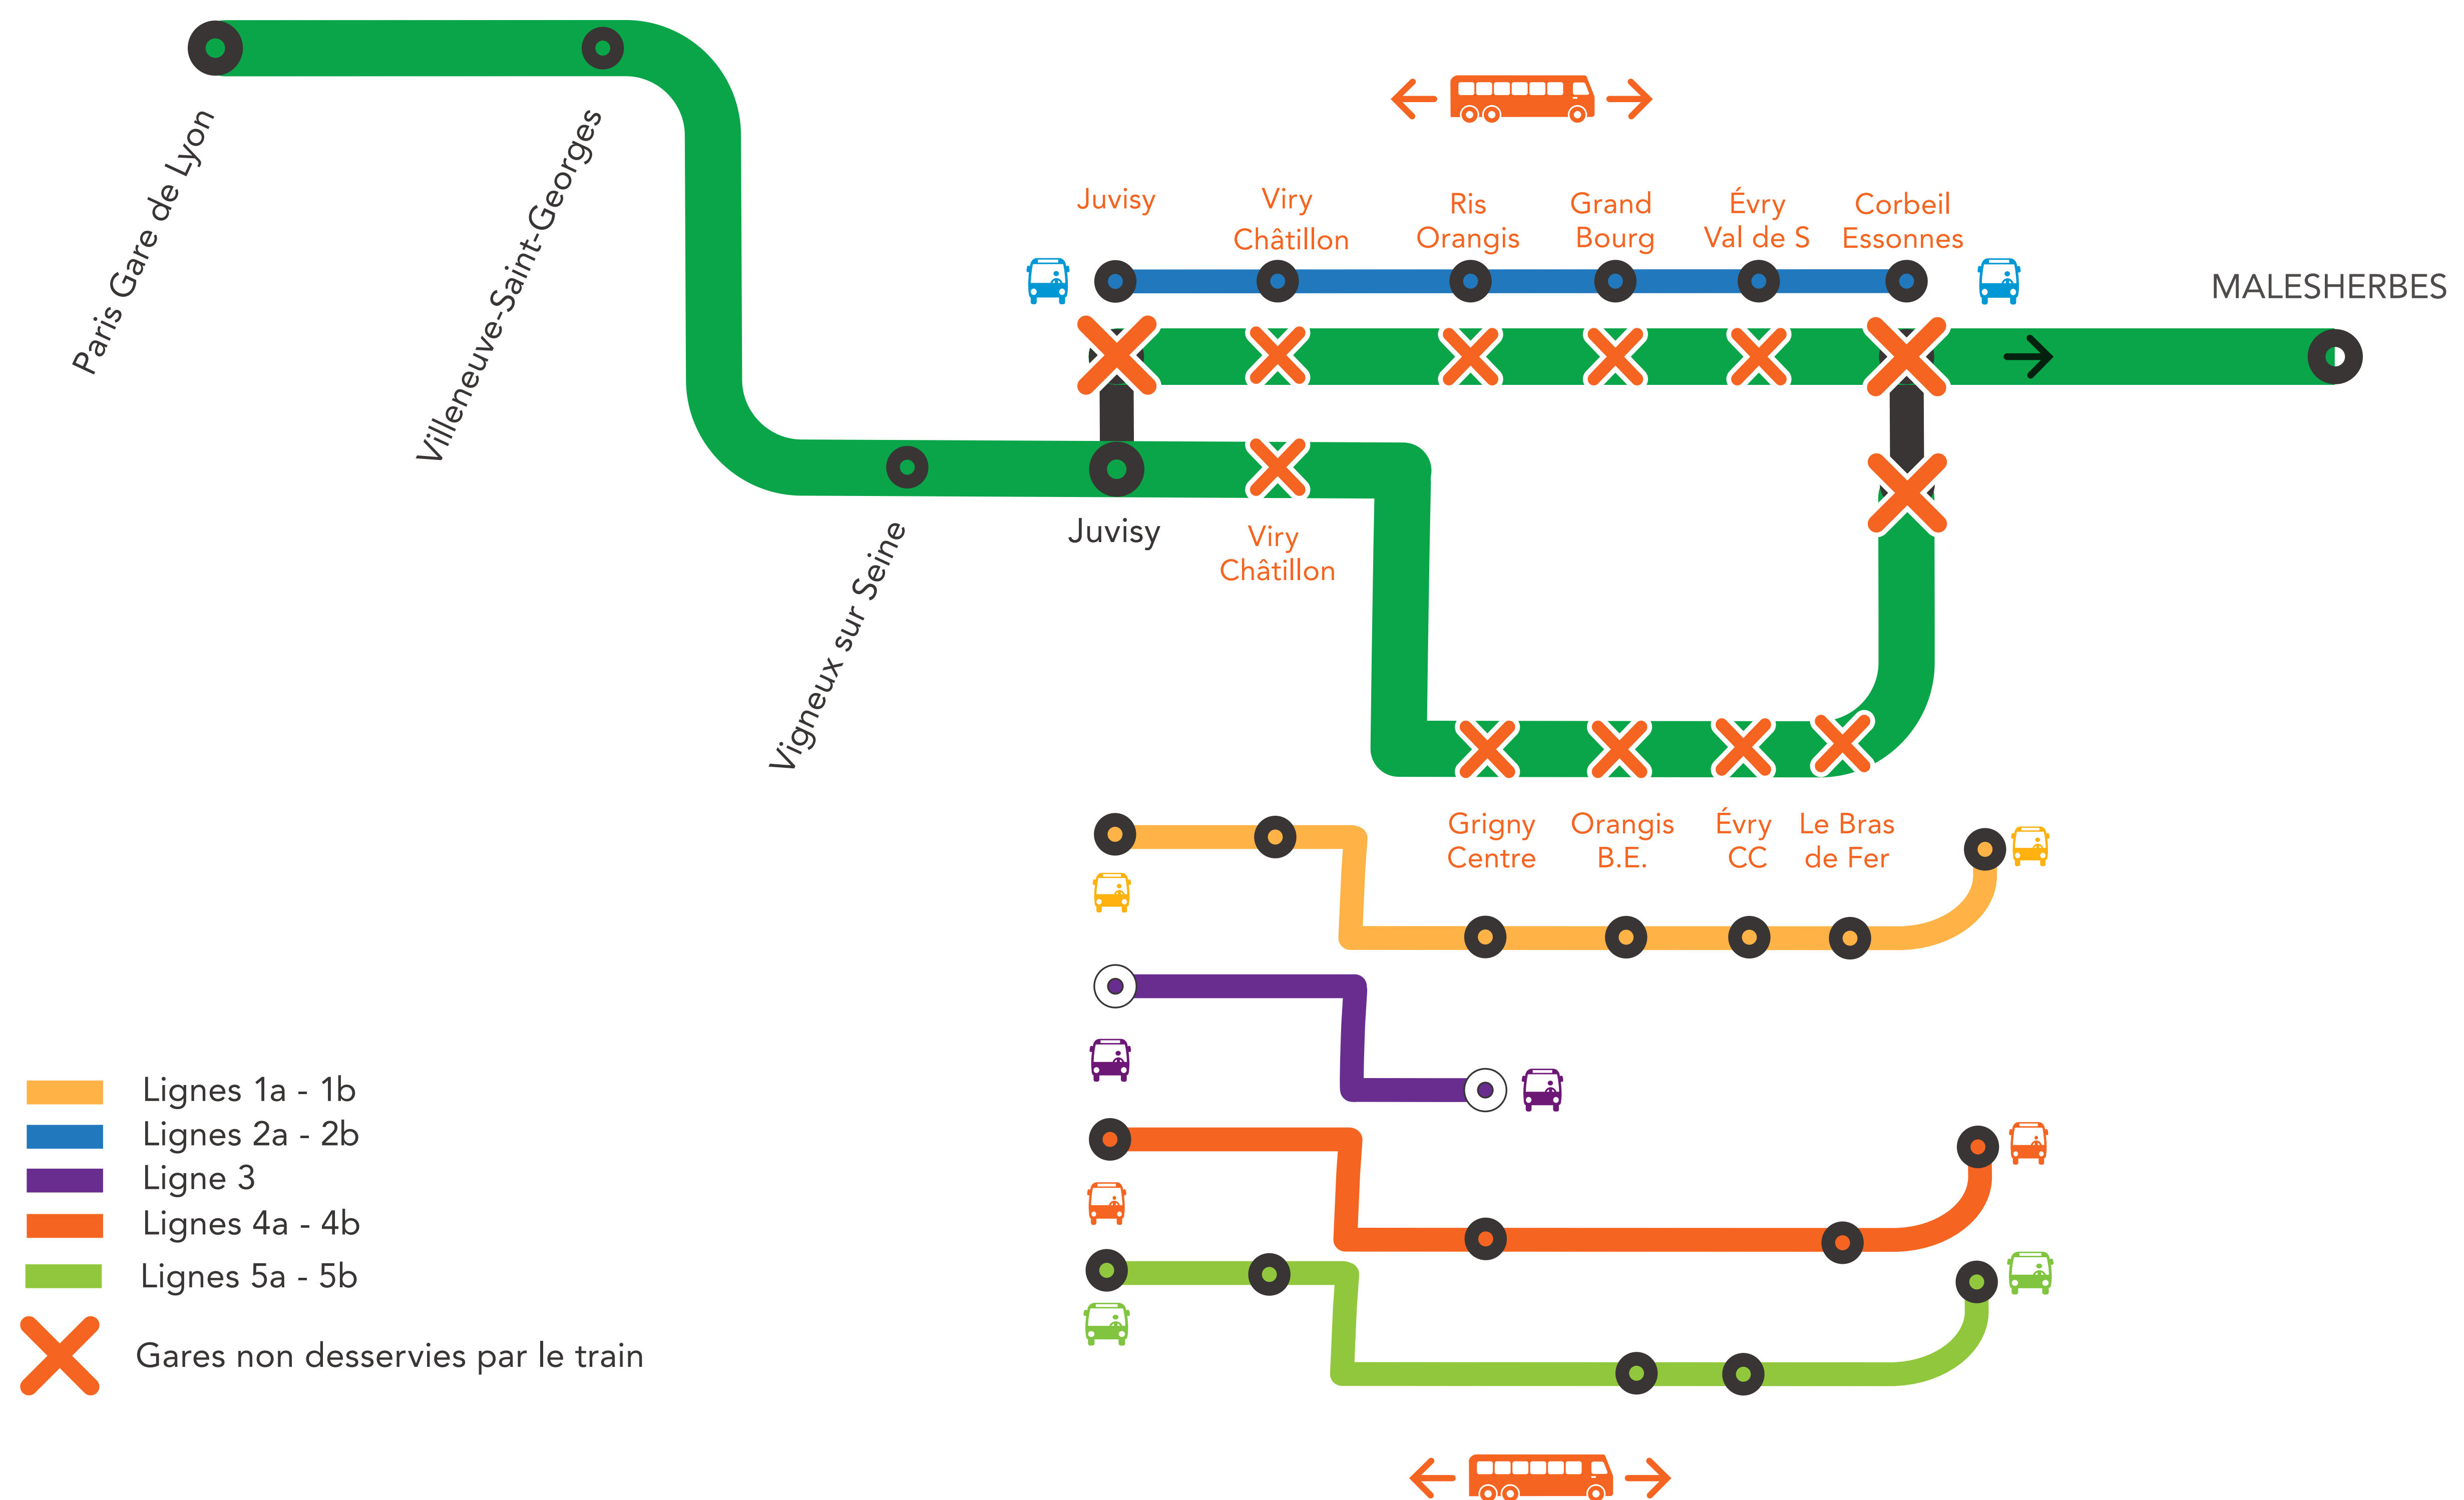

TRAVAUX LIGNE

PLANNED WORKS LINE D / OBRAS PREVISTAS LÍNEA D

MAI 2022

MAY 2022 / MAYO 2022

PERTURBATIONS À VENIR

PLANNED WORKS / OBRAS PREVISTAS

Préparez votre voyage !

PLAN YOUR JOURNEY! / ¡ORGANIZA SU VIAJE!

En savoir plus sur l'impact des travaux et les solutions de transport alternatives

More information about works impact and alternative routes / Más informaciones sobre los impactos de las obras y soluciones para viajar.

Appli
Île-de-France Mobilités

transilien.com

Appli SNCF

En gare

LES DATES IMPACTÉES EN MAI

DATES AFFECTED IN MAY / FECHAS IMPACTADAS EN MAYO

Week-end des 14 et 15 mai :

Interruption des circulations toute la journée entre Juvisy et Corbeil-Essonnes *via Évry Courcouronnes et Ris Orangis*.

Bus de remplacement, dans chaque sens, entre Juvisy et Corbeil-Essonnes *via Ris Orangis et Évry Courcouronnes*.

Les trains de Malesherbes et Melun sont au départ et à l'arrivée de Corbeil-Essonnes.

pour