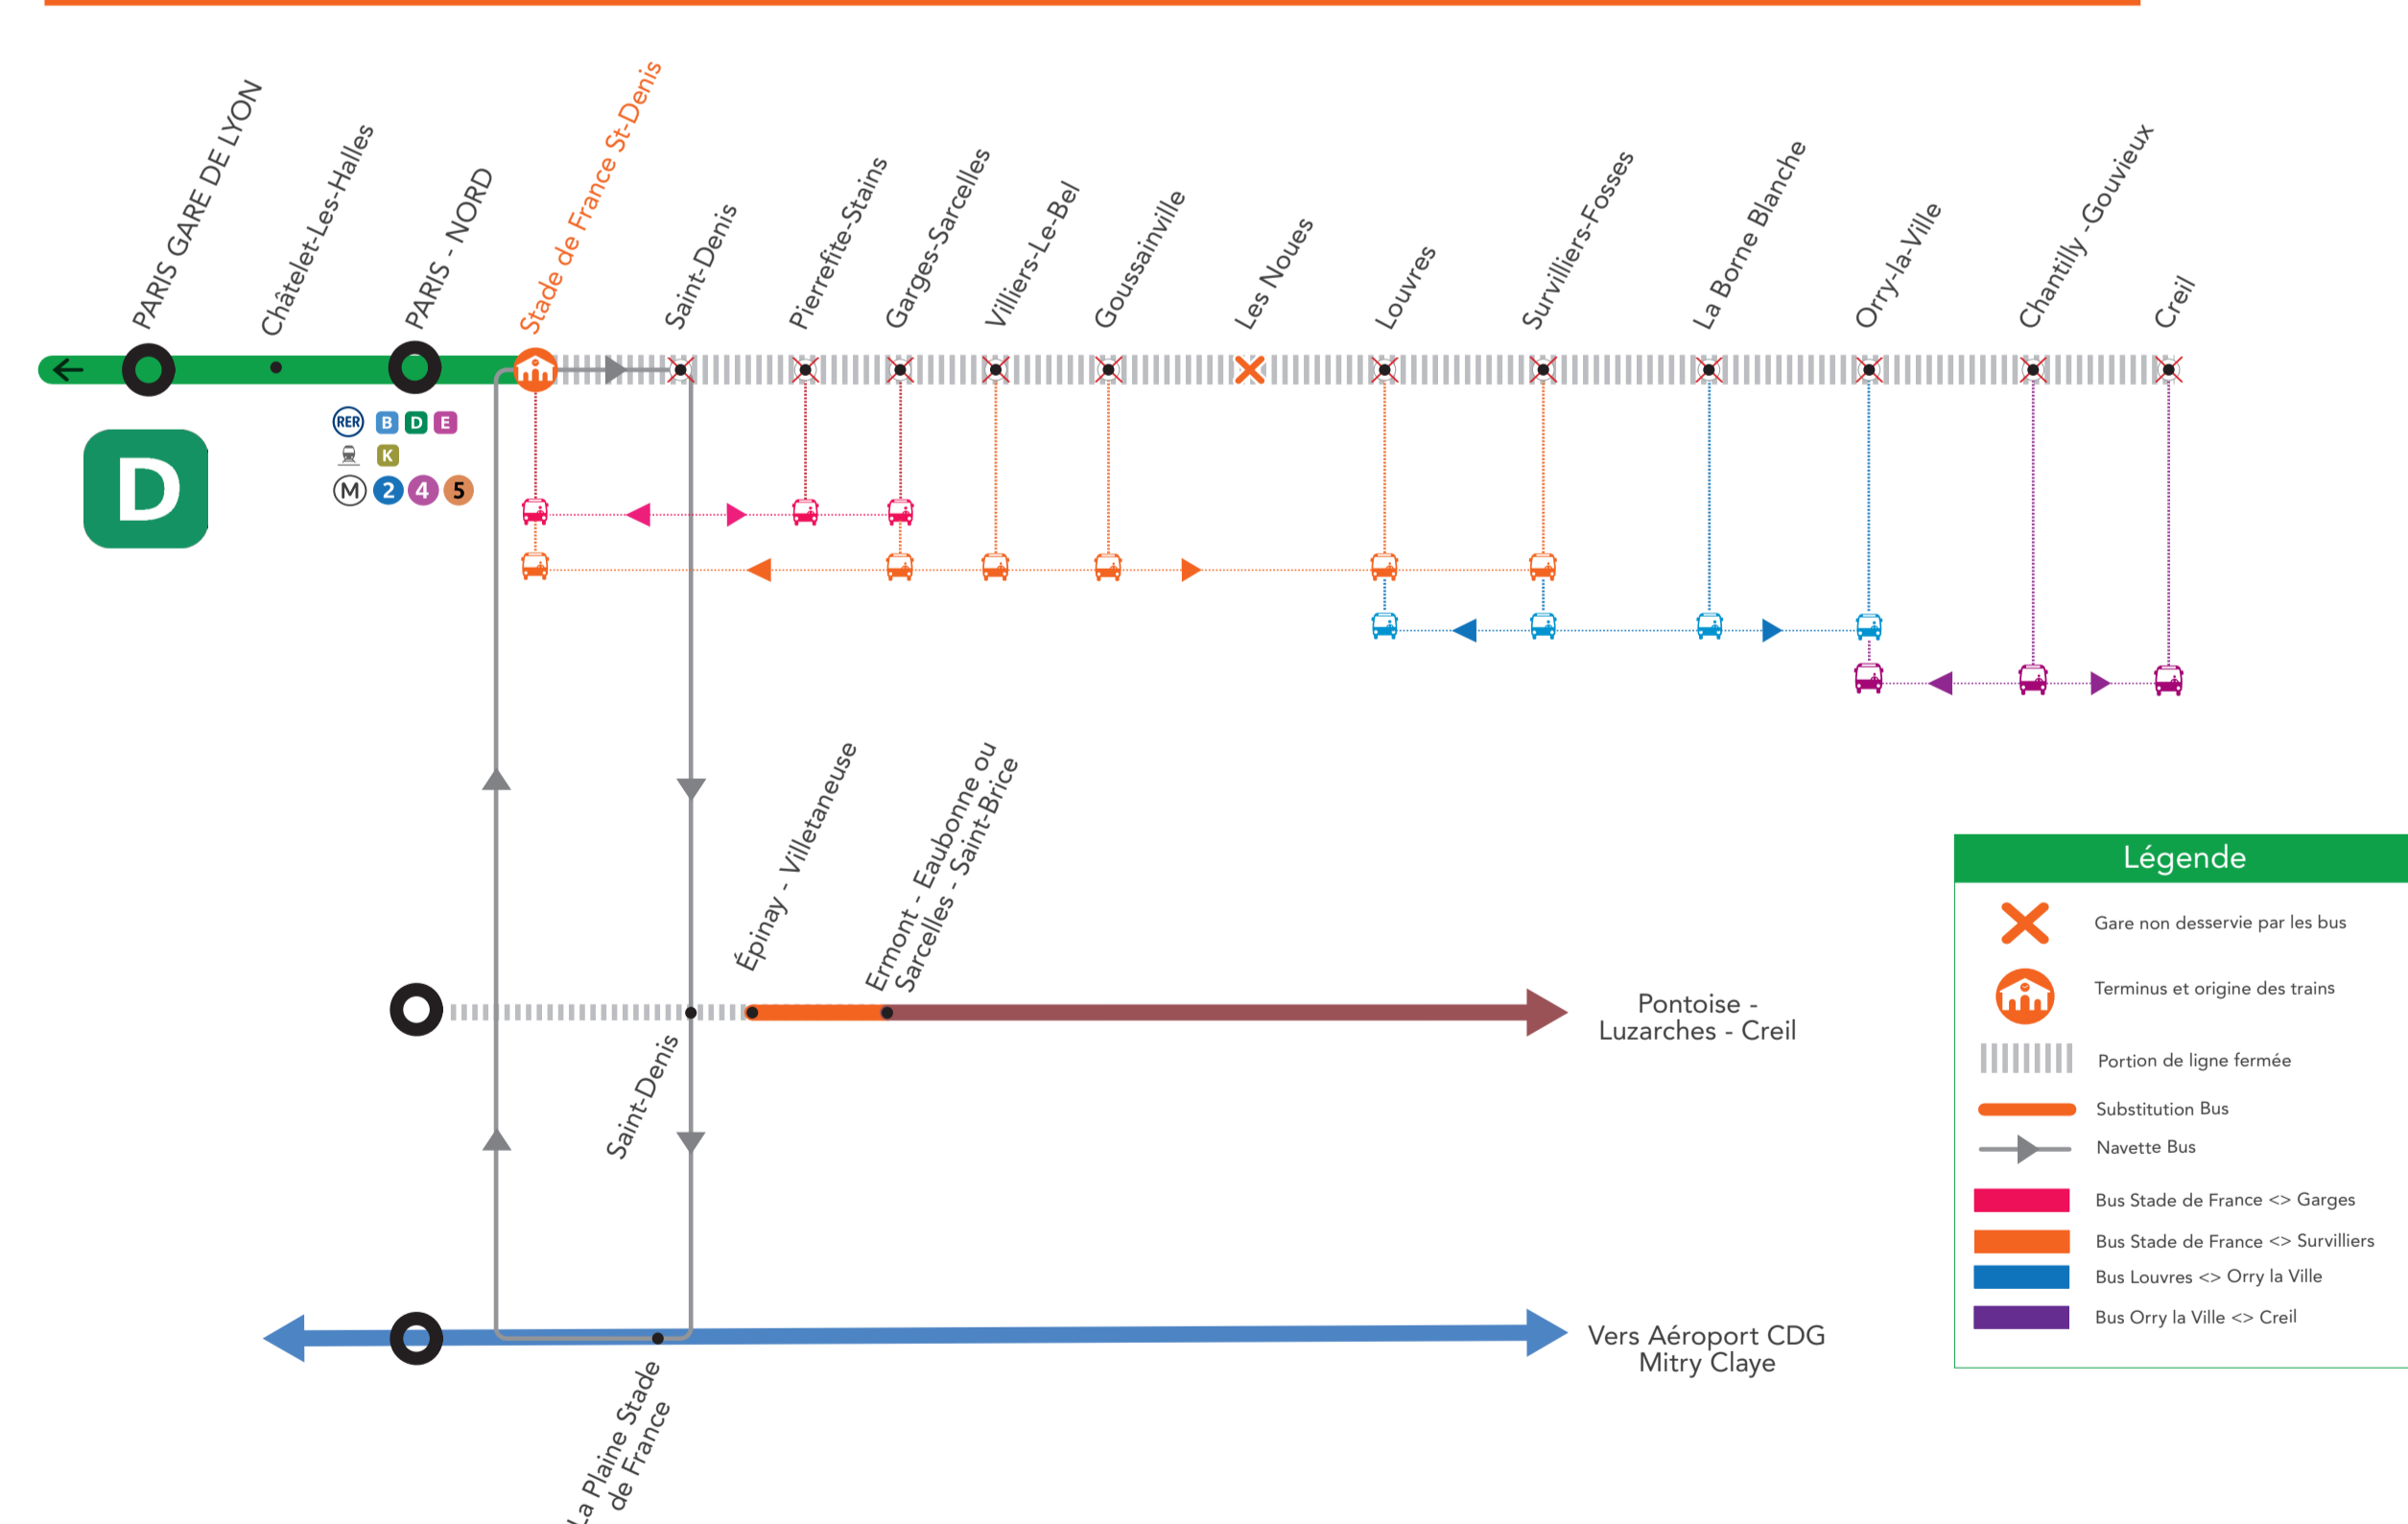

Appli
Île-de-France Mobilités

transilien.com

Appli SNCF

En gare

LES DATES IMPACTÉES EN JUILLET

DATES AFFECTED IN JULY / FECHAS IMPACTADAS EN JULIO

Axe 1	- Creil > Paris Gare de Lyon - Paris Gare de Lyon > Creil						
	L	M	M	J	V	S	D
					1	2	3
⚠	4	5	6	7	8	9	10
	11	12	13	14	15	16	17
	18	19	20	21	22	23	24
	25	26	26	27	29	30	31

Travaux pouvant vous impacter en journée
Planned works may affect daytime travel / Obras solo durante el día

Travaux pouvant vous impacter en soirée
Planned works may affect evening travel / Obras solo durante la noche

Interruption de trafic du 1^{er} au dernier train
Disruption to all services / Interrupción total del tráfico

* **Samedi soir : deux dessertes bus uniquement**

- Saint Denis Université > Goussainville omnibus
- Saint Denis Université > Goussainville direct puis omnibus de Goussainville à Creil

Du samedi 22h50 au dimanche 08h45*

À partir de 08h50 - le dimanche 10 juillet

Samedi 9 juillet (22h50) au dimanche 10 juillet (08h45) :
Pas de trains entre Paris Gare de Lyon et Creil. Bus de remplacement à **Saint Denis Université**.