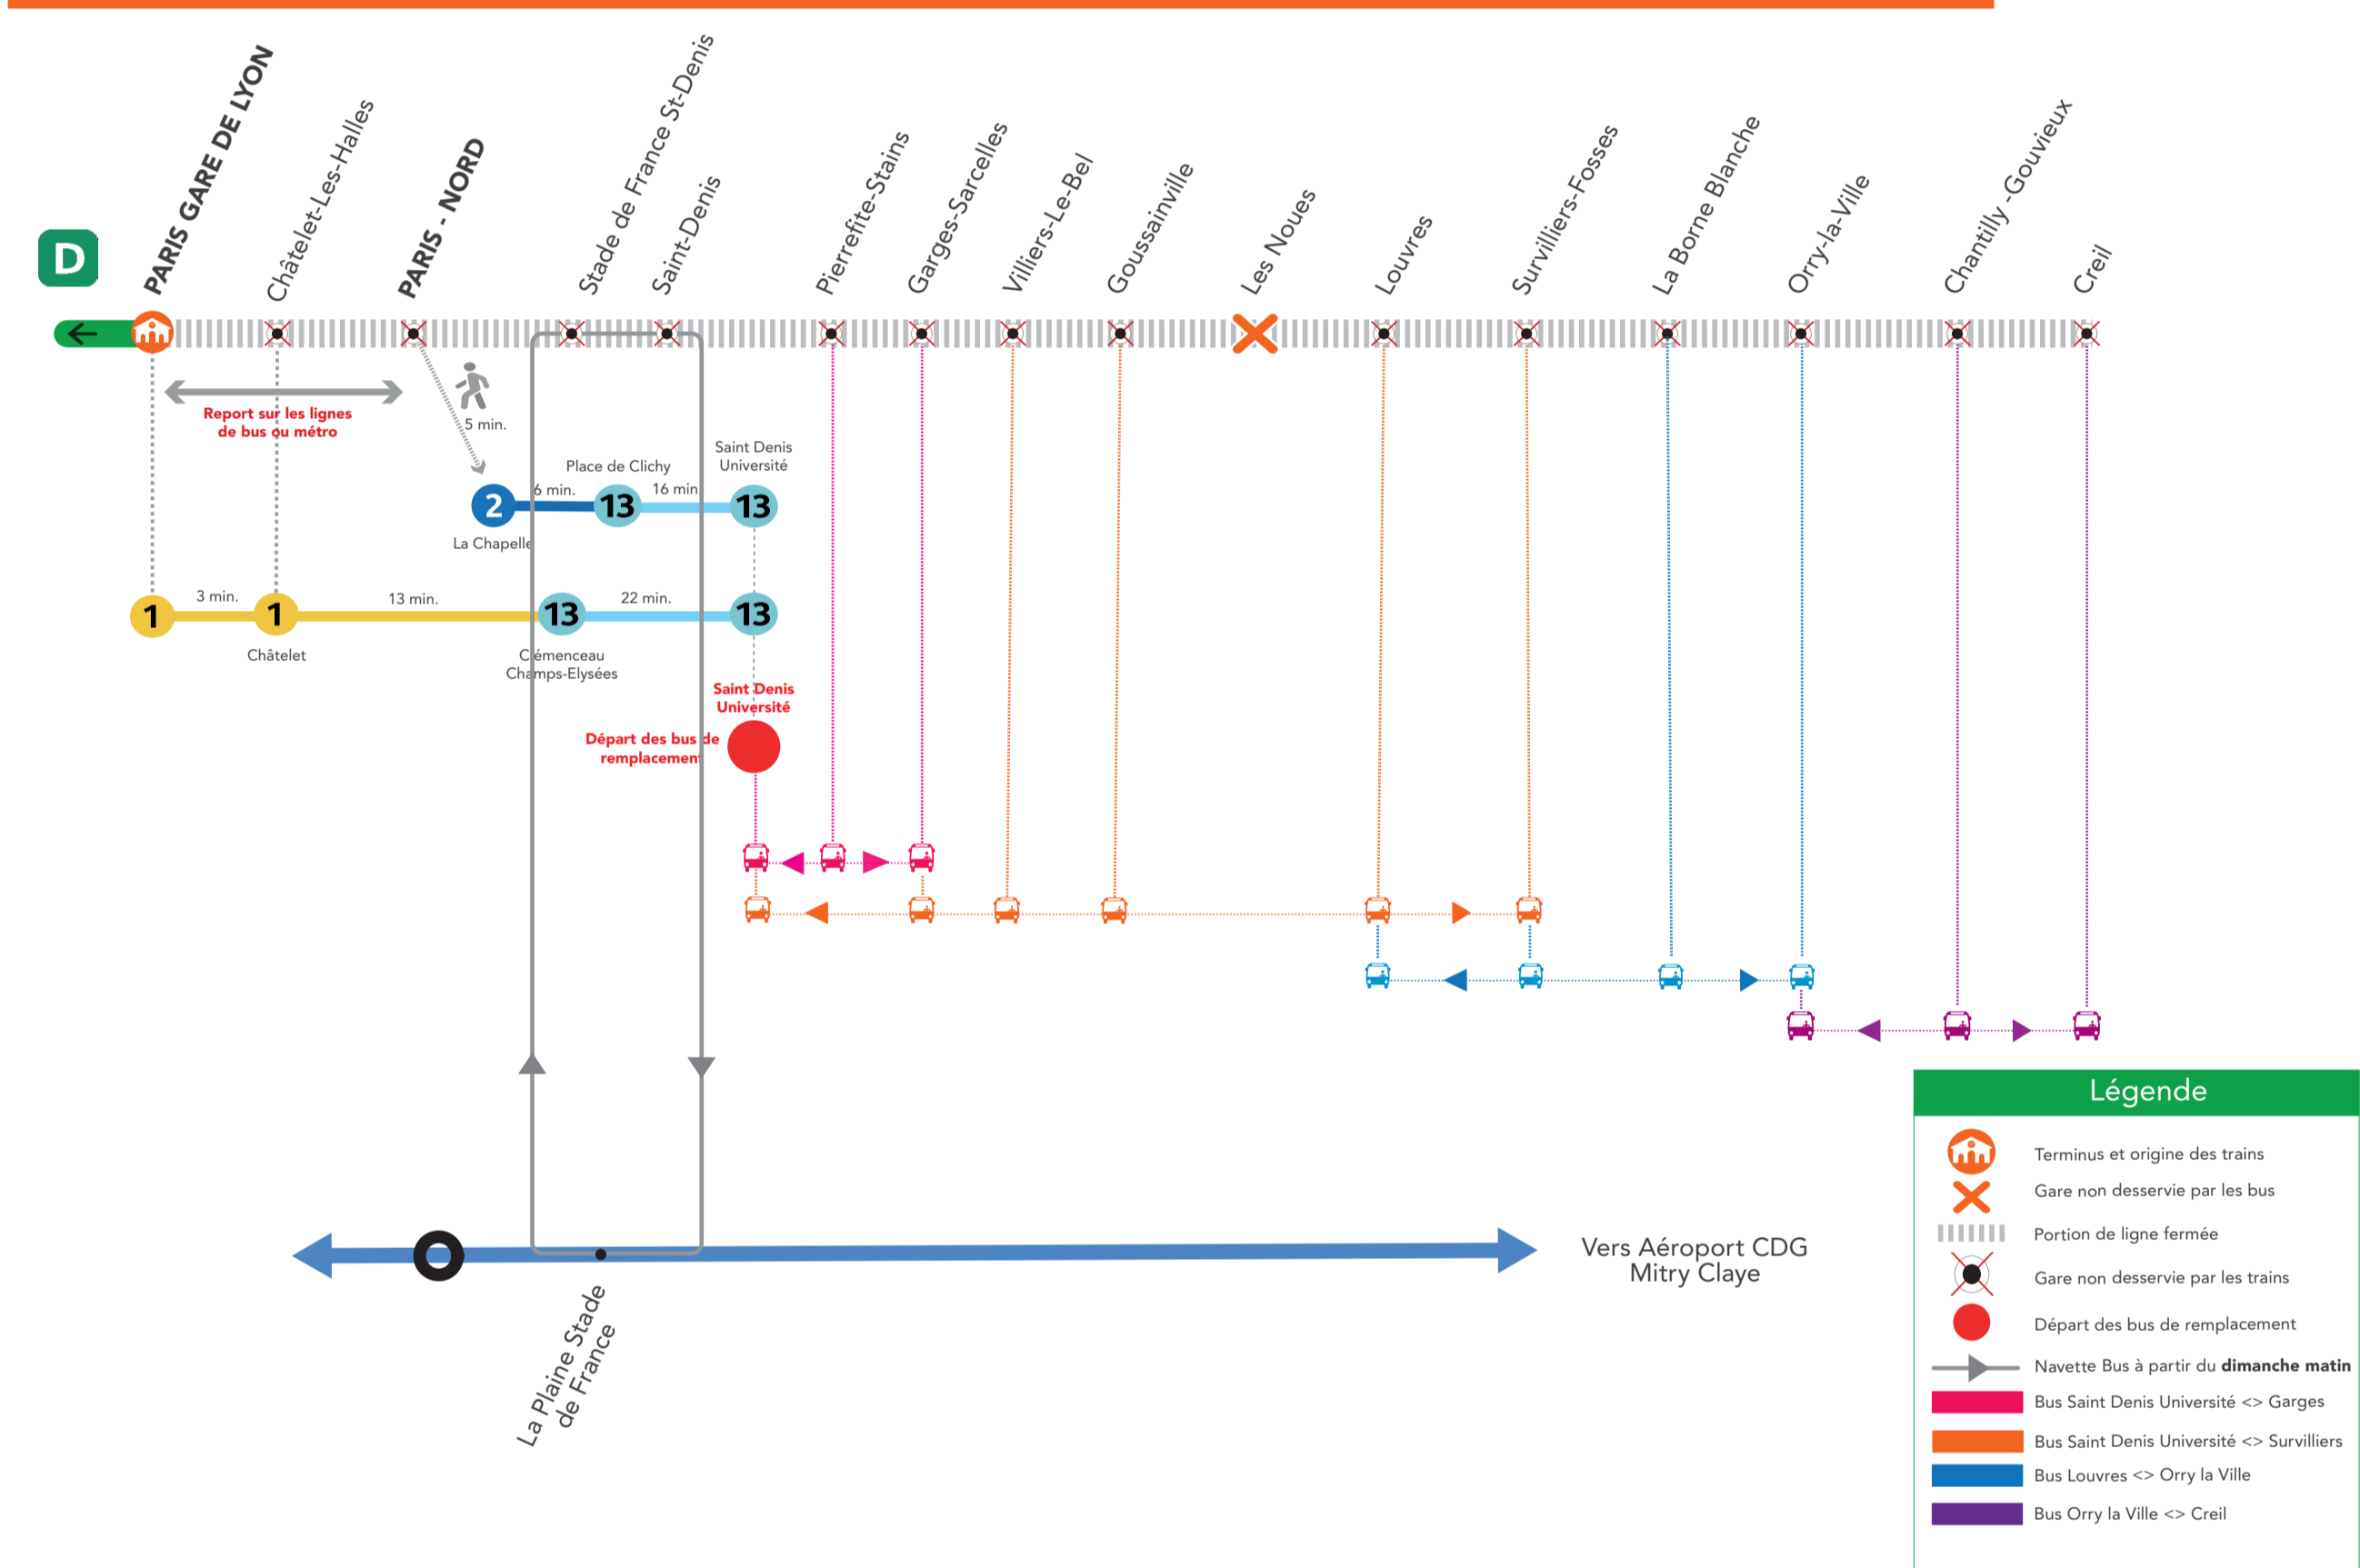

Appli
Île-de-France Mobilités

transilien.com

Appli SNCF

En gare

LES DATES IMPACTÉES EN JUILLET

DATES AFFECTED IN JULY / FECHAS IMPACTADAS EN JULIO

Axe 1	- Creil > Paris Gare de Lyon - Paris Gare de Lyon > Creil						
	L	M	M	J	V	S	D
					1	2	3
⚠	4	5	6	7	8	9	10
	11	12	13	14	15	16	17
	18	19	20	21	22	23	24
	25	26	26	27	29	30	31

Travaux pouvant vous impacter en journée
Planned works may affect daytime travel / Obras solo durante el día

Travaux pouvant vous impacter en soirée
Planned works may affect evening travel / Obras solo durante la noche

Interruption de trafic du 1^{er} au dernier train
Disruption to all services / Interrupción total del tráfico

* **Samedi soir : deux dessertes bus uniquement**

- Saint Denis Université > Goussainville omnibus
- Saint Denis Université > Goussainville direct puis omnibus de Goussainville à Creil

Du samedi 22h50 au dimanche 08h45*

À partir de 08h50 - le dimanche 10 juillet

Samedi 9 juillet (22h50) au dimanche 10 juillet (08h45) :
Pas de trains entre Paris Gare de Lyon et Creil. Bus de remplacement à **Saint Denis Université**.