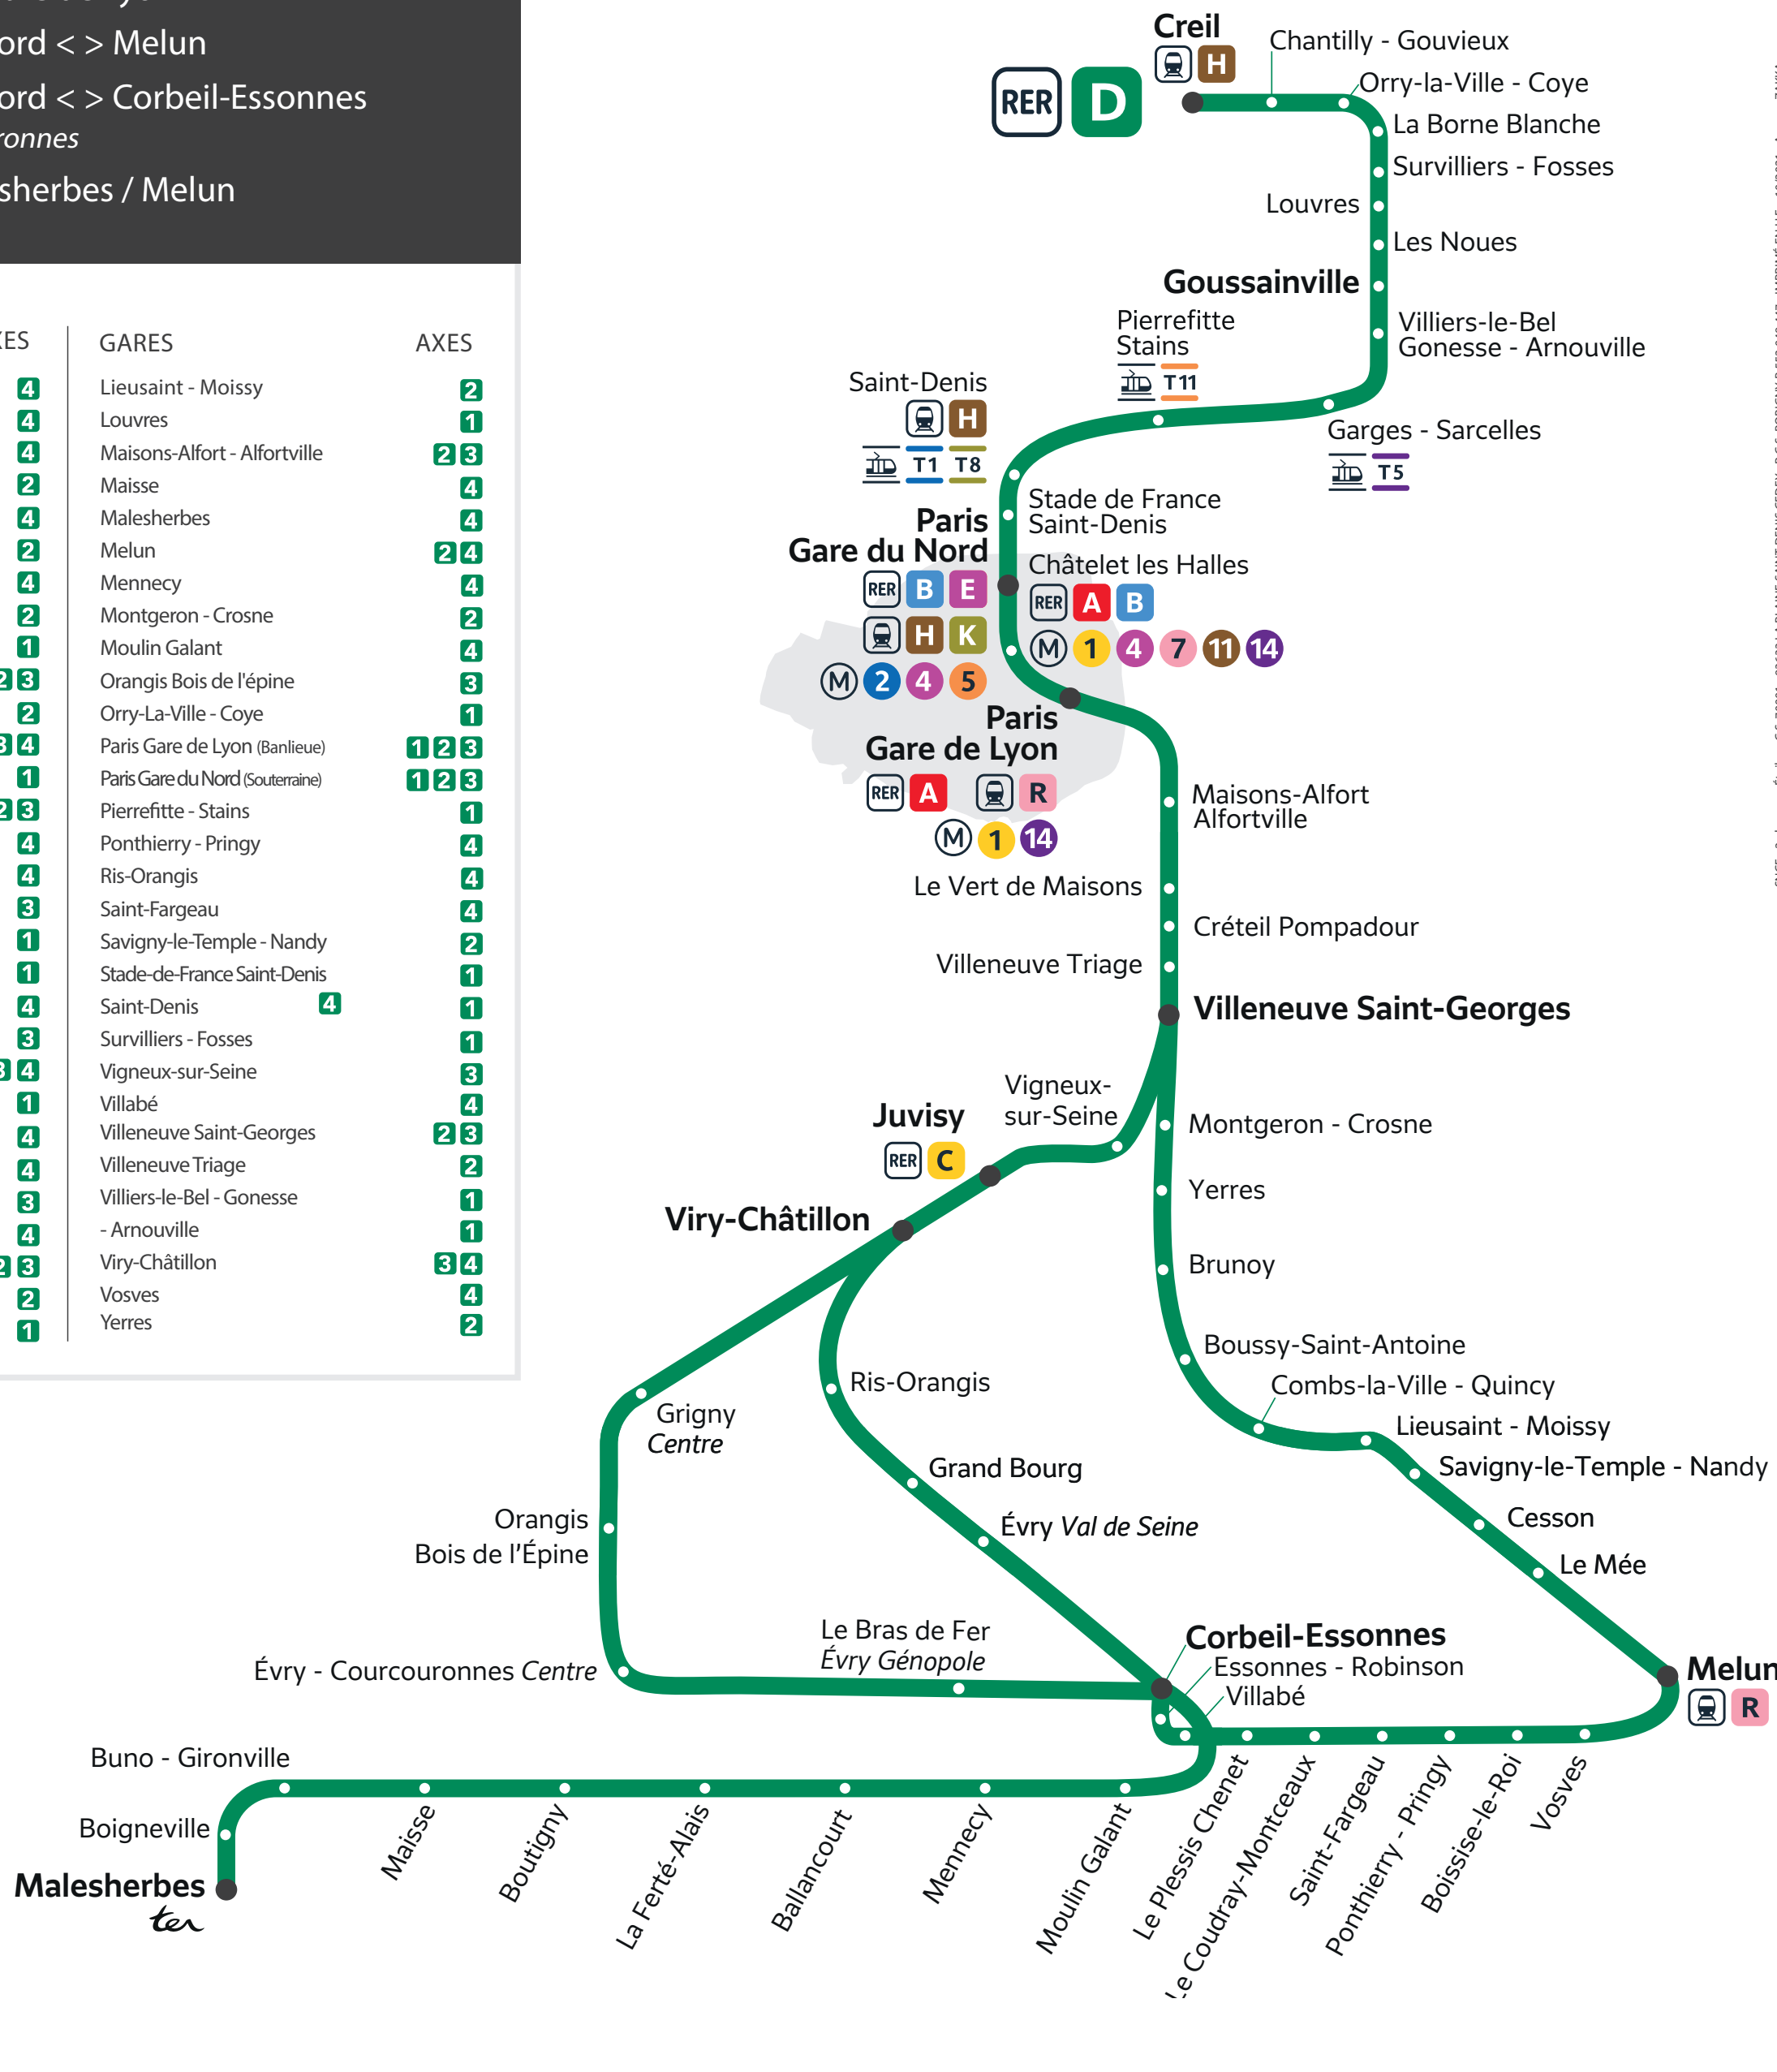

1. Axe 1 Creil <> Paris Gare de Lyon
   Axe 2 Paris Gare du Nord <> Melun
   Axe 3 Paris Gare du Nord <> Corbeil-Essonnes via Evry - Courcouronnes
   Axe 4 Juvisy <> Malesherbes / Melun

GARES	AXES	GARES	AXES
Ballancourt	4	Lieusaint - Moissy	2
Boigneville	4	Louvres	1
Boissière-le-Roi	4	Maisons-Alfort - Alfortville	2,3
Boussy-Saint-Antoine	2	Maissie	4
Boutigny	2	Malesherbes	4
Brunoy	2	Melun	2
Buno - Gironville	2	Menency	4
Cesson	2	Montgeron - Crosne	4
Chantilly - Gouvieux	1	Moulin Gallant	4
Châtelet les Halles	1,2,3	Orangis Bois de l'Épine	4
Combs-la-Ville - Quincy	2	Ory-la-Ville - Coye	3
Corbeil-Essonnes	1,2,3	Paris Gare de Lyon (Bibliothèque)	1,2,3
Creil	1	Paris Gare du Nord (Souspassage)	1,2,3
Créteil Pompadour	2,3	Pierrefitte - Stains	1
Essonnes - Robinson	4	Ponthierry - Pringy	1
Evry	4	Ris-Orangis	4
Evry - Courcouronnes	3	Saint-Fargeau	2
Garges - Sarcelles	1	Savigny-le-Temple - Nandy	2
Goussainville	1	Stade de France Saint-Denis	1
Grand Bourg	4	Saint-Denis	4
Grigny	3	Survilliers - Fosses	1
Juvisy	3	Vigneux-sur-Seine	3
La Borne Blanche	1	Villabé	3
Le Coudray-Montceaux	4	Villeneuve Saint-Georges	2,3
La Ferté-Alais	4	Villeneuve Triage	2
Le Bras de Fer	3	Villiers-le-Bel - Gonesse	1
Le Plessis Chenet	4	- Arnouville	1
Le Vert de Maisons	2,3	Wiry-Châtillon	3,4
Le Mée	2	Yverres	4
Les Noues	1	Yerres	4

Transilien SNCF pour îledeFrance mobilités

PERTURBATIONS À VENIR

PLANNED WORKS / OBRAS PREVISTAS

Préparez votre voyage !

PLAN YOUR JOURNEY! / ¡ORGANIZA SU VIAJE!

En savoir plus sur l'impact des travaux et les solutions de transport alternatives

More information about works impact and alternative routes / Más informaciones sobre los impactos de las obras y soluciones para viajar.

Appli Île-de-France Mobilités

transilien.com

Appli SNCF

En gare

LES DATES IMPACTÉES EN JUIN

DATES AFFECTED IN JUNE / FECHAS IMPACTADAS EN JUNIO

Axe 1	Axe 2	Axe 3
- Creil > Paris Gare de Lyon - Paris Gare de Lyon > Creil	- Paris Gare du Nord > Melun - Melun > Paris Gare du Nord	- Paris Gare du Nord > Corbeil-Essonnes - Corbeil-Essonnes > Paris Gare du Nord
L M M J V S D	L M M J V S D	L M M J V S D
△ 6 7 8 9 10 11 12	△ 6 7 8 9 10 11 12	△ 6 7 8 9 10 11 12
△ 13 14 15 16 17 18 19	△ 13 14 15 16 17 18 19	△ 13 14 15 16 17 18 19
△ 20 21 22 23 24 25 26	△ 20 21 22 23 24 25 26	△ 20 21 22 23 24 25 26
△ 27 28 29 30 1er 2 3	△ 27 28 29 30 1er 2 3	△ 27 28 29 30 1er 2 3
Axe 4		
- Juvisy > Malesherbes > Melun - Melun > Malesherbes > Juvisy		
L M M J V S D		
△ 6 7 8 9 10 11 12		
△ 13 14 15 16 17 18 19		
△ 20 21 22 23 24 25 26		
△ 27 28 29 30 1er 2 3		

Les week-ends de juin : Interruption des circulations entre Châtelet les Halles et Creil, du samedi (22h50) au dimanche (08h50).

Dimanche 5 juin : Moins de trains entre Melun et Goussainville et gares non desservies entre Paris Gare de Lyon et Villeneuve St Georges à partir de 12h00. Bus de remplacement.

Jusqu'au 13 juillet : Juvisy <> Corbeil-Essonnes via Ris Orangis : **Un train par heure de 10h45 à 16h00 du lundi au vendredi.**

Jusqu'au 1er juillet du lundi au vendredi : La gare du Bras de Fer est non desservie par les trains RUPO/VUPA et la gare d'Orangis Bois de l'Épine est non desservie par les trains ROPE/LOPE.

Transilien SNCF pour îledeFrance mobilités

TRAVAUX LIGNE

PLANNED WORKS LINE D / OBRAS PREVISTAS LÍNEA D

Juillet 2022

July 2022 / Julio 2022

PERTURBATIONS À VENIR

PLANNED WORKS / OBRAS PREVISTAS

Préparez votre voyage !

PLAN YOUR JOURNEY! / ¡ORGANIZA SU VIAJE!

En savoir plus sur l'impact des travaux et les solutions de transport alternatives

More information about works impact and alternative routes / Más informaciones sobre los impactos de las obras y soluciones para viajar.

Appli Île-de-France Mobilités

transilien.com

Appli SNCF

En gare

LES DATES IMPACTÉES EN JUILLET

DATES AFFECTED IN JULY / FECHAS IMPACTADAS EN JULIO

Axe 1	Axe 2	Axe 3
- Creil > Paris Gare de Lyon - Paris Gare de Lyon > Creil	- Paris Gare du Nord > Melun - Melun > Paris Gare du Nord	- Paris Gare du Nord > Corbeil-Essonnes - Corbeil-Essonnes > Paris Gare du Nord
L M M J V S D	L M M J V S D	L M M J V S D
△ 4 5 6 7 8 9 10	△ 4 5 6 7 8 9 10	△ 4 5 6 7 8 9 10
△ 11 12 13 14 15 16 17	△ 11 12 13 14 15 16 17	△ 11 12 13 14 15 16 17
△ 18 19 20 21 22 23 24	△ 18 19 20 21 22 23 24	△ 18 19 20 21 22 23 24
△ 25 26 27 28 29 30 31	△ 25 26 27 28 29 30 31	△ 25 26 27 28 29 30 31
Axe 4		
- Juvisy > Malesherbes > Melun - Melun > Malesherbes > Juvisy		
L M M J V S D		
△ 4 4 6 7 8 9 10		
△ 11 12 13 14 15 16 17		
△ 18 19 20 21 22 23 24		
△ 25 26 27 28 29 30 31