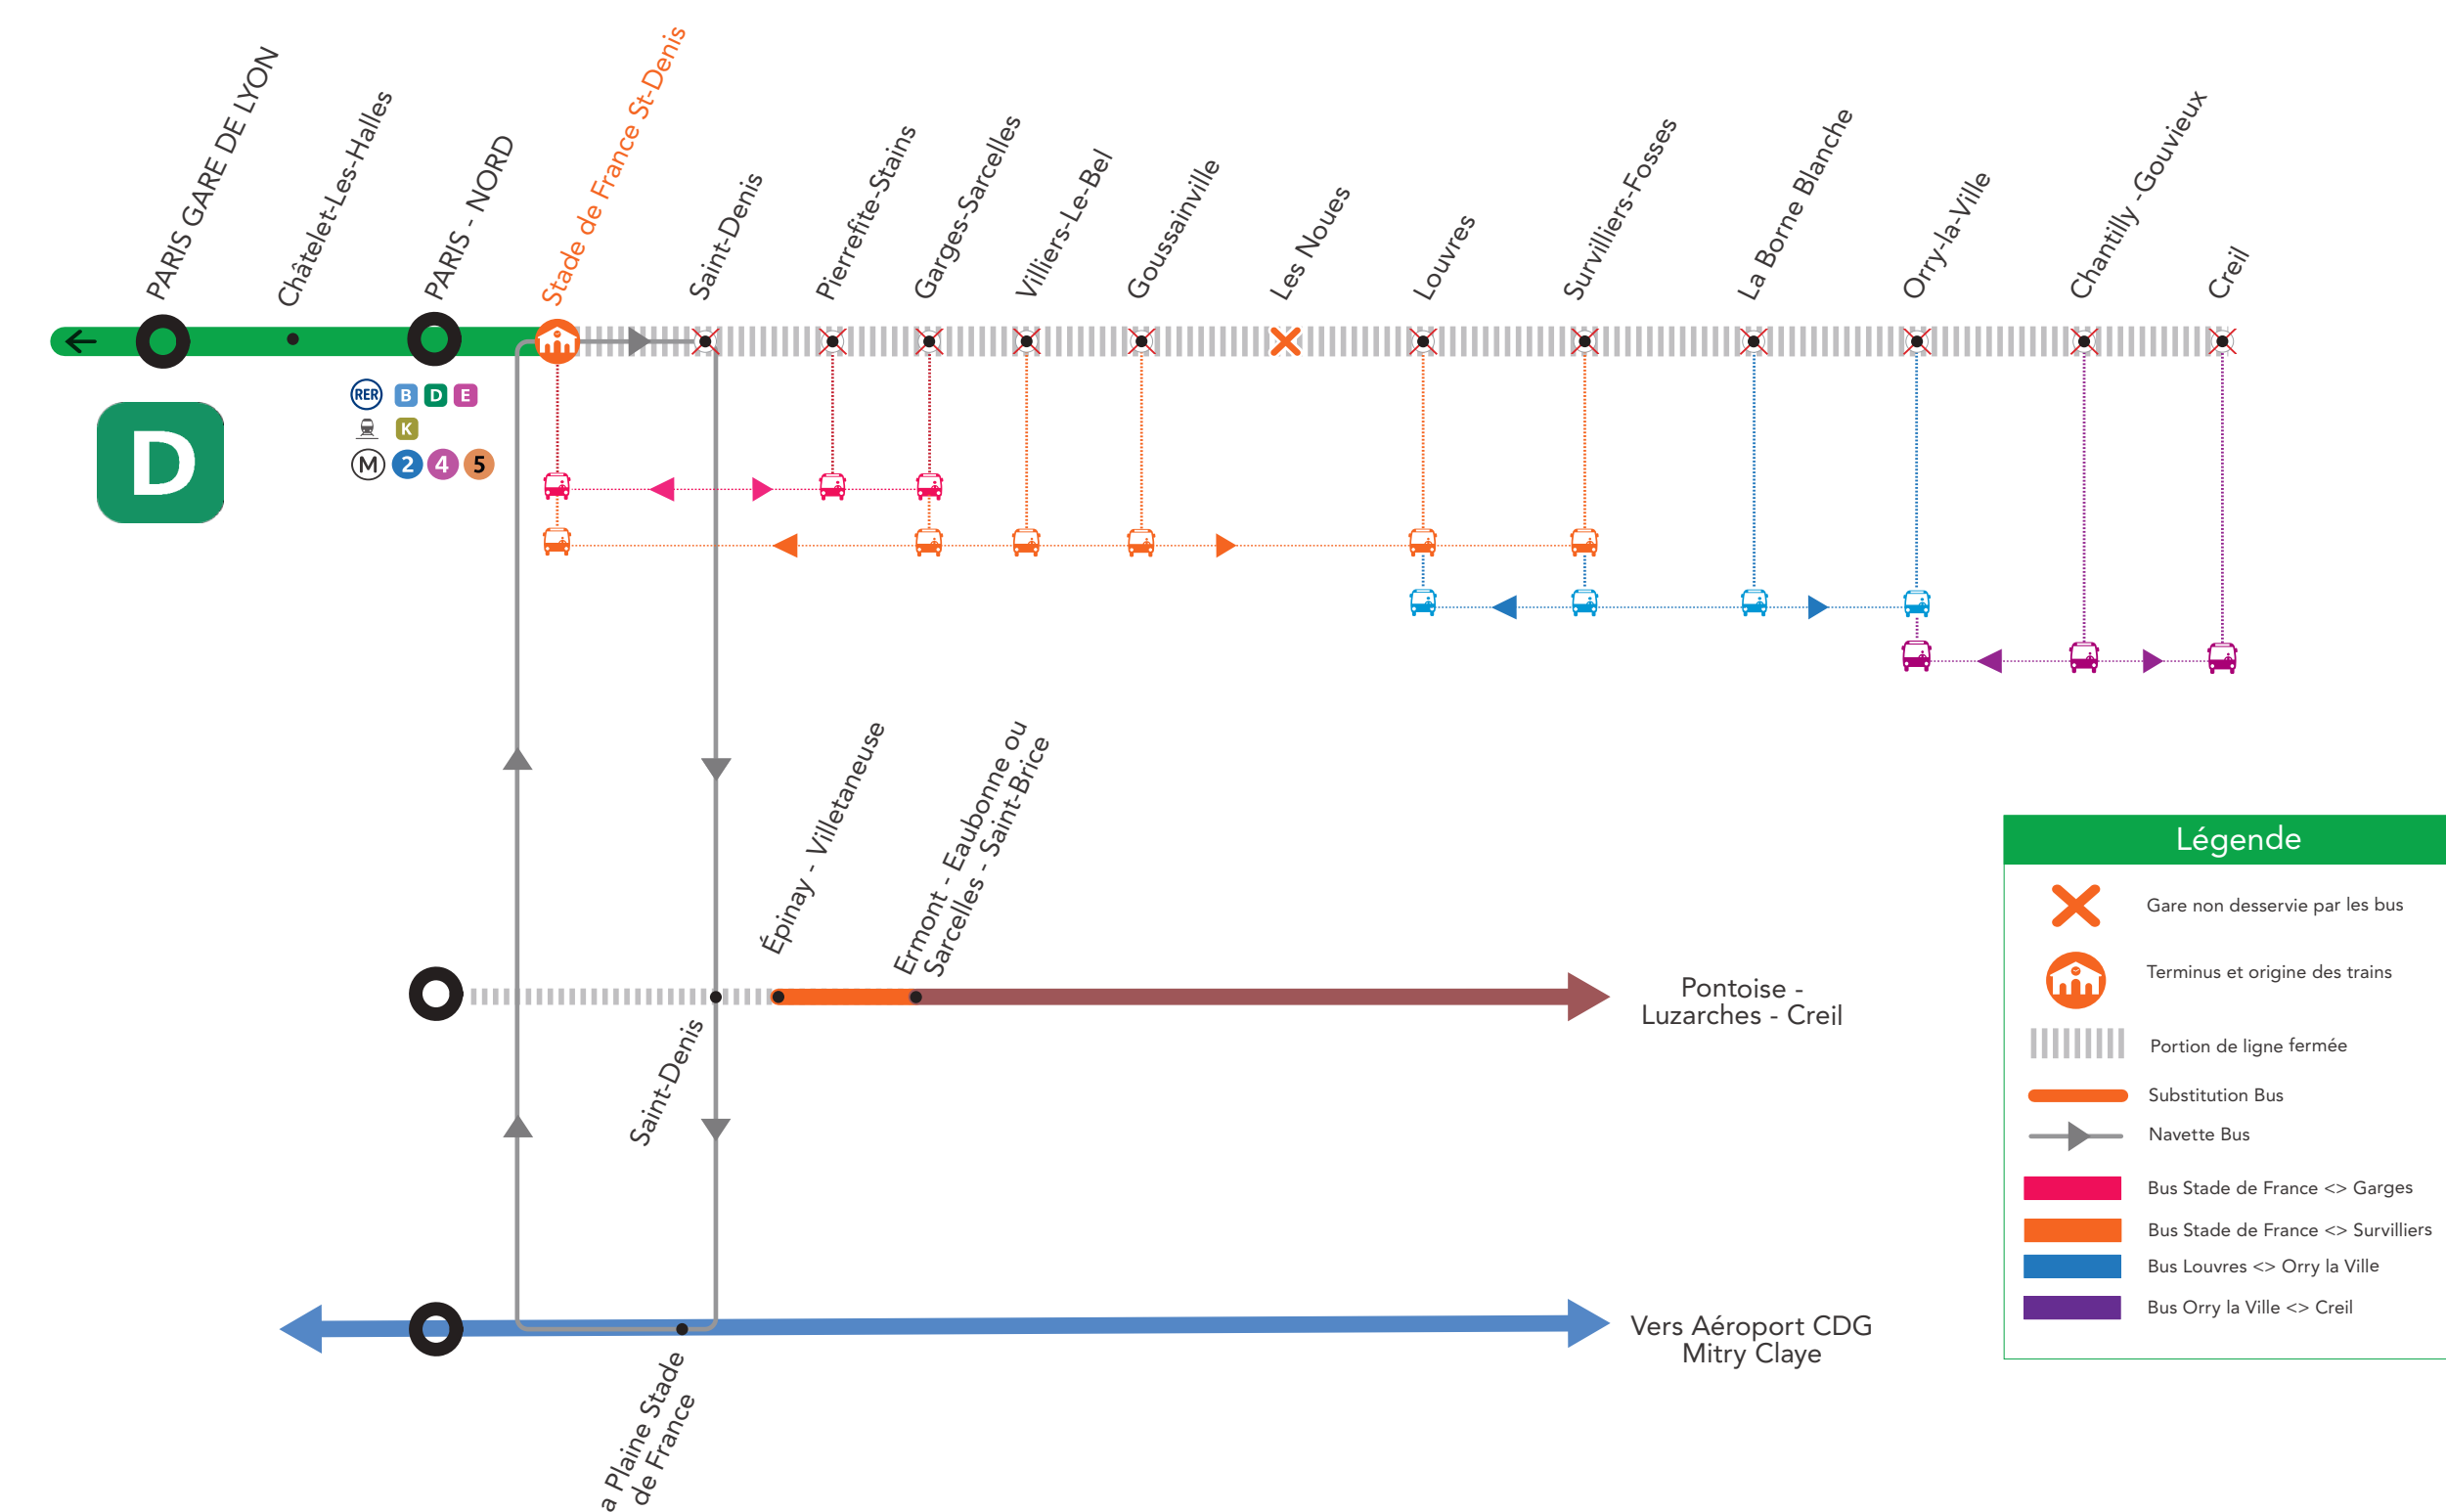

Samedi 9 juillet (22h50) au dimanche 10 juillet (08h45) :
Pas de trains entre Paris Gare de Lyon et Creil. Bus de remplacement à **Saint Denis Université.**

À partir de 08h50 le dimanche 10 juillet :
Pas de trains entre Stade de France et Creil. Bus de remplacement à **Stade de France.**

pour