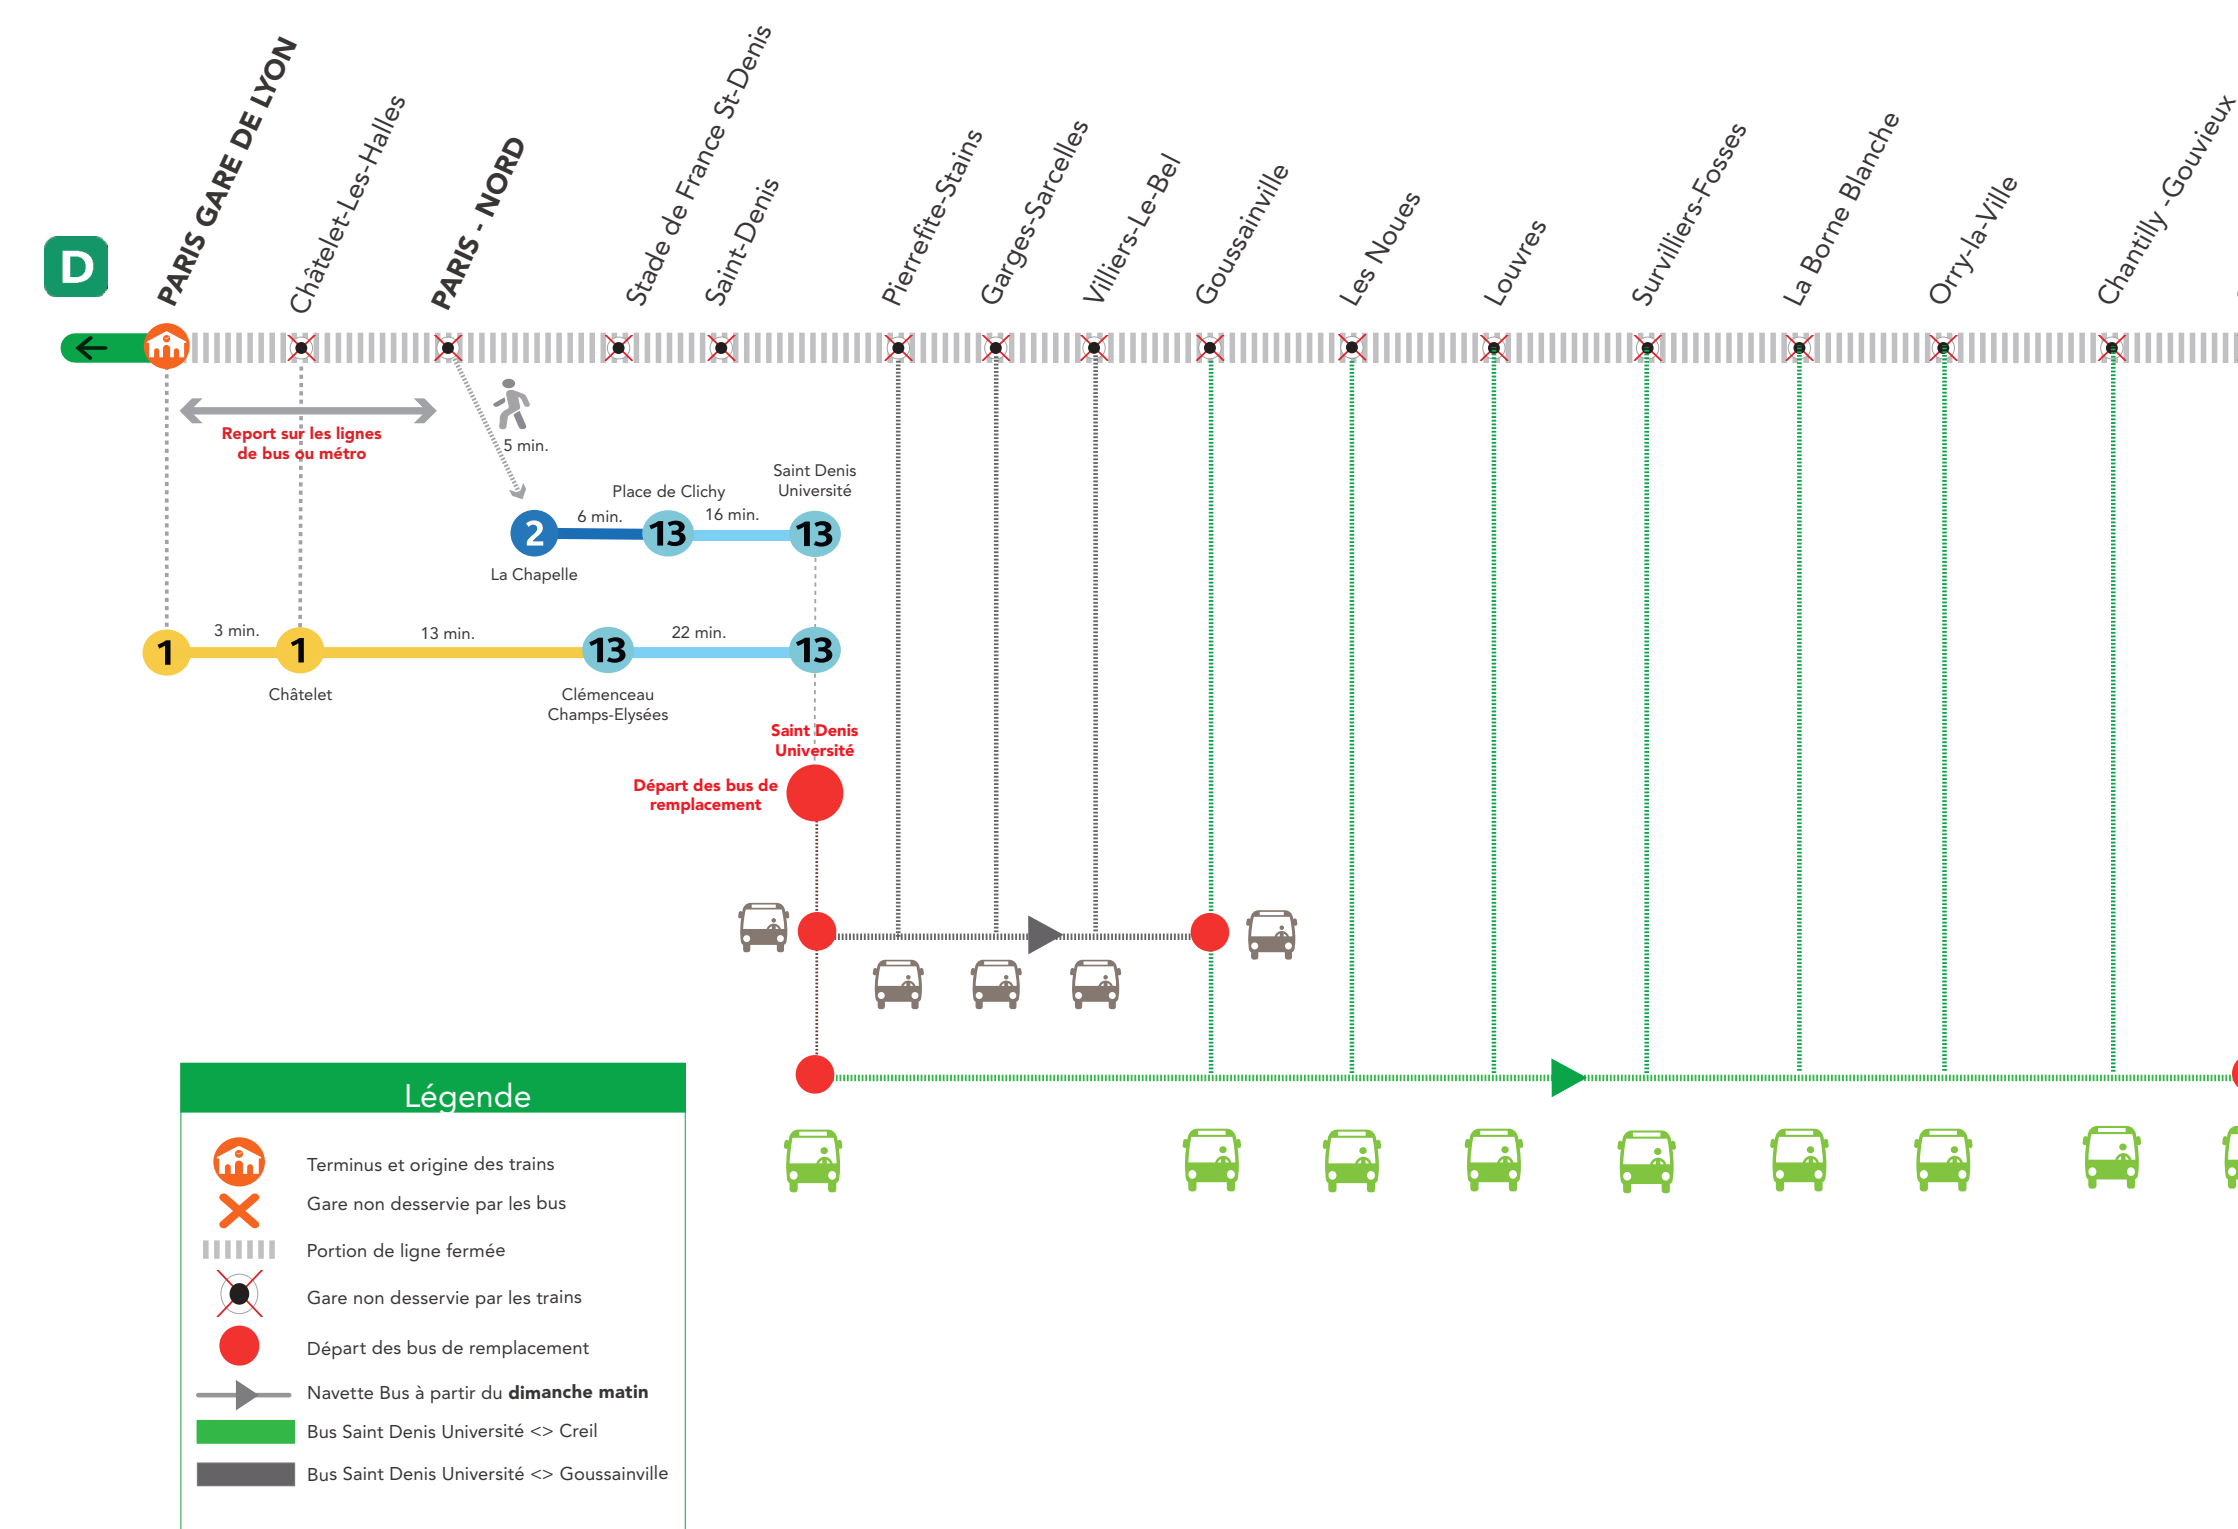

TRAVAUX LIGNE

PLANNED WORKS LINE D / OBRAS PREVISTAS LÍNEA D

JUILLET 2022

JULY 2022/ JULIO 2022

PERTURBATIONS À VENIR

PLANNED WORKS / OBRAS PREVISTAS

Préparez votre voyage !

PLAN YOUR JOURNEY! / ORGANIZA SU VIAJE!

En savoir plus sur l'impact des travaux et les solutions de transport alternatives

More information about works impact and alternative routes / Más informaciones sobre los impactos de las obras y soluciones para viajar.

Appli
Île-de-France Mobilités

transilien.com

Appli SNCF

En gare

LES DATES IMPACTÉES EN JUILLET

DATES AFFECTED IN JULY / FECHAS IMPACTADAS EN JULIO

Axe 1	- Creil > Paris Gare de Lyon - Paris Gare de Lyon > Creil						
	L	M	M	J	V	S	D
					1	2	3
⚠	4	5	6	7	8	9	10
	11	12	13	14	15	16	17
	18	19	20	21	22	23	24
	25	26	26	27	29	30	31

Travaux pouvant vous impacter en journée
Planned works may affect daytime travel / Obras solo durante el día

Travaux pouvant vous impacter en soirée
Planned works may affect evening travel / Obras solo durante la noche

Interruption de trafic du 1er au dernier train
Disruption to all services / Interrupción total del tráfico

* Samedi soir : deux dessertes bus uniquement
- Saint Denis Université > Goussainville omnibus
- Saint Denis Université > Goussainville direct puis omnibus de Goussainville à Creil

Du samedi 22h50 au dimanche 08h45*

À partir de 08h50 - le dimanche 10 juillet