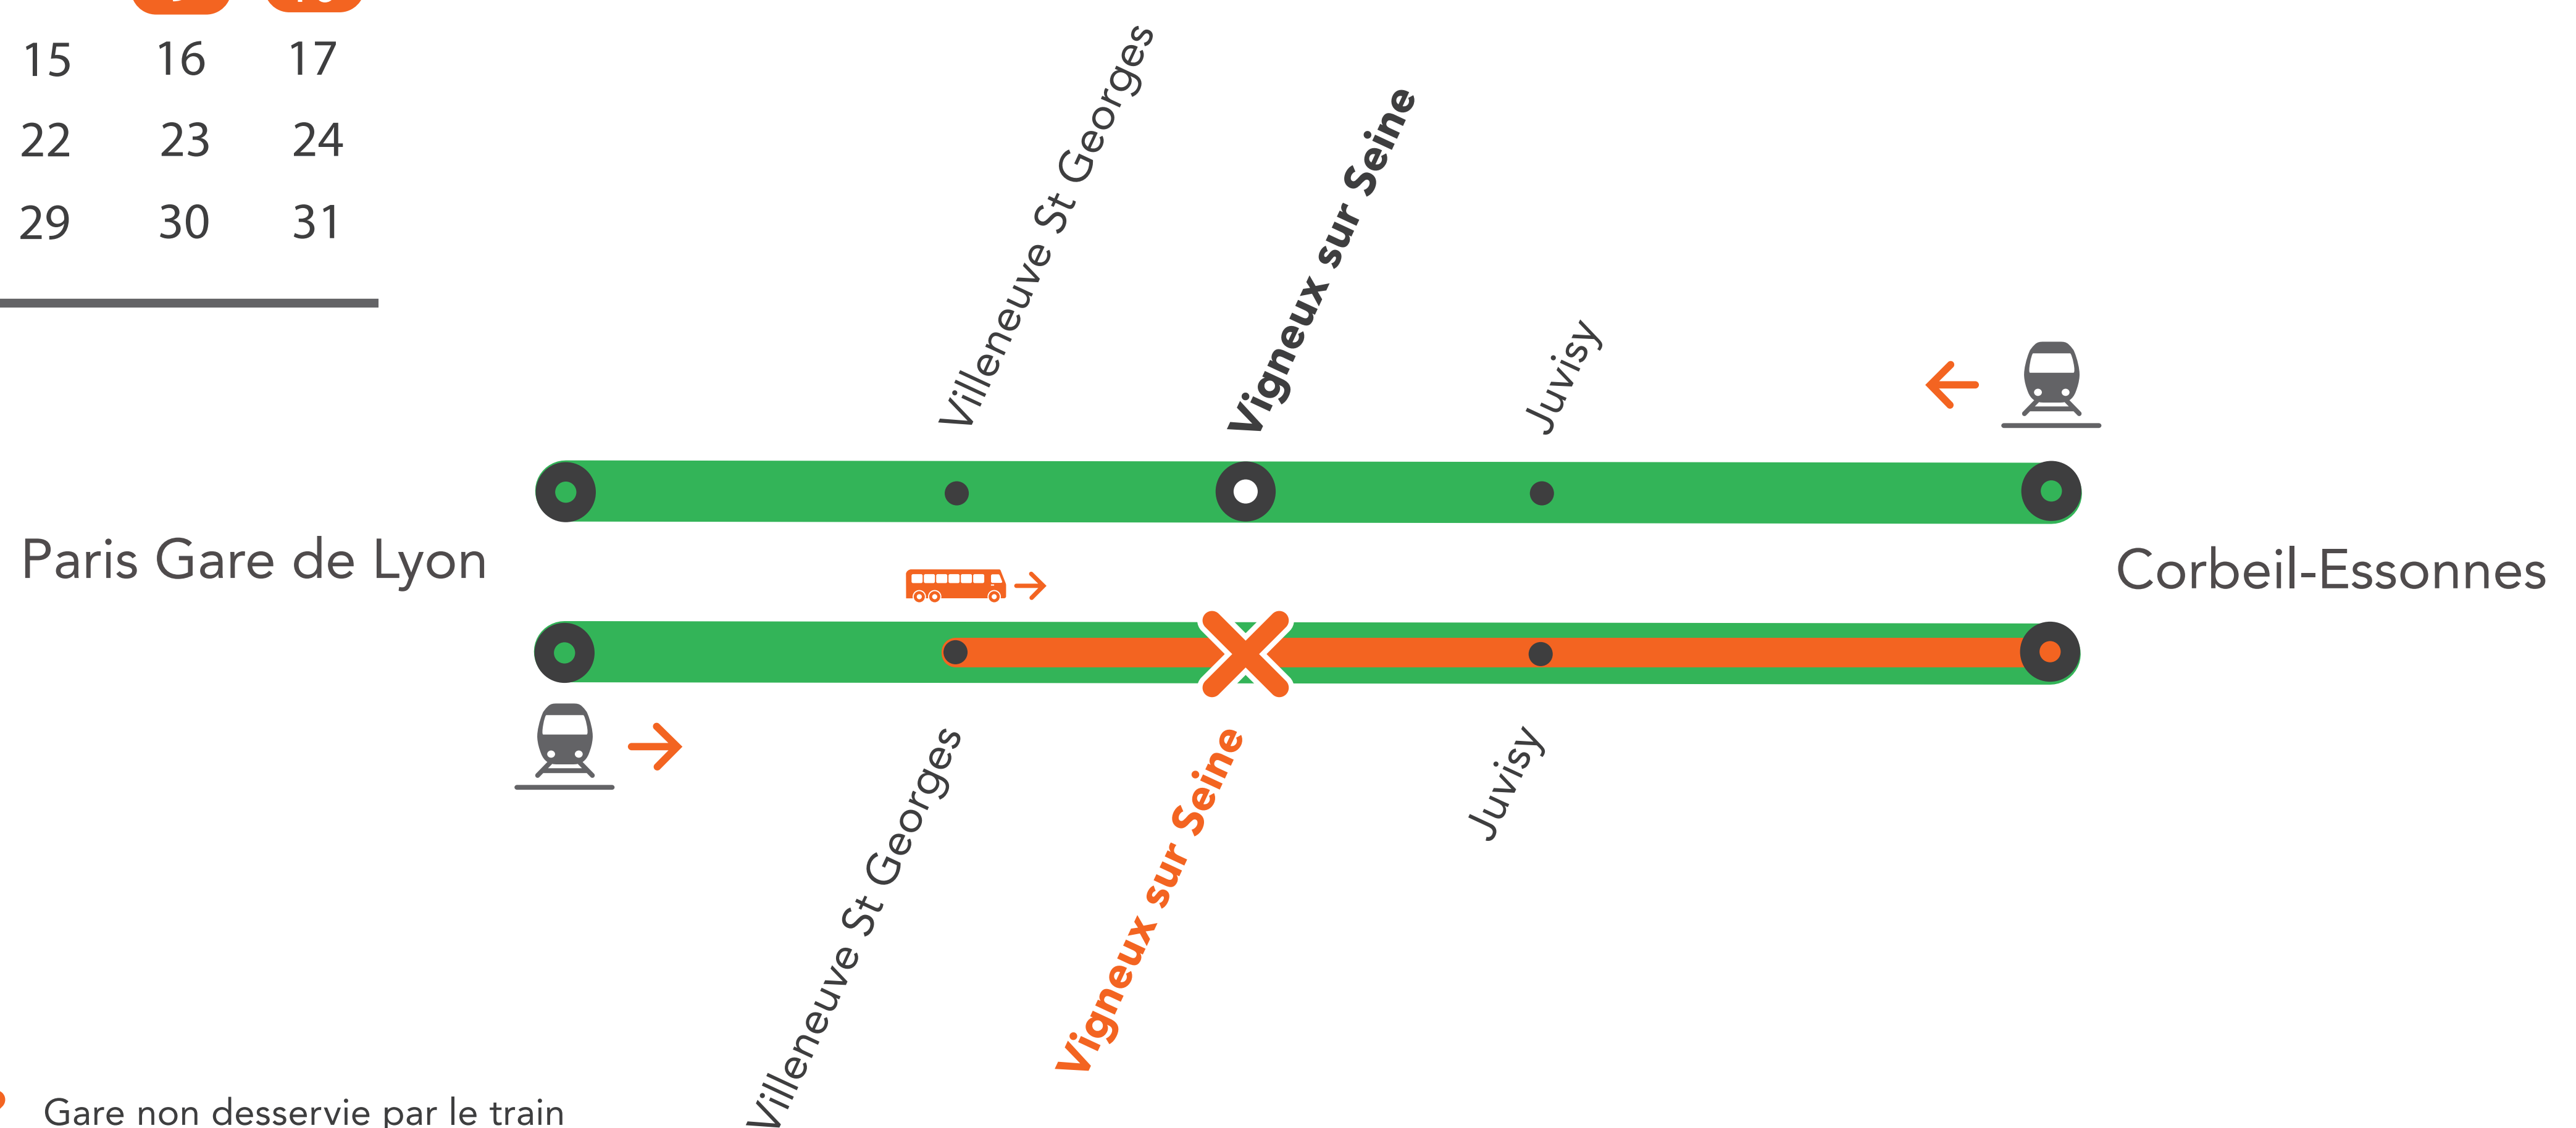

Appli
Île-de-France Mobilités

transilien.com

Appli SNCF

En gare

LES DATES IMPACTÉES EN JUILLET

DATES AFFECTED IN JULY / FECHAS IMPACTADAS EN JULIO

Axe
3
- Paris Gare du Nord > Corbeil-Essonnes
- Corbeil-Essonnes > Paris Gare du Nord

	L	M	M	J	V	S	D
					1	2	3
⚠	4	5	6	7	8	9	10
	11	12	13	14	15	16	17
	18	19	20	21	22	23	24
	25	26	26	27	29	30	31

✗ Gare non desservie par le train de Paris à Corbeil-Essonnes

🚌 Bus au départ de Villeneuve St Georges et à destination de Corbeil-Essonnes via Évry-Courcouronnes à partir de 00h30

Samedi 9 et dimanche 10 juillet :

La gare de Vigneux ne sera pas desservie de Paris gare de Lyon à Corbeil-Essonnes.

Depuis Paris, pour vous rendre à Vigneux : il faut emprunter un train ROPO, descendre à Juvisy, puis emprunter un train à destination de Paris Gare de Lyon.

Depuis Vigneux, pour vous rendre dans une gare entre Juvisy et Corbeil-Essonnes : il faut emprunter un train à destination de Paris Gare de Lyon, descendre à Villeneuve St Georges, puis reprendre un ROPO à destination de Corbeil-Essonnes.