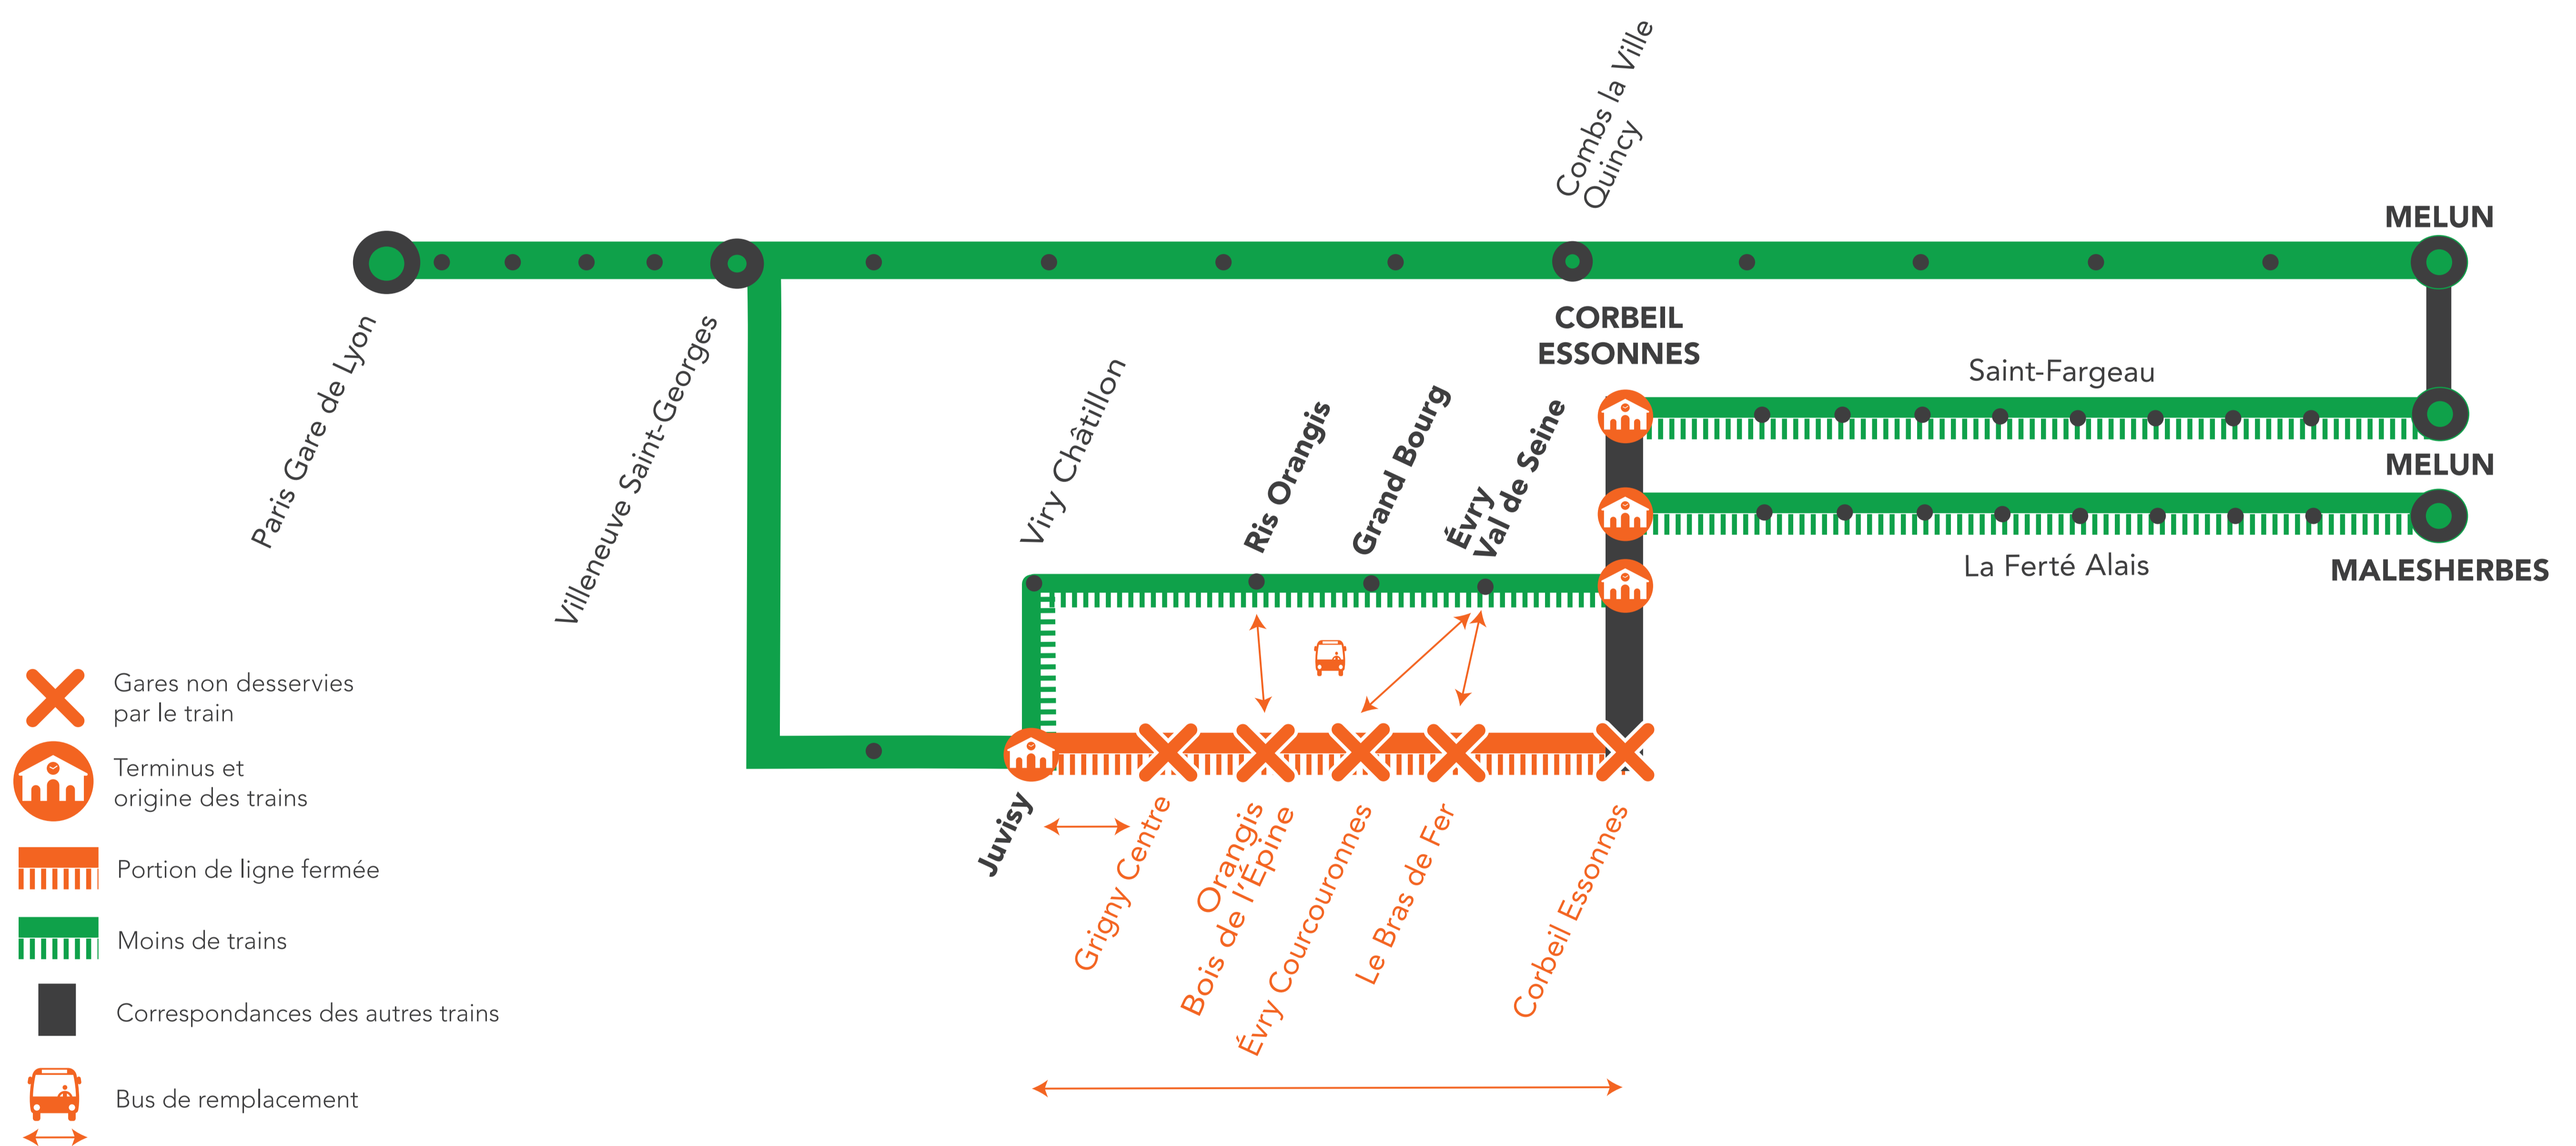

# TRAVAUX LIGNE

PLANNED WORKS LINE D / OBRAS PREVISTAS LÍNEA D

JUILLET - AOÛT 2022

JULY - AUGUST / JULIO - AGOSTO

### Du lundi au vendredi :

Les trains circulent de Corbeil-Essonnes vers Paris Gare de Lyon jusqu'à 09h00, les trains circulent de Paris Gare de Lyon vers Corbeil-Essonnes de 16h30 à 19h40 sur la branche Évry Courcouronnes. Hors de ces créneaux, des bus vous emmènent sur la branche via Ris Orangis, qui circule toute la journée entre Paris Gare de Lyon et Corbeil-Essonnes.

Les trains Corbeil-Essonnes / Malesherbes / Melun sont origine - terminus Corbeil-Essonnes.

À partir de 23h30, la branche Ris Orangis est fermée.

# GARES NON DESSERVIES ET MODIFICATION DE DESSERTE ENTRE CORBEIL-ESSONNES ET JUVISY VIA EVRY COURCOURONNES EN JOURNÉE