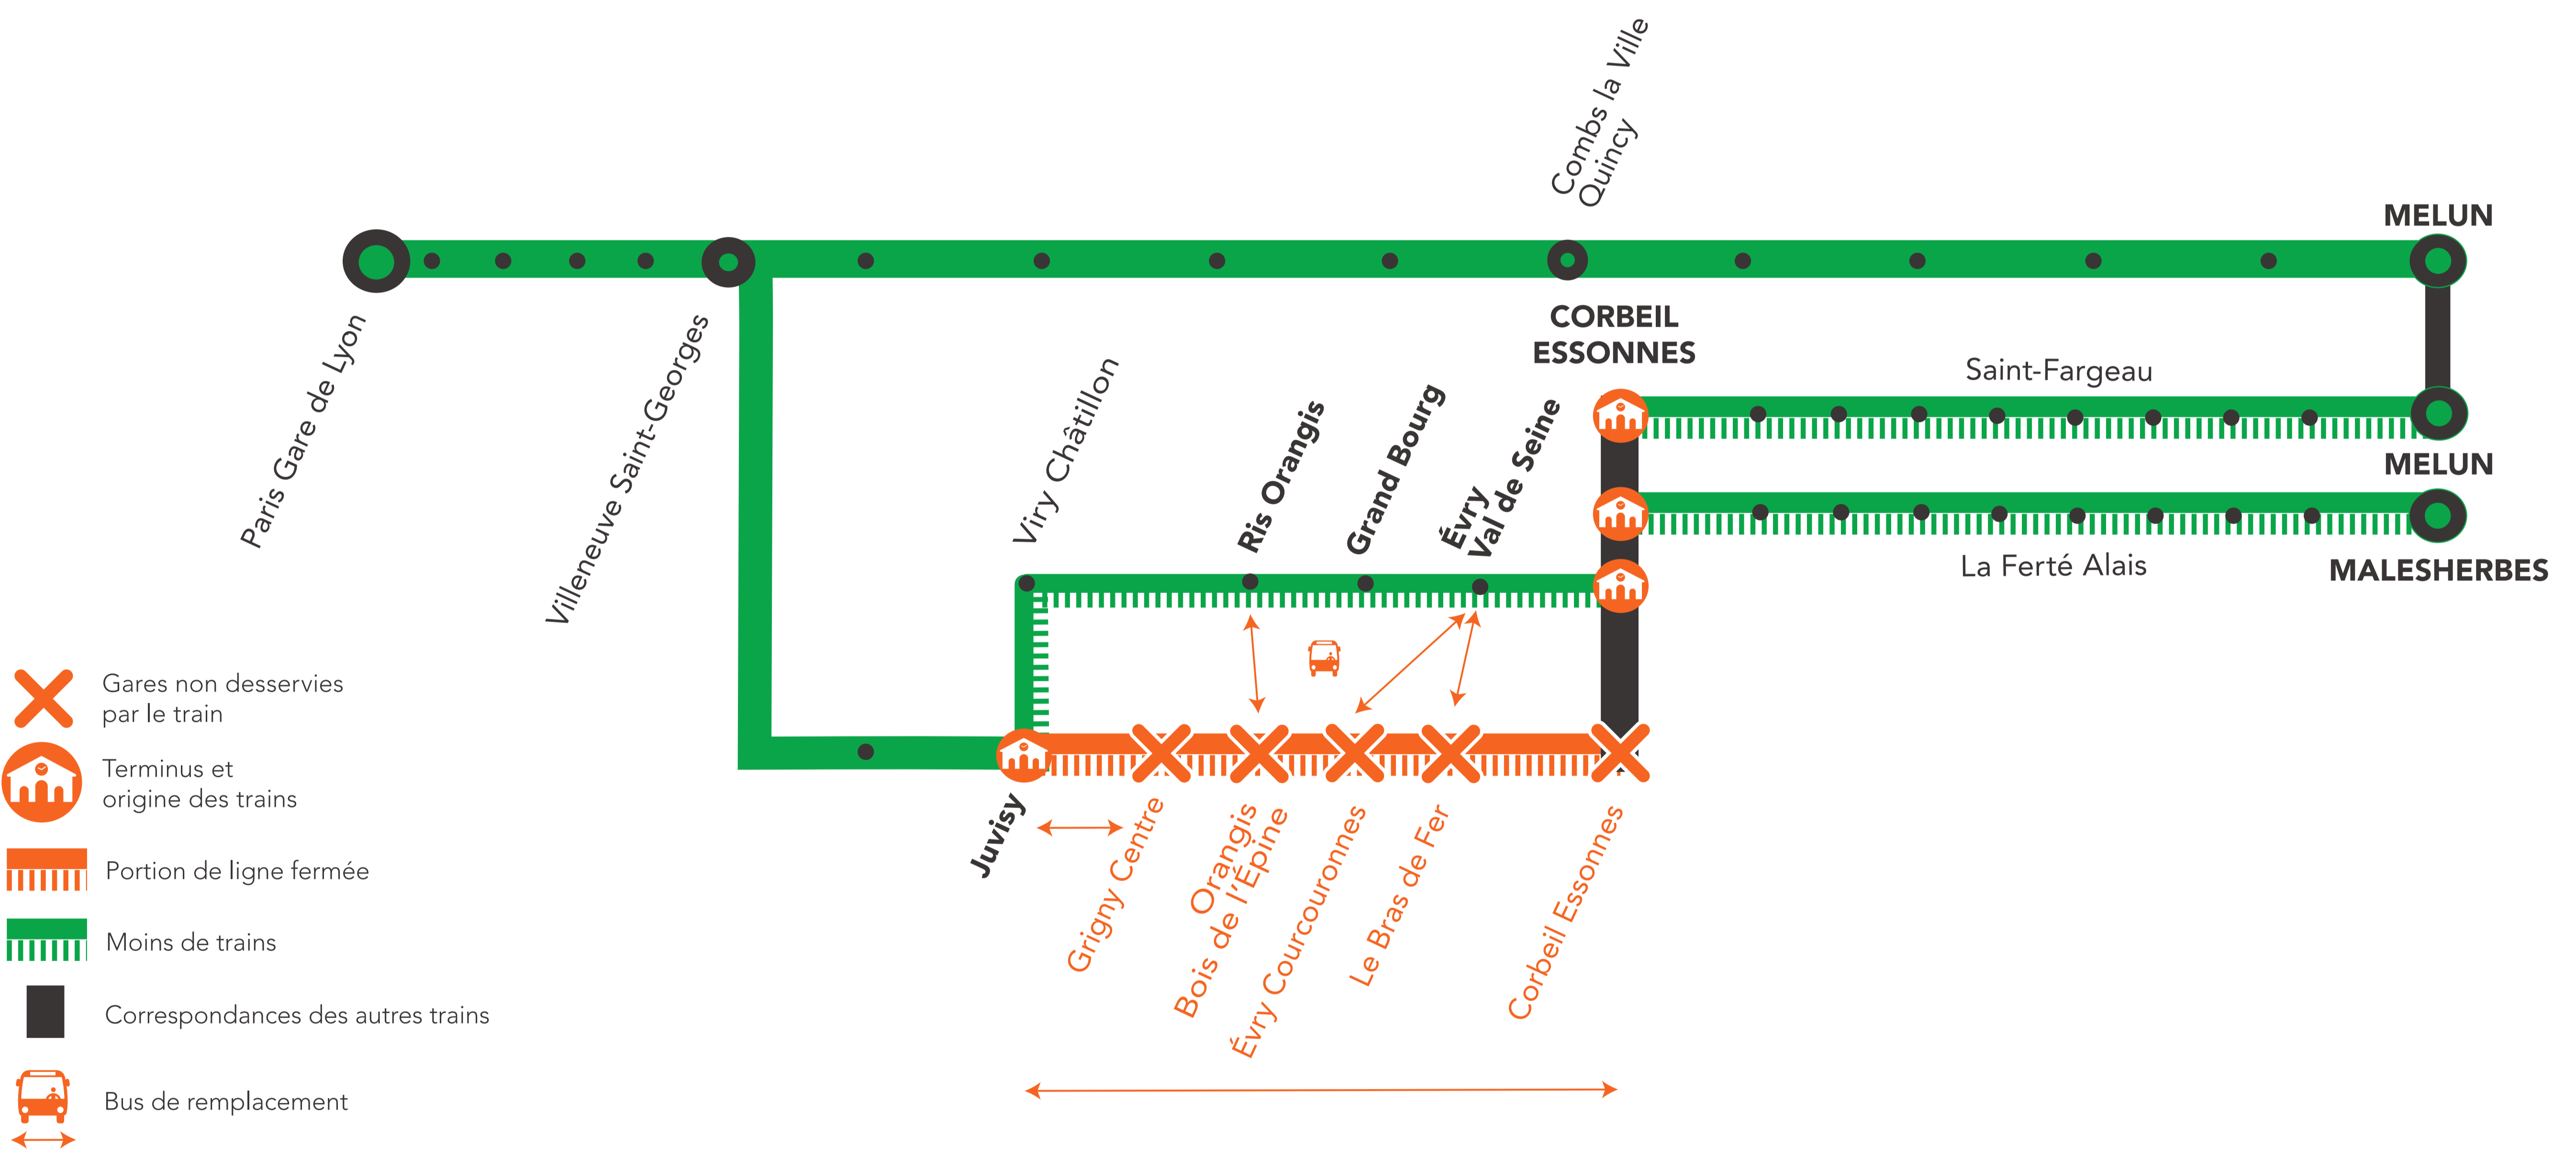

### Du lundi au vendredi :

Les trains circulent de Corbeil-Essonnes vers Paris Gare de Lyon jusqu'à 09h00, les trains circulent de Paris Gare de Lyon vers Corbeil-Essonnes de 16h30 à 19h40 sur la branche Évry Courcouronnes.

Hors de ces créneaux, des bus vous emmènent sur la branche via Ris Orangis, qui circule toute la journée entre Paris Gare de Lyon et Corbeil-Essonnes.

Les trains Corbeil-Essonnes / Malesherbes / Melun sont origine - terminus Corbeil-Essonnes.

À partir de 23h30, la branche Ris Orangis est fermée.

# GARES NON DESSERVIES ET MODIFICATION DE DESSERTE ENTRE CORBEIL-ESSONNES ET JUVISY VIA EVRY COURCOURONNES EN JOURNÉE