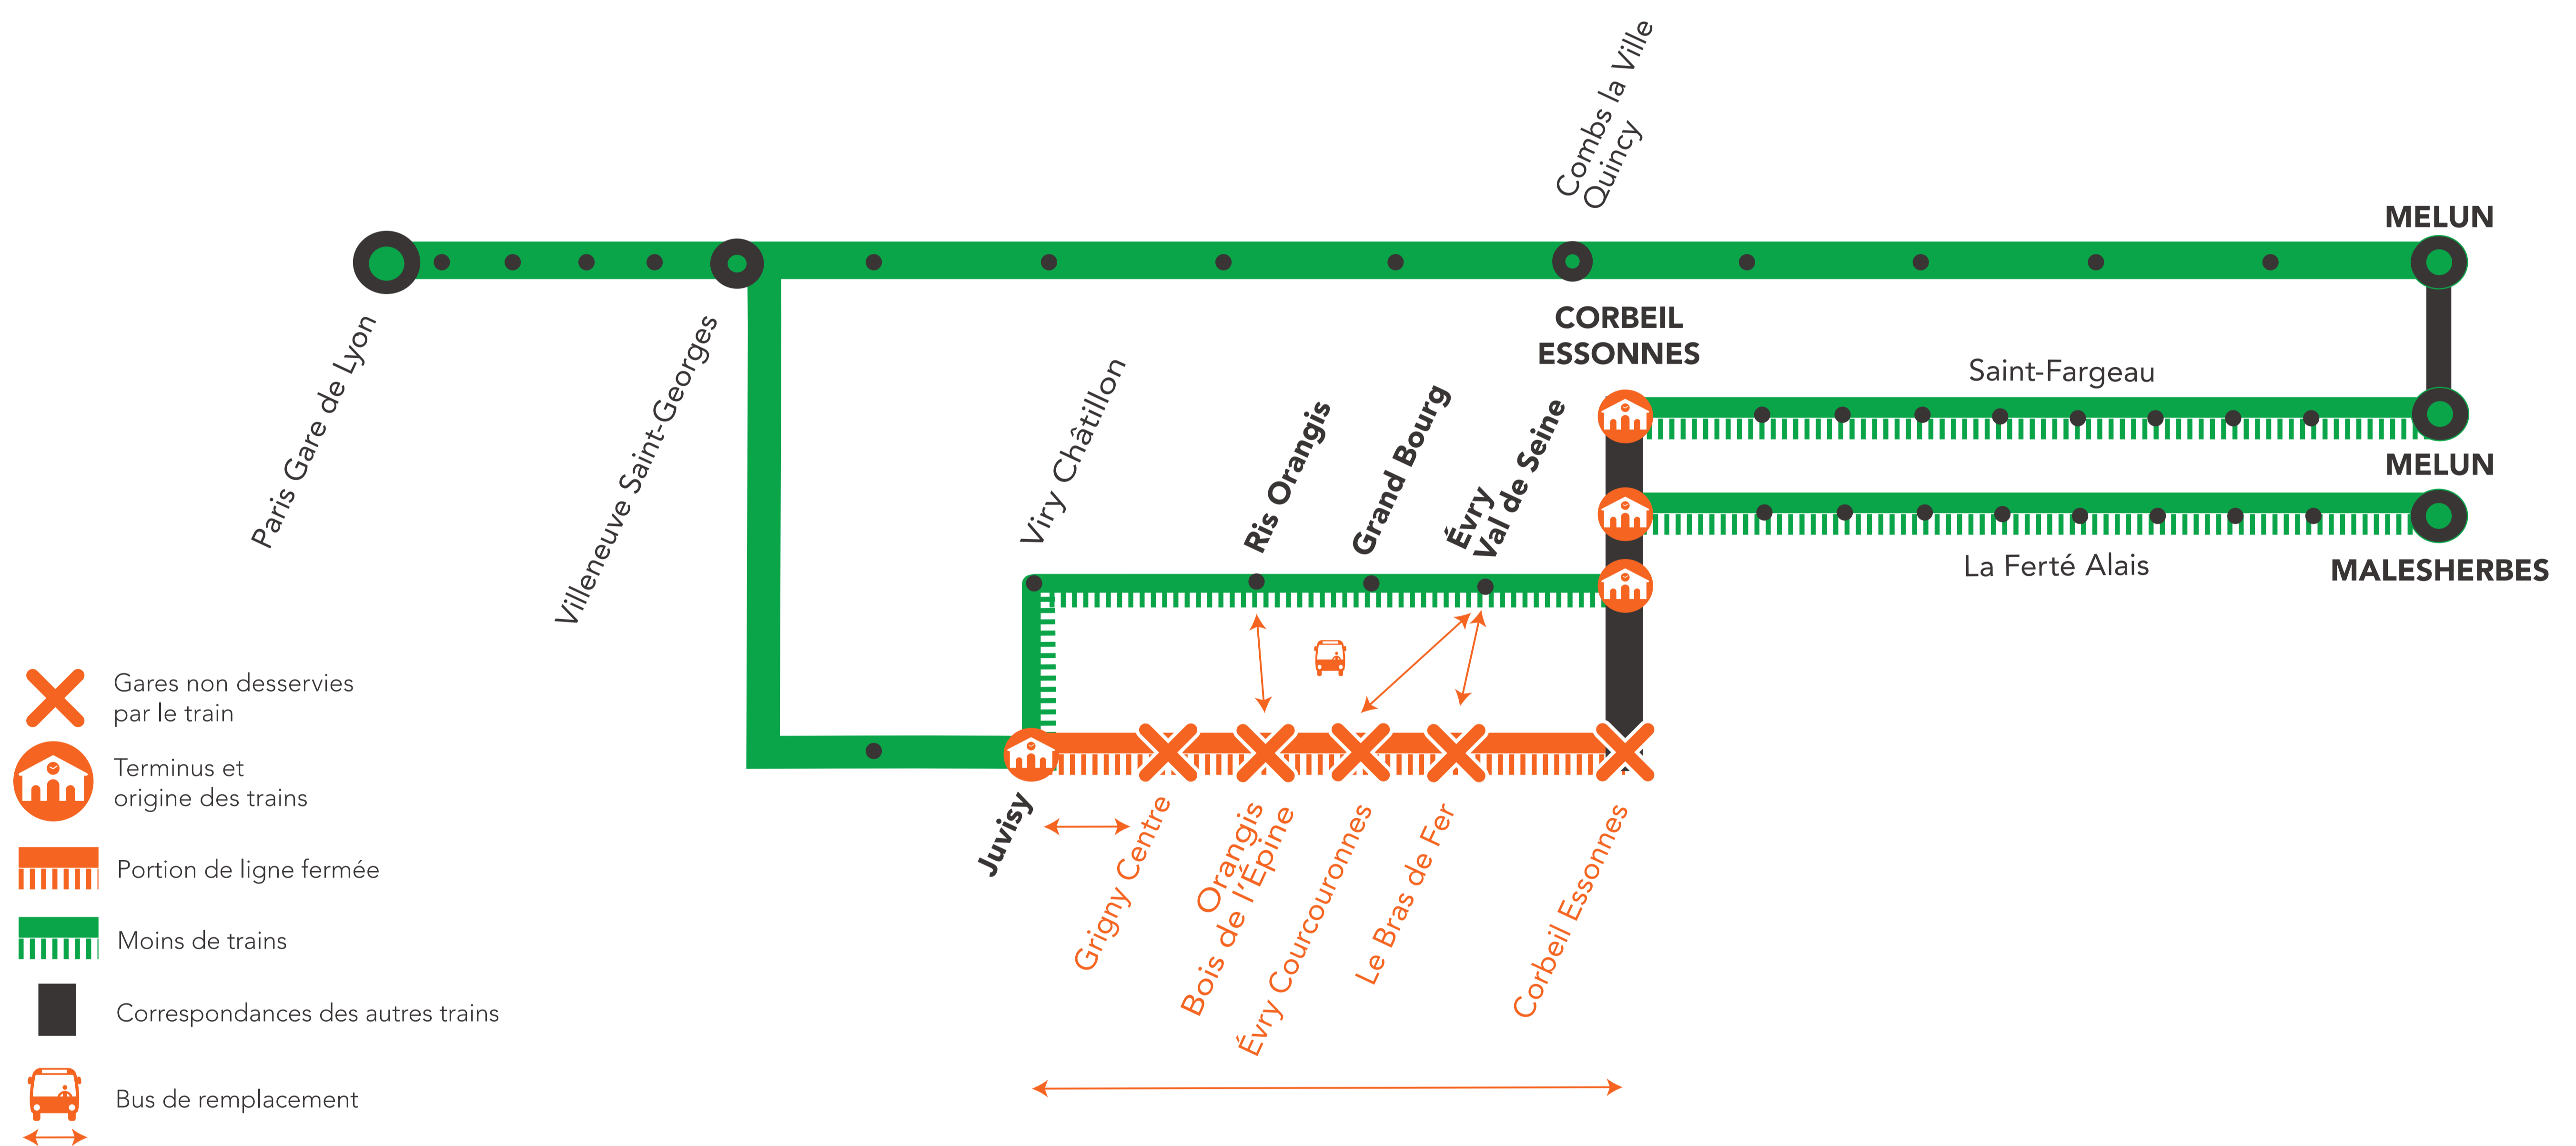

TRAVAUX LIGNE

PLANNED WORKS LINE D / OBRAS PREVISTAS LÍNEA D

JUILLET - AOÛT 2022

JULY - AUGUST / JULIO - AGOSTO

PERTURBATIONS À VENIR

PLANNED WORKS / OBRAS PREVISTAS

Préparez votre voyage !

PLAN YOUR JOURNEY! / ¡ORGANIZA SU VIAJE!

En savoir plus sur l'impact des travaux et les solutions de transport alternatives

More information about works impact and alternative routes / Más informaciones sobre los impactos de las obras y soluciones para viajar.

Appli
Île-de-France Mobilités

transilien.com

Appli SNCF

En gare

LES DATES IMPACTÉES EN JUILLET ET AOÛT

DATES AFFECTED IN JULY - AUGUST / FECHAS IMPACTADAS EN JULIO - AGOSTO

Du Dimanche 17 juillet au samedi 27 août :

Les trains circulent de Corbeil-Essonnes vers Paris Gare de Lyon jusqu'à 15h00 sur la branche Évry Courcouronnes.

Les trains circulent de Paris Gare de Lyon vers Corbeil-Essonnes à partir de 15h00 sur la branche Évry Courcouronnes.

Hors de ces créneaux, des bus vous emmènent sur la branche via Ris Orangis, qui circule toute la journée entre Paris Gare de Lyon et Corbeil-Essonnes.

Les trains Corbeil-Essonnes / Malesherbes / Melun sont origine - terminus Corbeil-Essonnes.

pour