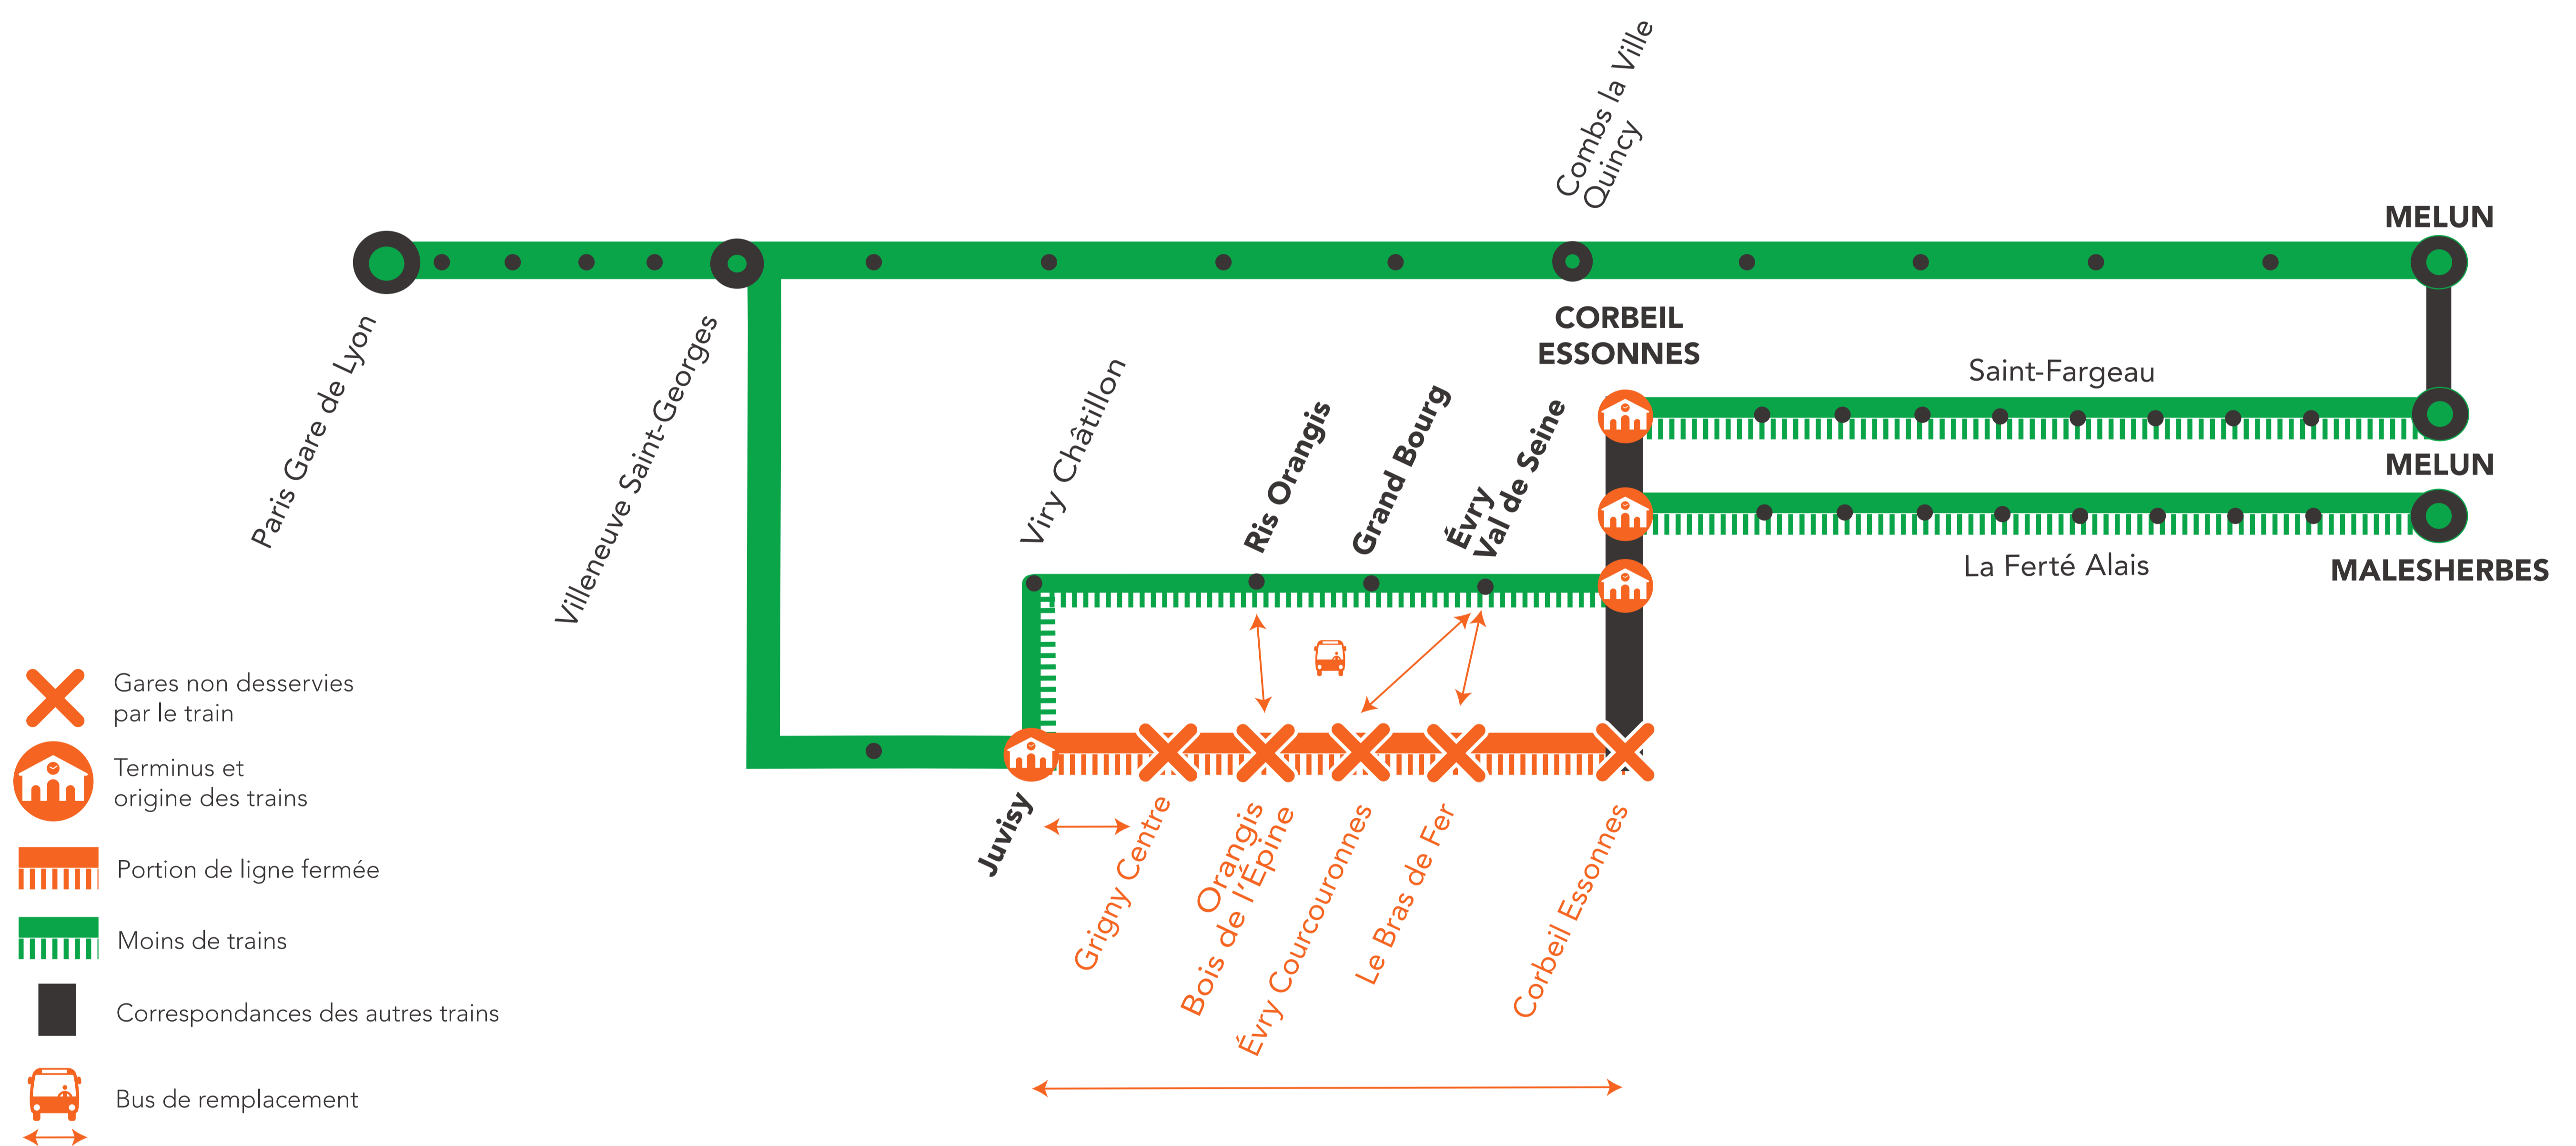

TRAVAUX LIGNE

PLANNED WORKS LINE D / OBRAS PREVISTAS LÍNEA D

JUILLET - AOÛT 2022

JULY - AUGUST / JULIO - AGOSTO

PERTURBATIONS À VENIR

PLANNED WORKS / OBRAS PREVISTAS

Préparez votre voyage !

PLAN YOUR JOURNEY! / ¡ORGANIZA SU VIAJE!

En savoir plus sur l'impact des travaux et les solutions de transport alternatives

More information about works impact and alternative routes / Más informaciones sobre los impactos de las obras y soluciones para viajar.

Appli
Île-de-France Mobilités

transilien.com

Appli SNCF

En gare

LES DATES IMPACTÉES EN JUILLET ET AOÛT

DATES AFFECTED IN JULY - AUGUST / FECHAS IMPACTADAS EN JULIO - AGOSTO

Du Dimanche 17 juillet au samedi 27 août :

Les trains circulent de Corbeil-Essonnes vers Paris Gare de Lyon jusqu'à 09h00 (lundi à vendredi) et jusqu'à 15h00 (samedi et dimanche) sur la branche Évry Courcouronnes.

Les trains circulent de Paris Gare de Lyon vers Corbeil-Essonnes de 16h00 à 20h00 (lundi au vendredi) et à partir de 15h00 (samedi et dimanche) sur la branche Évry Courcouronnes.

Hors de ces créneaux, des bus vous emmènent sur la branche via Ris Orangis, qui circule toute la journée entre Paris Gare de Lyon et Corbeil-Essonnes.

Moins de trains à prévoir entre Corbeil-Essonnes / Malesherbes / Melun : ces trains sont origine - terminus Corbeil-Essonnes. À partir de 23h30, la branche Ris Orangis est fermée du lundi au vendredi.

Le vendredi 5 août, la branche Ris Orangis est fermée à partir de 21h25.

pour