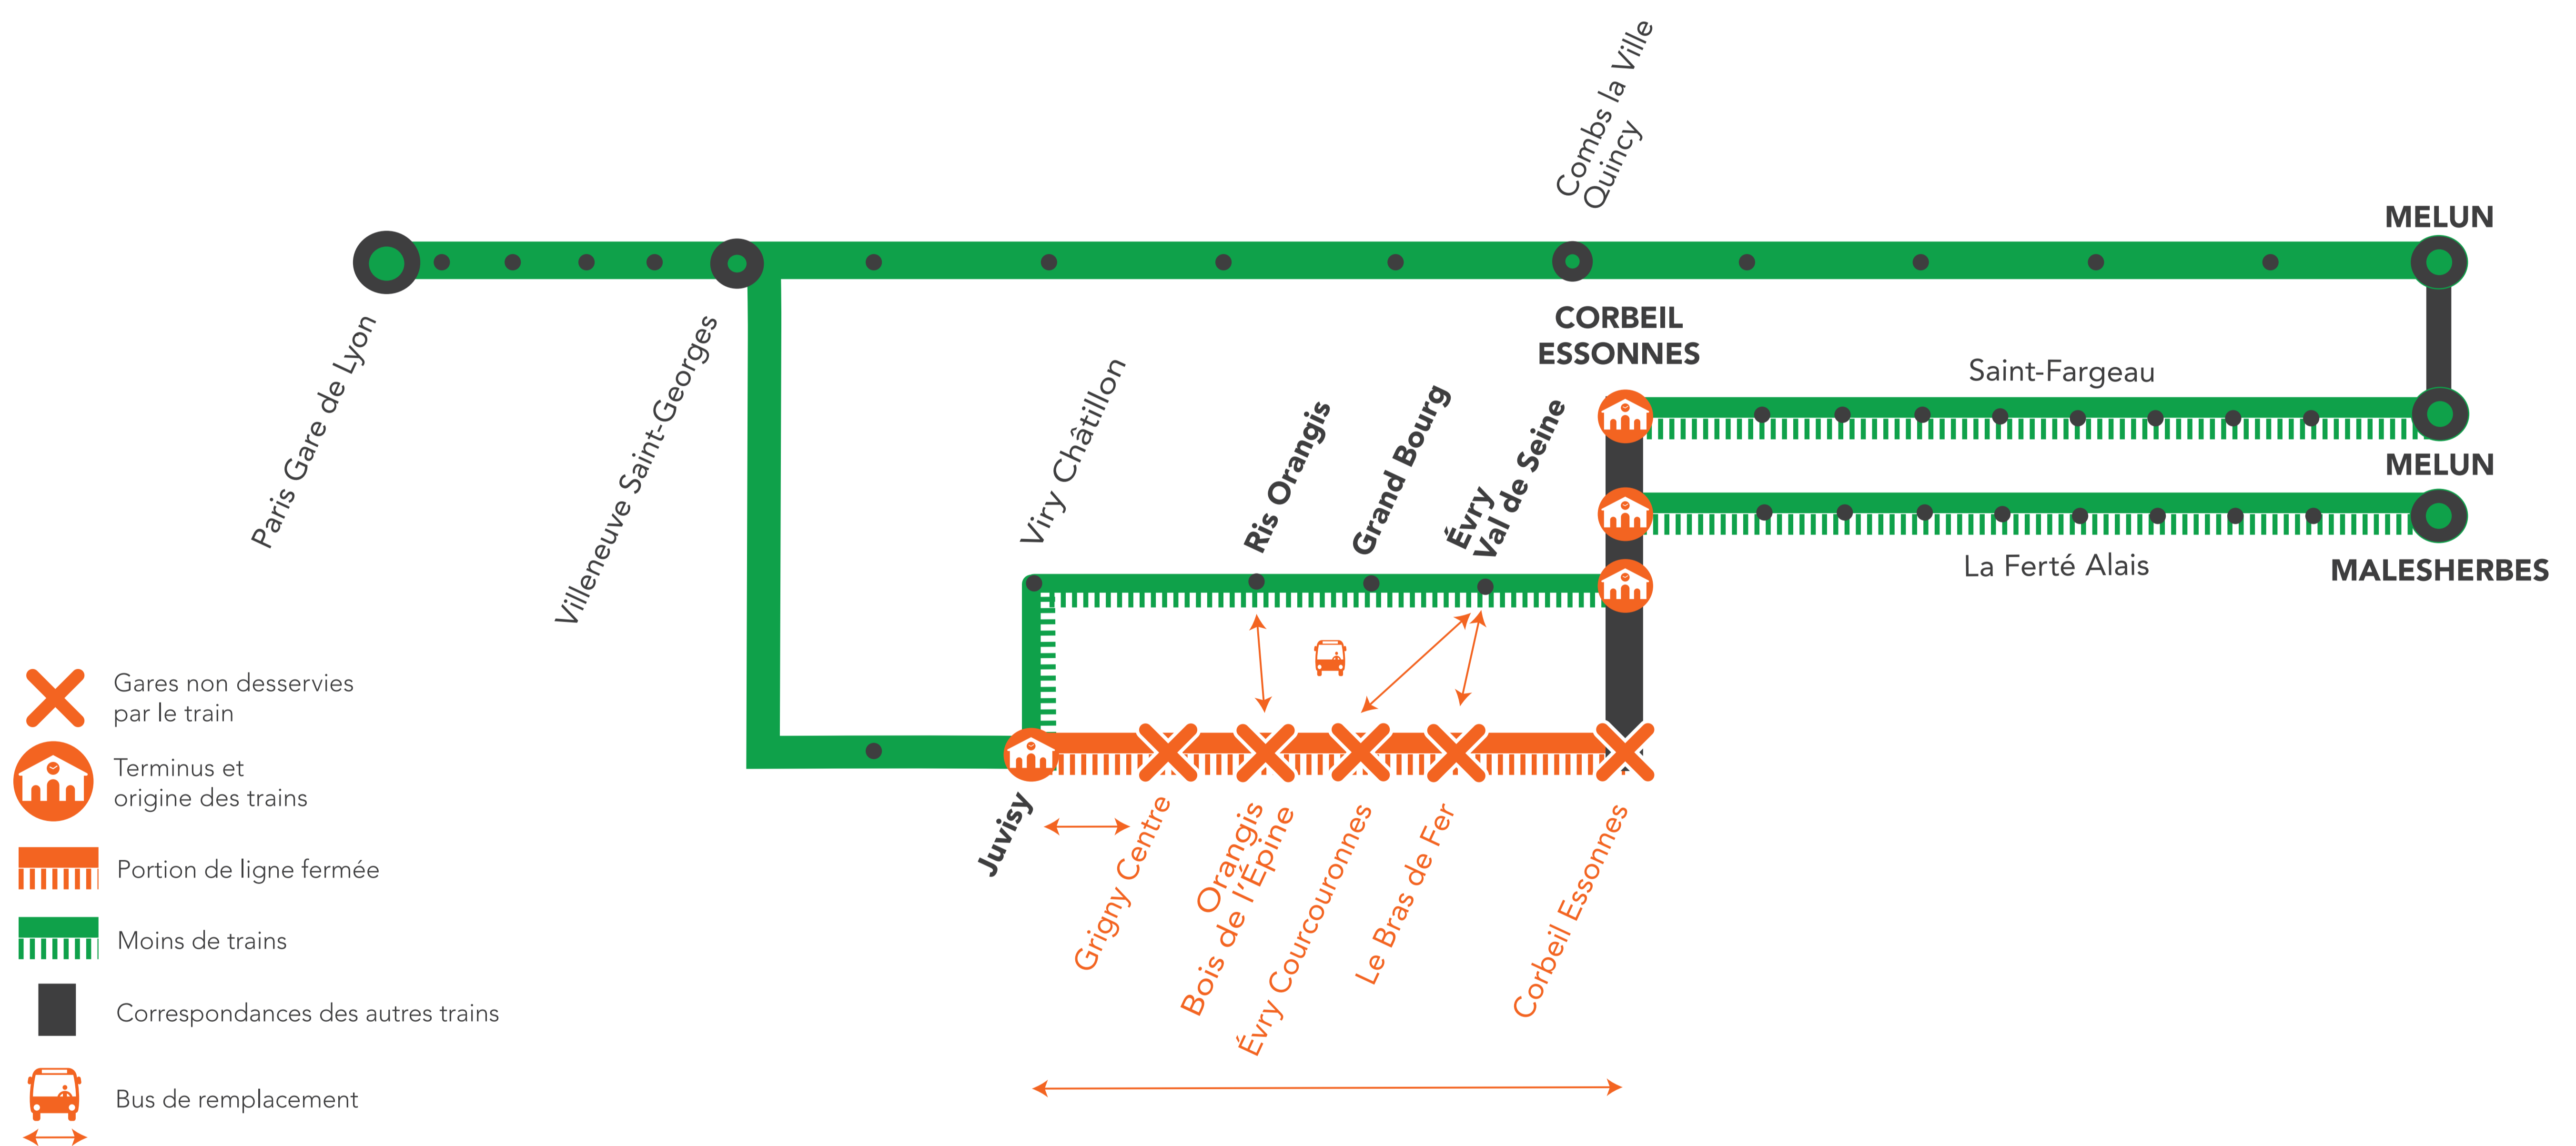

# TRAVAUX LIGNE

PLANNED WORKS LINE D / OBRAS PREVISTAS LÍNEA D

JUILLET - AOÛT 2022

JULY - AUGUST / JULIO - AGOSTO

### Les week-ends du Dimanche 17 juillet au samedi 27 août :

Les trains circulent de Corbeil-Essonnes vers Paris Gare de Lyon jusqu'à 15h00 sur la branche Évry Courcouronnes.

Les trains circulent de Paris Gare de Lyon vers Corbeil-Essonnes à partir de 15h00 sur la branche Évry Courcouronnes.

Hors de ces créneaux, des bus vous emmènent sur la branche via Ris Orangis, qui circule toute la journée entre Paris Gare de Lyon et Corbeil-Essonnes.

Les trains Corbeil-Essonnes / Malesherbes / Melun sont origine - terminus Corbeil-Essonnes.

# GARES NON DESSERVIES ET MODIFICATION DE DESSERTE ENTRE CORBEIL-ESSONNES ET JUVISY VIA EVRY COURCOURONNES