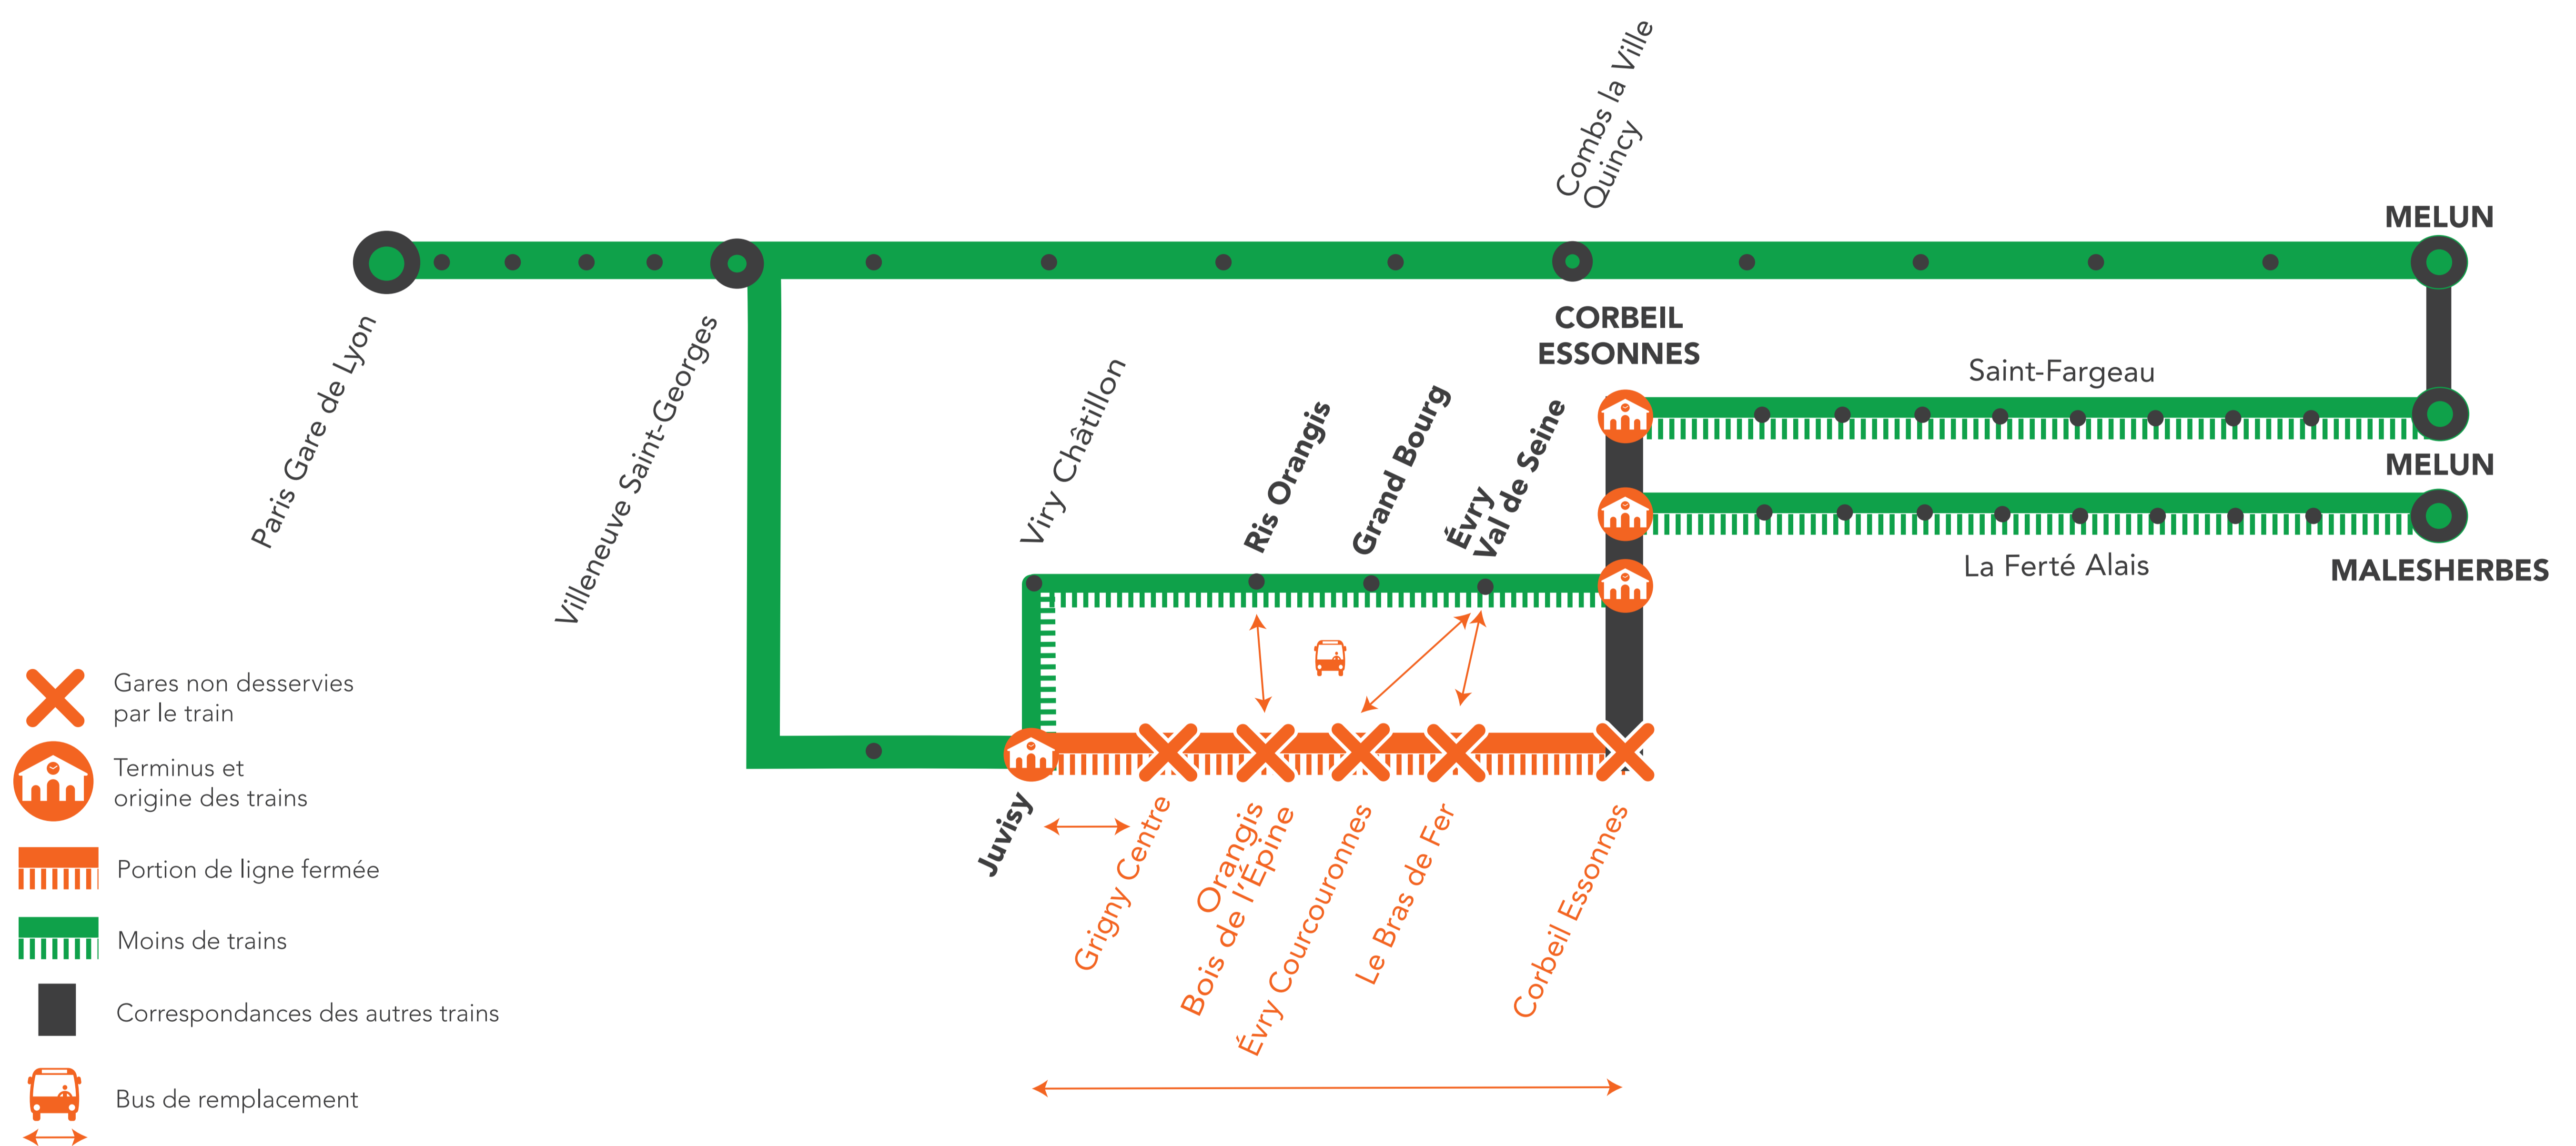

TRAVAUX LIGNE

PLANNED WORKS LINE D / OBRAS PREVISTAS LÍNEA D

JUILLET - AOÛT 2022

JULY - AUGUST / JULIO - AGOSTO

PERTURBATIONS À VENIR

PLANNED WORKS / OBRAS PREVISTAS

Préparez votre voyage !

PLAN YOUR JOURNEY! / ¡ORGANIZA SU VIAJE!

En savoir plus sur l'impact des travaux et les solutions de transport alternatives

More information about works impact and alternative routes / Más informaciones sobre los impactos de las obras y soluciones para viajar.

Appli
Île-de-France Mobilités

transilien.com

Appli SNCF

En gare

LES DATES IMPACTÉES EN JUILLET ET AOÛT

DATES AFFECTED IN JULY - AUGUST / FECHAS IMPACTADAS EN JULIO - AGOSTO

Les week-ends du Dimanche 17 juillet au samedi 27 août :

Les trains circulent de Corbeil-Essonnes vers Paris Gare de Lyon jusqu'à 15h00 sur la branche Évry Courcouronnes.

Les trains circulent de Paris Gare de Lyon vers Corbeil-Essonnes à partir de 15h00 sur la branche Évry Courcouronnes.

Hors de ces créneaux, des bus vous emmènent sur la branche via Ris Orangis, qui circule toute la journée entre Paris Gare de Lyon et Corbeil-Essonnes.

Les trains Corbeil-Essonnes / Malesherbes / Melun sont origine - terminus Corbeil-Essonnes.

pour