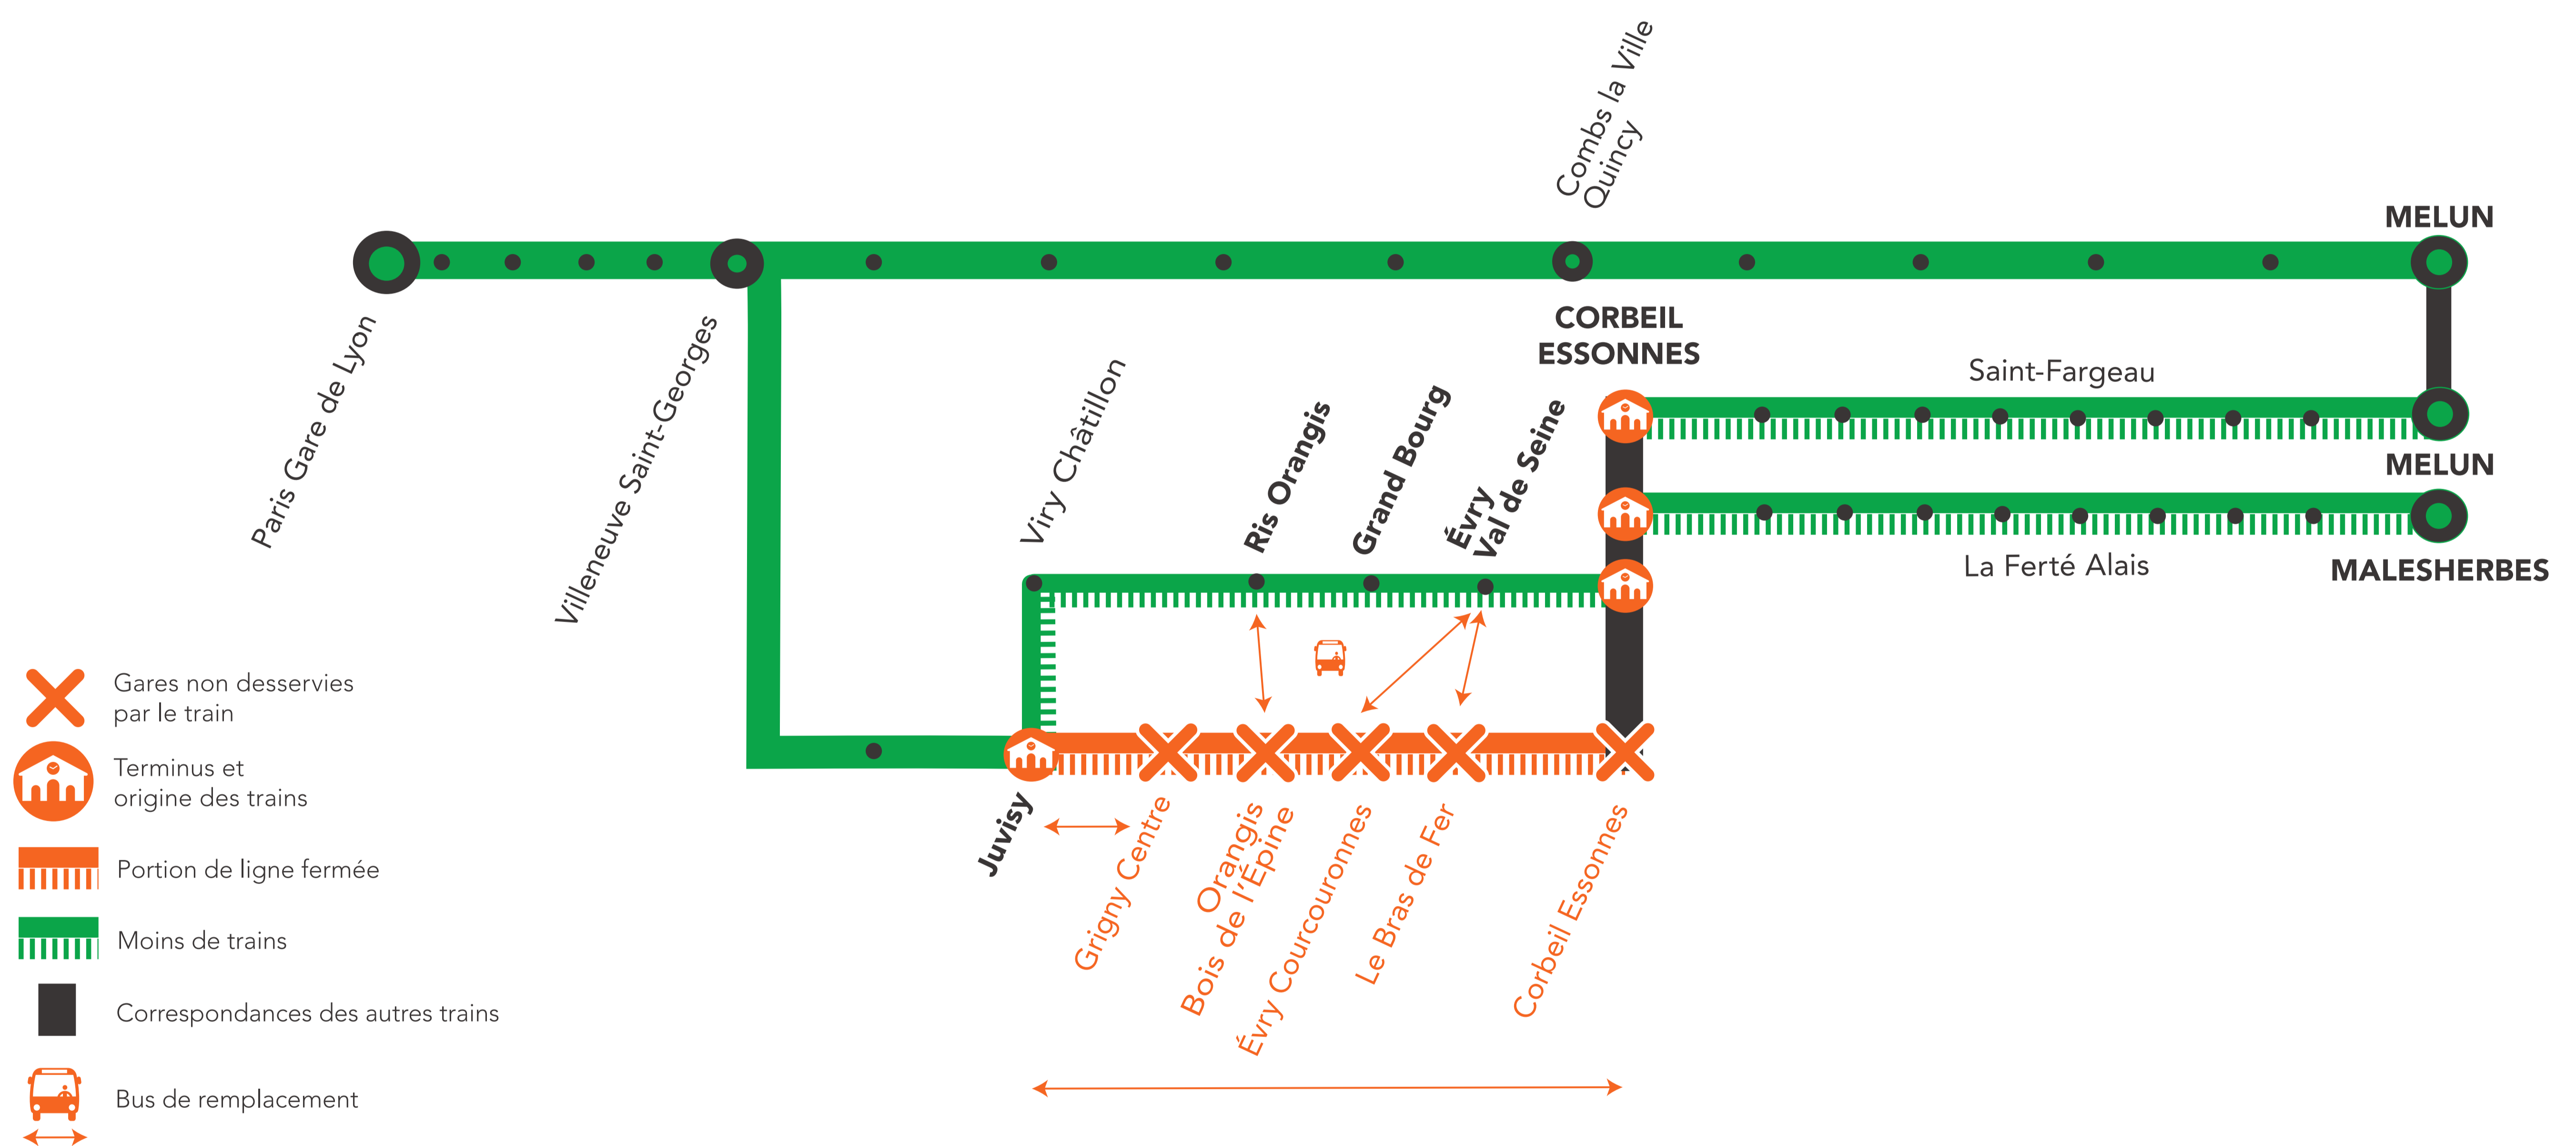

# TRAVAUX LIGNE

PLANNED WORKS LINE D / OBRAS PREVISTAS LÍNEA D

JUILLET - AOÛT 2022

JULY - AUGUST / JULIO - AGOSTO

### Du lundi au vendredi :

Les trains circulent de Corbeil-Essonnes vers Paris Gare de Lyon jusqu'à 09h00, les trains circulent de Paris Gare de Lyon vers Corbeil-Essonnes de 16h30 à 19h40 sur la branche Évry Courcouronnes. Hors de ces créneaux, des bus vous emmènent sur la branche via Ris Orangis, qui circule toute la journée entre Paris Gare de Lyon et Corbeil-Essonnes.

Les trains Corbeil-Essonnes / Malesherbes / Melun sont origine - terminus Corbeil-Essonnes.

À partir de 23h30, la branche Ris Orangis est fermée.

# GARES NON DESSERVIES ET MODIFICATION DE DESSERTE ENTRE CORBEIL-ESSONNES ET JUVISY VIA EVRY COURCOURONNES EN JOURNÉE