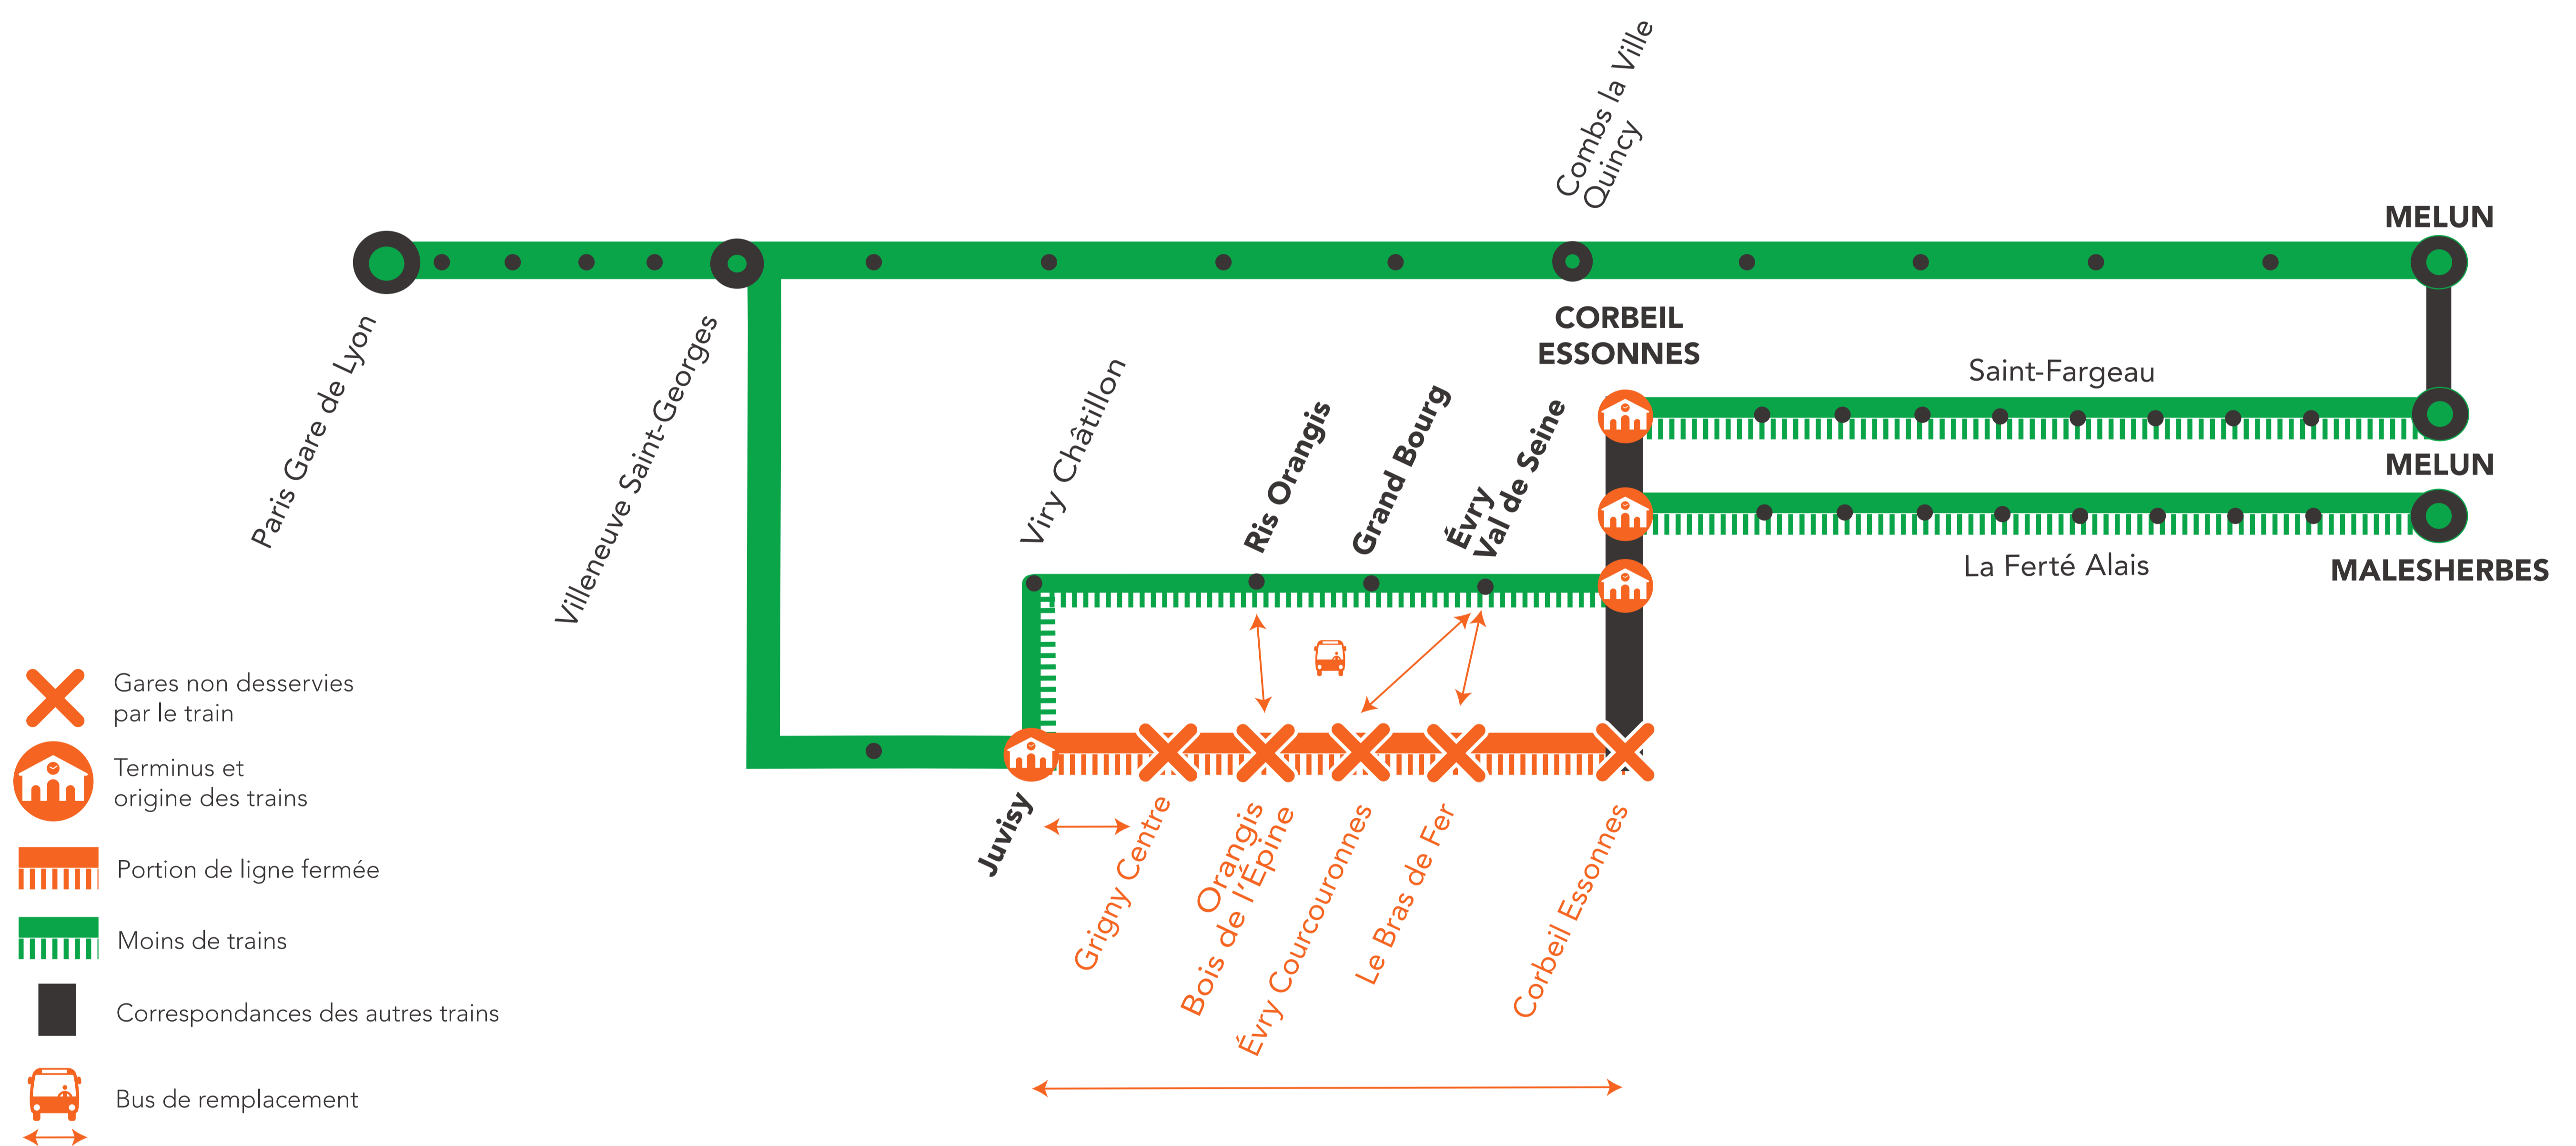

Appli
Île-de-France Mobilités

transilien.com

Appli SNCF

En gare

LES DATES IMPACTÉES EN JUILLET ET AOÛT

DATES AFFECTED IN JULY - AUGUST / FECHAS IMPACTADAS EN JULIO - AGOSTO

Lundi:

Les trains circulent de Corbeil-Essonnes vers Paris Gare de Lyon jusqu'à 15h00 sur la branche Évry Courcouronnes. Les trains circulent de Paris Gare de Lyon vers Corbeil-Essonnes à partir de 15h00 sur la branche Évry Courcouronnes. Hors de ces créneaux, des bus vous emmènent sur la branche via Ris Orangis, qui circule toute la journée entre Paris Gare de Lyon et Corbeil-Essonnes. Les trains Corbeil-Essonnes / Malesherbes / Melun sont origine - terminus Corbeil-Essonnes. En soirée, tous les trains sont origine terminus Juvisy.

Du Mardi au vendredi :

Les trains circulent de Corbeil-Essonnes vers Paris Gare de Lyon jusqu'à 09h00, les trains circulent de Paris Gare de Lyon vers Corbeil-Essonnes de 16h30 à 19h40 sur la branche Évry Coursouronnes.

Hors de ces créneaux, des bus vous emmènent sur la branche via Ris Orangis, qui circule toute la journée entre Paris Gare de Lyon et Corbeil-Essonnes. Les trains Corbeil-Essonnes / Malesherbes / Melun sont origine - terminus Corbeil-Essonnes.

À partir de 23h30, la branche Ris Orangis est fermée.

pour

GARES NON DESSERVIES ET MODIFICATION DE DESSERTE ENTRE CORBEIL-ESSONNES ET JUVISY VIA ÉVRY COURCOURONNES

LUNDI 15 AOÛT

Paris Gare de Lyon ➔ Corbeil-Essonnes