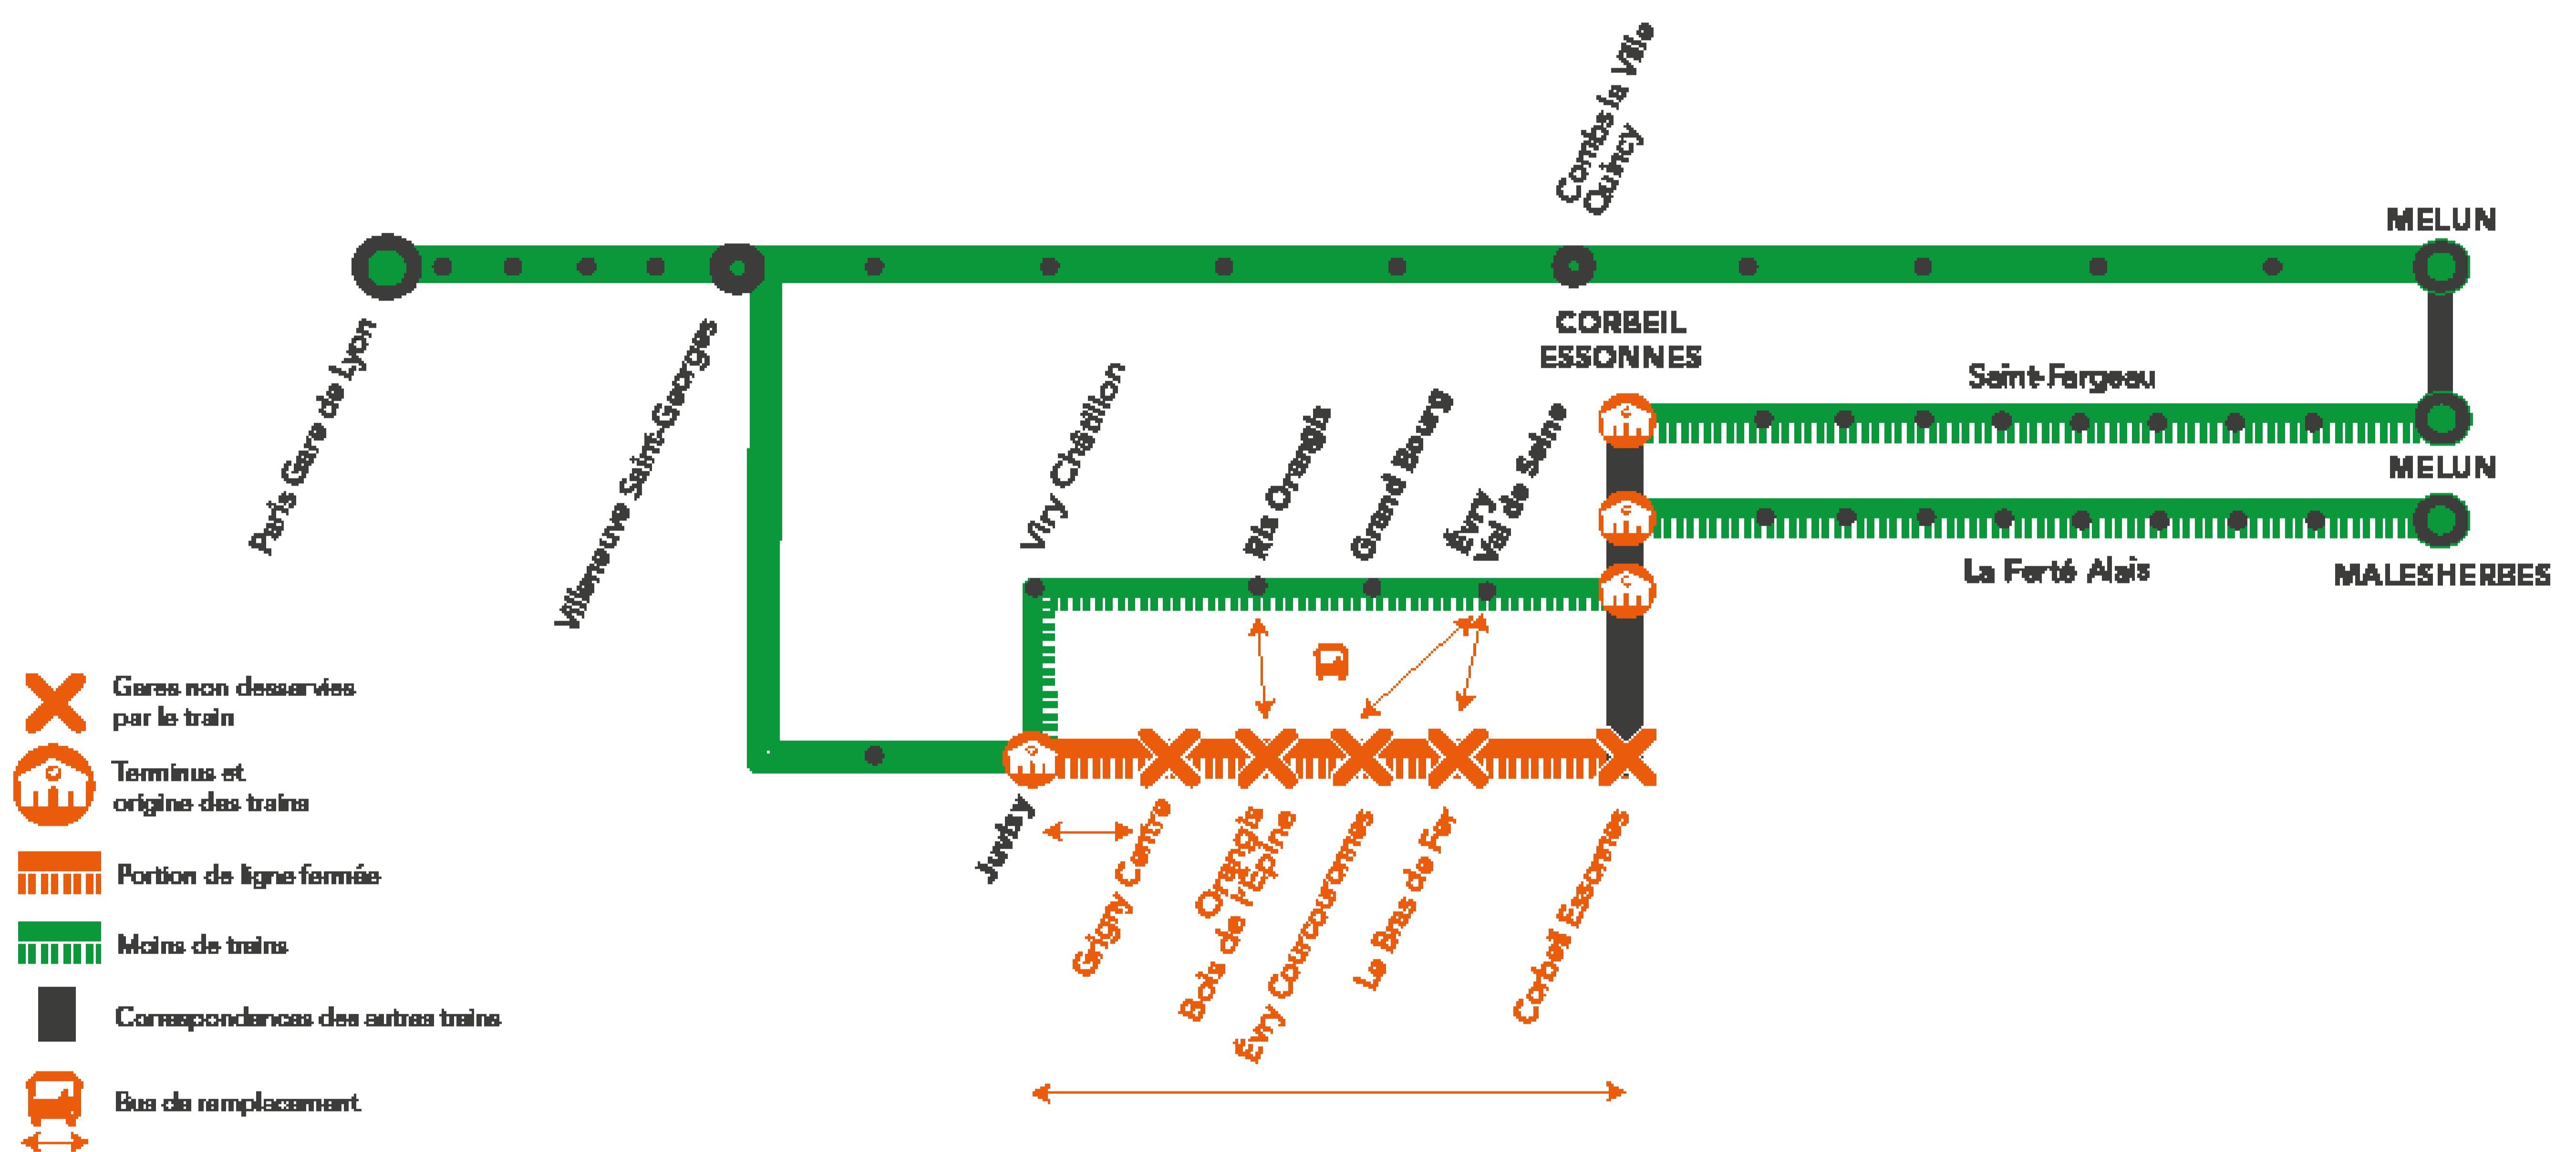

TRAVAUX LIGNE

PLANNED WORKS LINE D / OBRAS PREVISTAS LÍNEA D

JUILLET - AOÛT 2022

JULY - AUGUST / JULIO - AGOSTO

PERTURBATIONS À VENIR

PLANNED WORKS / OBRAS PREVISTAS

Préparez votre voyage !

PLAN YOUR JOURNEY! / ¡ORGANIZA SU VIAJE!

En savoir plus sur l'impact des travaux et les solutions de transport alternatives

More information about works impact and alternative routes / Más informaciones sobre los impactos de las obras y soluciones para viajar.

Appli
Île-de-France Mobilités

transilien.com

Appli SNCF

En gare

LES DATES IMPACTÉES EN JUILLET ET AOÛT

DATES AFFECTED IN JULY - AUGUST / FECHAS IMPACTADAS EN JULIO - AGOSTO

Les week-ends du Dimanche 17 juillet au samedi 27 août :

Les trains circulent de Corbeil-Essonnes vers Paris Gare de Lyon jusqu'à 15h00 sur la branche Évry Courcouronnes.

Les trains circulent de Paris Gare de Lyon vers Corbeil-Essonnes à partir de 15h00 sur la branche Évry Courcouronnes.

Hors de ces créneaux, des bus vous emmènent sur la branche via Ris Orangis, qui circule toute la journée entre Paris Gare de Lyon et Corbeil-Essonnes.

Les trains Corbeil-Essonnes / Malesherbes / Melun sont origine - terminus Corbeil-Essonnes.

pour