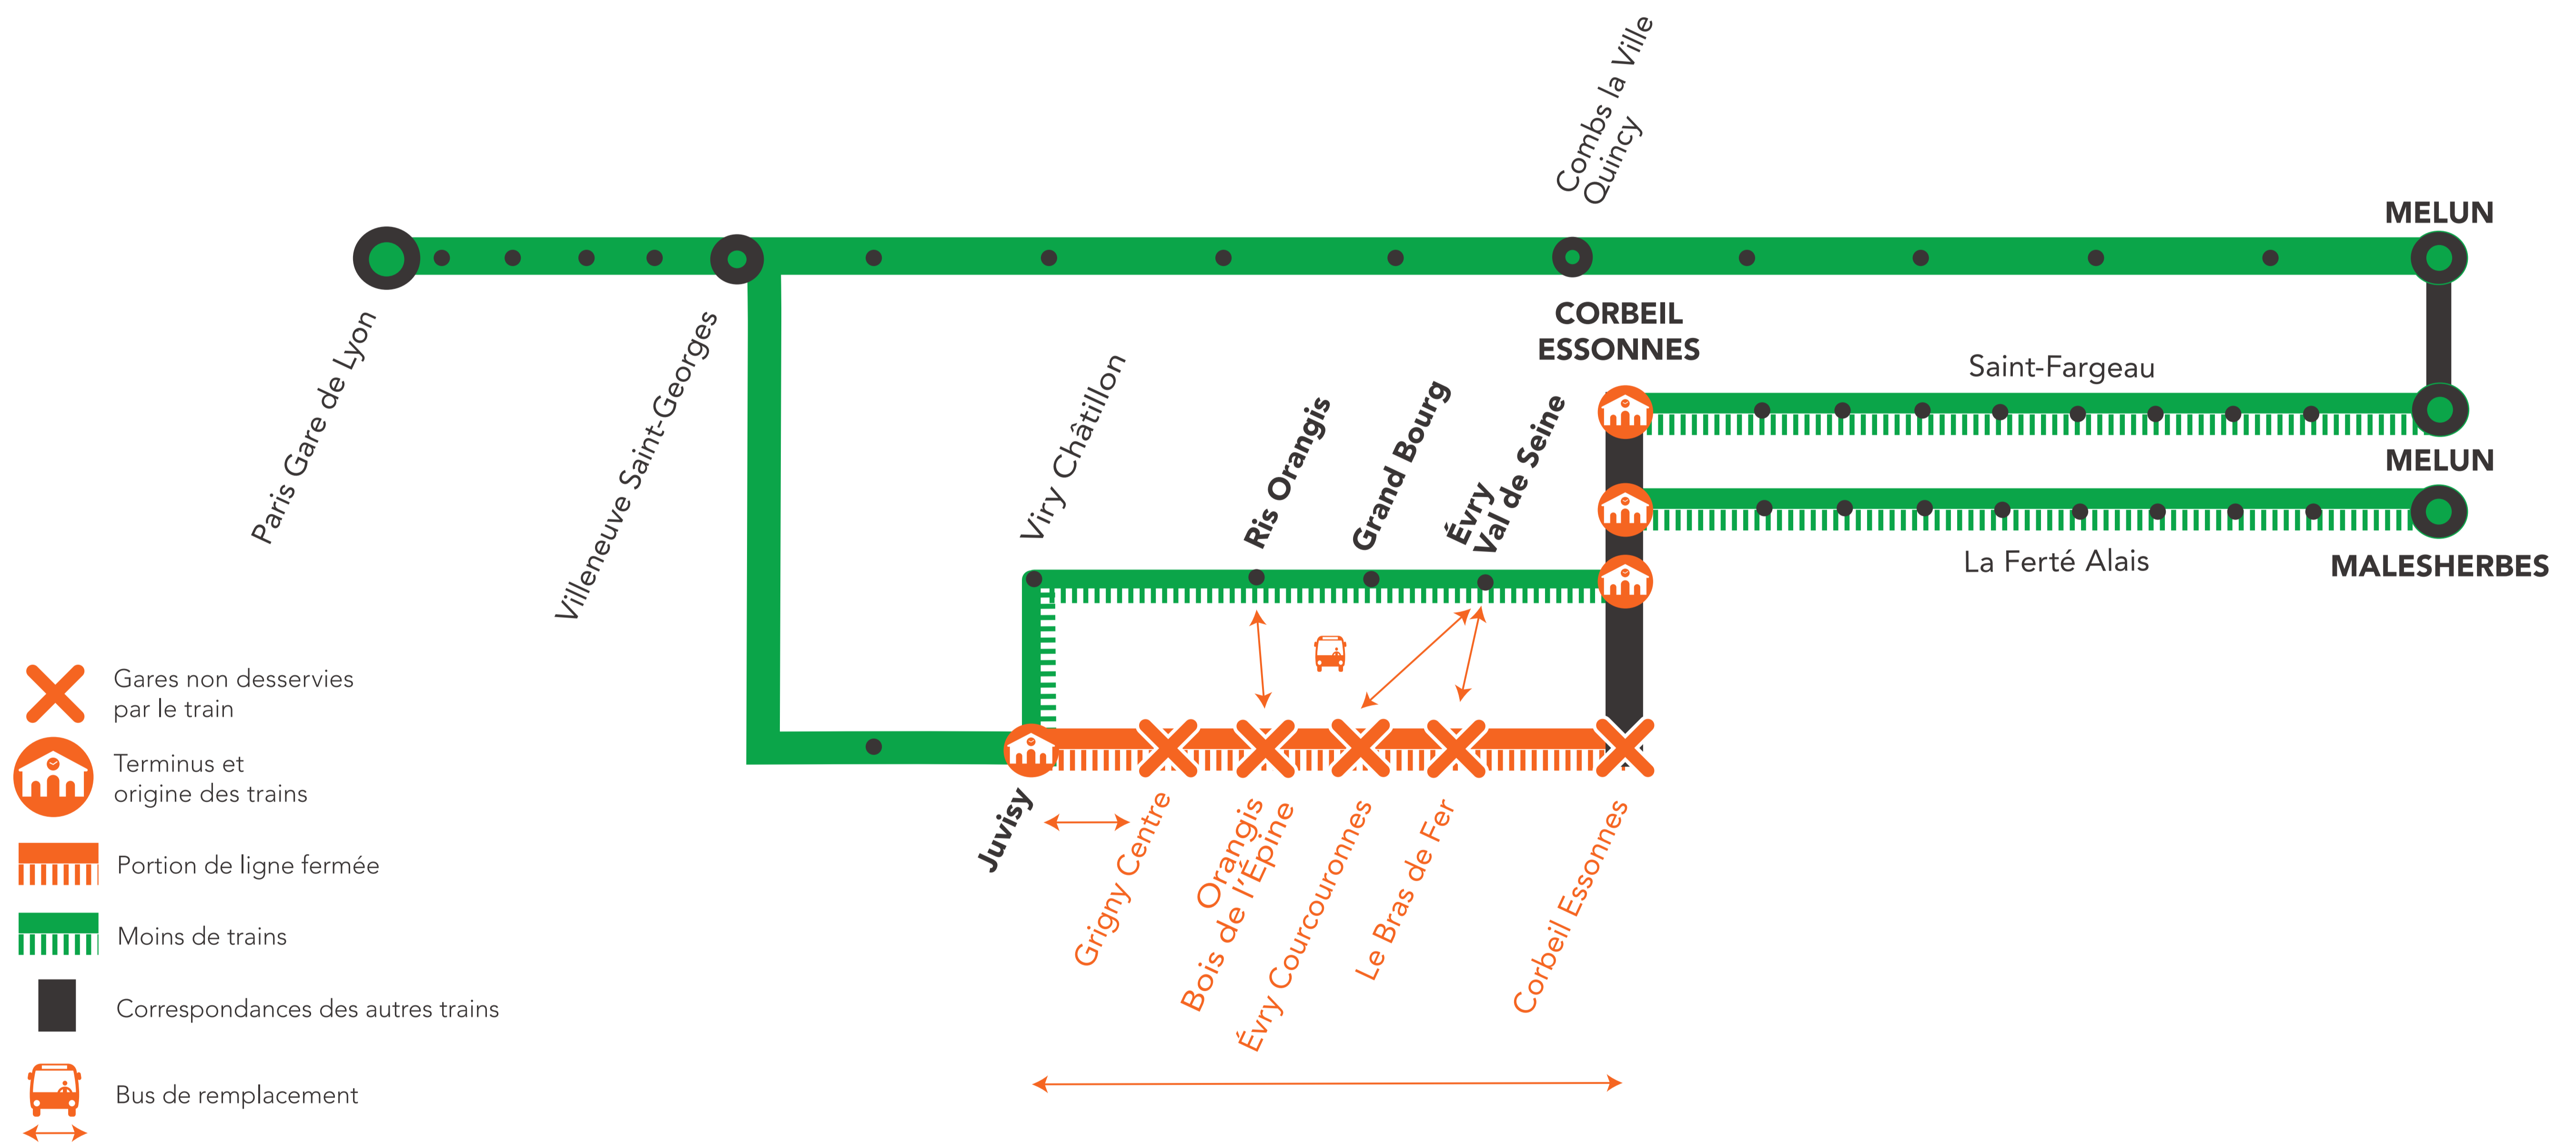

TRAVAUX LIGNE

PLANNED WORKS LINE D / OBRAS PREVISTAS LÍNEA D

JUILLET - AOÛT 2022

JULY - AUGUST / JULIO - AGOSTO

PERTURBATIONS À VENIR

PLANNED WORKS / OBRAS PREVISTAS

Préparez votre voyage !

PLAN YOUR JOURNEY! / ¡ORGANIZA SU VIAJE!

En savoir plus sur l'impact des travaux et les solutions de transport alternatives

More information about works impact and alternative routes / Más informaciones sobre los impactos de las obras y soluciones para viajar.

Appli
Île-de-France Mobilités

transilien.com

Appli SNCF

En gare

LES DATES IMPACTÉES EN JUILLET ET AOÛT

DATES AFFECTED IN JULY - AUGUST / FECHAS IMPACTADAS EN JULIO - AGOSTO

Samedi 27 août :

Le dimanche 28 août, les trains circulent normalement

Les trains circulent de Corbeil-Essonnes vers Paris Gare de Lyon jusqu'à 15h00 sur la branche Évry Courcouronnes.

Les trains circulent de Paris Gare de Lyon vers Corbeil-Essonnes à partir de 15h00 sur la branche Évry Courcouronnes.

Hors de ces créneaux, des bus vous emmènent sur la branche via Ris Orangis, qui circule toute la journée entre Paris Gare de Lyon et Corbeil-Essonnes.

Les trains Corbeil-Essonnes / Malesherbes / Melun sont origine - terminus Corbeil-Essonnes.