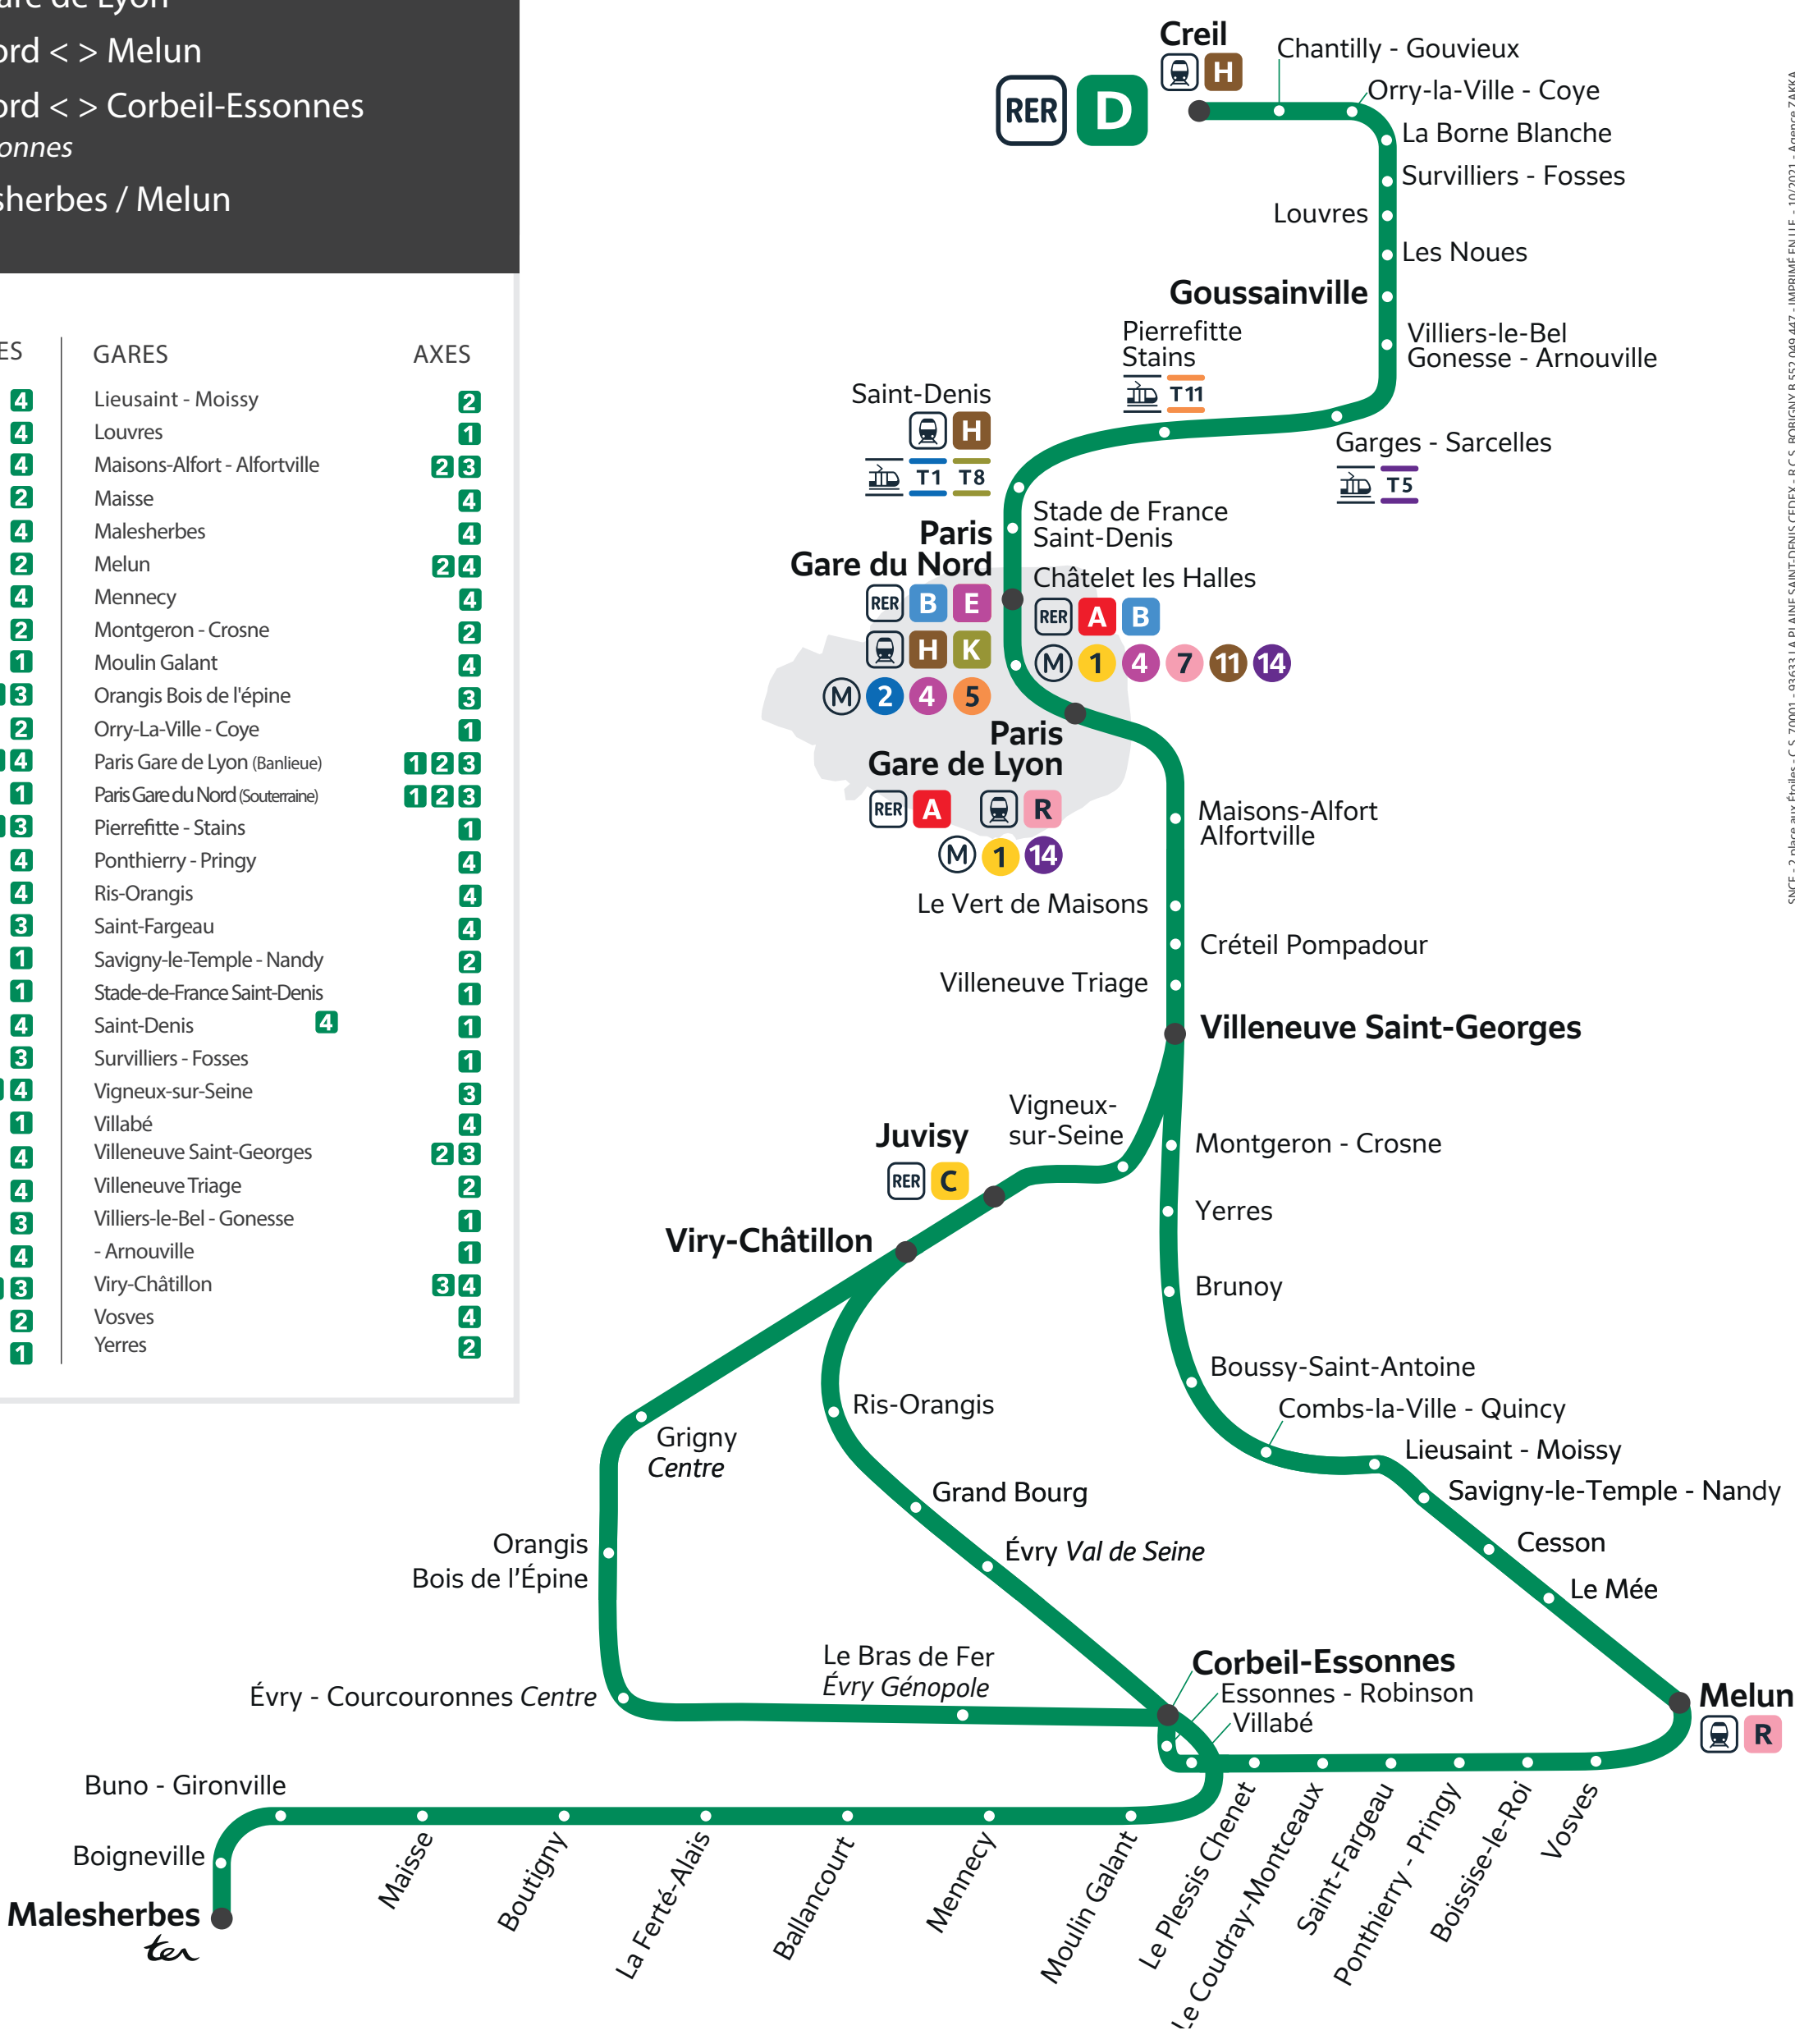

1. Axe 1 Creil <> Paris Gare de Lyon
   Axe 2 Paris Gare du Nord <> Melun
   Axe 3 Paris Gare du Nord <> Corbeil-Essonnes via Evry - Courcouronnes
   Axe 4 Juvisy <> Malesherbes / Melun

GARES	AXES	GARES	AXES
Bailancourt	4	Lieusaint - Moissy	2
Boigneville	4	Louvers	1
Boisse-le-Roi	4	Maisons-Alfort - Alfortville	2,3
Boussy-Saint-Antoine	2	Maise	4
Boutigny	3	Malesherbes	4
Brunoy	3	Melun	2,3
Buno - Gironville	2	Menency	4
Cesson	2	Montgeron - Crosne	2
Chantilly - Gouvieux	1	Moulin Galant	4
Châtelet les Halles	1,2,3	Orangis Bois de l'Épine	3
Combs-la-Ville - Quincy	3	Ory-la-Ville - Coye	1
Corbeil-Essonnes	1,3	Paris Gare de Lyon (IledeFrance)	1,2,3
Creil	1	Paris Gare du Nord (SNCF)	1,2,3
Créteil Pompadour	2,3	Pierrefitte - Stains	1
Essonnes - Robinson	2	Fontenay - Pringy	3
Evry	2	Ris-Orangis	4
Evry - Courcouronnes	3	Saint-Fargeau	3
Garges - Sarcelles	3	Savigny-le-Temple - Nandy	3
Goussainville	1	Stade de France Saint-Denis	1
Grand Bourg	1	Saint-Denis	1
Grigny	1	Survilliers - Fosses	1
Juvisy	3	Vigneux-sur-Seine	3
La Borne-Blanche	1	Villadé	3
Le Courday-Montceaux	4	Villeneuve Saint-Georges	2,3
La Ferté-Alais	4	Villeneuve Triage	2
Le Bras de Fer	2	Villiers-le-Bel - Gonesse	1
Le Plessis-Chenet	3	- Arnouville	1
Le Vert de Maisons	2,3	Viry-Châtillon	3
Le Mée	3	Yvoves	3
Les Noues	1	Yerres	2

Transilien SNCF pour îledeFrance mobilités

PERTURBATIONS À VENIR

PLANNED WORKS / OBRAS PREVISTAS

Préparez votre voyage !

PLAN YOUR JOURNEY! / ¡ORGANIZA SU VIAJE!

En savoir plus sur l'impact des travaux et les solutions de transport alternatives

More information about works impact and alternative routes / Más informaciones sobre los impactos de las obras y soluciones para viajar.

LES DATES IMPACTÉES EN AOÛT

DATES AFFECTED IN AUGUST / FECHAS IMPACTADAS EN AGOSTO

Axe 1 - Creil > Paris Gare de Lyon
- Paris Gare de Lyon > Creil

L	M	M	J	V	S	D
1	2	3	4	5	6	7
8	9	10	11	12	13	14
15	16	17	18	19	20	21
22	23	24	25	26	27	28
29	30	31				

Axe 2 - Paris Gare du Nord > Melun
- Melun > Paris Gare du Nord

L	M	M	J	V	S	D
1	2	3	4	5	6	7
8	9	10	11	12	13	14
15	16	17	18	19	20	21
22	23	24	25	26	27	28
29	30	31				

Axe 3 - Paris Gare du Nord > Corbeil-Essonnes
- Corbeil-Essonnes > Paris Gare du Nord

L	M	M	J	V	S	D
1	2	3	4	5	6	7
8	9	10	11	12	13	14
15	16	17	18	19	20	21
22	23	24	25	26	27	28
29	30	31				

Axe 4 - Juvisy > Malesherbes > Melun
- Melun > Malesherbes > Juvisy

L	M	M	J	V	S	D
1	2	3	4	5	6	7
8	9	10	11	12	13	14
15	16	17	18	19	20	21
22	23	24	25	26	27	28
29	30	31				

Du lundi 1er août au vendredi 2 septembre sauf samedis : gares non desservies entre Maisons Alfort et Villeneuve St Georges à partir de 22h50 dans les deux sens.

Dimanche 14 août, dimanche 21 août, samedi 27 et dimanche 28 août : gares non desservies entre Maisons Alfort et Villeneuve St Georges à partir de 22h50.

Du lundi 1er août au samedi 27 août :

Du lundi 30 août au vendredi 2 septembre : pas de trains, entre Juvisy et Corbeil-Essonnes via Evry Courcouronnes et Ris Orangis, à partir de 23h45. Bus de remplacement.

Transilien SNCF pour îledeFrance mobilités

TRAVAUX LIGNE

PLANNED WORKS LINE D / OBRAS PREVISTAS LÍNEA D

Septembre 2022

September 2022 / Septiembre 2022

PERTURBATIONS À VENIR

PLANNED WORKS / OBRAS PREVISTAS

Préparez votre voyage !

PLAN YOUR JOURNEY! / ¡ORGANIZA SU VIAJE!

En savoir plus sur l'impact des travaux et les solutions de transport alternatives

More information about works impact and alternative routes / Más informaciones sobre los impactos de las obras y soluciones para viajar.

LES DATES IMPACTÉES EN SEPTEMBRE

DATES AFFECTED IN SEPTEMBER / FECHAS IMPACTADAS EN SEPTIEMBRE

Axe 1 - Creil > Paris Gare de Lyon
- Paris Gare de Lyon > Creil

L	M	M	J	V	S	D
			1	2	3	4
5	6	7	8	9	10	11
12	13	14	15	16	17	18
19	20	21	22	23	24	25
26	27	28	29	30		

Axe 2 - Paris Gare du Nord > Melun
- Melun > Paris Gare du Nord

L	M	M	J	V	S	D
			1	2	3	4
5	6	7	8	9	10	11
12	13	14	15	16	17	18
19	20	21	22	23	24	25
26	27	28	29	30		

Axe 3 - Paris Gare du Nord > Corbeil-Essonnes
- Corbeil-Essonnes > Paris Gare du Nord

L	M	M	J	V	S	D
			1	2	3	4
5	6	7	8	9	10	11
12	13	14	15	16	17	18
19	20	21	22	23	24	25
26	27	28	29	30		

Axe 4 - Juvisy > Malesherbes > Melun
- Melun > Malesherbes > Juvisy

L	M	M	J	V	S	D
			1	2	3	4
5	6	7	8	9	10	11
12	13	14	15	16	17	18
19	20	21	22	23	24	25
26	27	28	29	30		

Du lundi 29 août au vendredi 30 septembre sauf samedis - dimanches : pas de trains entre Paris Nord et Creil à partir de 23h30. Bus de remplacement à **Saint Denis Université**.