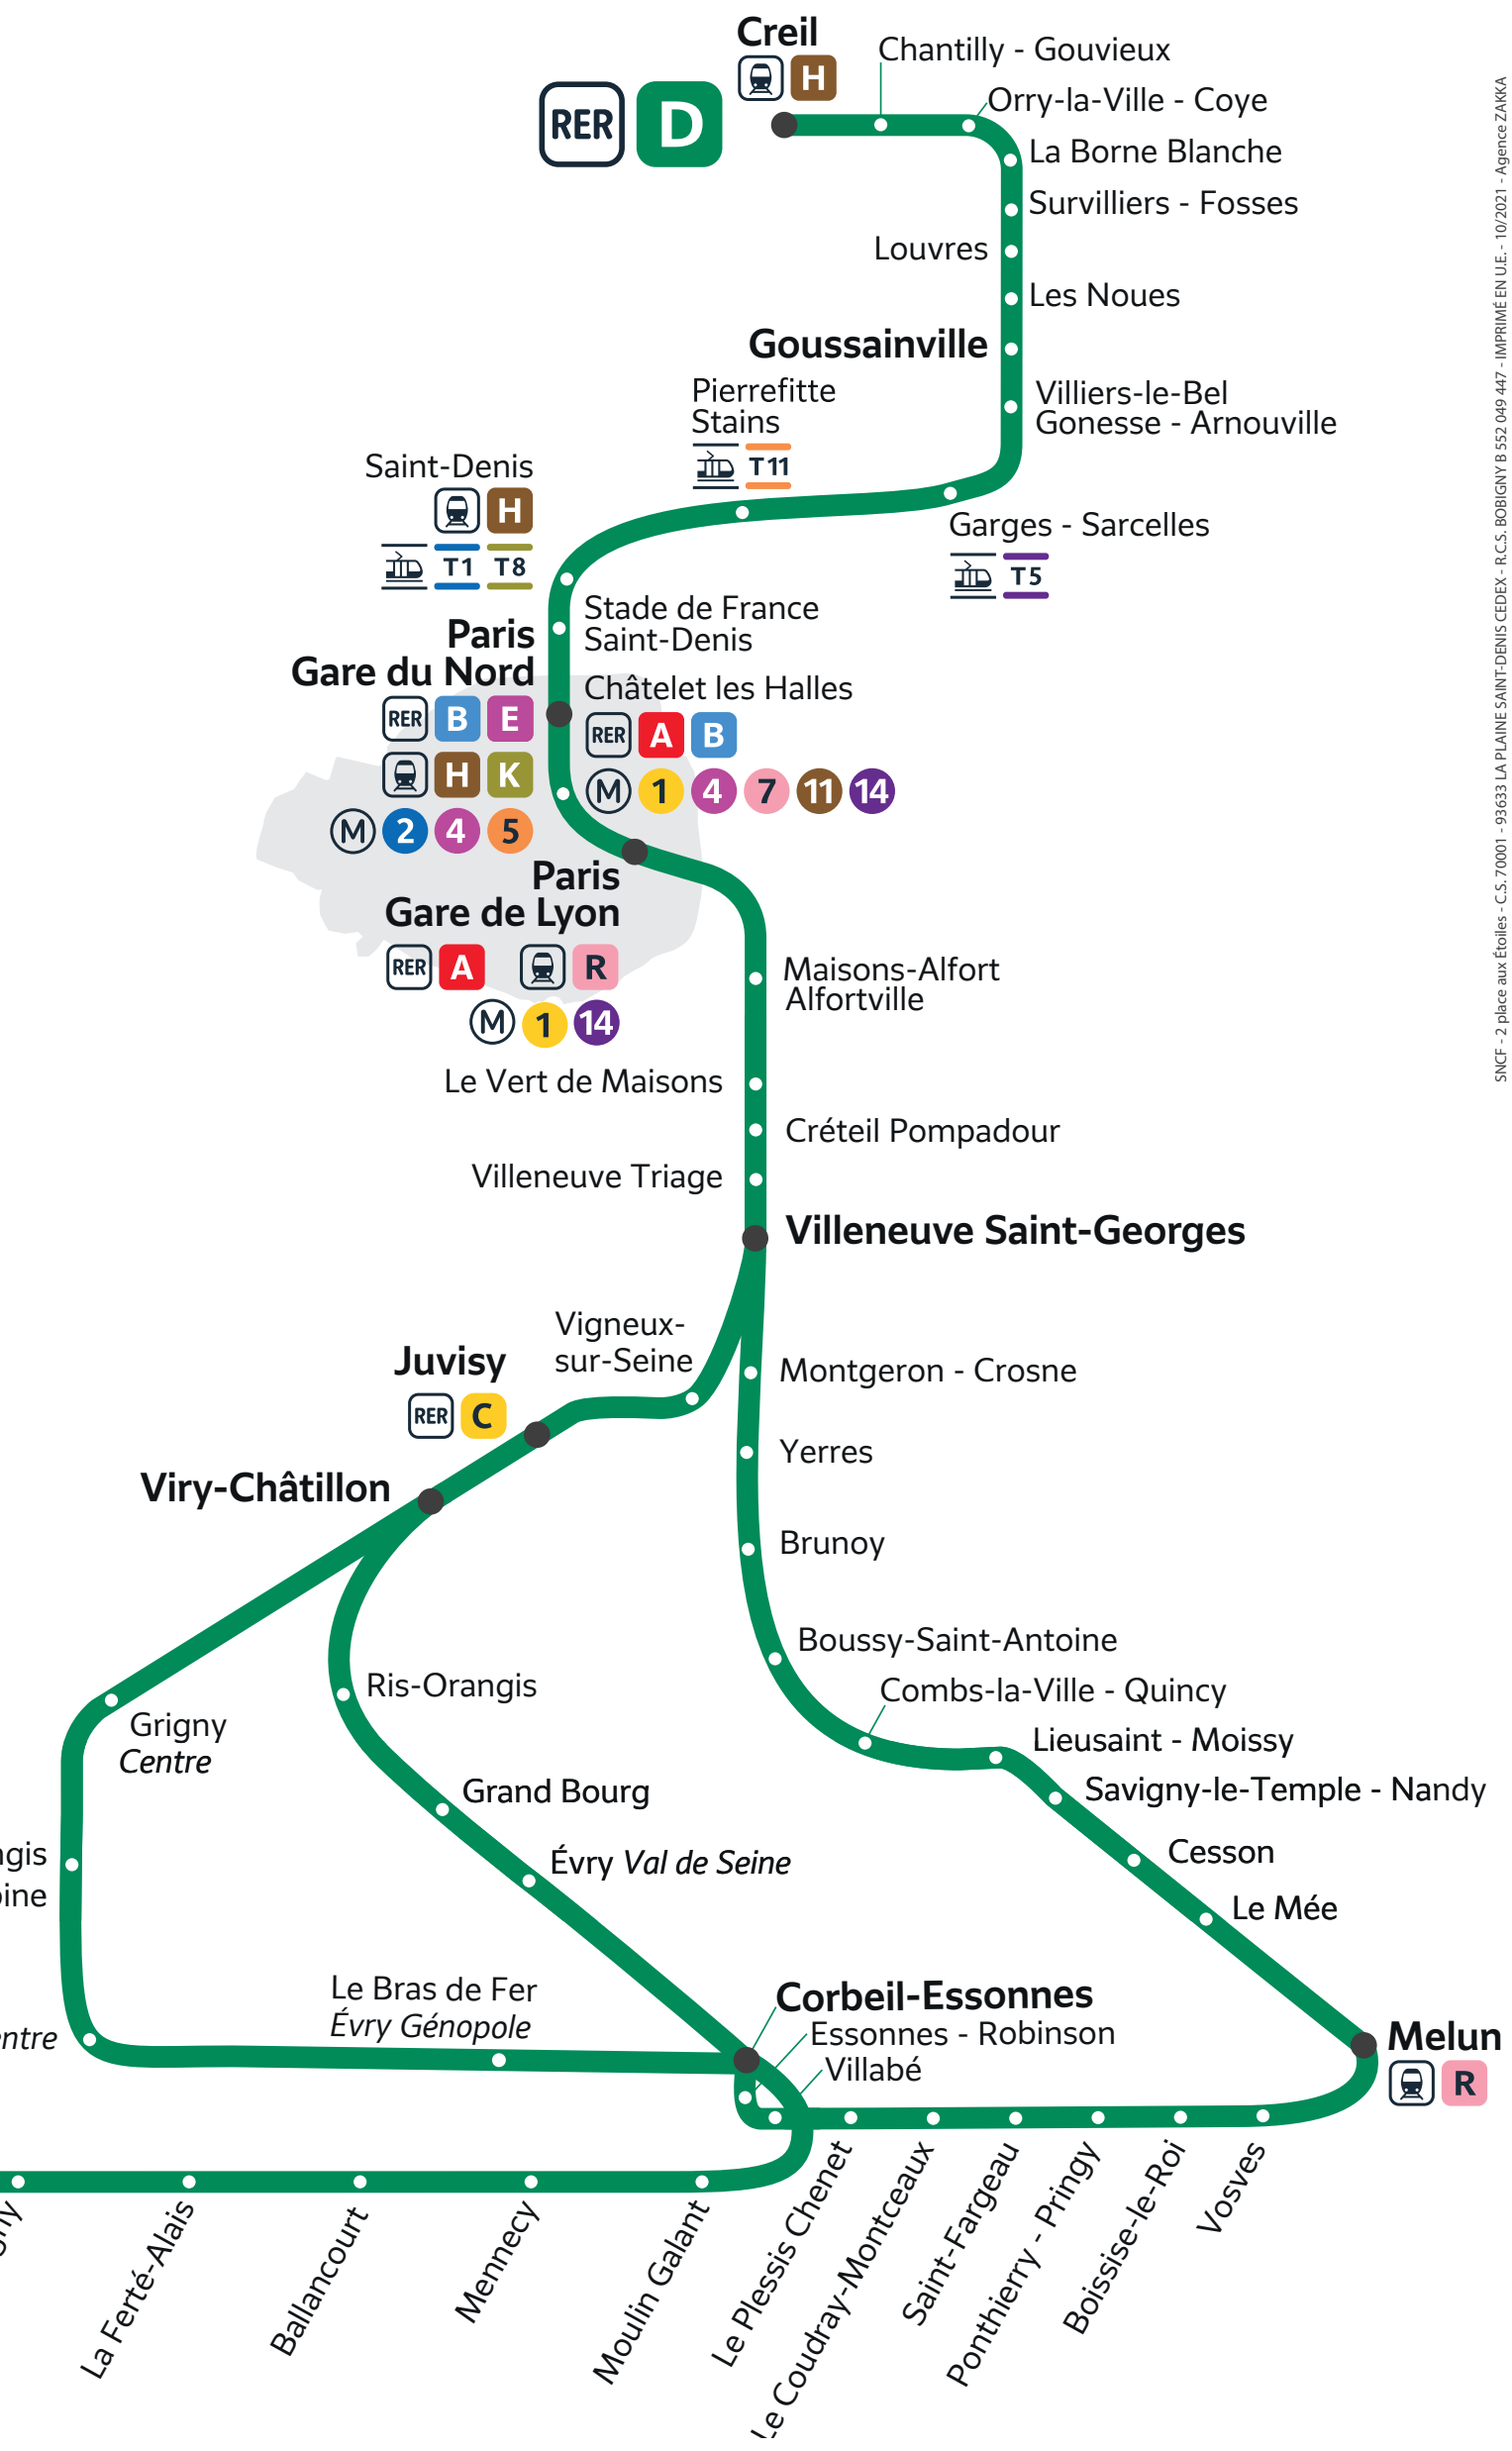

AXE 1 Creil <> Paris Gare de Lyon
AXE 2 Paris Gare du Nord <> Melun
AXE 3 Paris Gare du Nord <> Corbeil-Essonnes via Evry - Courcouronnes
AXE 4 Juvisy <> Malesherbes / Melun

GARES	AXES	GARES	AXES
Bailancourt	1	Lieusaint - Moissy	2
Boigneville	1	Louvers	1
Boisse-le-Roi	1	Maisons-Alfort - Alfortville	2,3
Boussy-Saint-Antoine	2	Maise	4
Boutigny	2	Malesherbes	4
Brunoy	2	Melun	2,3
Buno - Gironville	2	Menency	4
Cesson	2	Montgeron - Crosne	4
Chantilly - Gouvieux	1	Moulin Galant	4
Châtelet les Halles	2	Orangis Bois de l'Épine	3
Combs-la-Ville - Quincy	2	Ory-la-Ville - Coye	3
Corbeil-Essonnes	3	Paris Gare de Lyon (Bercy)	1,2,3
Creil	1	Paris Gare du Nord (Soufflot)	1,2,3
Créteil Pompadour	2,3	Pierrefitte - Stains	1
Essonnes - Robinson	2	Fontenay - Pringy	4
Evry	2	Ris-Orangis	4
Evry - Courcouronnes	3	Saint-Fargeau	3
Garges - Sarcelles	2	Savigny-le-Temple - Nandy	3
Goussainville	1	Stade de France Saint-Denis	1
Grand Bourg	1	Saint-Denis	1
Grigny	2	Survilliers - Fosses	1
Juvisy	4	Vigneux-sur-Seine	4
La Borne-Blanche	1	Villie	3
Le Coudray-Montceaux	1	Villeneuve Saint-Georges	2,3
La Ferté-Alais	1	Villeneuve Triage	2
Le Bras de Fer	2	Villiers-le-Bel - Gonesse	1
Le Plessis-Chenet	2	Yerres	1
Le Vert de Maisons	2,3	Viry-Châtillon	3
Le Mée	3	Yvois	3
Les Noues	1	Yverres	2

Transilien SNCF pour îledeFrance mobilités

PERTURBATIONS À VENIR

PLANNED WORKS / OBRAS PREVISTAS

Préparez votre voyage !

PLAN YOUR JOURNEY! / ¡ORGANIZA SU VIAJE!

En savoir plus sur l'impact des travaux et les solutions de transport alternatives
More information about works impact and alternative routes / Más informaciones sobre los impactos de las obras y soluciones para viajar.

LES DATES IMPACTÉES EN SEPTEMBRE

DATES AFFECTED IN SEPTEMBER / FECHAS IMPACTADAS EN SEPTIEMBRE

Axe 1	Axe 2	Axe 3
- Creil > Paris Gare de Lyon - Paris Gare de Lyon > Creil	- Paris Gare du Nord > Melun - Melun > Paris Gare du Nord	- Paris Gare du Nord > Corbeil-Essonnes - Corbeil-Essonnes > Paris Gare du Nord
L M M J V S D	L M M J V S D	L M M J V S D
5 6 7 8 9 10 11 12 13 14 15 16 17 18 19 20 21 22 23 24 25 26 27 28 29 30	5 6 7 8 9 10 11 12 13 14 15 16 17 18 19 20 21 22 23 24 25 26 27 28 29 30	5 6 7 8 9 10 11 12 13 14 15 16 17 18 19 20 21 22 23 24 25 26 27 28 29 30
Axe 4		
- Juvisy > Malesherbes > Melun - Melun > Malesherbes > Juvisy		
L M M J V S D		
5 6 7 8 9 10 11 12 13 14 15 16 17 18 19 20 21 22 23 24 25 26 27 28 29 30		

Du lundi 29 août au vendredi 30 septembre sauf samedis - dimanches : pas de trains entre Paris Nord et Creil à partir de 23h30. Bus de remplacement à Saint Denis Université
Du samedi 3 au dimanche 4 septembre : Moins de trains entre Melun et Goussainville
Du samedi 10 au dimanche 11 septembre et du samedi 17 au dimanche 18 septembre : pas de trains, entre Stade de France et Creil, toute la journée. Bus de remplacement.
Du lundi 29 août au vendredi 30 septembre sauf samedis - dimanches : gares non desservies entre Maisons Alfort et Villeneuve St Georges à partir de 22h50 dans les deux sens. Bus de remplacement.
Les samedi 3 et dimanche 4 septembre: gares non desservies entre Maisons Alfort et Villeneuve St Georges à partir de 22h50. Bus de remplacement.
Du lundi 12 septembre au vendredi 16 septembre: gares non desservies entre Villeneuve St Georges et Melun à partir de 23h30. Bus de remplacement.
Le dimanche 18 septembre: trains directs entre Villeneuve St Georges et Melun du dimanche 23h00 au lundi 4h30. Bus de remplacement.
Du samedi 10 au dimanche 11 septembre: la gare de Vigneux n'est pas desservie dans le sens Paris Gare de Lyon vers Corbeil-Essonnes.
Du lundi 29 août au vendredi 30 septembre sauf samedis et dimanches : gares non desservies entre Juvisy et Corbeil-Essonnes via Evry Courcouronnes et Ris orangis à partir de 23h30 dans les 2 sens. Bus de remplacement.
Samedi 24 septembre : gares non desservies entre Juvisy et Corbeil-Essonnes via Evry Courcouronnes et Ris orangis, toute la journée. Bus de remplacement.
Du lundi 26 septembre au vendredi 30 septembre : gares non desservies entre Corbeil-Essonnes et Malesherbes de 10h30 à 14h00. Bus de remplacement.

Octobre 2022
October 2022 / Octubre 2022

PERTURBATIONS À VENIR

PLANNED WORKS / OBRAS PREVISTAS

Préparez votre voyage !

PLAN YOUR JOURNEY! / ¡ORGANIZA SU VIAJE!