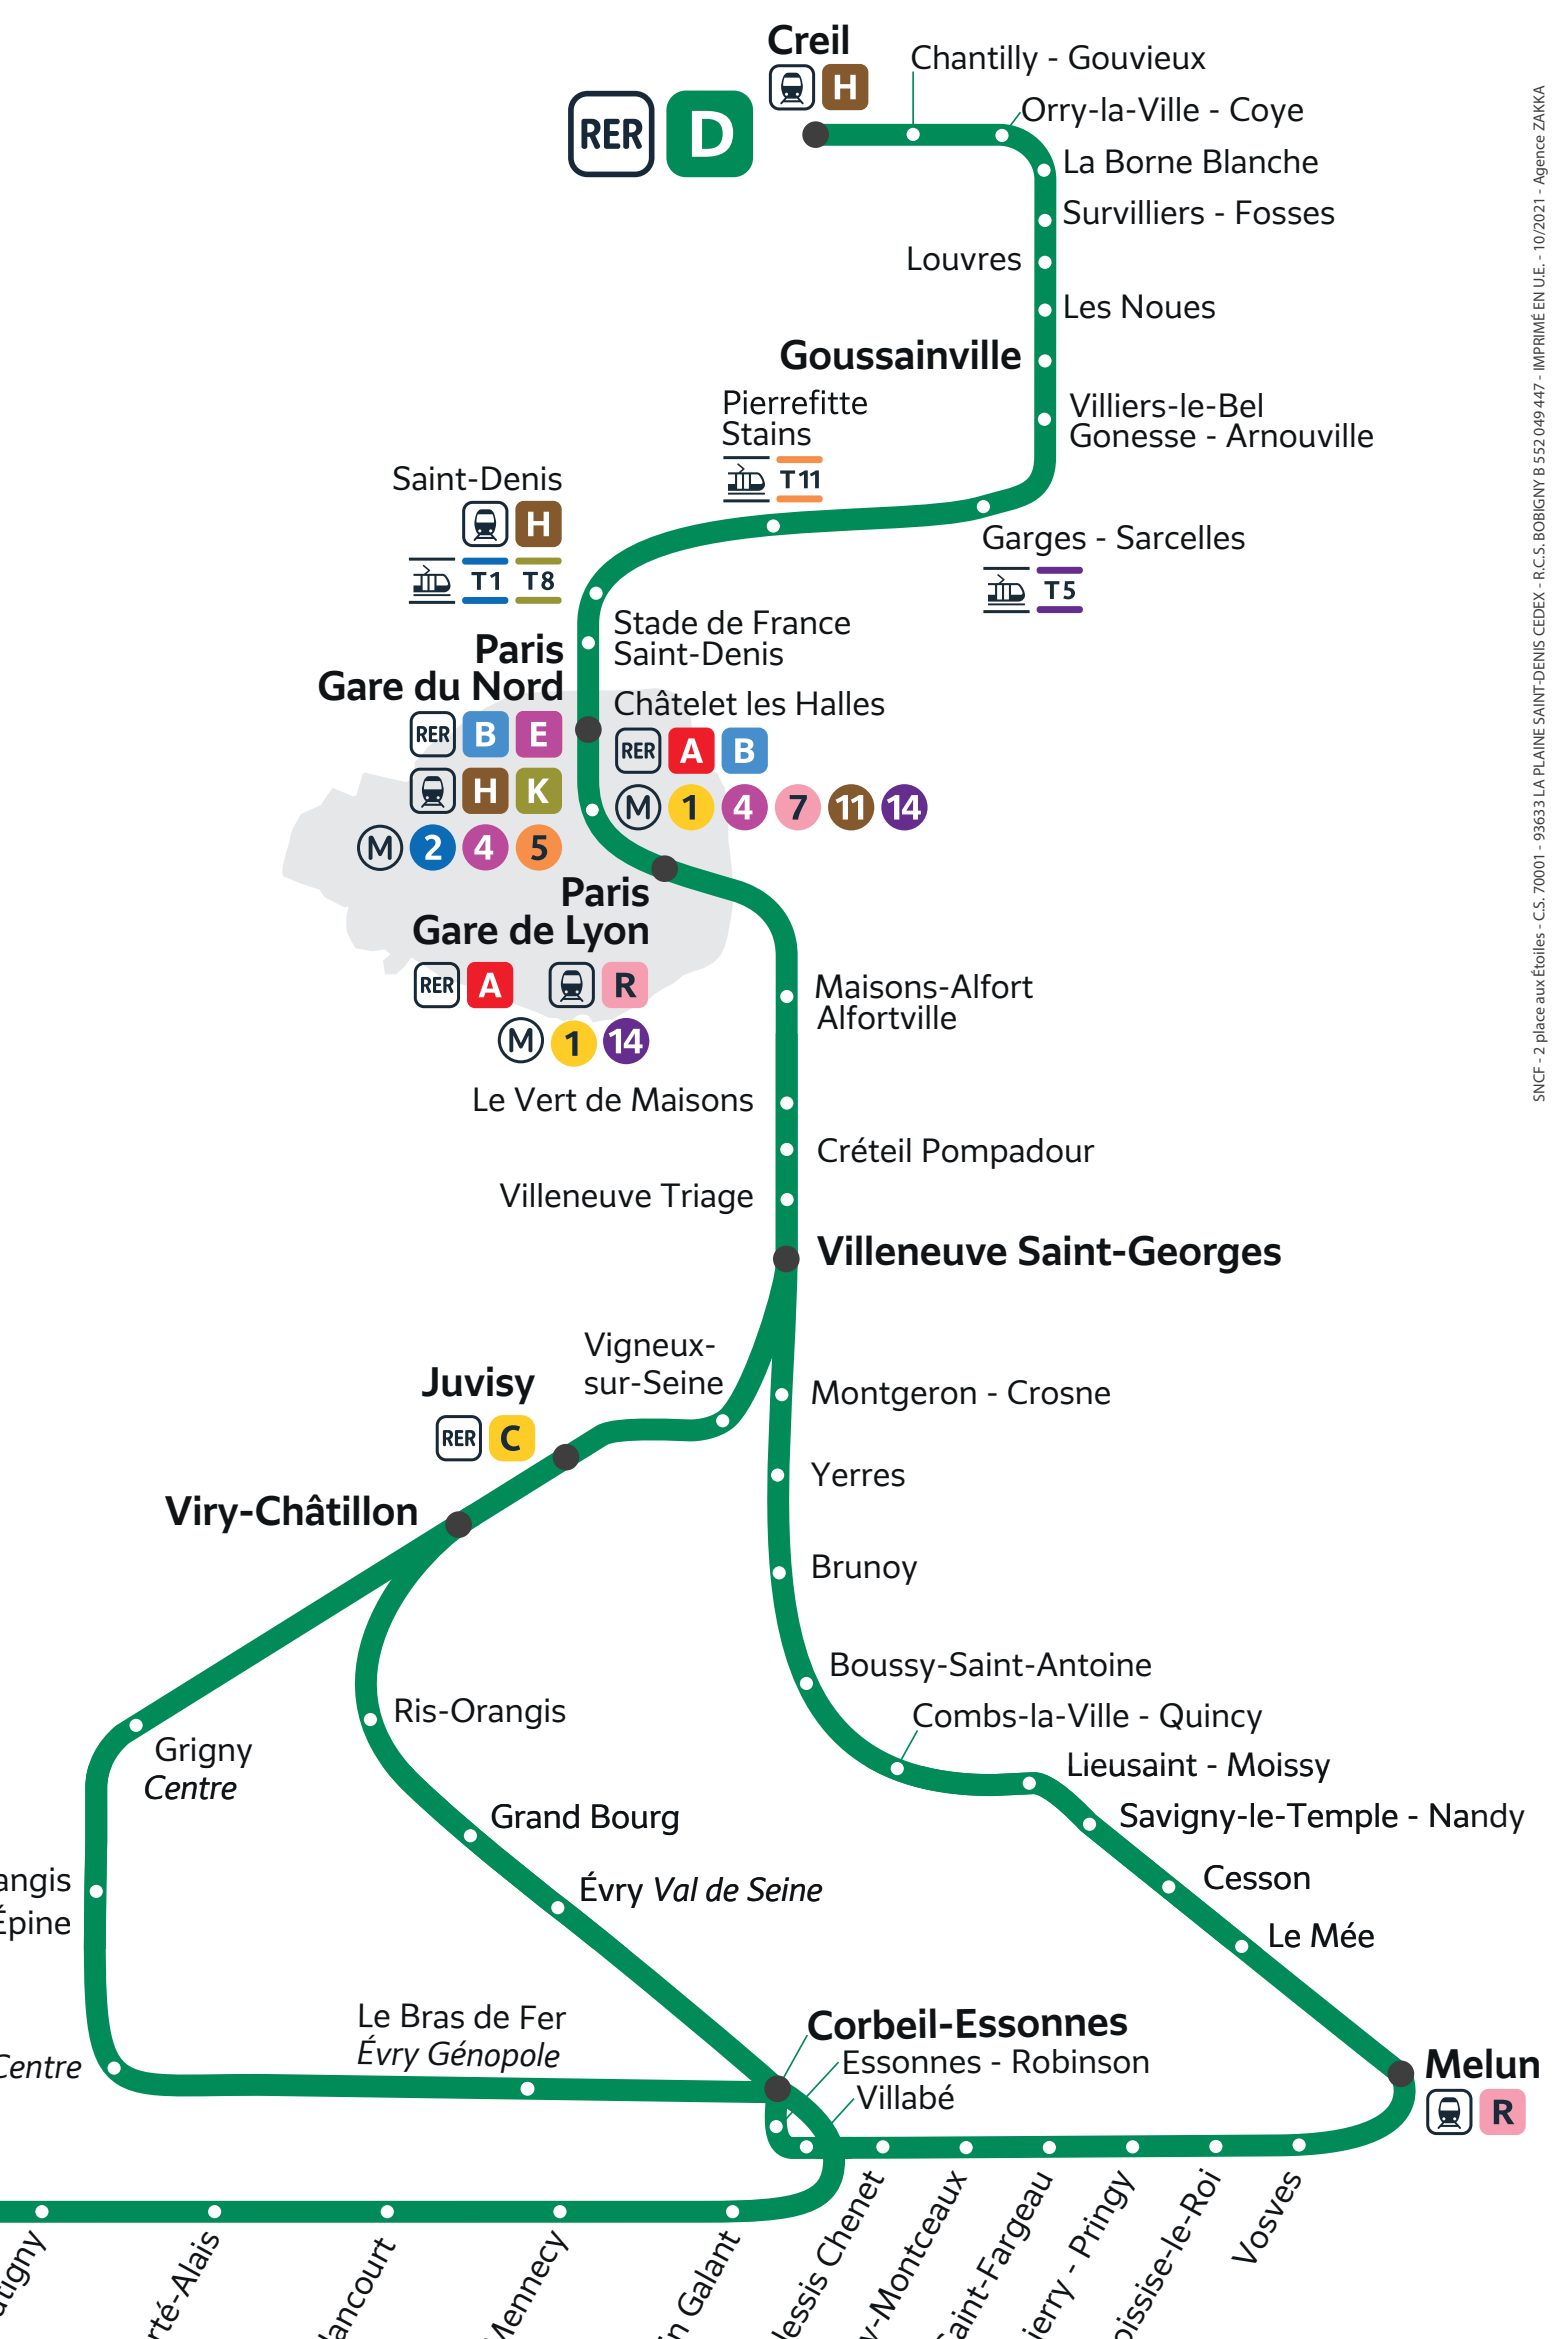

1. Axe 1 Creil <> Paris Gare de Lyon
   Axe 2 Paris Gare du Nord <> Melun
   Axe 3 Paris Gare du Nord <> Corbeil-Essonnes via Evry - Courcouronnes
   Axe 4 Juvisy <> Malesherbes / Melun

GARES	AXES	GARES	AXES
Balancourt	4	Lieusaint - Moissy	2
Boigneville	4	Louvres	3
Botaise-le-Roi	4	Maisons-Alfort - Alfortville	3
Boussy-Saint-Antoine	4	Maise	4
Boutigny	4	Malesherbes	4
Brunoy	4	Melun	4
Buno - Gironville	4	Mennecy	4
Cesson	2	Montgeron - Crosne	4
Chantilly - Gouvilleux	1	Moulin Galant	2
Châtelet les Halles	1, 2, 3	Orangis Bois de l'Épine	2
Combs-la-Ville - Quincy	2	Ory-La-Ville - Coye	1
Corbeil-Essonnes	3, 4	Paris Gare de Lyon (Ile-de-France)	1, 2, 3
Creil	1	Paris Gare du Nord (Ile-de-France)	1, 2, 3
Créteil Pompadour	2, 3	Pierrefitte - Stains	1
Essonnes - Robinson	3	Portbailly - Pringy	1
Evry	4	Ris-Orangis	4
Evry - Courcouronnes	4	Saint-Fargeau	4
Garges - Sarcelles	1	Savigny-le-Temple - Nandy	2
Goussainville	1	Stade de France Saint-Denis	1
Grand Bourg	3	Saint-Denis	1
Grigny	3	Survilliers - Fosses	1
Juvisy	3, 4	Vigneux-sur-Seine	1
La Borne-Blanche	1	Villabé	4
Le Coudray-Montcaux	4	Villeneuve Saint-Georges	3, 4
La Ferté-Alais	4	Villeneuve Triage	2
Le Bras de Fer	4	Villiers-le-Bel - Gonesse	1
Le Plessis-Chenet	2, 3	- Arnouville	1
Le Vert de Maisons	2, 3	Viry-Châtillon	1, 4
Le Mée	2	Voivres	4
Les Noues	1	Yerres	2