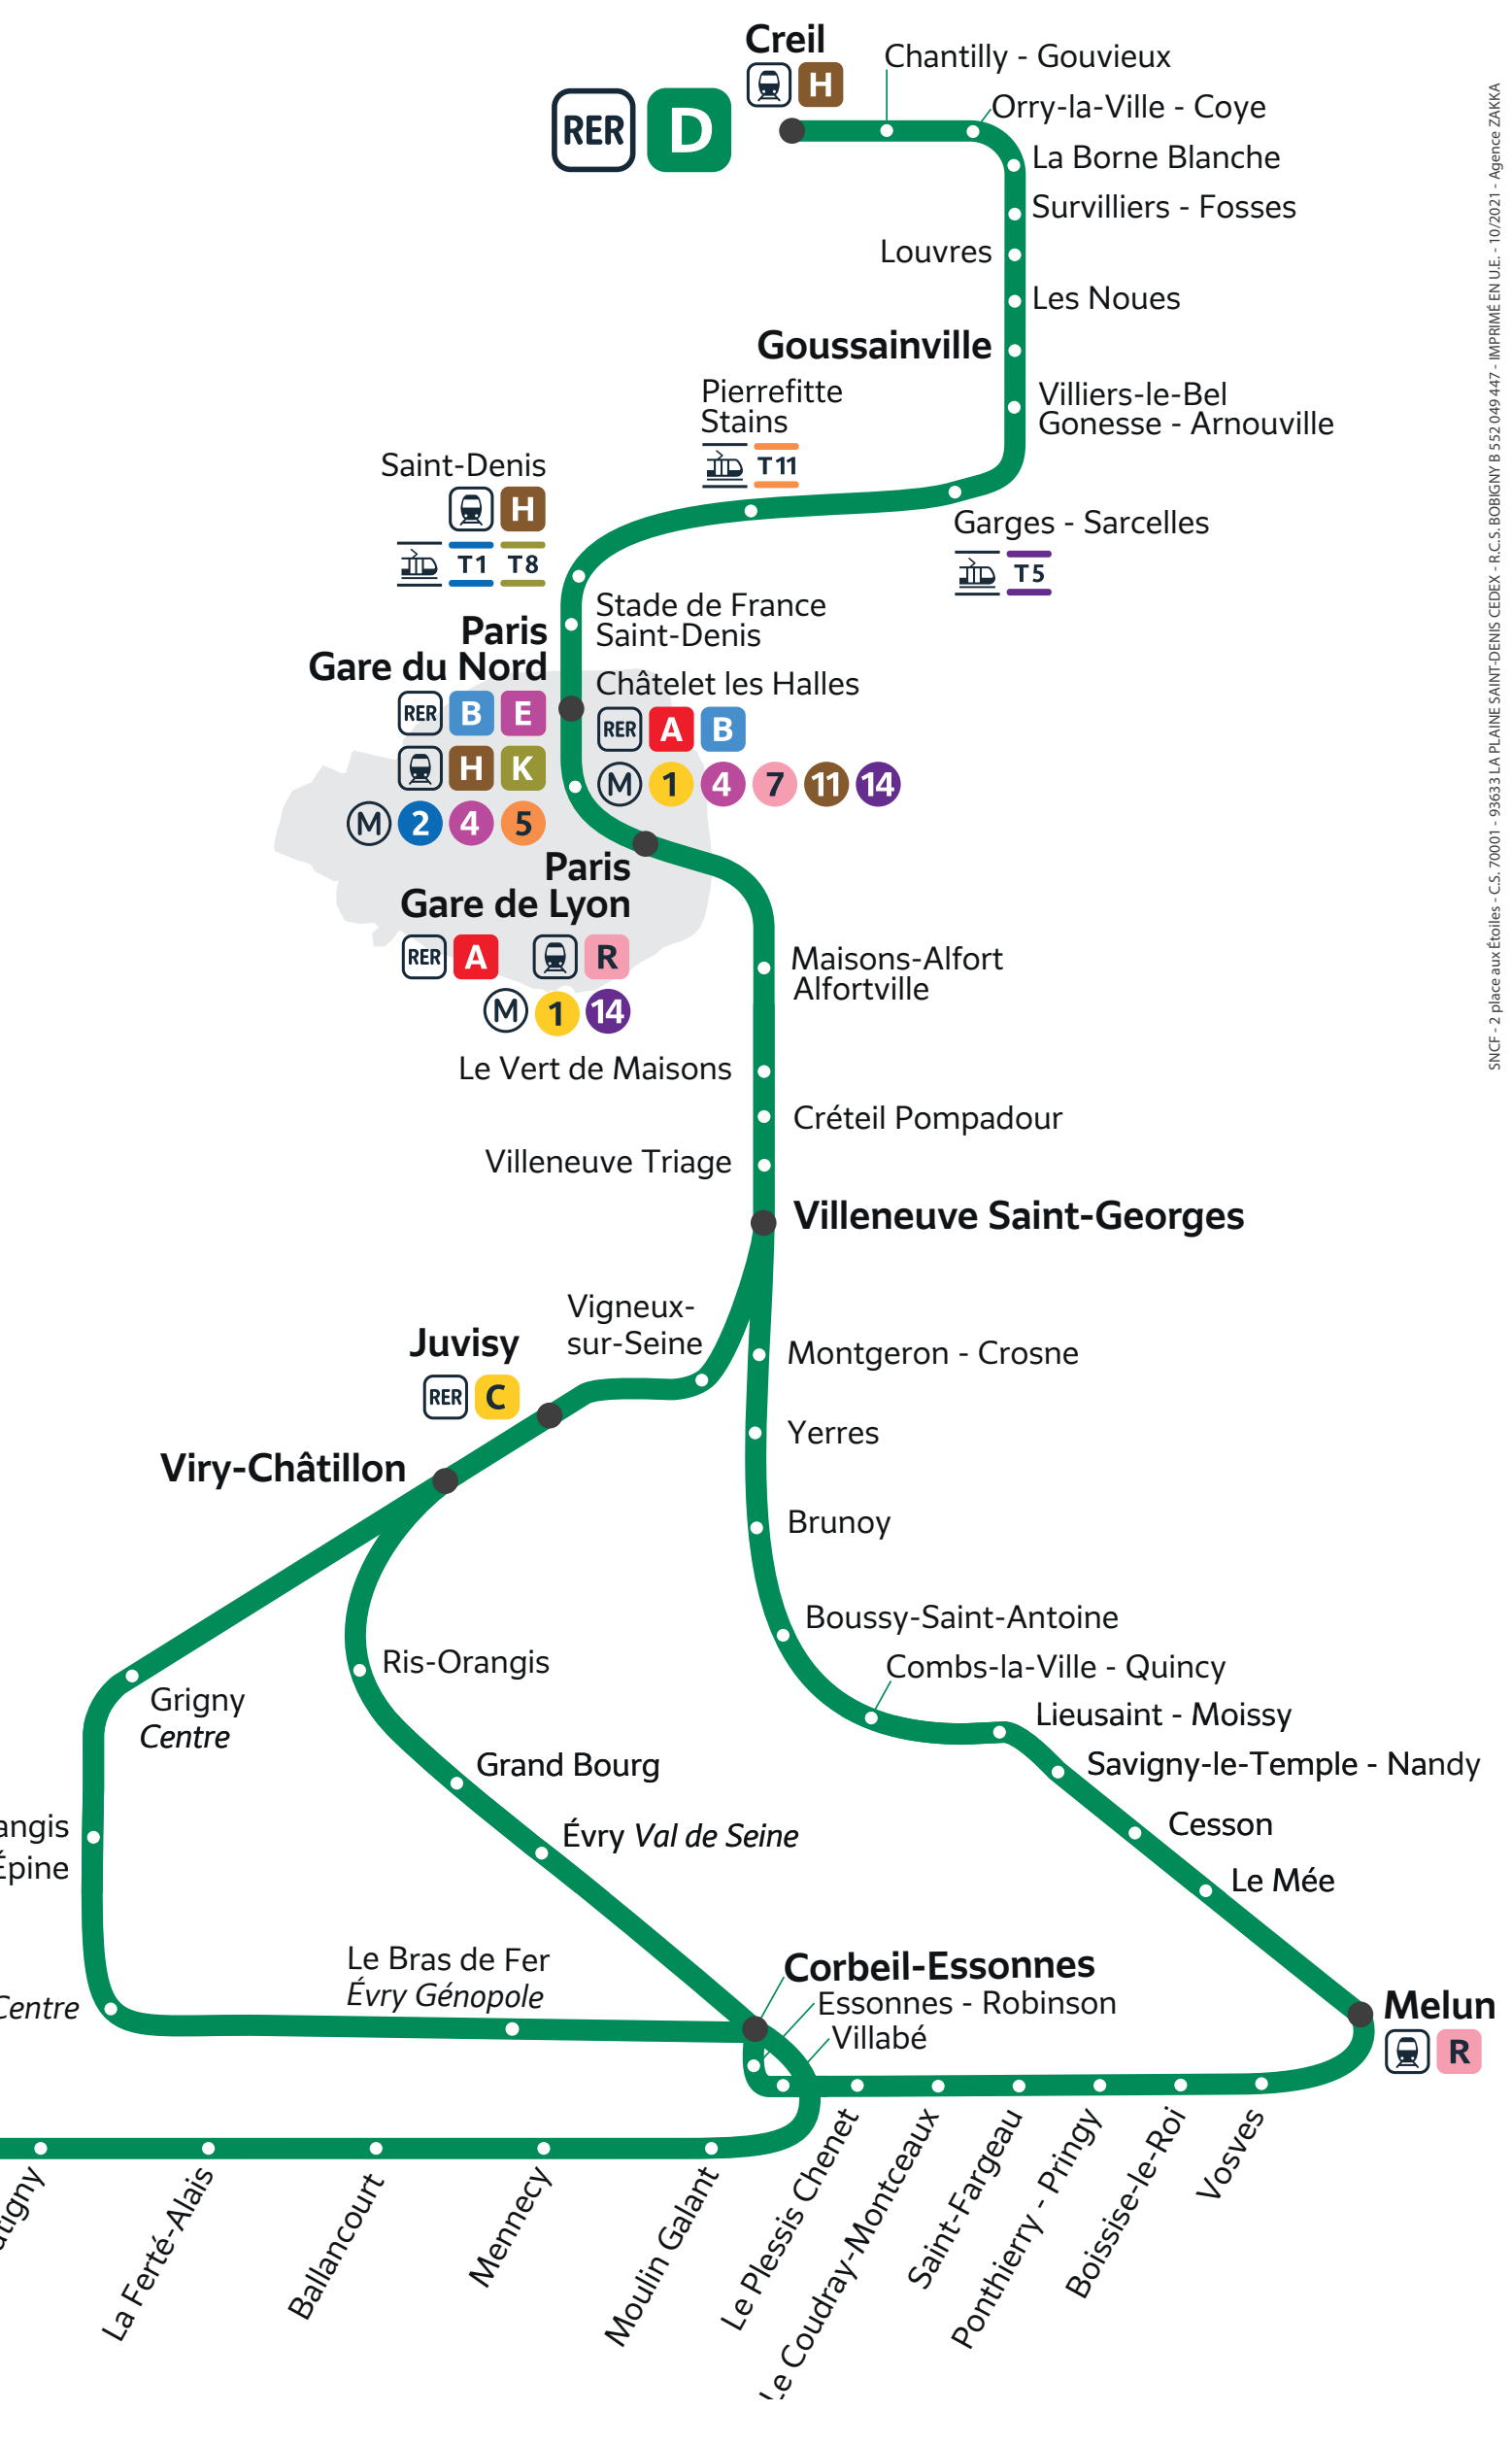

1. Axe 1 Creil <> Paris Gare de Lyon
   Axe 2 Paris Gare du Nord <> Melun
   Axe 3 Paris Gare du Nord <> Corbeil-Essonnes via Evry - Courcouronnes
   Axe 4 Juvisy <> Malesherbes / Melun

GARES	AXES	GARES	AXES
Ballancourt	4	Lieusaint - Moissy	2
Boigneville	4	Louvres	1
Botaise-le-Roi	4	Maisons-Alfort - Alfortville	1
Boussy-Saint-Antoine	4	Maise	4
Boutigny	4	Malesherbes	4
Brunoy	4	Melun	4
Buno - Gironville	4	Mennecy	2
Cesson	2	Montgeron - Crosne	2
Chantilly - Gouvilleux	1	Moulin Galant	2
Châtelet les Halles	1, 2, 3	Orangis Bois de l'Épine	1
Combs-la-Ville - Quincy	2	Orry-la-Ville - Coye	1
Corbeil-Essonnes	3, 4	Paris Gare de Lyon (Boulevard)	1, 2, 3
Creil	1	Paris Gare du Nord (Gare)	1, 2, 3
Créteil Pompadour	1	Plaisance - Stains	1, 2, 3
Essonnes - Robinson	2, 3	Porchères - Pringy	1
Evry	4	Ris-Orangis	4
Evry - Courcouronnes	4	Saint-Fargeau	4
Garges - Sarcelles	1	Savigny-le-Temple - Nandy	2
Goussainville	1	Stade de France Saint-Denis	1
Grand Bourg	4	Saint-Denis	1, 2, 3
Grigny	3	Survilliers - Fosses	1
Juvisy	3, 4	Vigneux-sur-Seine	1
La Borne-Blanche	1	Villabé	4
Le Coudray-Montcaux	4	Villeneuve Saint-Georges	2, 3
La Ferté-Alais	4	Villeneuve Triage	2
Le Bras de Fer	3	Villeneuve St Georges	2
Le Plessis-Chenet	1	Villiers-le-Bel - Gonesse	1
Le Vert de Maisons	2, 3	- Arnouville	1
Le Mée	2	Viry-Châtillon	1, 2
Les Noues	1	Yverres	2