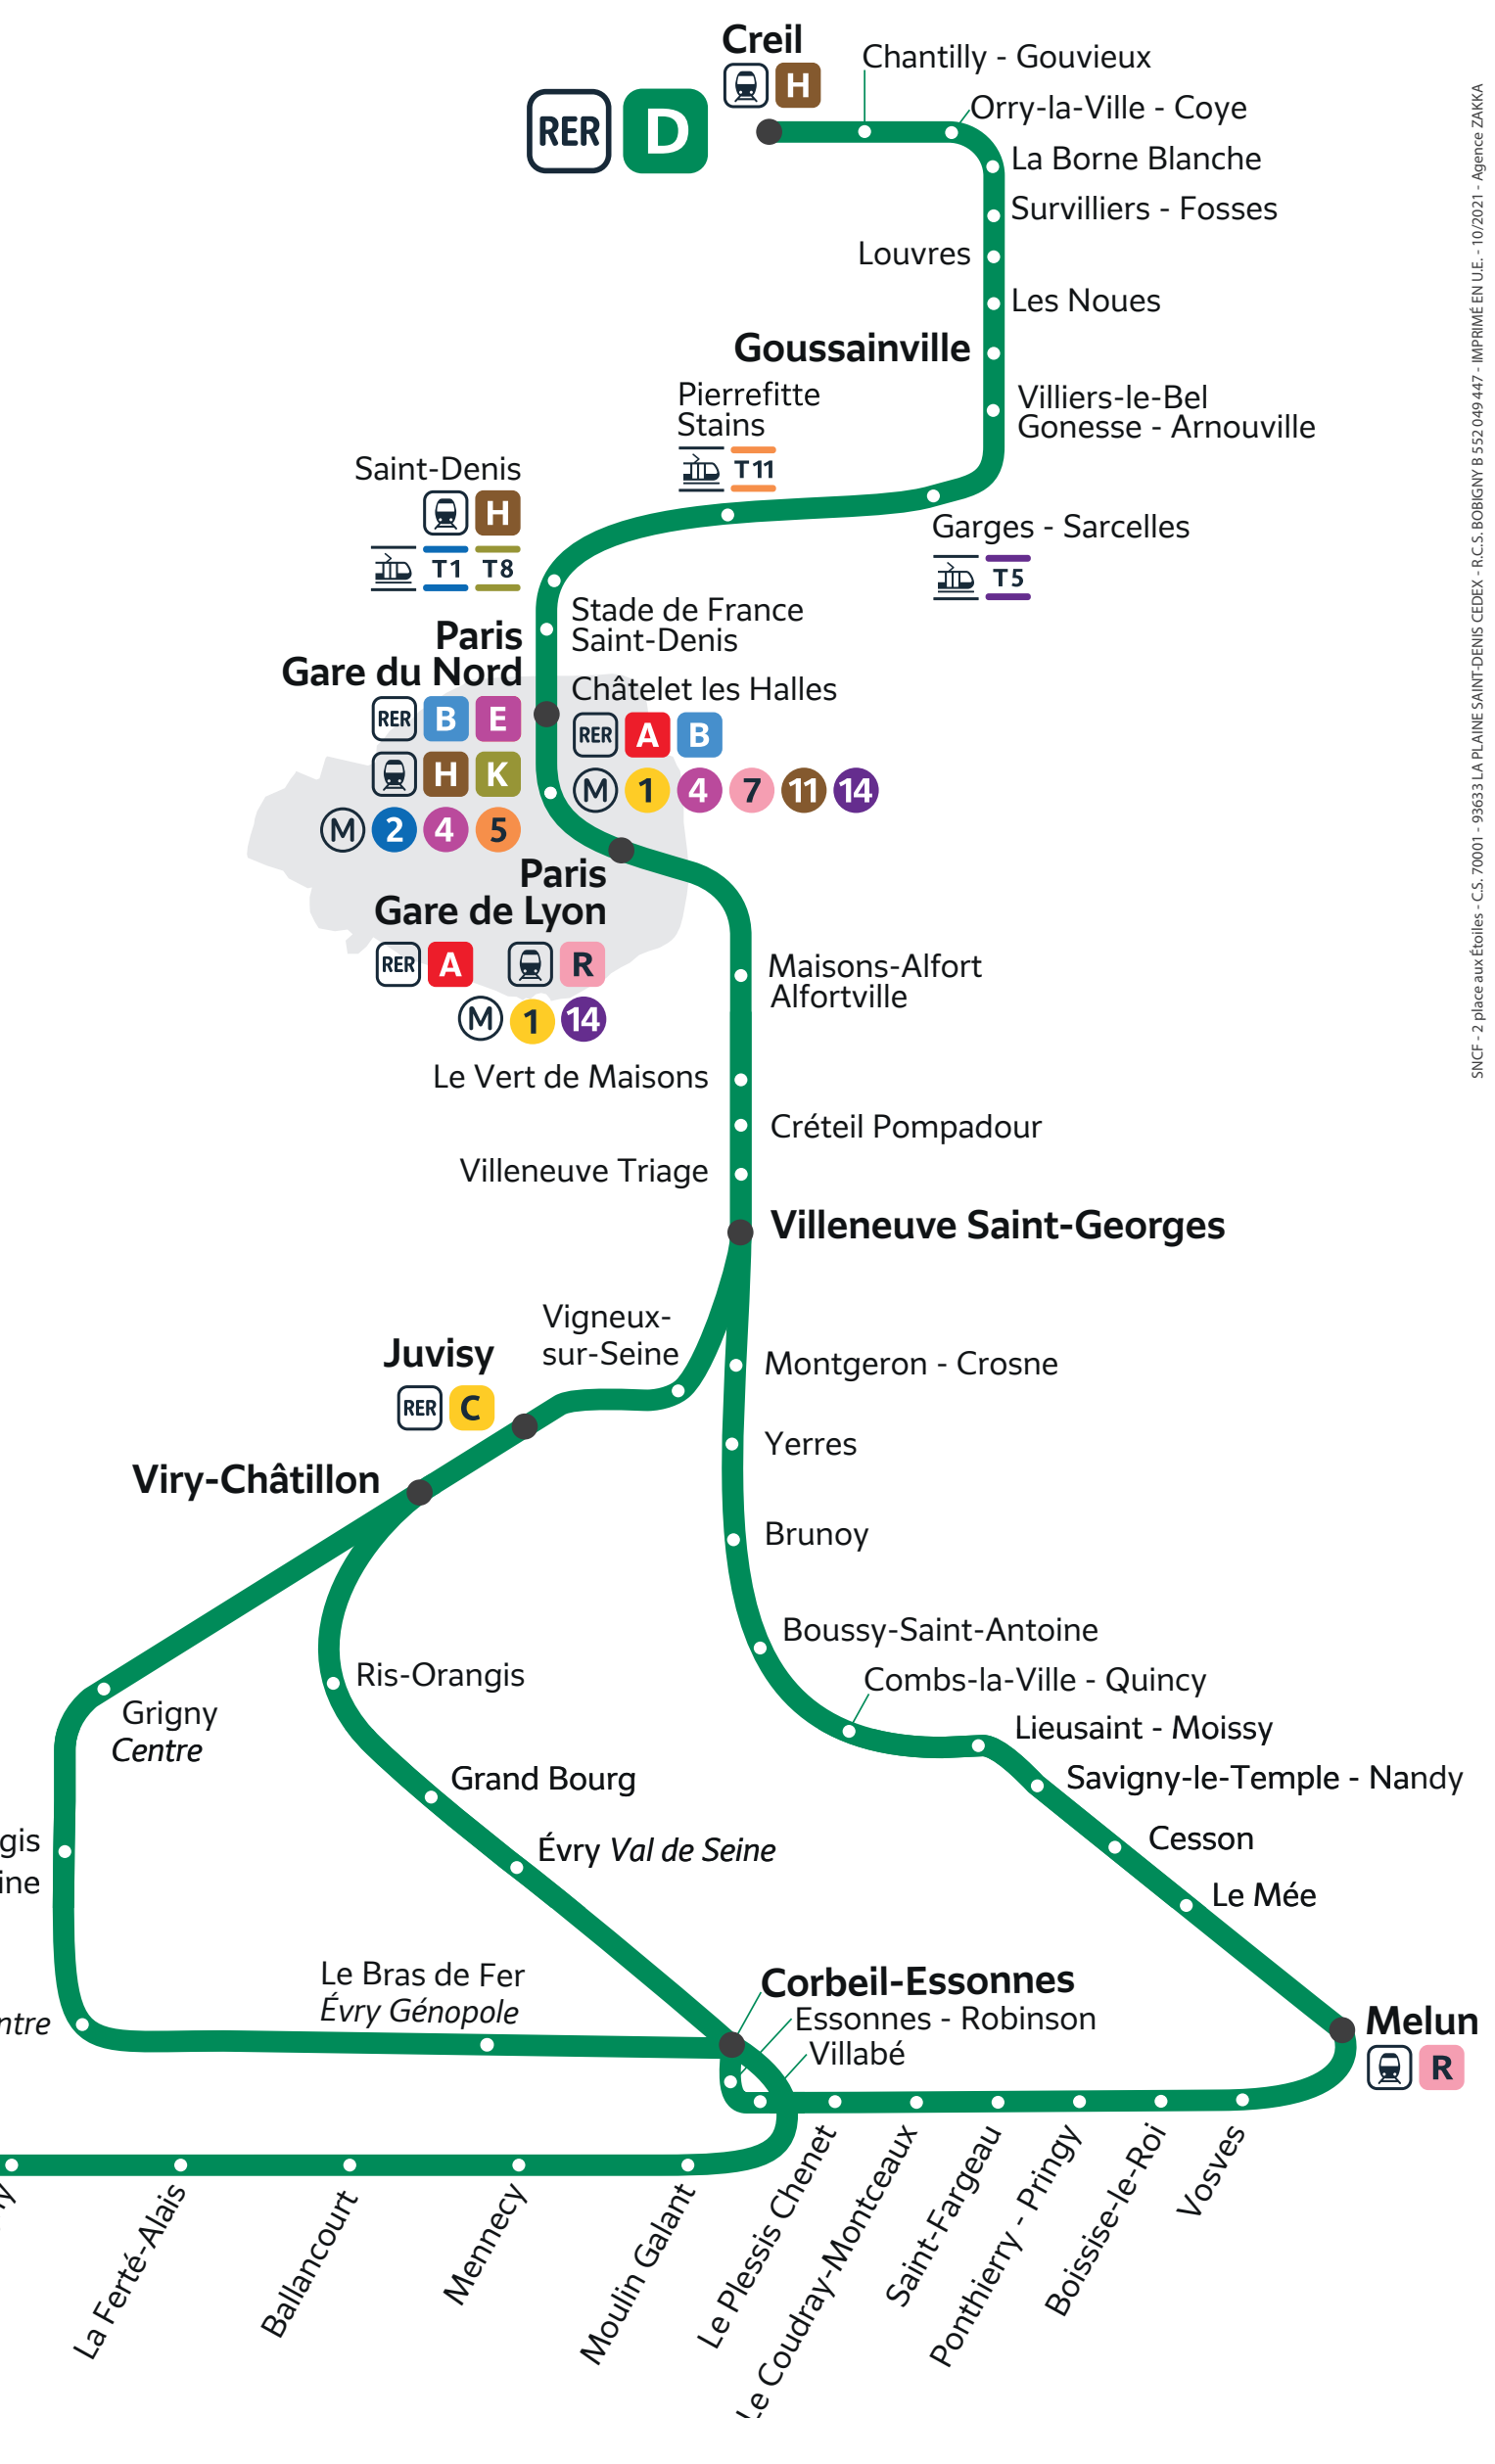

1. **Axe 1** Creil <> Paris Gare de Lyon
   Axe 2 Paris Gare du Nord <> Melun
   Axe 3 Paris Gare du Nord <> Corbeil-Essonnes via Evry - Courcouronnes
   Axe 4 Juvisy <> Malesherbes / Melun

GARES	AXES	GARES	AXES
Ballancourt	4	Lieusaint - Moissy	2
Boigneville	4	Louvres	1
Boutisse-le-Roi	4	Maisons-Alfort - Alfortville	1
Boussy-Saint-Antoine	4	Maise	4
Boutigny	4	Malesherbes	4
Brunoy	4	Melun	4
Buno - Gironville	4	Mennecy	2
Cesson	4	Montgeron - Crosne	2
Chantilly - Gouvilleux	2	Moulin Galant	2
Châtelet les Halles	1, 2, 3	Orangis Bois de l'Épine	1
Combs-la-Ville - Quincy	2	Ory-La-Ville - Coye	1
Corbeil-Essonnes	3	Paris Gare de Lyon (Bellecour)	1, 2, 3
Creil	1	Paris Gare du Nord (Gare de Lyon)	1, 2, 3
Créteil Pompadour	1	Paris Gare du Nord (Gare de Lyon)	1, 2, 3
Essonnes - Robinson	2, 3	Pierrefitte - Stains	1
Evry	4	Portbailly - Pringy	1
Evry - Courcouronnes	4	Ris-Orangis	4
Garges - Sarcelles	1	Saint-Fargeau	4
Goussainville	1	Savigny-le-Temple - Nandy	2
Grand Bourg	4	Stade-de-France Saint-Denis	1
Grigny	3	Saint-Denis	1
Juvisy	3	Survilliers - Fosses	1
La Borne-Blanche	1	Vigneux-sur-Seine	1
Le Coudray-Montcaux	4	Villabé	4
La Ferté-Alais	4	Villeneuve Saint-Georges	2, 3
Le Bras de Fer	3	Villeneuve Triage	2
Le Plessis-Chenet	2	Villiers-le-Bel - Gonesse	1
Le Vert de Maisons	2, 3	- Arnouville	1
Le Mée	2	Viry-Châtillon	1
Les Noues	1	Yverres	4

PERTURBATIONS À VENIR

PLANNED WORKS / OBRAS PREVISTAS

Préparez votre voyage ! PLAN YOUR JOURNEY! / ¡ORGANIZA SU VIAJE!

En savoir plus sur l'impact des travaux et les solutions de transport alternatives 3 semaines avant le départ.
More information about works impact and alternative routes. / Más informaciones sobre los impactos de las obras y soluciones para viajar.

Appli Île-de-France Mobilités
transilien.com

Flasher-moi ! Flash-me! ¡Escanee aquí!

LES DATES IMPACTÉES EN DÉCEMBRE

DATES AFFECTED IN DECEMBER / FECHAS IMPACTADAS EN DICIEMBRE

Axe	Impacted Dates
Axe 1	12, 13, 14, 15, 16, 17, 18, 19, 20, 21, 22, 23, 24, 25, 26, 27, 28, 29, 30, 31
Axe 2	12, 13, 14, 15, 16, 17, 18, 19, 20, 21, 22, 23, 24, 25, 26, 27, 28, 29, 30, 31
Axe 3	12, 13, 14, 15, 16, 17, 18, 19, 20, 21, 22, 23, 24, 25, 26, 27, 28, 29, 30, 31
Axe 4	12, 13, 14, 15, 16, 17, 18, 19, 20, 21, 22, 23, 24, 25, 26, 27, 28, 29, 30, 31

Travaux pouvant vous impacter en journée / Planned works may affect daytime travel / Obras solo durante el día
Travaux pouvant vous impacter en soirée / Planned works may affect evening travel / Obras solo durante la noche
Interruption de trafic du 1er au dernier train / Disruption to all services / Interruption total del tráfico

Du lundi 28 novembre au vendredi 30 décembre sauf samedis, dimanches :

Pas de trains, entre Paris gare de Lyon et Creil à partir de 23h20. Bus de remplacement au départ La Plaine Stade de France (RER B) du lundi 21 novembre au vendredi 9 décembre (sauf jours fériés) et au départ de Saint Denis Université du lundi 12 décembre au vendredi 30 décembre.

Du lundi 28 novembre au vendredi 9 décembre (sauf samedis, dimanches) : Des travaux ont lieu entre Paris - Corbeil-Essonnes (sauf du lundi 28 novembre au vendredi 2 décembre) et Paris - Villeneuve St Georges à partir de 22h50. Bus de remplacement au départ de Paris, Villeneuve St Georges, Juvisy et Corbeil-Essonnes.

Du lundi 12 décembre au vendredi 30 décembre : Pas de trains, entre Paris et Corbeil-Essonnes via Evry Courcouronnes et Ris Orangis et entre Paris et Melun via Combs la Ville, à partir de 23h00. Bus de remplacement à Paris Gare de Lyon (le long de la voie 23 - à destination de Melun / Rue de Bercy - à destination de Corbeil-Essonnes).

Les week-ends de Décembre :

Moins de trains entre Melun et Goussainville les samedi 3 et dimanche 4 décembre.

Gares non desservies entre Paris Gare de Lyon et Villeneuve St Georges les samedi 3 et dimanche 4 décembre en continu.

Les dimanches 4 et 11 décembre, les trains sont directs entre Villeneuve St Georges et Melun

Avant de vous rendre en gare, nous vous recommandons de vérifier la circulation de vos trains sur l'appli Île-de-France Mobilités et le site Transilien.com.

TRAVAUX LIGNE

PLANNED WORKS LINE D / OBRAS PREVISTAS LÍNEA D

TRAVAUX LIGNE

PLANNED WORKS LINE D / OBRAS PREVISTAS LÍNEA D

Janvier 2023

January 2023/ Enero 2023

PERTURBATIONS À VENIR

PLANNED WORKS / OBRAS PREVISTAS