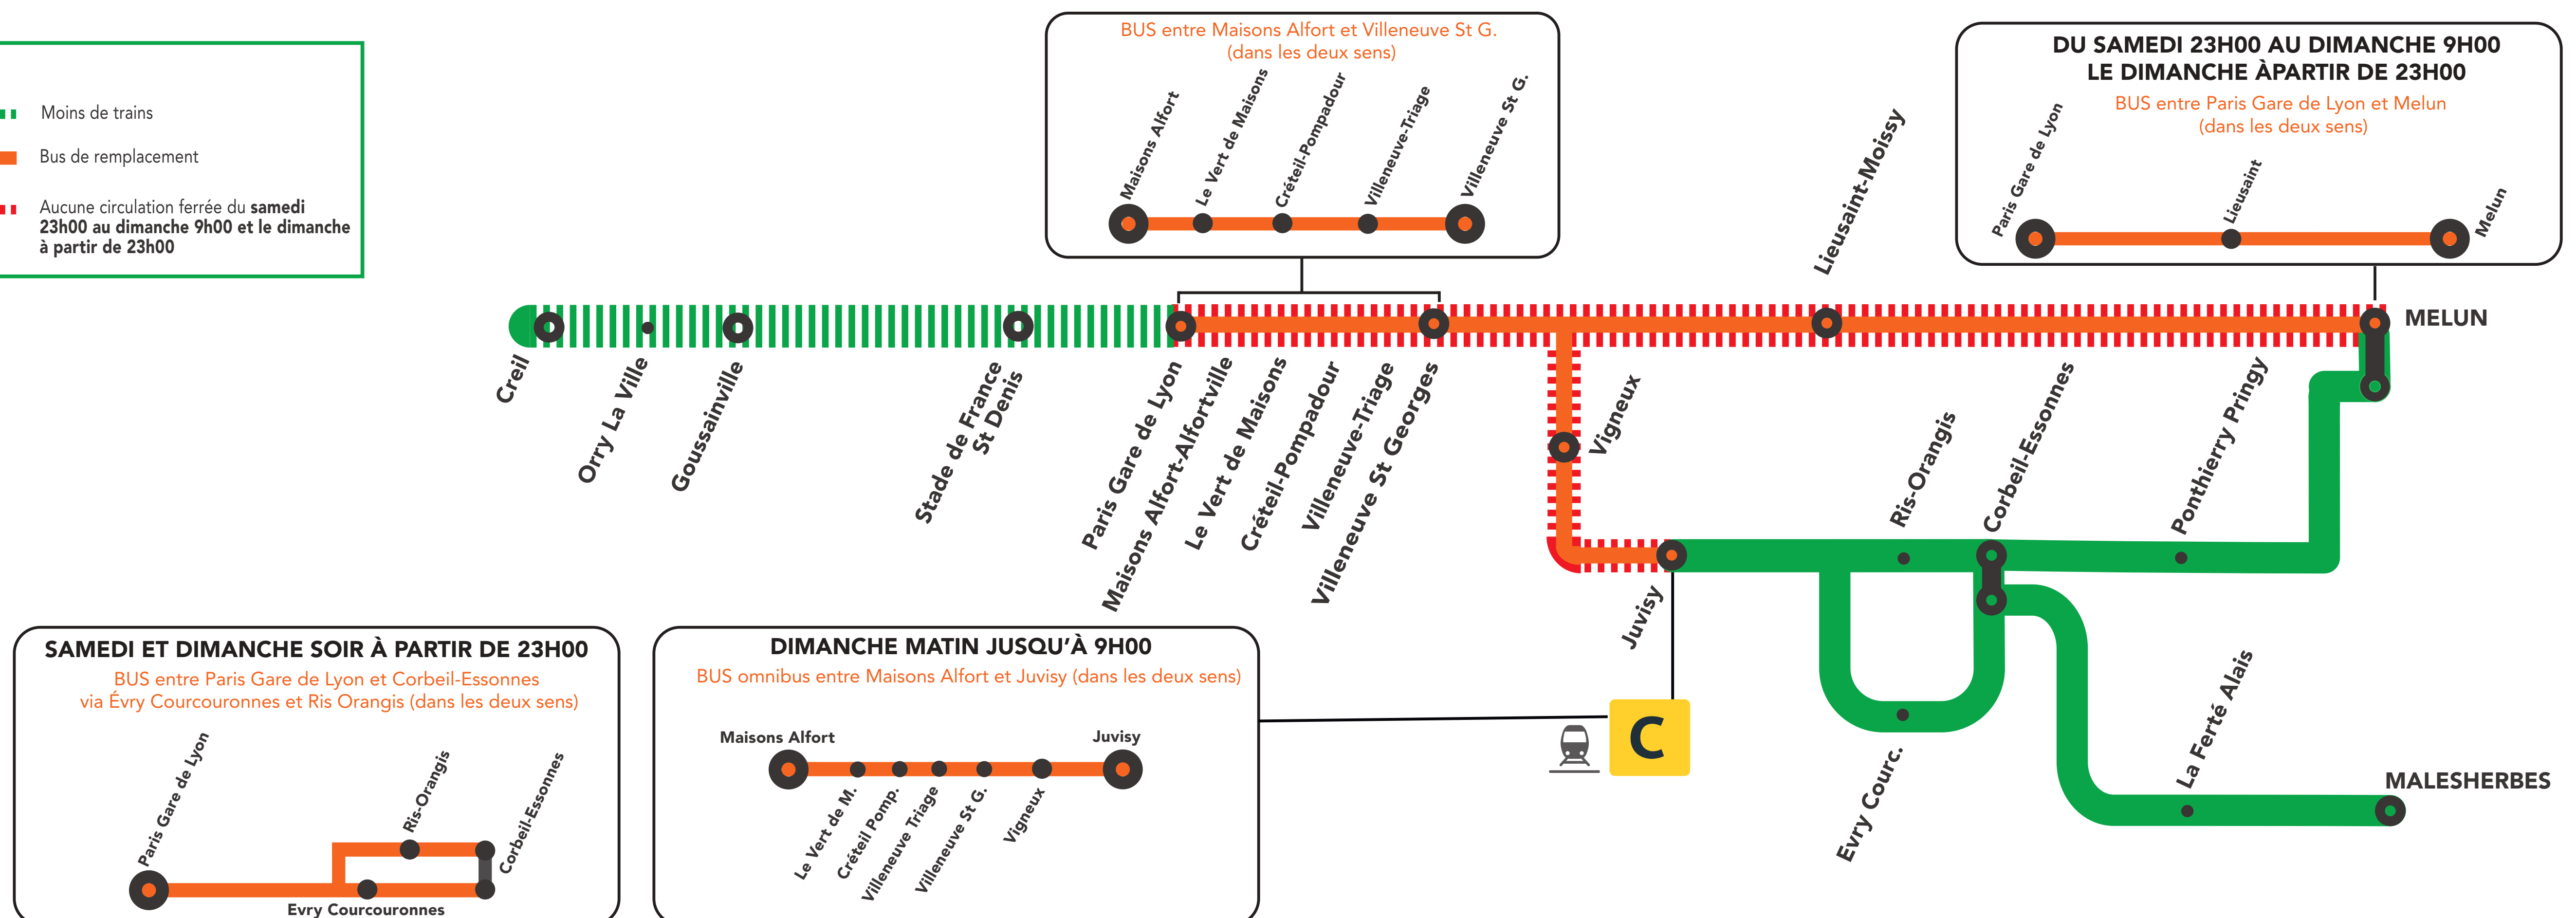

TRAVAUX LIGNE

PLANNED WORKS LINE D / OBRAS PREVISTAS LÍNEA D

MARS 2023

PERTURBATIONS À VENIR

PLANNED WORKS / OBRAS PREVISTAS

Préparez votre voyage ! PLAN YOUR JOURNEY! / ¡ORGANIZA SU VIAJE!

En savoir plus sur l'impact des travaux et les solutions de transport alternatives 3 semaines avant le départ.

AXES ET DATES IMPACTÉS (AXES AND DATES AFFECTED / EJES Y FECHAS IMPACTADAS) MARS 2023 (MARCH 2023 / MARZO 2023)

Axes - Paris Gare du Nord <> Melun
2 et 3 - Paris Gare du Nord <> Corbeil-Essonnes

| L | M | M | J | V | S | D |
|----|----|----|----|----|----|----|
| | | 1 | 2 | 3 | 4 | 5 |
| 6 | 7 | 8 | 9 | 10 | 11 | 12 |
| 13 | 14 | 15 | 16 | 17 | 18 | 19 |
| 20 | 21 | 22 | 23 | 24 | 25 | 26 |
| 27 | 28 | 29 | 30 | 31 | | |

- Moins de trains
- Bus de remplacement
- Aucune circulation ferrée du samedi 23h00 au dimanche 9h00 et le dimanche à partir de 23h00

Pas de trains entre Paris et Corbeil-Essonnes via Evry Courcouronnes, à partir du samedi 22h30 au dimanche 09h00 et le dimanche à partir de 23h00. Bus de remplacement à Paris Gare de Lyon (rue de Bercy) à destination de Corbeil-Essonnes (les samedi et dimanche soir).

MODIFICATIONS DE DESSERTES

ENTRE PARIS GARE DE LYON ET CORBEIL-ESSONNES

SAMEDI 25 AU DIMANCHE 26 MARS

Pas de trains entre Paris et Corbeil-Essonnes via Evry Courcouronnes, **à partir du samedi 22h30 au dimanche 09h00 et le dimanche à partir de 23h00.**