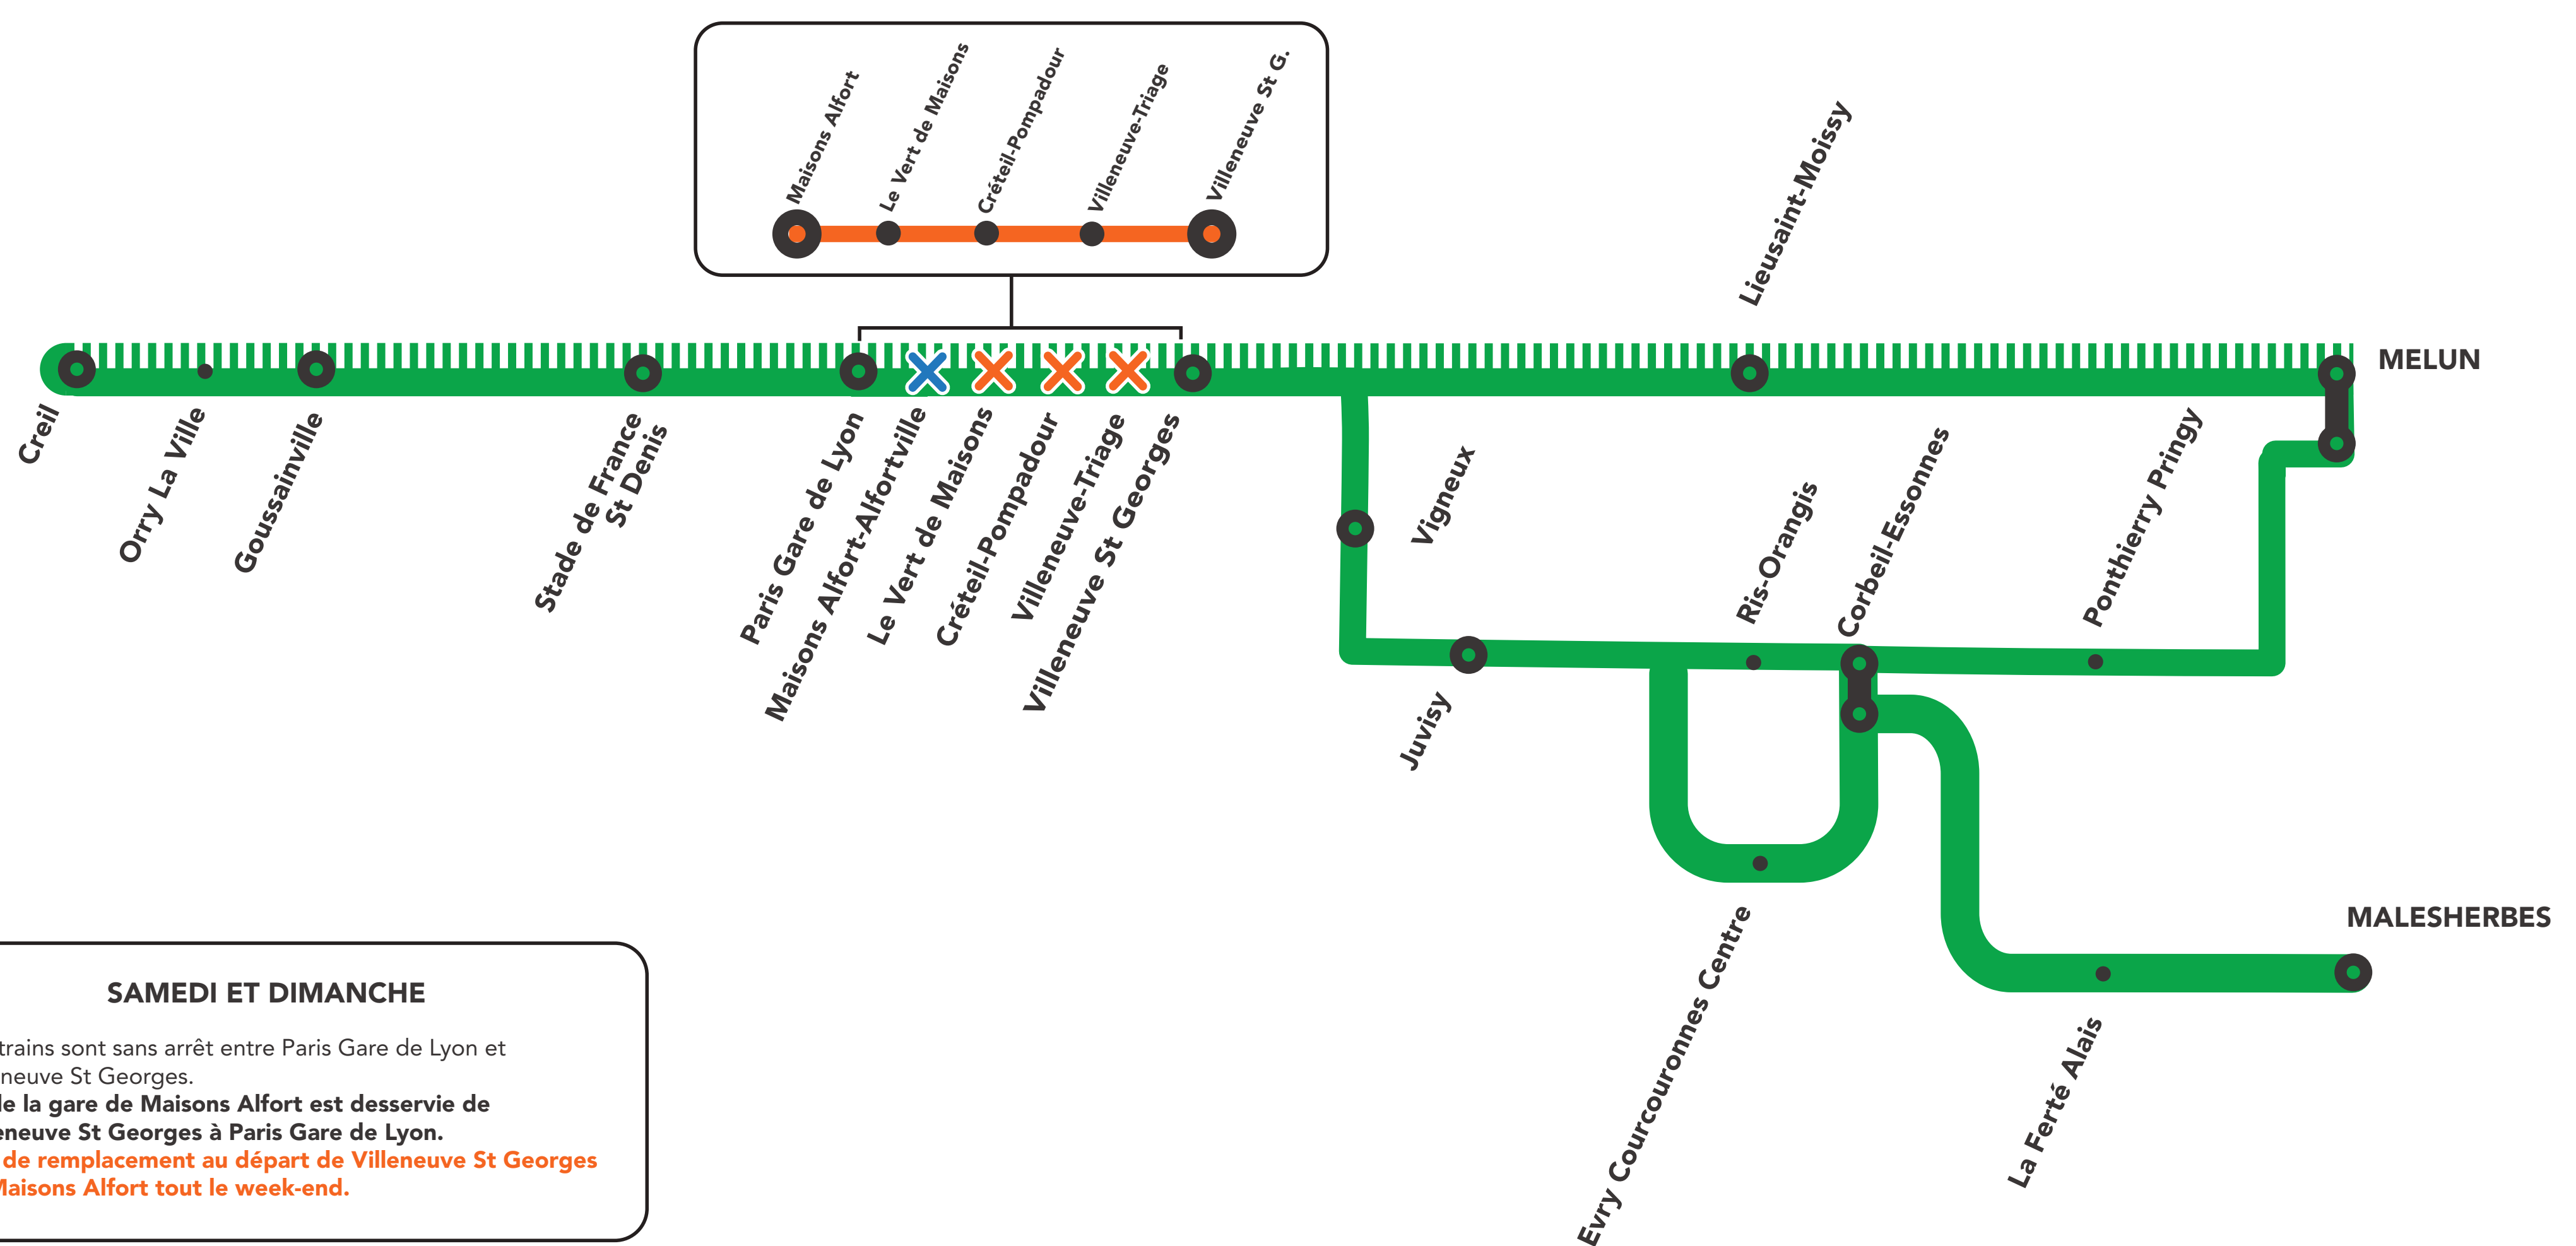

TRAVAUX LIGNE

PLANNED WORKS LINE D / OBRAS PREVISTAS LÍNEA D

MARS 2023

PERTURBATIONS À VENIR

PLANNED WORKS / OBRAS PREVISTAS

Préparez votre voyage ! PLAN YOUR JOURNEY! / ¡ORGANIZA SU VIAJE!

En savoir plus sur l'impact des travaux et les solutions de transport alternatives 3 semaines avant le départ.

More information about works impact and alternative routes. / Más informaciones sobre los impactos de las obras y soluciones para viajar.

Appli
Île-de-France Mobilités
transilien.com

Flashez-moi !
Flash me!
¡Escanee aqui!

AXES ET DATES IMPACTÉS (AXES AND DATES AFFECTED / EJES Y FECHAS IMPACTADAS) MARS 2023 (MARCH 2023 / MARZO 2023)

Axes - Paris Gare du Nord <> Melun
2 et 3 - Paris Gare du Nord <> Corbeil-Essonnes

L	M	M	J	V	S	D
		1	2	3	4	5
6	7	8	9	10	11	12
13	14	15	16	17	18	19
20	21	22	23	24	25	26
27	28	29	30	31		

- Travaux pouvant vous impacter en journée
  Planned works may affect daytime travel / Obras solo durante el día
- Travaux pouvant vous impacter en soirée
  Planned works may affect evening travel / Obras solo durante la noche
- Interruption de trafic du 1er au dernier train
  Disruption to all services / Interrupción total del tráfico

Les trains sont sans arrêt entre Paris Gare de Lyon et Villeneuve Saint Georges; seule la gare de Maisons Alfort est desservie de Villeneuve St Georges à Paris Gare de Lyon. Bus de remplacement au départ de Villeneuve St Georges et Maisons Alfort tout le week-end.