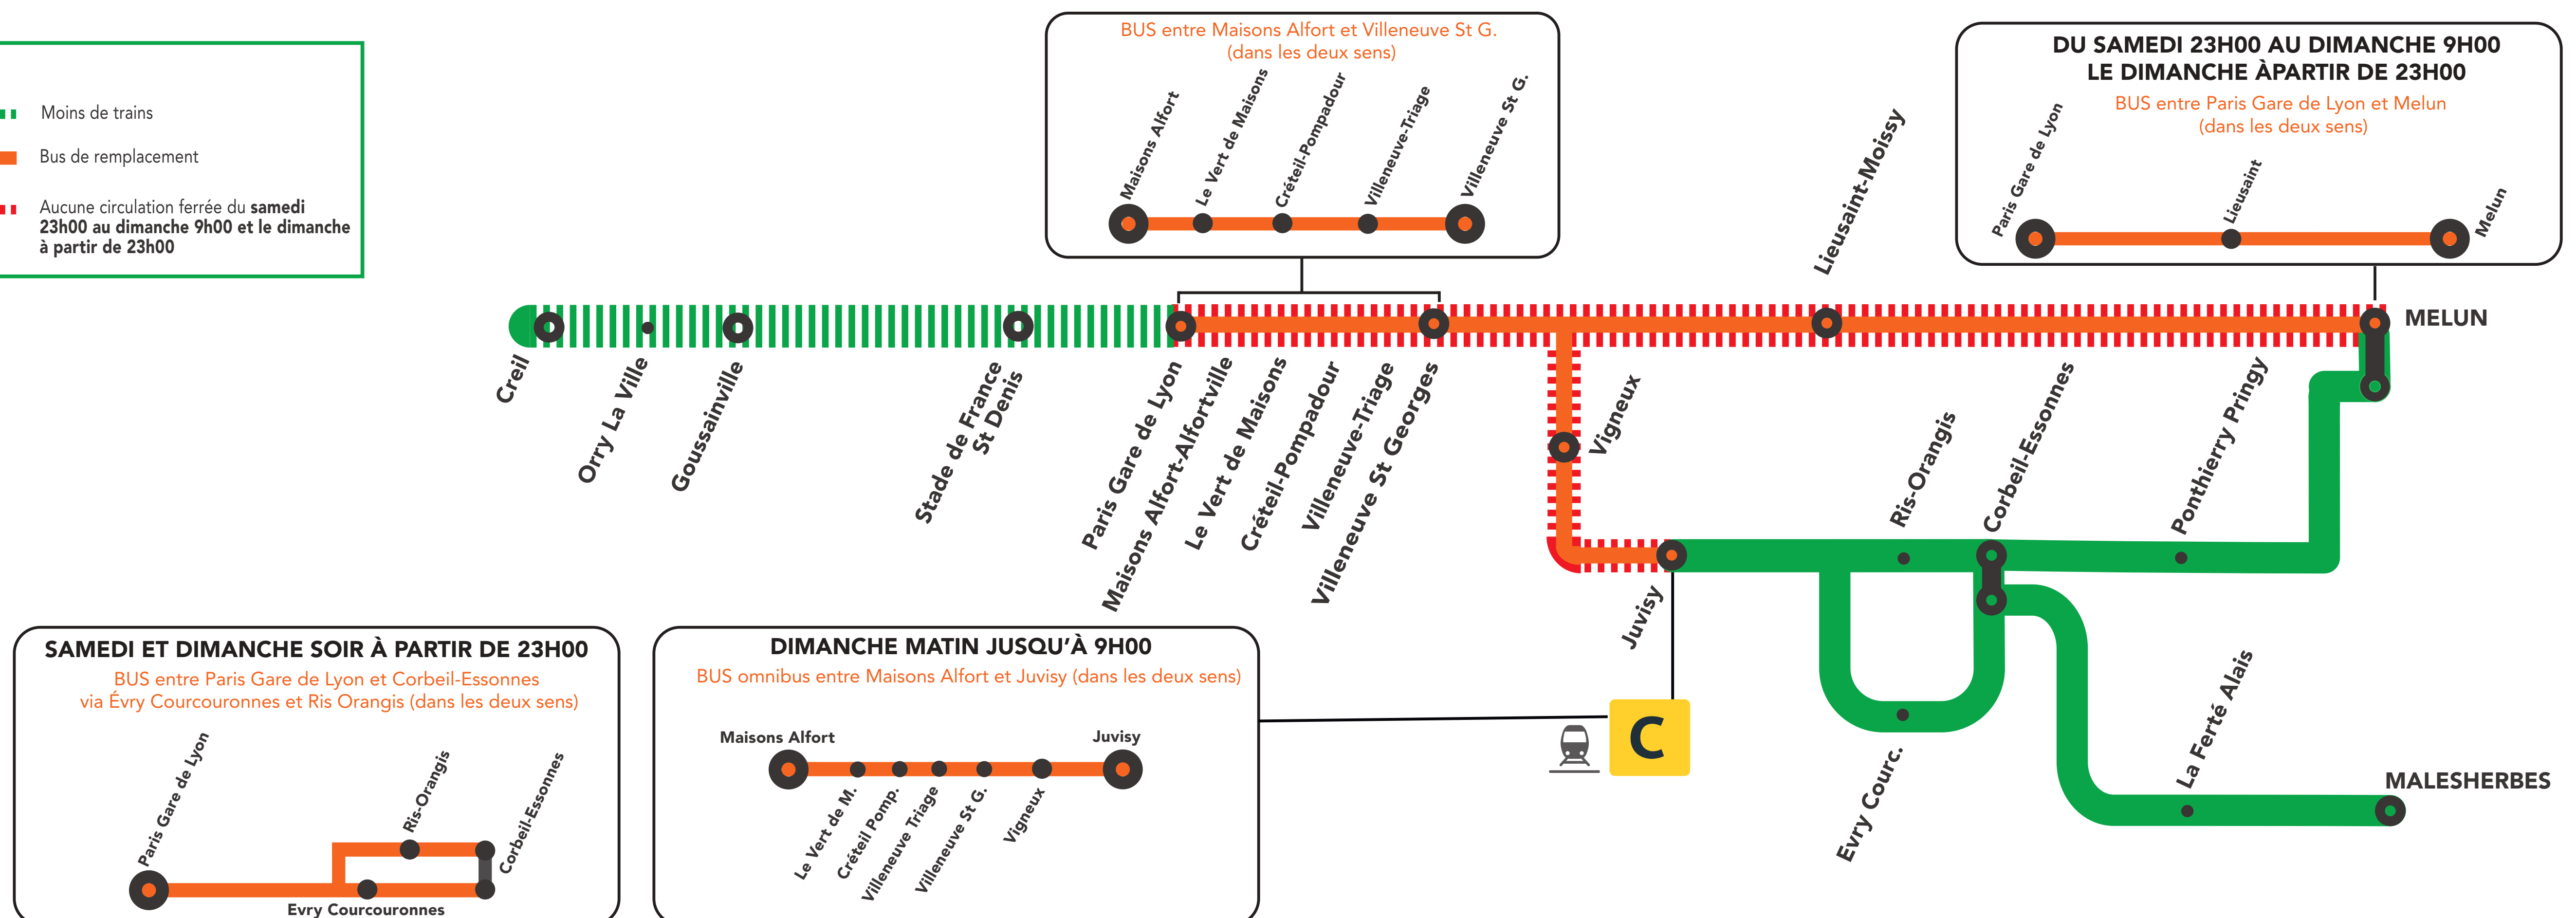

TRAVAUX LIGNE

PLANNED WORKS LINE D / OBRAS PREVISTAS LÍNEA D

MARS 2023

PERTURBATIONS À VENIR

PLANNED WORKS / OBRAS PREVISTAS

Préparez votre voyage ! PLAN YOUR JOURNEY! / ¡ORGANIZA SU VIAJE!

En savoir plus sur l'impact des travaux et les solutions de transport alternatives 3 semaines avant le départ.

More information about works impact and alternative routes. / Más informaciones sobre los impactos de las obras y soluciones para viajar.

Appli
Île-de-France Mobilités
transilien.com

Flashez-moi !
Flash me!
¡Escanee aqui!

AXES ET DATES IMPACTÉS (AXES AND DATES AFFECTED / EJES Y FECHAS IMPACTADAS) MARS 2023 (MARCH 2023 / MARZO 2023)

Axes - Paris Gare du Nord <> Melun
2 et 3 - Paris Gare du Nord <> Corbeil-Essonnes

L	M	M	J	V	S	D
		1	2	3	4	5
6	7	8	9	10	11	12
13	14	15	16	17	18	19
20	21	22	23	24	25	26
27	28	29	30	31		

- Travaux pouvant vous impacter en journée
  Planned works may affect daytime travel / Obras solo durante el día
- Travaux pouvant vous impacter en soirée
  Planned works may affect evening travel / Obras solo durante la noche
- Interruption de trafic du 1er au dernier train
  Disruption to all services / Interrupción total del tráfico

- Moins de trains
- Bus de remplacement
- Aucune circulation ferrée du samedi 23h00 au dimanche 9h00 et le dimanche à partir de 23h00

Pas de trains, entre Paris et Corbeil-Essonnes via Evry Courcouronnes et Ris Orangis et entre Paris et Melun via Combs la Ville, à partir du samedi 22h30 au dimanche 09h00. Bus de remplacement à Paris Gare de Lyon (le long de la voie 23 - à destination de Melun (**samedi et dimanche**) / Rue de Bercy - à destination de Corbeil-Essonnes **le samedi soir**).

Dimanche matin jusqu'à 9h00: pour rejoindre les gares parisiennes, merci d'emprunter le RER C en gare de Juvisy. Depuis les gares parisiennes, pour rejoindre les gares entre Juvisy et Corbeil, merci d'emprunter le RER C en gare de Paris Austerlitz ou Bibliothèque François Mitterrand jusqu'à Juvisy.