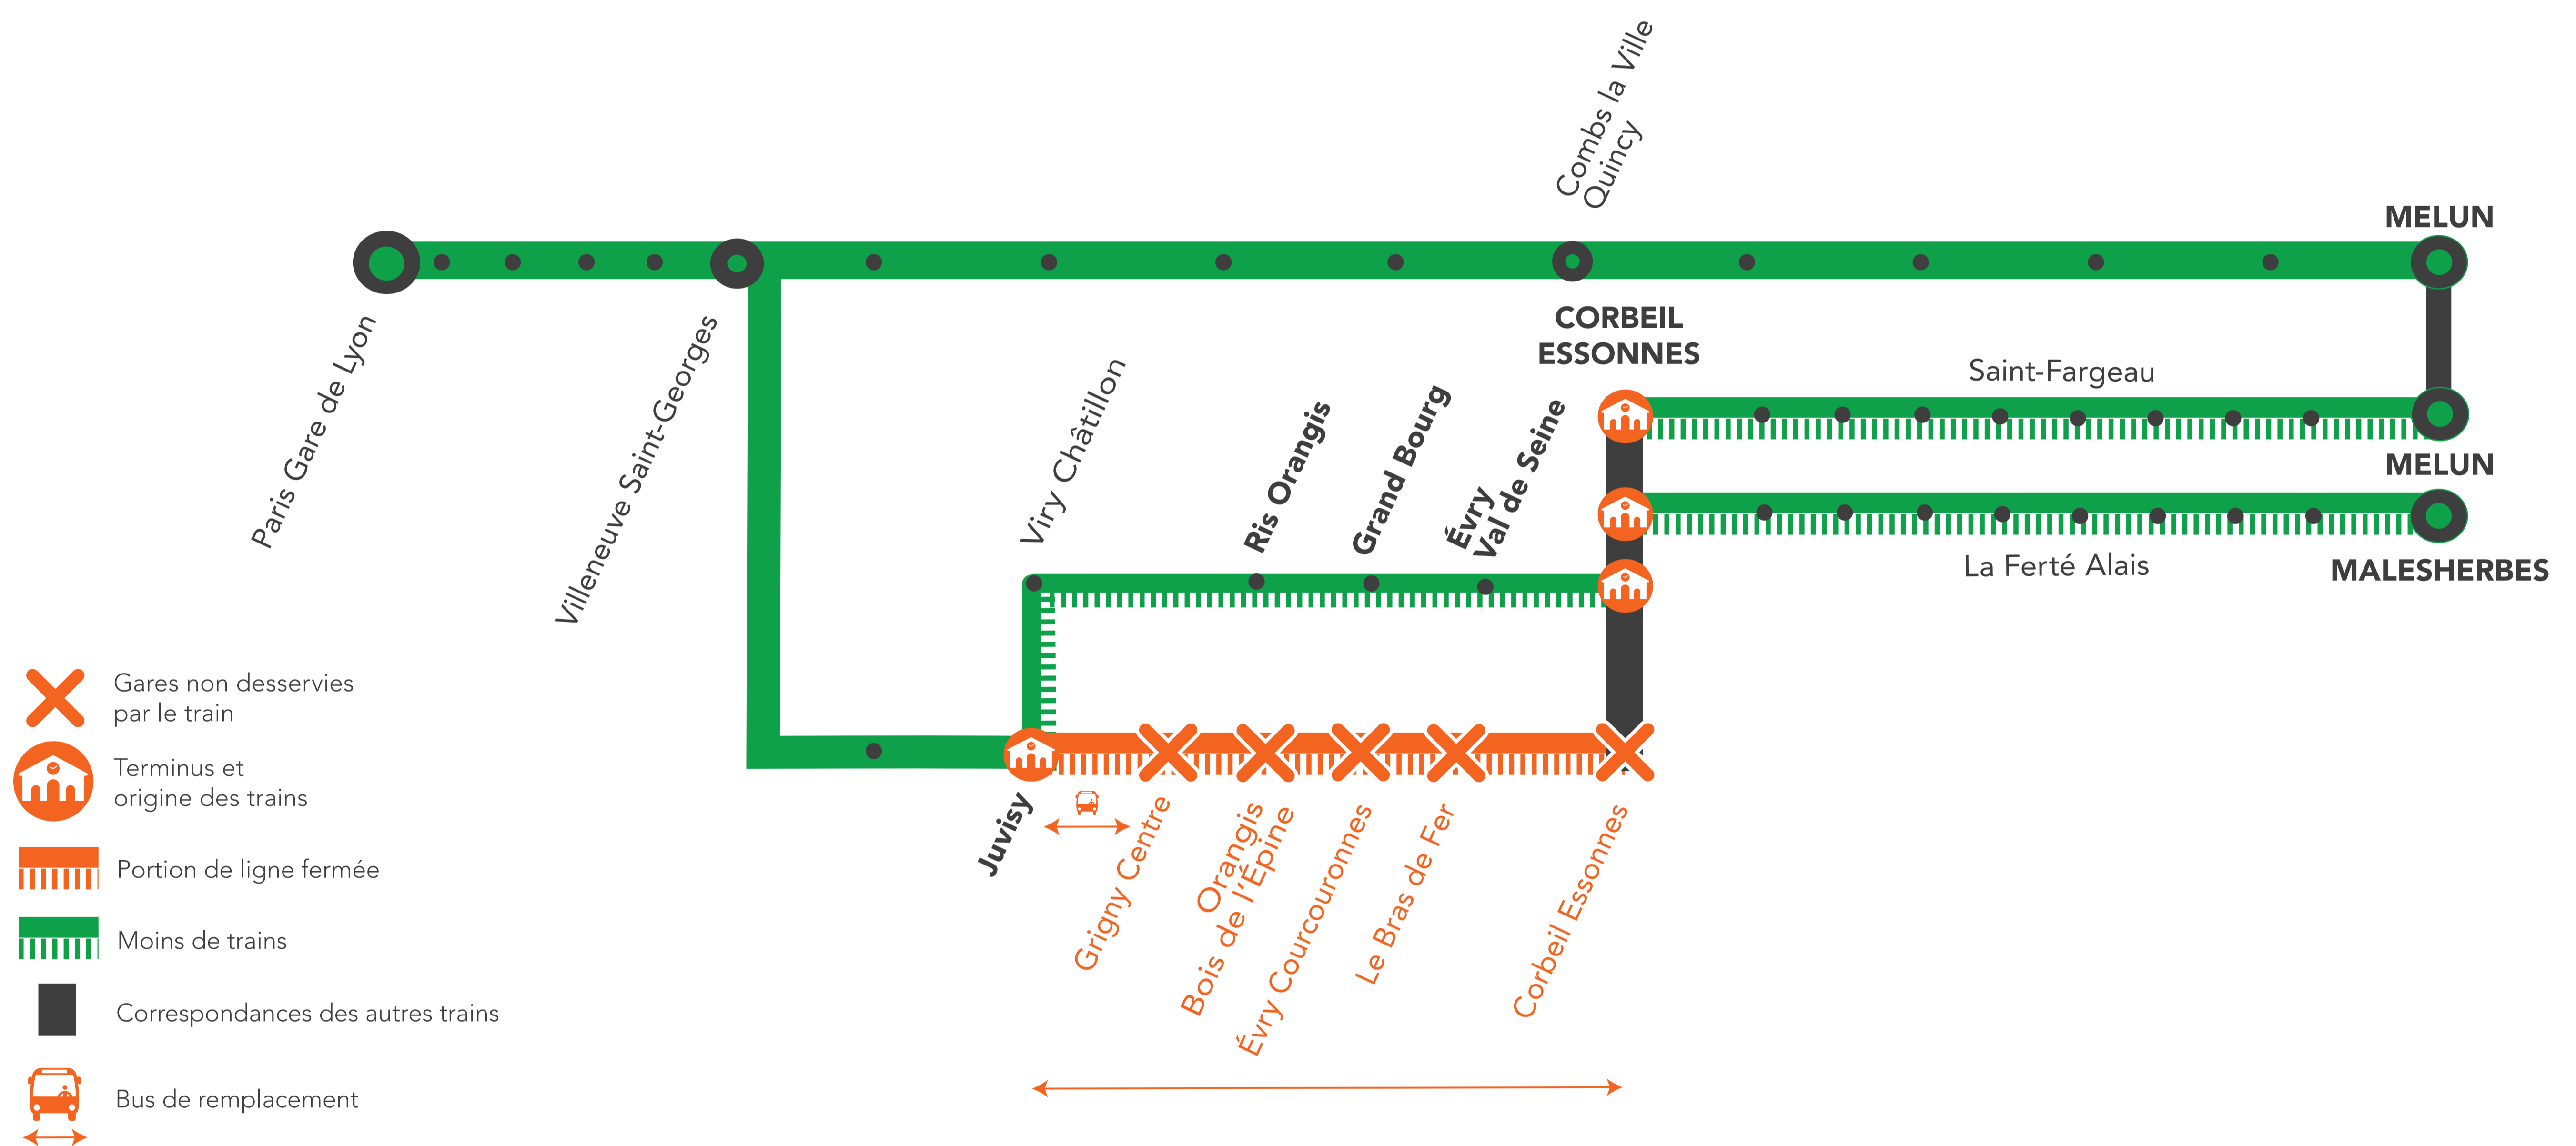

TRAVAUX LIGNE

PLANNED WORKS LINE D / OBRAS PREVISTAS LÍNEA D

JUILLET - AOÛT 2023

JULY - AUGUST / JULIO - AGOSTO

PERTURBATIONS À VENIR

PLANNED WORKS / OBRAS PREVISTAS

Préparez votre voyage !

PLAN YOUR JOURNEY! / ¡ORGANIZA SU VIAJE!

En savoir plus sur l'impact des travaux et les solutions de transport alternatives

More information about works impact and alternative routes / Más informaciones sobre los impactos de las obras y soluciones para viajar.

Appli
Île-de-France Mobilités

transilien.com

Appli SNCF

En gare

LES DATES IMPACTÉES EN JUILLET ET AOÛT

DATES AFFECTED IN JULY - AUGUST / FECHAS IMPACTADAS EN JULIO - AGOSTO

Les week-ends du samedi 15 juillet au samedi 26 août :

Les trains circulent de Corbeil-Essonnes vers Paris Gare de Lyon jusqu'à 15h00 sur la branche Évry Courcouronnes.

Les trains circulent de Paris Gare de Lyon vers Corbeil-Essonnes à partir de 15h00 sur la branche Évry Courcouronnes.

Hors de ces créneaux, des bus des bus sont mis en place.

Les trains Corbeil-Essonnes / Malesherbes / Melun sont origine - terminus Corbeil-Essonnes.

pour