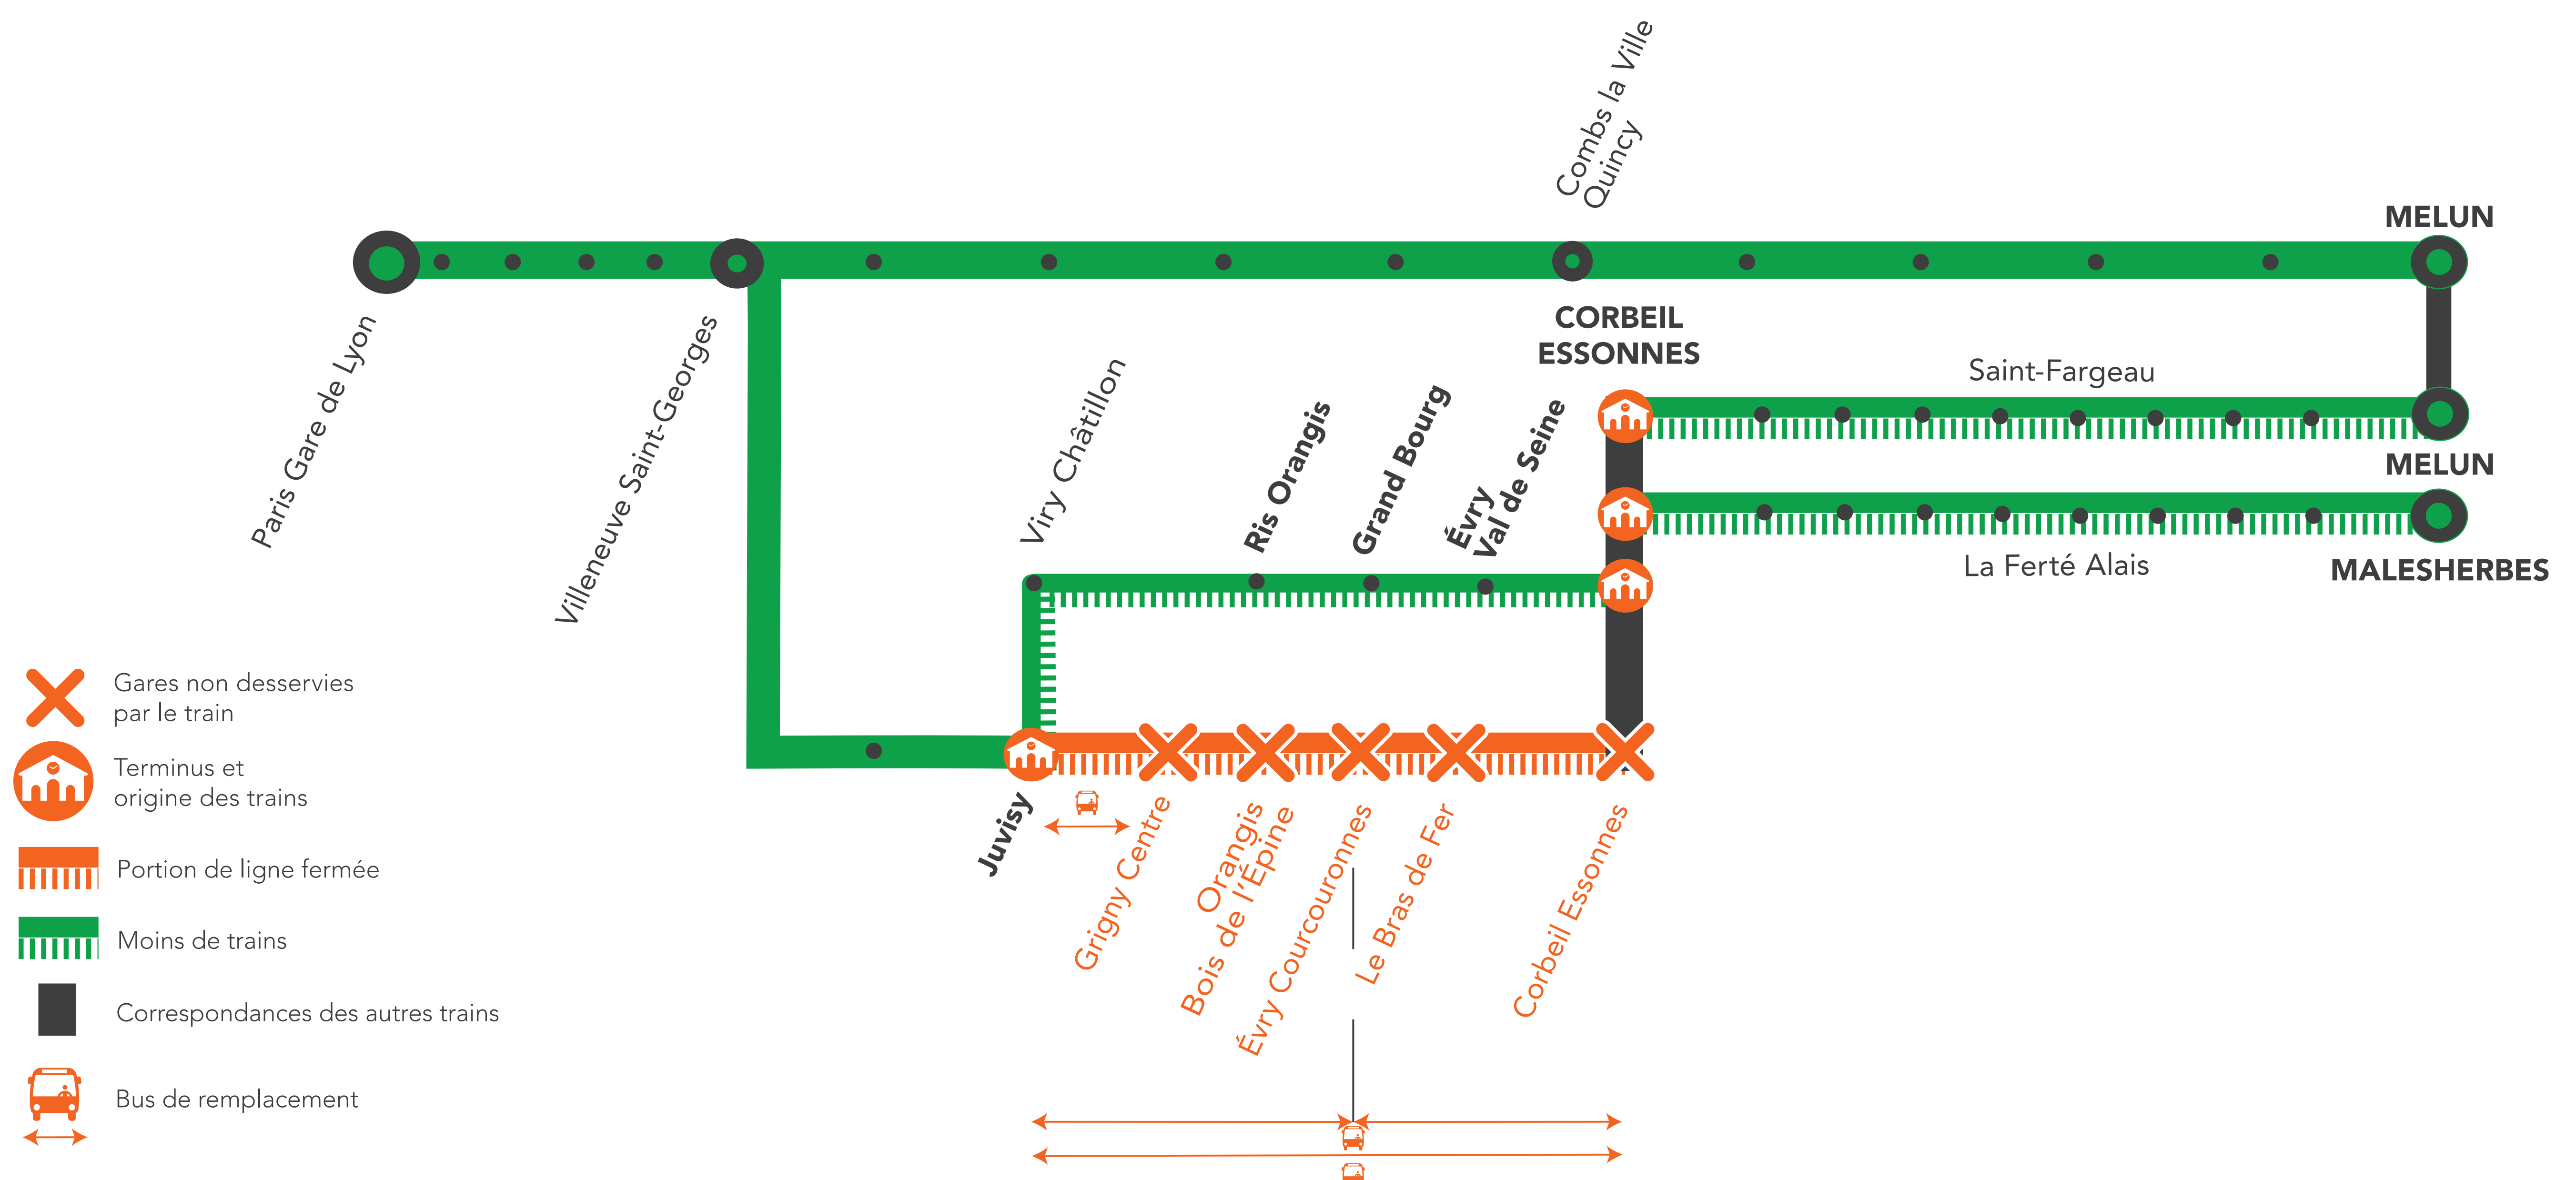

TRAVAUX LIGNE

PLANNED WORKS LINE D / OBRAS PREVISTAS LÍNEA D

JUILLET - AOÛT 2023

JULY - AUGUST / JULIO - AGOSTO

PERTURBATIONS À VENIR

PLANNED WORKS / OBRAS PREVISTAS

Préparez votre voyage !

PLAN YOUR JOURNEY! / ¡ORGANIZA SU VIAJE!

Appli
Île-de-France Mobilités

transilien.com

Appli SNCF

En gare

LES DATES IMPACTÉES EN JUILLET ET AOÛT

DATES AFFECTED IN JULY - AUGUST / FECHAS IMPACTADAS EN JULIO - AGOSTO

Du lundi au vendredi :

Les trains circulent de Corbeil-Essonnes vers Paris Gare de Lyon jusqu'à 09h00, les trains circulent de Paris Gare de Lyon vers Corbeil-Essonnes de 16h30 à 19h40 sur la branche Évry Courcouronnes. Hors de ces créneaux, des bus vous emmènent sur la branche via Ris Orangis, qui circule toute la journée entre Paris Gare de Lyon et Corbeil-Essonnes. Les trains Corbeil-Essonnes / Malesherbes / Melun sont origine - terminus Corbeil-Essonnes. À partir de 23h30, la branche Ris Orangis est fermée.

EN JOURNÉE

EN SOIRÉE

LUNDI 10 JUILLET AU VENDREDI 14 JUILLET

Paris Gare de Lyon ➔ Corbeil-Essonnes

Les trains circulent de Corbeil-Essonnes vers Paris Gare de Lyon jusqu'à 09h00, les trains circulent de Paris Gare de Lyon vers Corbeil-Essonnes de 16h30 à 19h40 sur la branche Évry Courcouronnes.

Hors de ces créneaux, des bus vous emmènent sur la branche via Ris Orangis, qui circule toute la journée entre Paris Gare de Lyon et Corbeil-Essonnes. Les trains Corbeil-Essonnes / Malesherbes / Melun sont origine - terminus Corbeil-Essonnes.