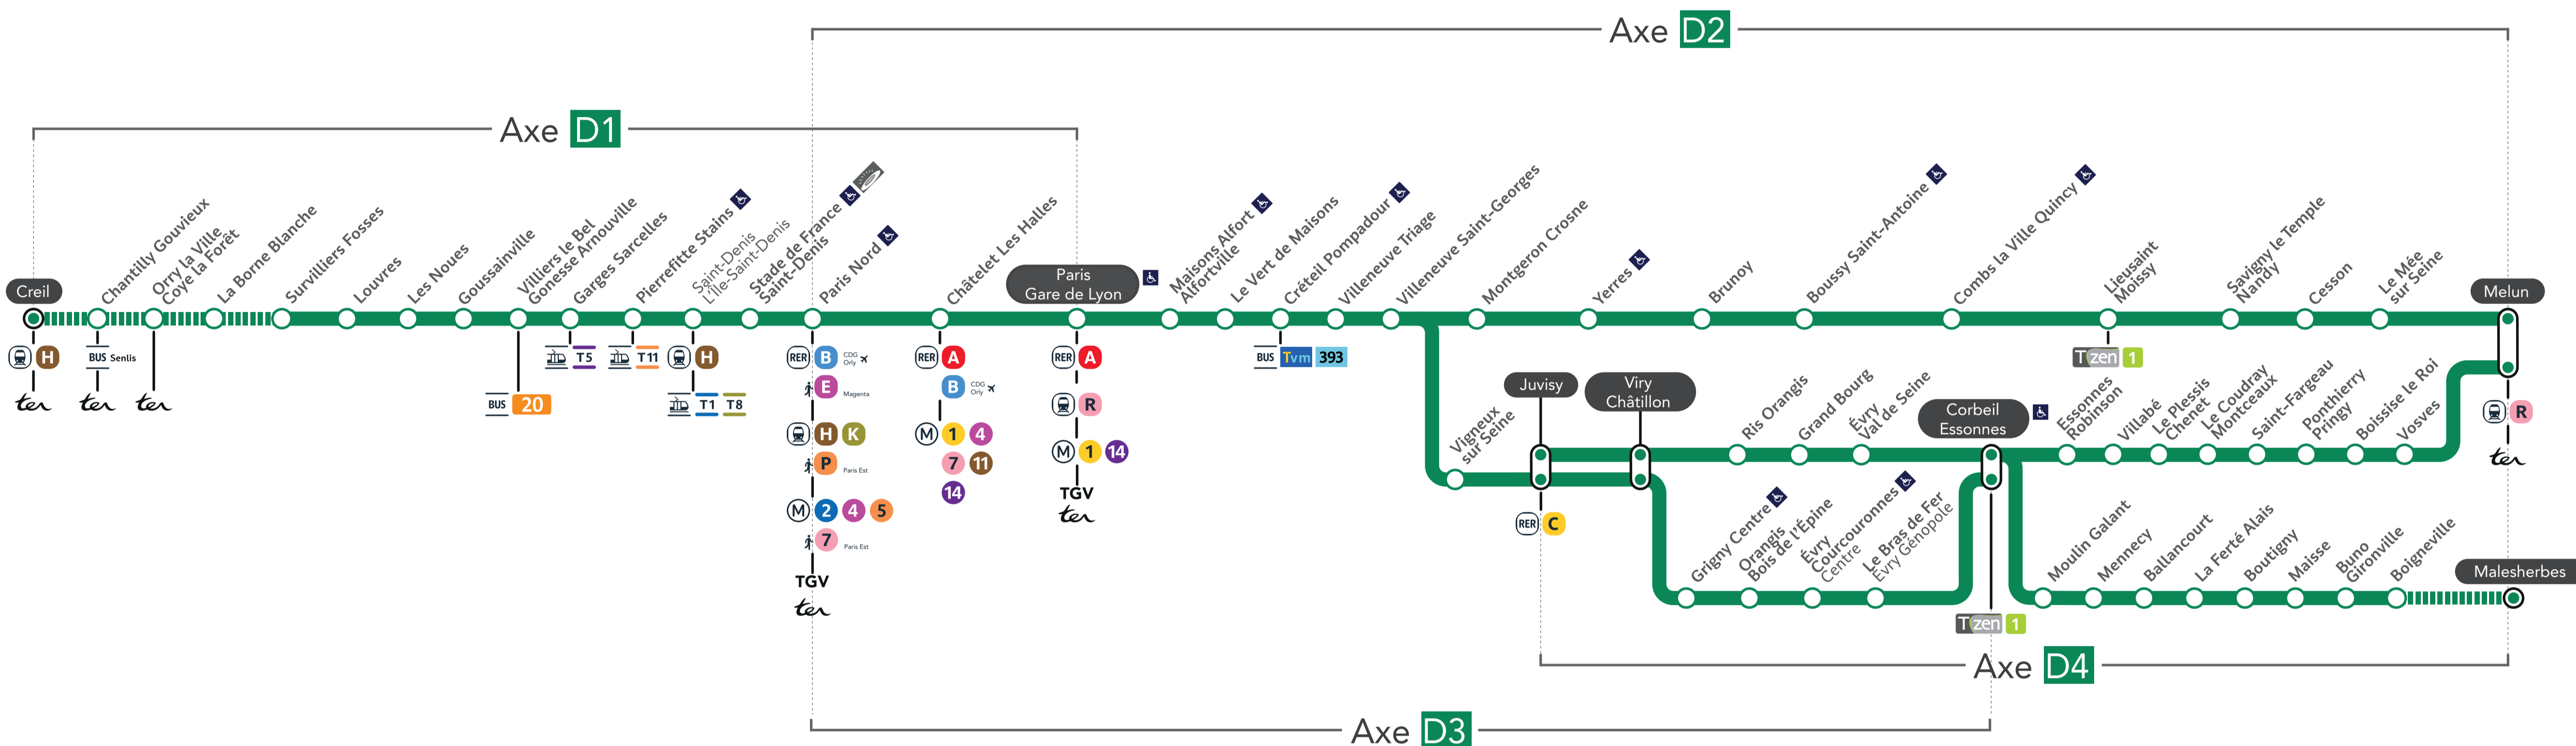

TRAVAUX LIGNE

PLANNED WORKS LINE D / OBRAS PREVISTAS LÍNEA D

Préparez votre voyage !

PLAN YOUR JOURNEY! / ¡ORGANIZA SU VIAJE!

En savoir plus sur l'impact des travaux et les solutions de transport alternatives 3 semaines avant le départ.

More information about works impact and alternative routes. / Más informaciones sobre los impactos de las obras y soluciones para viajar.

Appli
Île-de-France Mobilités
transilien.com

Flashez-moi !
Flash me!
¡Escanee aquí!

AXES ET DATES IMPACTÉS (AXES AND DATES AFFECTED / EJES Y FECHAS IMPACTADAS)

DECEMBRE 2024 (DECEMBER 2024 / DICIEMBRE 2024)

Axe	Impact Dates
Axe 1 - Creil > Paris Gare de Lyon / Paris Gare de Lyon > Creil	1 (D), 2-8 (M), 9-15 (T), 16-22 (W), 23-29 (Th), 30-31 (Fr)
Axe 2 - Paris Gare du Nord > Melun / Melun > Paris Gare du Nord	1 (D), 2-8 (M), 9-15 (T), 16-22 (W), 23-29 (Th), 30-31 (Fr)
Axe 3 - Paris Gare du Nord > Corbeil-Essonnes / Corbeil-Essonnes > Paris Gare du Nord (Via Évry - Courcouronnes)	1 (D), 2-8 (M), 9-15 (T), 16-22 (W), 23-29 (Th), 30-31 (Fr)
Axe 4 - Juvisy > Melun / Malesherbes / Melun / Malesherbes > Juvisy (Via Ris-Orangis)	1 (D), 2-8 (M), 9-15 (T), 16-22 (W), 23-29 (Th), 30-31 (Fr)

■ Travaux pouvant vous impacter en journée
■ Travaux pouvant vous impacter en soirée
■ Interruption de trafic du 1er au dernier train

JANVIER 2025 (JANUARY 2025 / ENERO 2025)

Axe	Impact Dates
Axe 1 - Creil > Paris Gare de Lyon / Paris Gare de Lyon > Creil	1-5 (M), 6-12 (T), 13-19 (W), 20-26 (Th), 27-31 (Fr)
Axe 2 - Paris Gare du Nord > Melun / Melun > Paris Gare du Nord	1-5 (M), 6-12 (T), 13-19 (W), 20-26 (Th), 27-31 (Fr)
Axe 3 - Paris Gare du Nord > Corbeil-Essonnes / Corbeil-Essonnes > Paris Gare du Nord (Via Évry - Courcouronnes)	1-5 (M), 6-12 (T), 13-19 (W), 20-26 (Th), 27-31 (Fr)
Axe 4 - Juvisy > Melun / Malesherbes / Melun / Malesherbes > Juvisy (Via Ris-Orangis)	1-5 (M), 6-12 (T), 13-19 (W), 20-26 (Th), 27-31 (Fr)