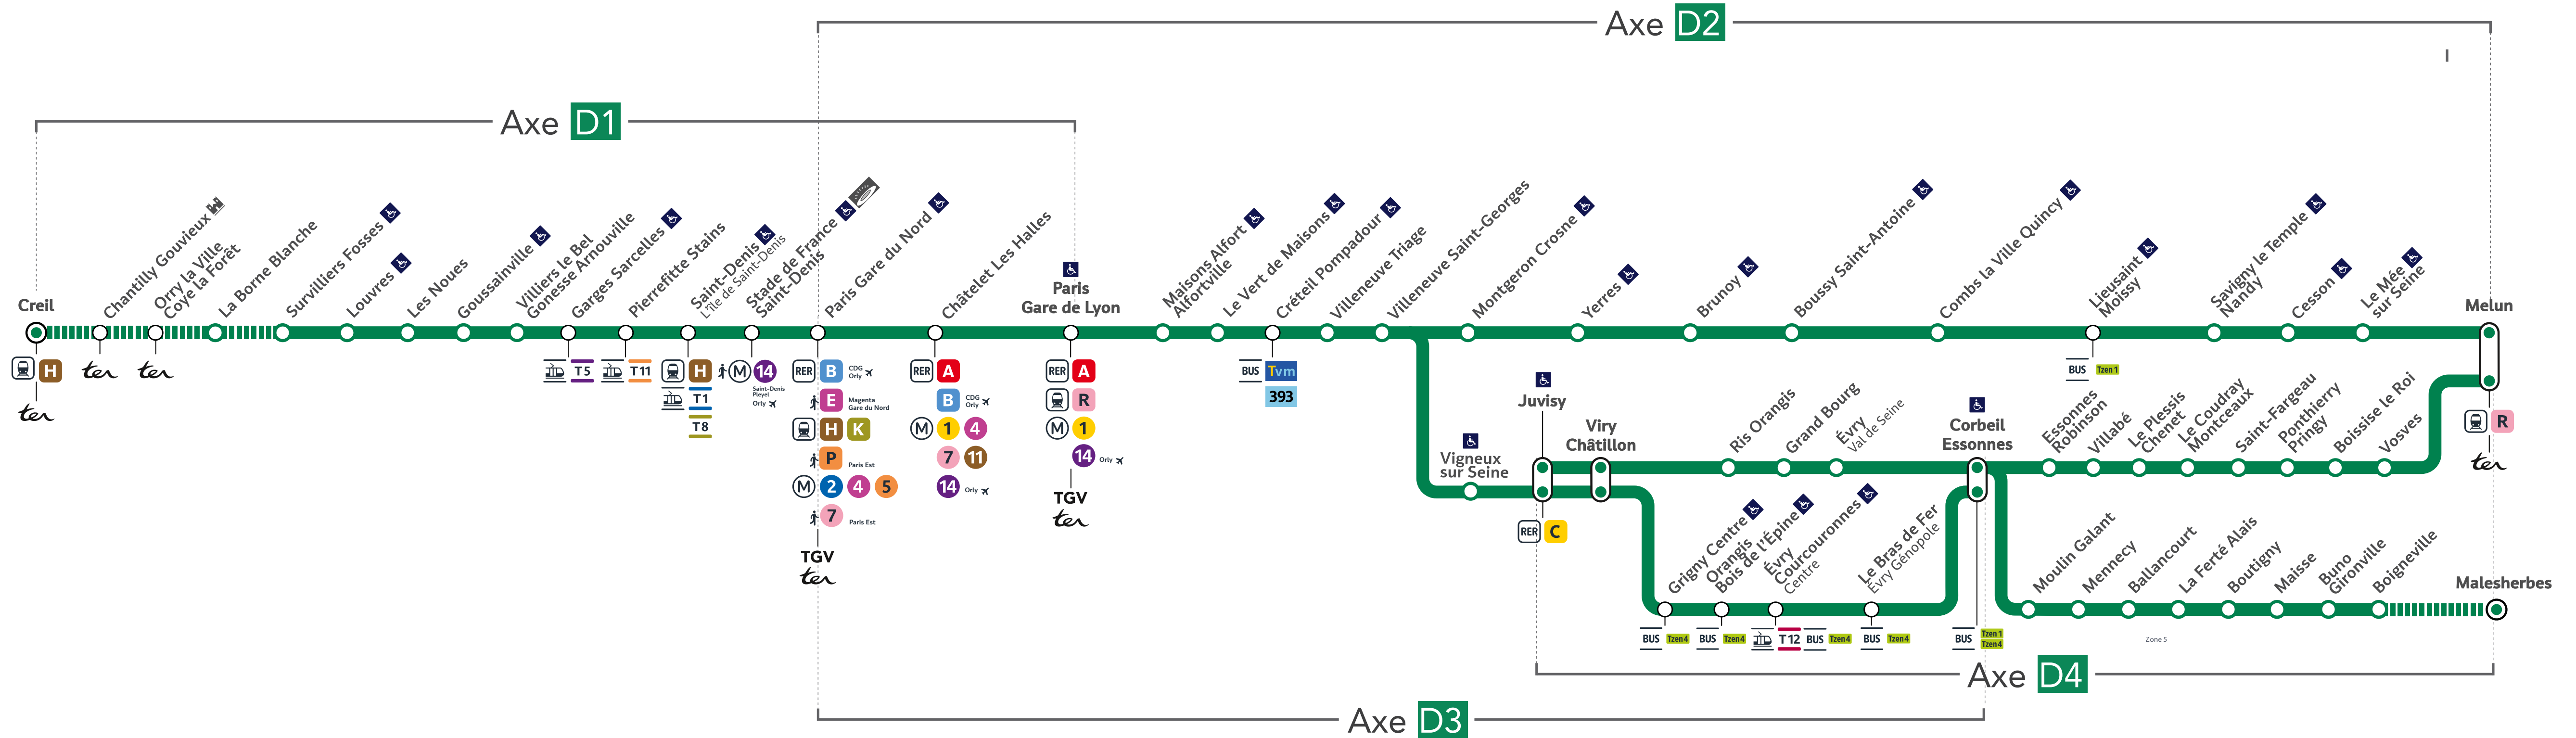

TRAVAUX LIGNE

PLANNED WORKS LINE D / OBRAS PREVISTAS LÍNEA D

Préparez votre voyage ! PLAN YOUR JOURNEY! / ¡ORGANIZA SU VIAJE!

En savoir plus sur l'impact des travaux et les solutions de transport alternatives 3 semaines avant le départ.

AXES ET DATES IMPACTÉS (AXES AND DATES AFFECTED / EJES Y FECHAS IMPACTADAS)

MARS 2025 (MARCH 2025 / MARZO 2025)

Axe	Itinéraire	L	M	M	J	V	S	D
Axe 1	- Creil > Paris Gare de Lyon						1	2
	- Paris Gare de Lyon > Creil	3	4	5	6	7	8	9
Axe 2	- Paris Gare du Nord > Melun						1	2
	- Melun > Paris Gare du Nord	3	4	5	6	7	8	9
Axe 3	- Paris Gare du Nord > Corbeil-Essonnes							1 2
	- Corbeil-Essonnes > Paris Gare du Nord	3	4	5	6	7	8	9
Axe 4	- Juvisy > Melun / Malesherbes						1	2
	- Melun / Malesherbes > Juvisy	3	4	5	6	7	8	9

 Travaux pouvant vous impacter en journée
 Travaux pouvant vous impacter en soirée
 Interruption de trafic du 1er au dernier train

AVRIL 2025 (APRIL 2025 / ABRIL 2025)

Axe	Itinéraire	L	M	M	J	V	S	D
Axe 1	- Creil > Paris Gare de Lyon							
	- Paris Gare de Lyon > Creil	1	2	3	4	5	6	
Axe 2	- Paris Gare du Nord > Melun							
	- Melun > Paris Gare du Nord	1	2	3	4	5	6	
Axe 3	- Paris Gare du Nord > Corbeil-Essonnes							
	- Corbeil-Essonnes > Paris Gare du Nord	7	8	9	10	11	12	13
Axe 4	- Juvisy > Melun / Malesherbes							
	- Melun / Malesherbes > Juvisy	7	8	9	10	11	12	13

Samedi 29 et dimanche 30 mars :
La gare de Stade de France n'est pas desservie.
Le trafic est interrompu entre Gare du Nord et Gare de Lyon.

Du lundi 3 au vendredi 31 mars sauf samedi et dimanche :
De 9h à 16h, moins de trains entre Melun et Combs-la-Ville.
À partir de 23h, le trafic est interrompu entre Gare de Lyon et Creil, entre Gare de Lyon et Corbeil-Essonnes. Les trains en direction de Melun sont sans arrêt entre Gare de Lyon et Villeneuve-Saint-Georges.
Un service de bus de remplacement est mis en place.