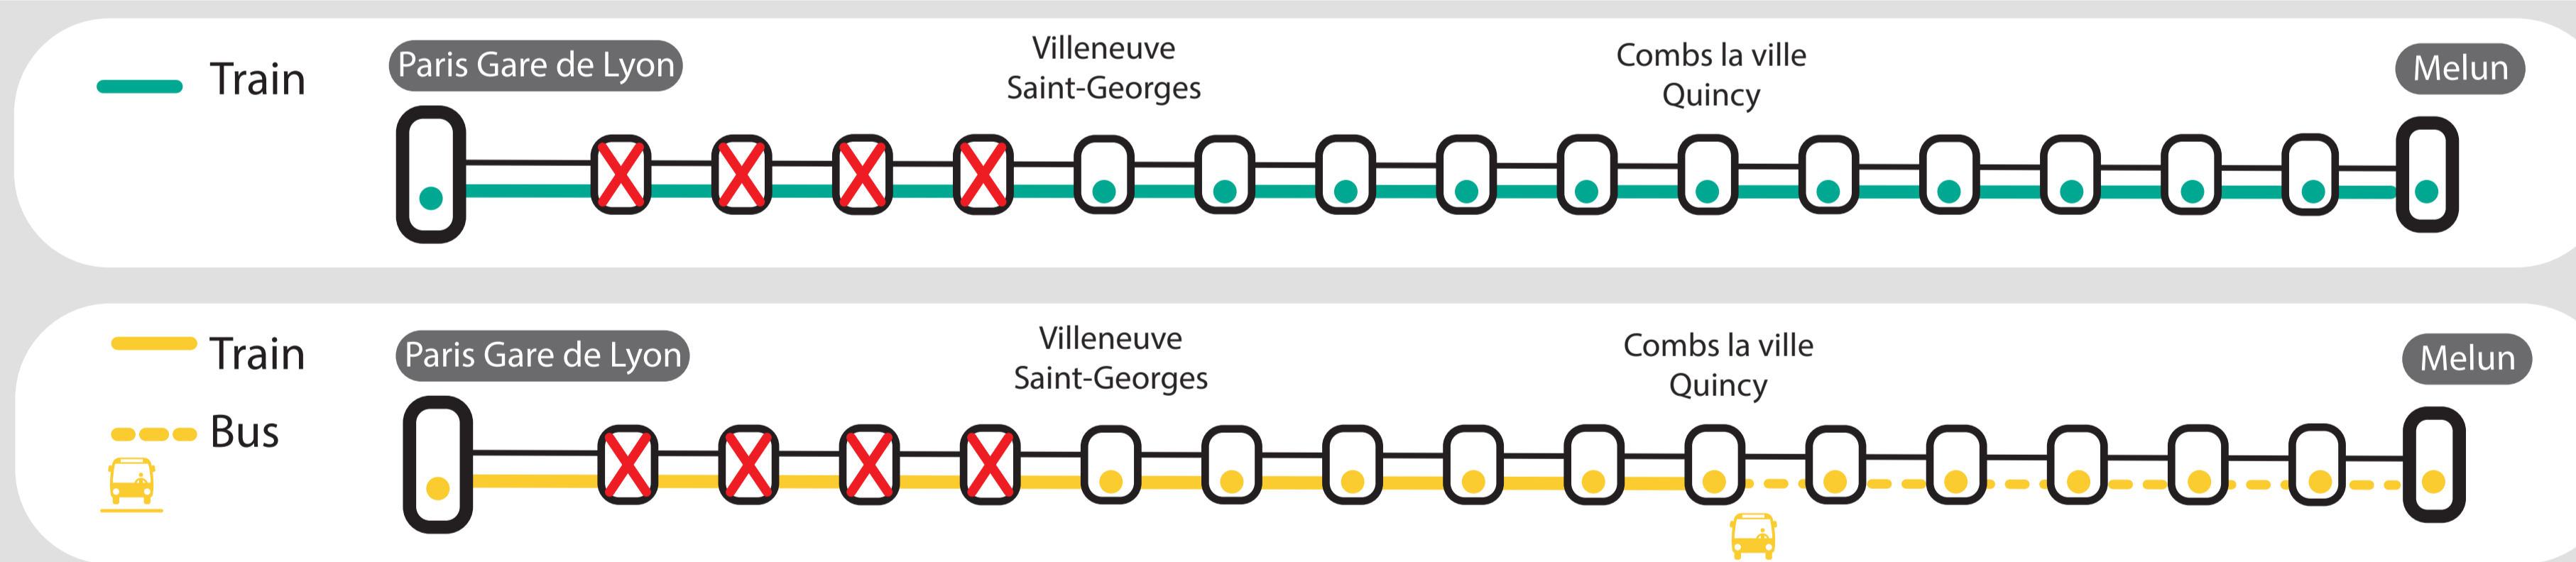

La circulation des trains de soirée en semaine sera modifiée à partir de 22h45*

*Sauf vers les gares de Maisons Alfort Alfortville, Le Vert de Maisons, Créteil Pompadour et Villeneuve Triage, dernier train 21h59

Vers Villeneuve St Georges / Combs la Ville / Melun

MARS

lun	mar	mer	jeu	ven
● 3	4	5	6	7
★ 10	11	12	13	14
★ 17	18	19	20	21
★ 24	25	26	27	28
● 31				

AVRIL

lun	mar	mer	jeu	ven
● 1	2	3	4	
● 7	8	9	10	11
★ 14	15	16	17	18
★ 21	22	23	24	25
★ 28	29	30		

MAI

lun	mar	mer	jeu	ven
			★ 1	2
★ 5	6	7	8	9
★ 12	13	14	15	16
● 19	20	21	22	23
● 26	27	28	29	30

JUIN

lun	mar	mer	jeu	ven
● 2	3	4	5	6
★ 9	10	11	12	13
★ 16	17	18	19	20
● 23	24	25	26	27
● 30				

- Schéma de ligne
- Gare non desservie
- Dernier train au départ de Paris Gare de Lyon : 00h37
- Circulation sur itinéraire classique
- Terminus / Origine Combs la Ville Bus entre Combs la Ville et Melun

Vers Corbeil

- Schéma de ligne
- Gare non desservie

Dernier train au départ de Paris Gare de Lyon : 22h46
 Bus au départ de Paris Gare de Lyon : Voie 23

Pour en savoir plus sur l'impact des travaux de journée et soirée, rendez-vous sur le blog de votre ligne.