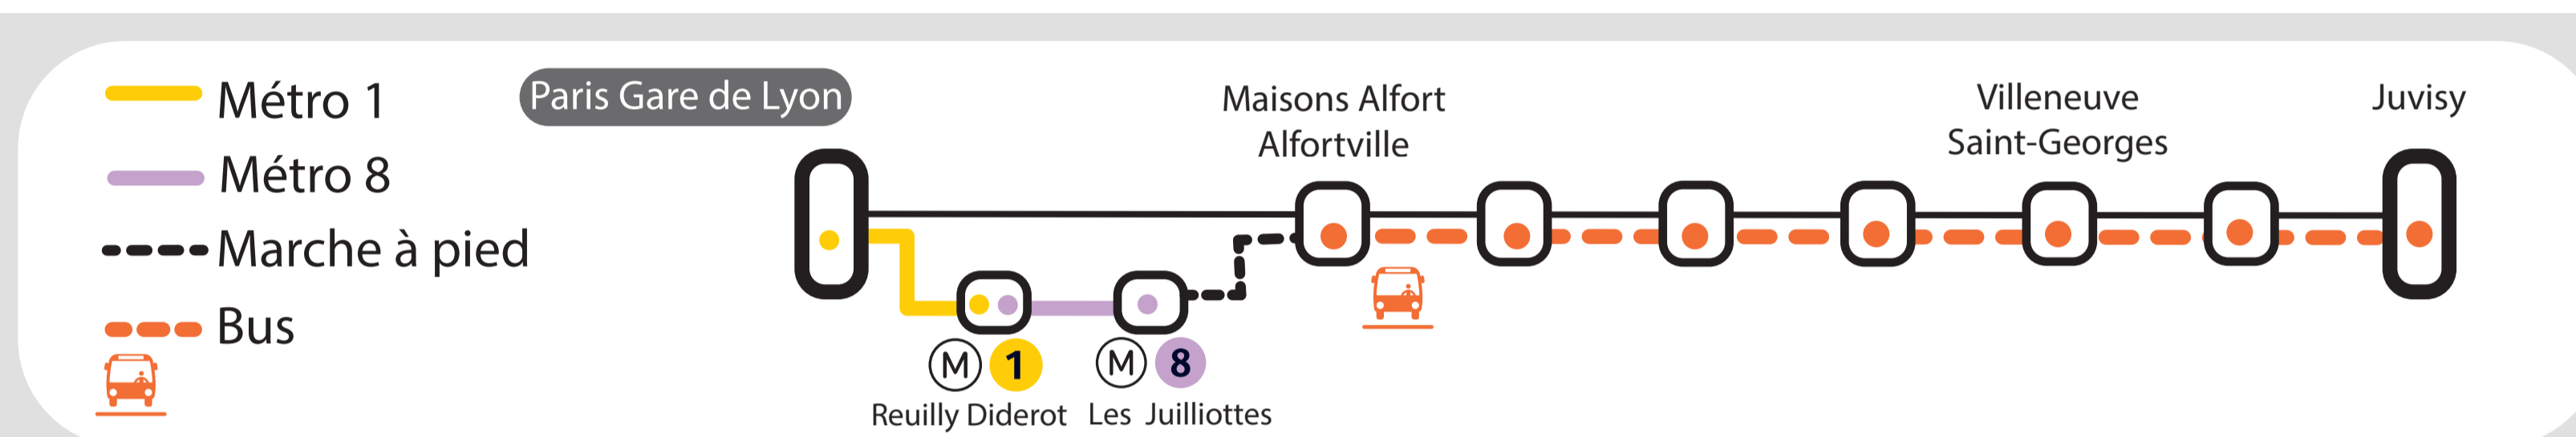

La circulation des trains de soirée en semaine sera modifiée à partir de 22h45*

*Sauf vers les gares de Maisons Alfort Alfortville, Le Vert de Maisons, Créteil Pompadour et Villeneuve Triage, dernier train 21h59

Vers Maisons Alfort Alfortville / Le Vert de Maisons / Créteil Pompadour / Villeneuve Triage

MARS

lun	mar	mer	jeu	ven
3	4	5	6	7
10	11	12	13	14
17	18	19	20	21
24	25	26	27	28
31				

AVRIL

lun	mar	mer	jeu	ven
1	2	3	4	
7	8	9	10	11
14	15	16	17	18
21	22	23	24	25
28	29	30		

MAI

lun	mar	mer	jeu	ven
			1	2
5	6	7	8	9
12	13	14	15	16
19	20	21	22	23
26	27	28	29	30

JUIN

lun	mar	mer	jeu	ven
2	3	4	5	6
9	10	11	12	13
16	17	18	19	20
23	24	25	26	27
30				

- Schéma de ligne
- Dernier train au départ de Paris Gare de Lyon : 21h59
- Dernier train au départ de Paris Gare de Lyon : 22h46
- Puis bus au départ de Maisons Alfort Alfortville jusqu'à Juvisy.