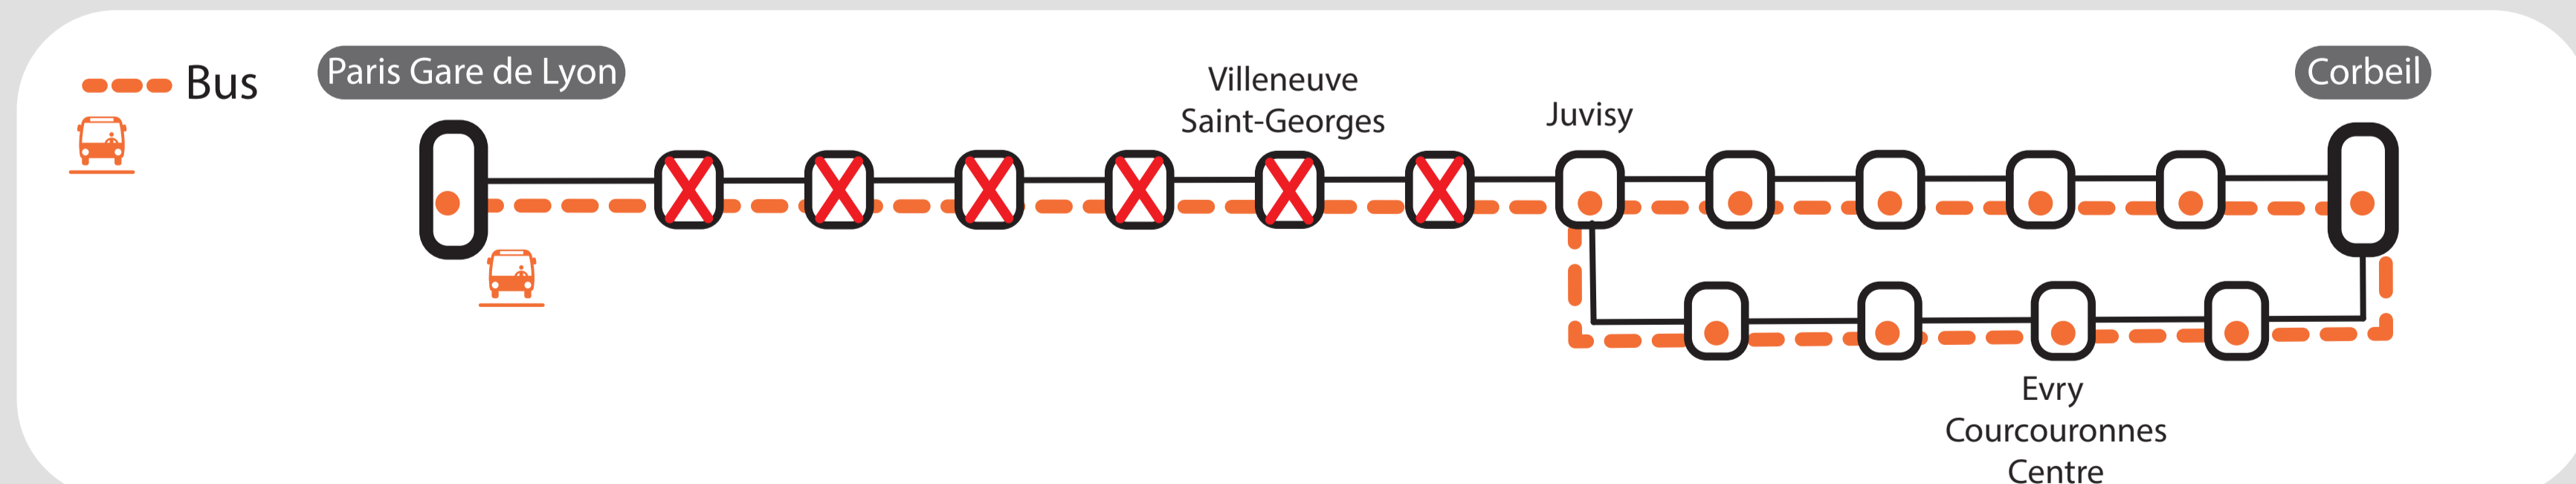

MAI

lun	mar	mer	jeu	ven
			★ 1	2
★ 5	6	7	8	9
★ 12	13	14	15	16
● 19	20	21	22	23
● 26	27	28	29	30

JUIN

lun	mar	mer	jeu	ven
● 2	3	4	5	6
★ 9	10	11	12	13
★ 16	17	18	19	20
● 23	24	25	26	27
● 30				

- Schéma de ligne
- Gare non desservie
- Dernier train au départ de Paris Gare de Lyon : 00h37
- Circulation sur itinéraire classique
- Terminus / Origine Combs la Ville Bus entre Combs la Ville et Melun

Vers Corbeil

- Schéma de ligne
- Gare non desservie

Dernier train au départ de Paris Gare de Lyon : 22h46
 Bus au départ de Paris Gare de Lyon : Voie 23

Pour en savoir plus sur l'impact des travaux de journée et soirée, rendez-vous sur le blog de votre ligne.