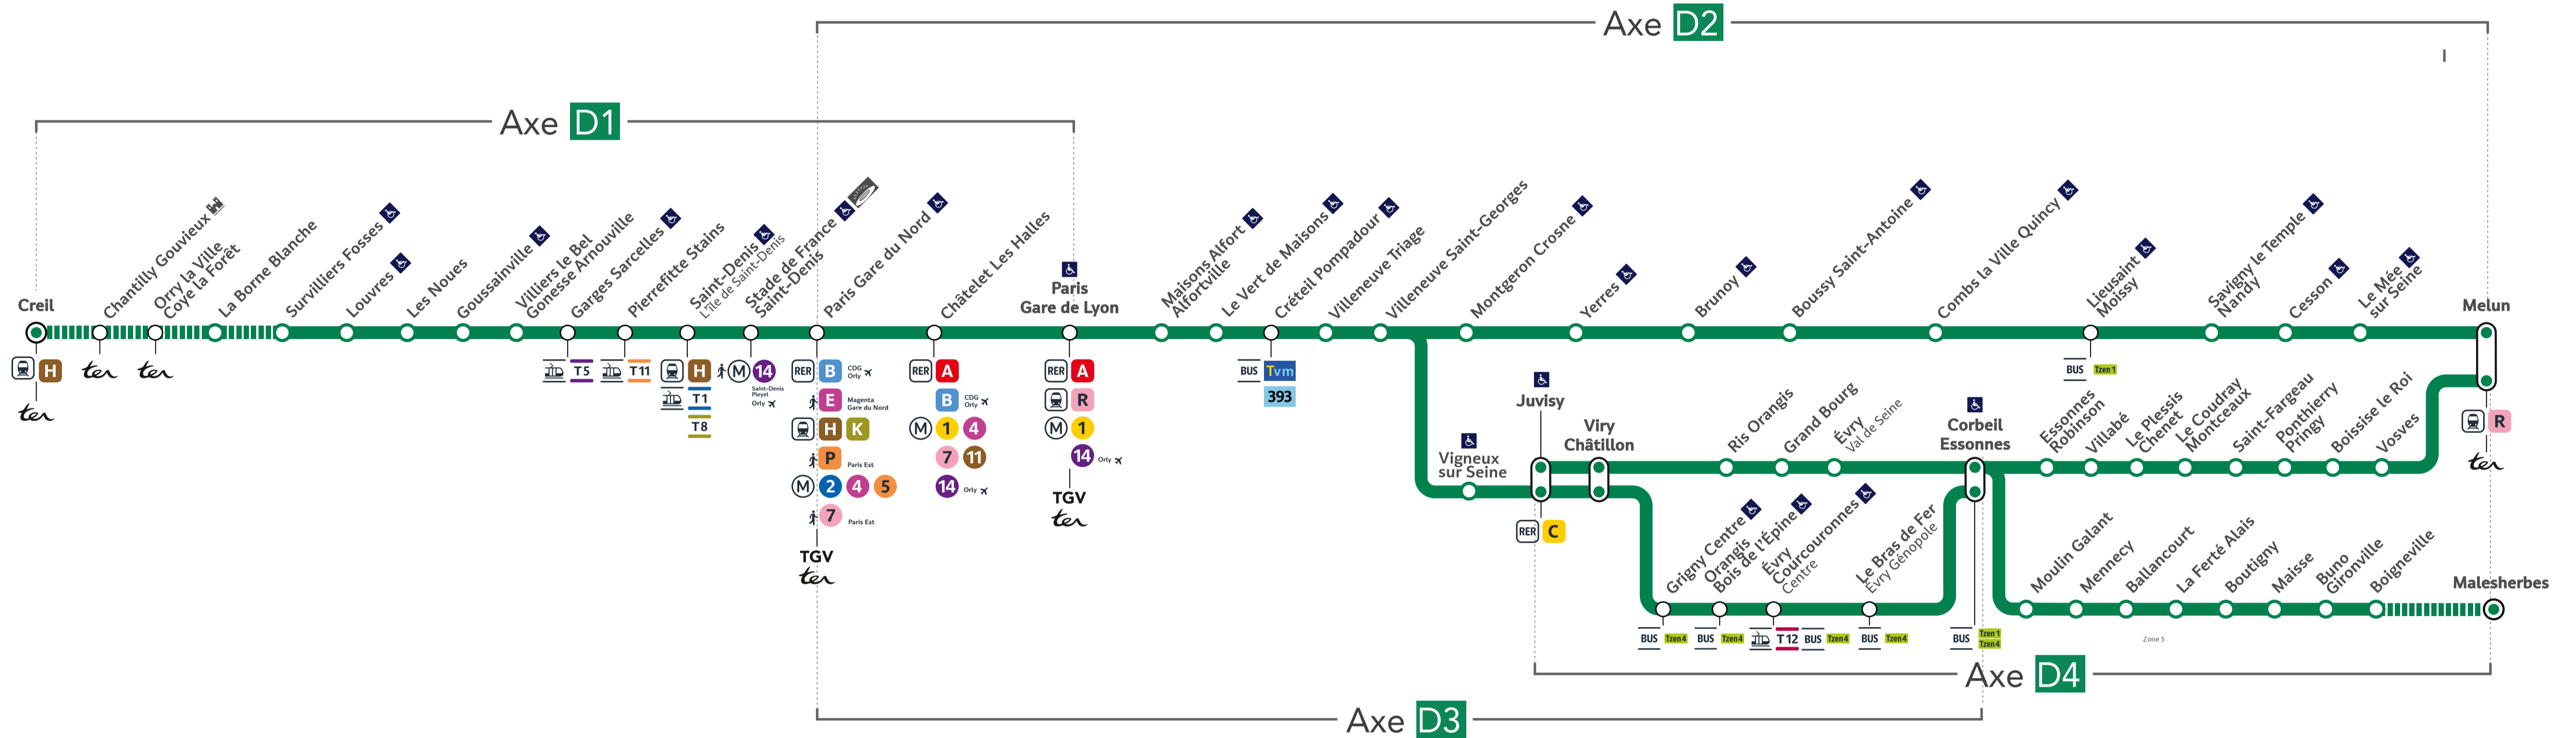

# TRAVAUX LIGNE

PLANNED WORKS LINE D / OBRAS PREVISTAS LÍNEA D

## AXES ET DATES IMPACTÉS (AXES AND DATES AFFECTED / EJES Y FECHAS IMPACTADAS)

### MAI 2025 (MAY 2025 / MAYO 2025)

Axe	Direction	L	M	M	J	V	S	D
1	- Creil > Paris Gare de Lyon							
	- Paris Gare de Lyon > Creil							
Axe 2	- Paris Gare du Nord > Melun							
	- Melun > Paris Gare du Nord							
Axe 3	- Paris Gare du Nord > Corbeil-Essonnes							
	- Corbeil-Essonnes > Paris Gare du Nord							
Axe 4	- Juvisy > Melun / Malesherbes							
	- Melun / Malesherbes > Juvisy							

### JUIN 2025 (JUNE 2025 / JUNIO 2025)

Axe	Direction	L	M	M	J	V	S	D
1	- Creil > Paris Gare de Lyon							
	- Paris Gare de Lyon > Creil							
Axe 2	- Paris Gare du Nord > Melun							
	- Melun > Paris Gare du Nord							
Axe 3	- Paris Gare du Nord > Corbeil-Essonnes							
	- Corbeil-Essonnes > Paris Gare du Nord							
Axe 4	- Juvisy > Melun / Malesherbes							
	- Melun / Malesherbes > Juvisy							