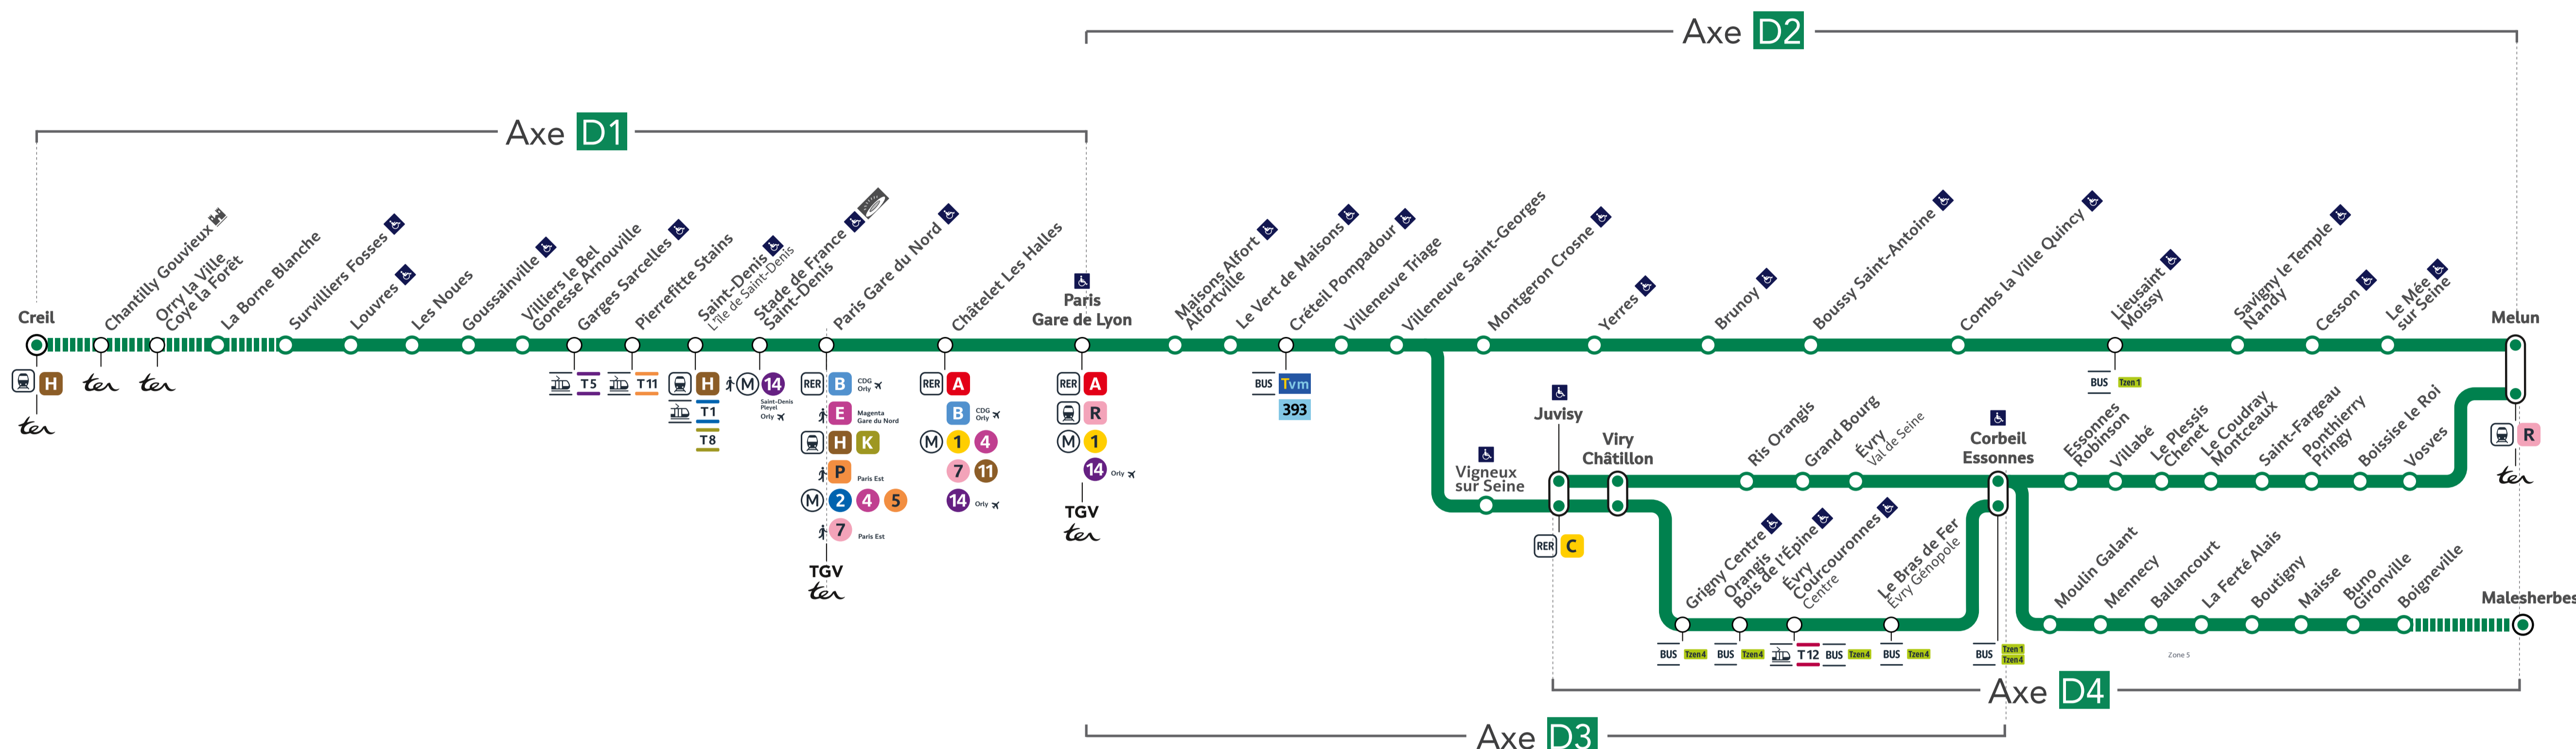

# TRAVAUX LIGNE

PLANNED WORKS LINE D / OBRAS PREVISTAS LÍNEA D

Préparez votre voyage !

PLAN YOUR JOURNEY! / ¡ORGANIZA SU VIAJE!

Flashez-moi !  
Flash me!  
¡Escanee aquí!

En savoir plus sur l'impact des travaux et les solutions de transport alternatives 3 semaines avant le départ.

## AXES ET DATES IMPACTÉS (AXES AND DATES AFFECTED / EJES Y FECHAS IMPACTADAS)

### JUIN 2026 (JUNE 2026 / JUNIO 2026)

Axe	Impact Dates (June 2026)
Axe 1: Creil > Paris Gare de Lyon / Paris Gare de Lyon > Creil	1, 2, 3, 4, 5, 6, 7, 8, 9, 10, 11, 12, 13, 14, 15, 16, 17, 18, 19, 20, 21, 22, 23, 24, 25, 26, 27, 28, 29, 30
Axe 2: Paris Gare de Lyon > Melun / Melun > Paris Gare de Lyon	1, 2, 3, 4, 5, 6, 7, 8, 9, 10, 11, 12, 13, 14, 15, 16, 17, 18, 19, 20, 21, 22, 23, 24, 25, 26, 27, 28, 29, 30
Axe 3: Paris Gare de Lyon > Corbeil-Essonnes / Corbeil-Essonnes > Paris Gare de Lyon (Via Évry - Courcouronnes)	1, 2, 3, 4, 5, 6, 7, 8, 9, 10, 11, 12, 13, 14, 15, 16, 17, 18, 19, 20, 21, 22, 23, 24, 25, 26, 27, 28, 29, 30
Axe 4: Juvisy > Melun / Malesherbes / Melun / Malesherbes > Juvisy (Via Ris-Orangis)	1, 2, 3, 4, 5, 6, 7, 8, 9, 10, 11, 12, 13, 14, 15, 16, 17, 18, 19, 20, 21, 22, 23, 24, 25, 26, 27, 28, 29, 30