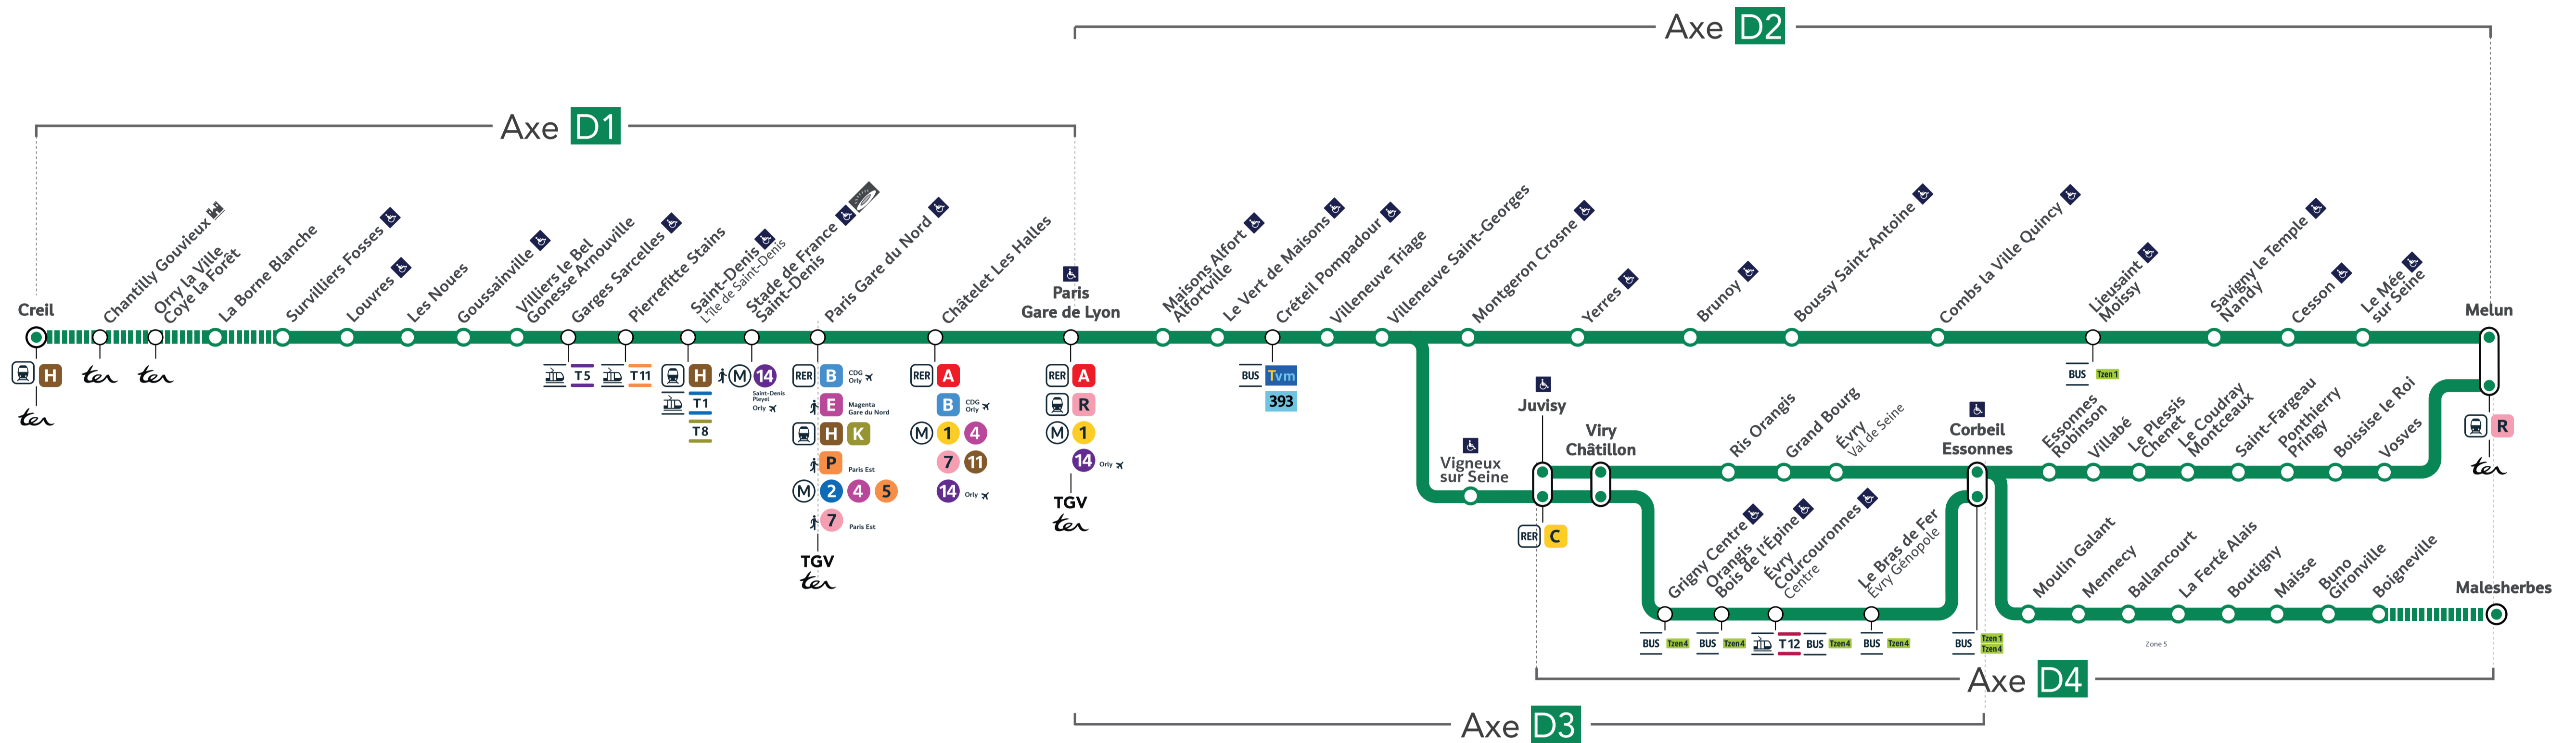

TRAVAUX LIGNE

PLANNED WORKS LINE D / OBRAS PREVISTAS LÍNEA D

Préparez votre voyage ! PLAN YOUR JOURNEY! / ¡ORGANIZA SU VIAJE!

En savoir plus sur l'impact des travaux et les solutions de transport alternatives 3 semaines avant le départ.

AXES ET DATES IMPACTÉS (AXES AND DATES AFFECTED / EJES Y FECHAS IMPACTADAS)

JUIN 2026 (JUNE 2026 / JUNIO 2026)

Axe	Direction	L	M	M	J	V	S	D
Axe 1	- Creil > Paris Gare de Lyon	1	2	3	4	5	6	7
	- Paris Gare de Lyon > Creil	8	9	10	11	12	13	14
Axe 2	- Paris Gare de Lyon > Melun	15	16	17	18	19	20	21
	- Melun > Paris Gare de Lyon	22	23	24	25	26	27	28
Axe 3	- Paris Gare de Lyon > Corbeil-Essonnes	29	30					
	- Corbeil-Essonnes > Paris Gare de Lyon							
Axe 4	- Juvisy > Melun / Malesherbes							
	- Melun / Malesherbes > Juvisy							

JUILLET 2026 (JULY 2026 / JULIO 2026)

Axe	Direction	L	M	M	J	V	S	D
Axe 1	- Creil > Paris Gare de Lyon				1	2	3	4
	- Paris Gare de Lyon > Creil	6	7	8	9	10	11	12
Axe 2	- Paris Gare de Lyon > Melun	13	14	15	16	17	18	19
	- Melun > Paris Gare de Lyon	20	21	22	23	24	25	26
Axe 3	- Paris Gare de Lyon > Corbeil-Essonnes	27	28	29	30	31		
	- Corbeil-Essonnes > Paris Gare de Lyon							
Axe 4	- Juvisy > Melun / Malesherbes							
	- Melun / Malesherbes > Juvisy							

Du lundi au vendredi, du 1er au 19 juin :
A partir de 21h, aucun train ne circule entre Corbeil-Essonnes et Malesherbes.

Du lundi au vendredi, du 22 au 30 juin :
A partir de 23h, aucun train ne circule entre Corbeil-Essonnes et Malesherbes.