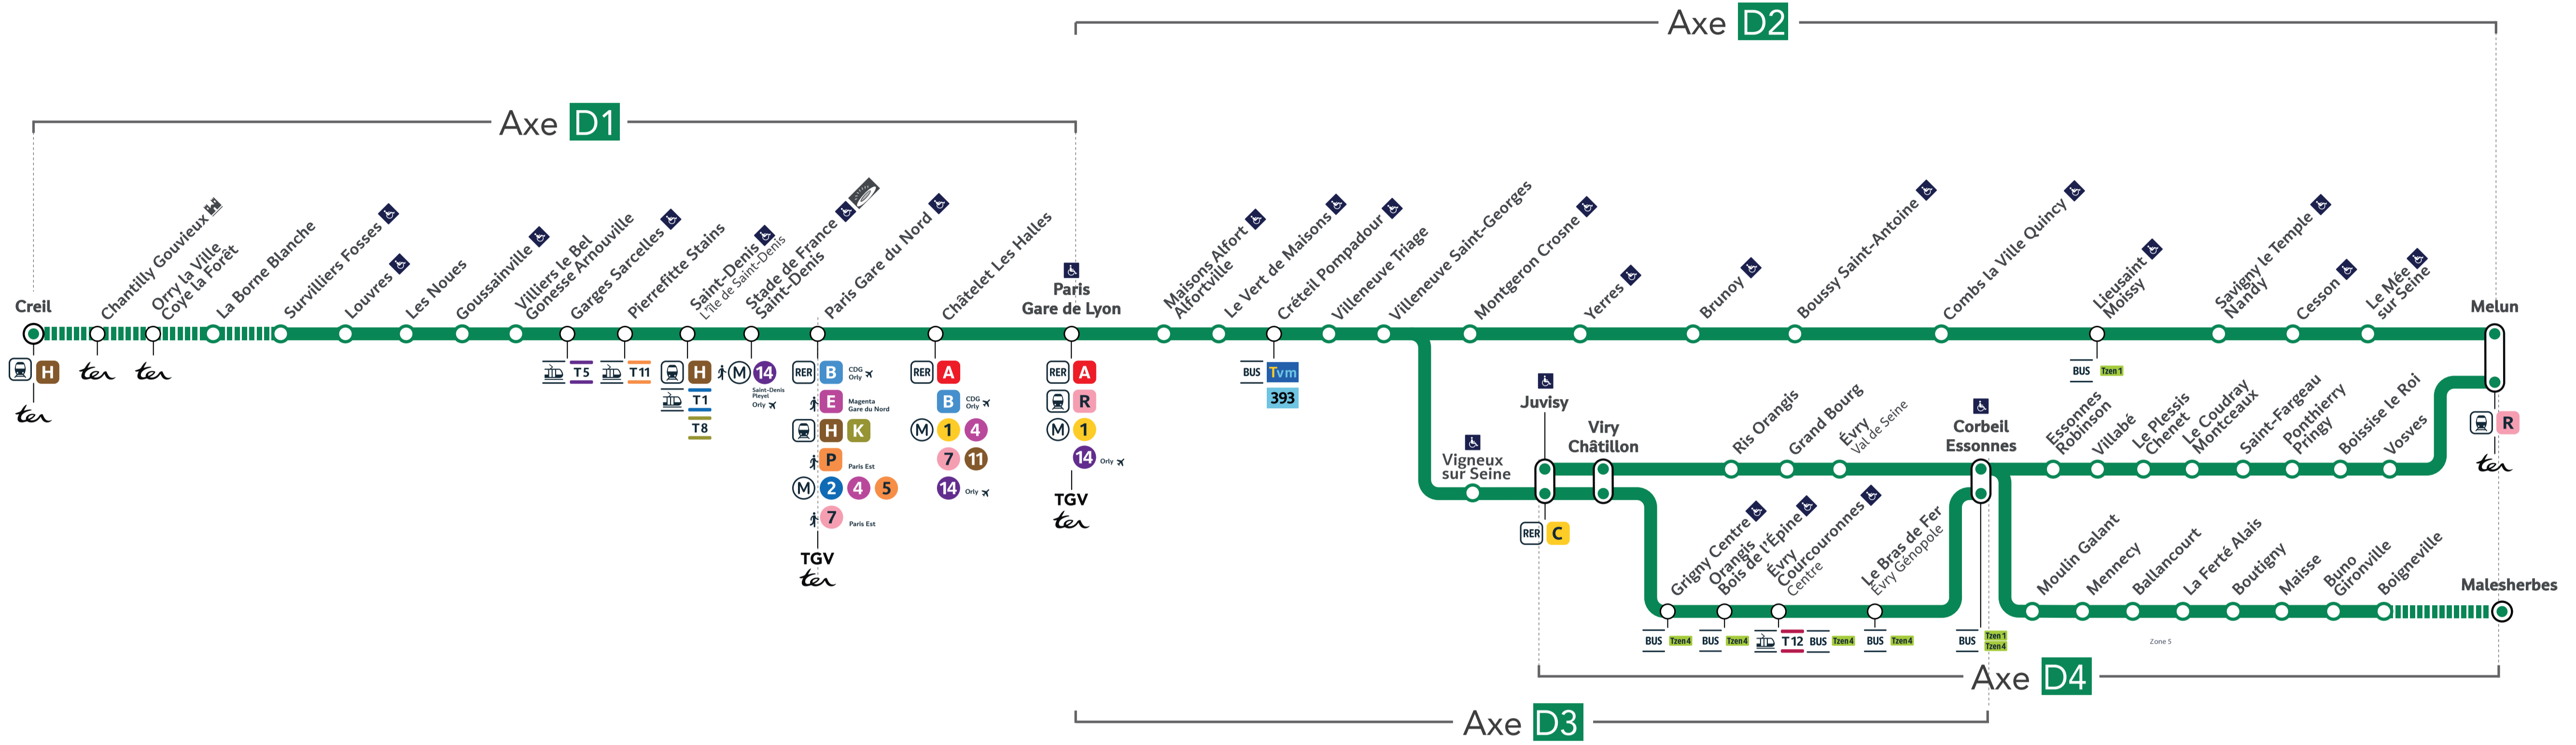

TRAVAUX LIGNE

PLANNED WORKS LINE D / OBRAS PREVISTAS LÍNEA D

Préparez votre voyage ! PLAN YOUR JOURNEY! / ¡ORGANIZA SU VIAJE!

En savoir plus sur l'impact des travaux et les solutions de transport alternatives 3 semaines avant le départ.

AXES ET DATES IMPACTÉS (AXES AND DATES AFFECTED / EJES Y FECHAS IMPACTADAS)

JUILLET 2026 (JULY 2026 / JULIO 2026)

Axe 1 - Creil > Paris Gare de Lyon
- Paris Gare de Lyon > Creil

| L | M | M | J | V | S | D |
|------|----|----|----|----|----|-----|
| | | | 1 | 2 | 3 | 4 5 |
| 6 | 7 | 8 | 9 | 10 | 11 | 12 |
| ⚠ 13 | 14 | 15 | 16 | 17 | 18 | 19 |
| ⚠ 20 | 21 | 22 | 23 | 24 | 25 | 26 |
| ⚠ 27 | 28 | 29 | 30 | 31 | | |

Axe 2 - Paris Gare de Lyon > Melun
- Melun > Paris Gare de Lyon

| L | M | M | J | V | S | D |
|------|----|----|----|----|----|-----|
| | | | 1 | 2 | 3 | 4 5 |
| ⚠ 6 | 7 | 8 | 9 | 10 | 11 | 12 |
| ⚠ 13 | 14 | 15 | 16 | 17 | 18 | 19 |
| ⚠ 20 | 21 | 22 | 23 | 24 | 25 | 26 |
| ⚠ 27 | 28 | 29 | 30 | 31 | | |

Axe 3 - Paris Gare de Lyon > Corbeil-Essonnes
- Corbeil-Essonnes > Paris Gare de Lyon
Via Évry - Courcouronnes

| L | M | M | J | V | S | D |
|------|----|----|----|----|----|-----|
| | | | 1 | 2 | 3 | 4 5 |
| ⚠ 6 | 7 | 8 | 9 | 10 | 11 | 12 |
| ⚠ 13 | 14 | 15 | 16 | 17 | 18 | 19 |
| ⚠ 20 | 21 | 22 | 23 | 24 | 25 | 26 |
| ⚠ 27 | 28 | 29 | 30 | 31 | | |